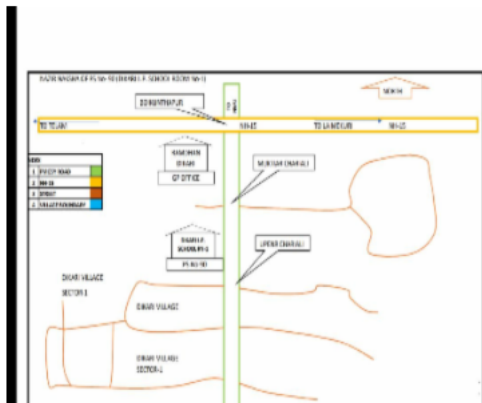

Nazri Naksha