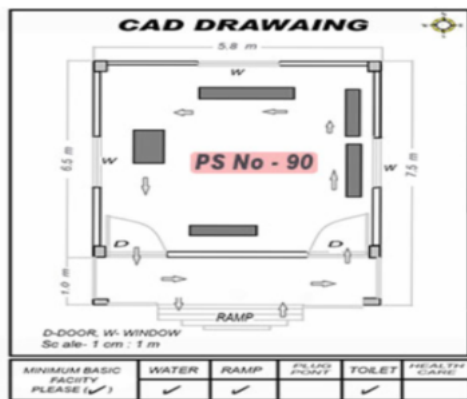

নিৰ্বাচক পঞ্জীয়ন বিষয়াৰ স্বাক্ষৰ

Nazri Naksha

Google Map View

Polling Station Building Front View

ভোটগ্ৰহন কেন্দ্ৰৰ সন্মুখৰ দৃশ্য

Cad View

Key MAP View

1 নাম : মাধৱ্য টায়ে পিতাৰ নাম: মহেন্দ্ৰ টায়ে ঘৰ নং : 1 বয়স : 27 লিঙ্গ : পুৰুষ	JSP0430769 ফটো উপলব্ধ	2 নাম : অঞ্জলি টায়ে স্বামীৰ নাম: মধুৱ্য টায়ে ঘৰ নং : 1 বয়স : 26 লিঙ্গ : মহিলা	JSP4956108 ফটো উপলব্ধ	3 নাম : মনোৰঞ্জন পেণ্ডু পিতাৰ নাম: গদাধৰ পেণ্ডু ঘৰ নং : 2 বয়স : 56 লিঙ্গ : পুৰুষ	JSP7434595 ফটো উপলব্ধ
4 নাম : সমিতা পেণ্ডু স্বামীৰ নাম: মনোৰঞ্জন পেণ্ডু ঘৰ নং : 2 বয়স : 51 লিঙ্গ : মহিলা	JSP7434608 ফটো উপলব্ধ	5 নাম : সুনাত্ৰ বড়ি পিতাৰ নাম: জ্যোতি প্ৰসাদ বড়ি ঘৰ নং : 2 বয়স : 27 লিঙ্গ : পুৰুষ	JSP0356931 ফটো উপলব্ধ	6 নাম : দেৱজিত পেণ্ডু পিতাৰ নাম: মনোৰঞ্জন পেণ্ডু ঘৰ নং : 2 বয়স : 25 লিঙ্গ : পুৰুষ	JSP0693796 ফটো উপলব্ধ
7 নাম : মণিকা পেণ্ডু পিতাৰ নাম: মনুৰঞ্জন পেণ্ডু ঘৰ নং : 2 বয়স : 21 লিঙ্গ : মহিলা	JSP3287489 ফটো উপলব্ধ	8 নাম : সুসিতা দলে পেণ্ডু স্বামীৰ নাম: দেৱজিত পেণ্ডু ঘৰ নং : 2 বয়স : 21 লিঙ্গ : মহিলা	RAE0069260 ফটো উপলব্ধ	9 নাম : দুলাল পেণ্ডু পিতাৰ নাম: হৰমোহন পেণ্ডু ঘৰ নং : 3 বয়স : 48 লিঙ্গ : পুৰুষ	JSP7434631 ফটো উপলব্ধ
10 নাম : পদ্মী পেণ্ডু স্বামীৰ নাম: বিজয় পেণ্ডু ঘৰ নং : 3 বয়স : 28 লিঙ্গ : মহিলা	JSP0132977 ফটো উপলব্ধ	11 নাম : মহেন্দ্ৰ টায়ে পিতাৰ নাম: লিখেশ্বৰ টায়ে ঘৰ নং : 3 বয়স : 27 লিঙ্গ : পুৰুষ	JSP0356964 ফটো উপলব্ধ	12 নাম : অনিমা পেণ্ডু স্বামীৰ নাম: চণ্ডিৰাম পেণ্ডু ঘৰ নং : 3 বয়স : 27 লিঙ্গ : মহিলা	JSP0694992 ফটো উপলব্ধ
13 নাম : শশীলতা পেণ্ডু স্বামীৰ নাম: ভোলানাথ পেণ্ডু ঘৰ নং : 4 বয়স : 76 লিঙ্গ : মহিলা	JSP7434675 ফটো উপলব্ধ	14 নাম : টংকেশ্বৰ পেণ্ডু পিতাৰ নাম: ভোলানাথ পেণ্ডু ঘৰ নং : 4 বয়স : 63 লিঙ্গ : পুৰুষ	JSP7434686 ফটো উপলব্ধ	15 নাম : ৰূপমতী পেণ্ডু স্বামীৰ নাম: টংকেশ্বৰ পেণ্ডু ঘৰ নং : 4 বয়স : 60 লিঙ্গ : মহিলা	JSP7434697 ফটো উপলব্ধ
16 নাম : নৰুল পেণ্ডু পিতাৰ নাম: টংকেশ্বৰ পেণ্ডু ঘৰ নং : 4 বয়স : 38 লিঙ্গ : পুৰুষ	JSP7434700 ফটো উপলব্ধ	17 নাম : মনিকা পেণ্ডু স্বামীৰ নাম: নৰুল পেণ্ডু ঘৰ নং : 8 বয়স : 26 লিঙ্গ : মহিলা	JSP4956116 ফটো উপলব্ধ	18 নাম : ফুলেশ্বৰ পেণ্ডু পিতাৰ নাম: মাদং পেণ্ডু ঘৰ নং : 5 বয়স : 78 লিঙ্গ : পুৰুষ	JSP7434711 ফটো উপলব্ধ
19 নাম : আইৰেশ পেণ্ডু স্বামীৰ নাম: ফুলেশ্বৰ পেণ্ডু ঘৰ নং : 5 বয়স : 76 লিঙ্গ : মহিলা	JSP7434722 ফটো উপলব্ধ	20 নাম : লক্ষীপ্ৰসাদ পেণ্ডু পিতাৰ নাম: ফুলেশ্বৰ পেণ্ডু ঘৰ নং : 5 বয়স : 52 লিঙ্গ : পুৰুষ	JSP7434733 ফটো উপলব্ধ	21 নাম : দীপালী পেণ্ডু স্বামীৰ নাম: লক্ষীপ্ৰসাদ পেণ্ডু ঘৰ নং : 5 বয়স : 50 লিঙ্গ : মহিলা	JSP7434766 ফটো উপলব্ধ
22 নাম : ৰঞ্জিত পেণ্ডু পিতাৰ নাম: লক্ষী প্ৰসাদ পেণ্ডু ঘৰ নং : 5 বয়স : 24 লিঙ্গ : পুৰুষ	JSP4956330 ফটো উপলব্ধ	23 নাম : কৃষ্ণকান্ত বড়ি পিতাৰ নাম: দিনচিং বড়ি ঘৰ নং : 6 বয়স : 48 লিঙ্গ : পুৰুষ	JSP7434788 ফটো উপলব্ধ	24 নাম : পদ্মকুমাৰী বড়ি স্বামীৰ নাম: কৃষ্ণকান্ত বড়ি ঘৰ নং : 6 বয়স : 46 লিঙ্গ : মহিলা	JSP7434799 ফটো উপলব্ধ
25 নাম : হেম বড়ি পিতাৰ নাম: দিনচিং বড়ি ঘৰ নং : 6 বয়স : 46 লিঙ্গ : পুৰুষ	JSP7434802 ফটো উপলব্ধ	26 নাম : নৰনাথ বড়ি পিতাৰ নাম: দিনচিং বড়ি ঘৰ নং : 6 বয়স : 46 লিঙ্গ : পুৰুষ	JSP7434813 ফটো উপলব্ধ	E 27 নাম : ৰাহুল বড়ি পিতাৰ নাম: কৃষ্ণকান্ত বড়ি ঘৰ নং : 6 বয়স : 23 লিঙ্গ : পুৰুষ	JSP3286200 ফটো উপলব্ধ
28 নাম : শশীপ্ৰভা পেণ্ডু বড়ি স্বামীৰ নাম: ৰাহুল বড়ি ঘৰ নং : 6 বয়স : 21 লিঙ্গ : মহিলা	RAE0150284 ফটো উপলব্ধ	29 নাম : কাৰ্তিক বৰি পিতাৰ নাম: কৃষ্ণ কান্ত বৰি ঘৰ নং : 6 বয়স : 19 লিঙ্গ : পুৰুষ	RAE0161091 ফটো উপলব্ধ	30 নাম : মানী বড়ি স্বামীৰ নাম: জাৰ্মান বড়ি ঘৰ নং : 7 বয়স : 80 লিঙ্গ : মহিলা	JSP7434846 ফটো উপলব্ধ