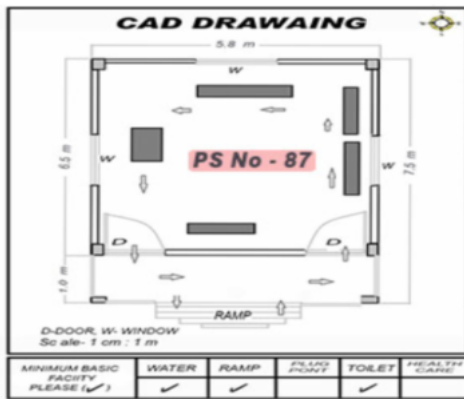

নিৰ্বাচক পঞ্জীয়ন বিষয়াৰ স্বাক্ষৰ

Nazri Naksha

Google Map View

Polling Station Building Front View

ভোটগ্ৰহন কেন্দ্ৰৰ সন্মুখৰ দৃশ্য

Cad View

Key MAP View

1 নাম : বতেশ্বৰ বসুমতাৰী পিতাৰ নাম: নৰেন বসুমতাৰী ঘৰ নং : 1 বয়স : 69 লিঙ্গ : পুৰুষ	JSP7134567 ফটো উপলব্ধ	2 নাম : নিৰলা বসুমতাৰী স্বামীৰ নাম: বতেশ্বৰ বসুমতাৰী ঘৰ নং : 1 বয়স : 64 লিঙ্গ : মহিলা	JSP7134578 ফটো উপলব্ধ	3 নাম : নিলেশ্বৰ বসুমতাৰী পিতাৰ নাম: বতেশ্বৰ বসুমতাৰী ঘৰ নং : 1 বয়স : 41 লিঙ্গ : পুৰুষ	JSP7134589 ফটো উপলব্ধ
4 নাম : বলেন বসুমতাৰী পিতাৰ নাম: বতেশ্বৰ বসুমতাৰী ঘৰ নং : 1 বয়স : 34 লিঙ্গ : পুৰুষ	JSP7134603 ফটো উপলব্ধ	5 নাম : ৰূপেন নাৰ্জাৰী পিতাৰ নাম: ধনীৰাম নাৰ্জাৰী ঘৰ নং : 2 বয়স : 89 লিঙ্গ : পুৰুষ	JSP7134614 ফটো উপলব্ধ	6 নাম : মাৰা নাৰ্জাৰী স্বামীৰ নাম: ৰূপেন নাৰ্জাৰী ঘৰ নং : 2 বয়স : 81 লিঙ্গ : মহিলা	JSP7134625 ফটো উপলব্ধ
7 নাম : অৰ্জুন নাৰ্জাৰী পিতাৰ নাম: ৰূপেন নাৰ্জাৰী ঘৰ নং : 2 বয়স : 50 লিঙ্গ : পুৰুষ	JSP7134636 ফটো উপলব্ধ	8 নাম : নালা নাৰ্জাৰী স্বামীৰ নাম: অৰ্জুন নাৰ্জাৰী ঘৰ নং : 2 বয়স : 48 লিঙ্গ : মহিলা	JSP7134647 ফটো উপলব্ধ	9 নাম : বুদ্ধীৰাম নাৰ্জাৰী পিতাৰ নাম: ৰূপেন নাৰ্জাৰী ঘৰ নং : 2 বয়স : 47 লিঙ্গ : পুৰুষ	JSP7134658 ফটো উপলব্ধ
10 নাম : জীতেন্দ্ৰ নাৰ্জাৰী পিতাৰ নাম: ৰূপেন নাৰ্জাৰী ঘৰ নং : 2 বয়স : 46 লিঙ্গ : পুৰুষ	JSP7134669 ফটো উপলব্ধ	11 নাম : ভদ্রেস্বৰ নাৰ্জাৰী পিতাৰ নাম: ৰূপেন নাৰ্জাৰী ঘৰ নং : 2 বয়স : 43 লিঙ্গ : পুৰুষ	JSP7134681 ফটো উপলব্ধ	12 নাম : খেলপ নাৰ্জাৰী পিতাৰ নাম: ৰূপেন নাৰ্জাৰী ঘৰ নং : 2 বয়স : 42 লিঙ্গ : মহিলা	JSP7134670 ফটো উপলব্ধ
13 নাম : মিনতি নাৰ্জাৰী স্বামীৰ নাম: ভদ্রেস্বৰ নাৰ্জাৰী ঘৰ নং : 2 বয়স : 41 লিঙ্গ : মহিলা	JSP7134692 ফটো উপলব্ধ	14 নাম : মীনা নাৰ্জাৰী স্বামীৰ নাম: বিজেন নাৰ্জাৰী ঘৰ নং : 2 বয়স : 39 লিঙ্গ : মহিলা	JSP7134716 ফটো উপলব্ধ	15 নাম : দিলিপ নাৰ্জাৰী পিতাৰ নাম: ৰূপেন নাৰ্জাৰী ঘৰ নং : 2 বয়স : 33 লিঙ্গ : পুৰুষ	JSP7141846 ফটো উপলব্ধ
16 নাম : গুমাচৰ নাৰ্জাৰী পিতাৰ নাম: ৰূপেন নাৰ্জাৰী ঘৰ নং : 2 বয়স : 31 লিঙ্গ : পুৰুষ	JSP7141857 ফটো উপলব্ধ	17 নাম : গাগেপ নাৰ্জাৰী পিতাৰ নাম: ৰূপেন নাৰ্জাৰী ঘৰ নং : 2 বয়স : 30 লিঙ্গ : মহিলা	JSP7141824 ফটো উপলব্ধ	18 নাম : জুন নাৰ্জাৰী স্বামীৰ নাম: দিলিপ নাৰ্জাৰী ঘৰ নং : 2 বয়স : 29 লিঙ্গ : মহিলা	JSP1049329 ফটো উপলব্ধ
19 নাম : গীতালী নাৰ্জাৰী স্বামীৰ নাম: গুমাচৰ নাৰ্জাৰী ঘৰ নং : 2 বয়স : 27 লিঙ্গ : মহিলা	JSP0340364 ফটো উপলব্ধ	20 নাম : টিপেন বড়ো পিতাৰ নাম: ক্ষেত্ৰমোহন বড়ো ঘৰ নং : 3 বয়স : 64 লিঙ্গ : পুৰুষ	JSP7134727 ফটো উপলব্ধ	21 নাম : ৰপাতী বড়ো স্বামীৰ নাম: টিপেন বড়ো ঘৰ নং : 3 বয়স : 61 লিঙ্গ : মহিলা	JSP7134738 ফটো উপলব্ধ
22 নাম : বৃধৰ বড়ো পিতাৰ নাম: টিপেন বড়ো ঘৰ নং : 3 বয়স : 38 লিঙ্গ : পুৰুষ	JSP7134750 ফটো উপলব্ধ	23 নাম : ৰিংকুমনি বড়ো পিতাৰ নাম: বৃদ্ধৰ বড়ো ঘৰ নং : 3 বয়স : 35 লিঙ্গ : মহিলা	JSP7134761 ফটো উপলব্ধ	24 নাম : বিকি বড়ো পিতাৰ নাম: টিপেন বড়ো ঘৰ নং : 3 বয়স : 35 লিঙ্গ : পুৰুষ	JSP7141700 ফটো উপলব্ধ
25 নাম : জিনা বড়ো পিতাৰ নাম: টিপেন বড়ো ঘৰ নং : 3 বয়স : 34 লিঙ্গ : মহিলা	JSP7141697 ফটো উপলব্ধ	26 নাম : নৰকান্ত বড়ো পিতাৰ নাম: ধনেশ্বৰ বড়ো ঘৰ নং : 8 বয়স : 28 লিঙ্গ : পুৰুষ	JSP0166728 ফটো উপলব্ধ	27 নাম : সহাৰী নাৰ্জাৰী স্বামীৰ নাম: মঙ্গলাসিং নাৰ্জাৰী ঘৰ নং : 5 বয়স : 94 লিঙ্গ : মহিলা	JSP7134794 ফটো উপলব্ধ
28 নাম : বিপুল নাৰ্জাৰী পিতাৰ নাম: মঙ্গলাসিং নাৰ্জাৰী ঘৰ নং : 5 বয়স : 37 লিঙ্গ : পুৰুষ	JSP7134829 ফটো উপলব্ধ	29 নাম : অনিমা নাৰ্জাৰী স্বামীৰ নাম: বিপুল নাৰ্জাৰী ঘৰ নং : 5 বয়স : 30 লিঙ্গ : মহিলা	JSP1050178 ফটো উপলব্ধ	E নাম : চবিন বড়ো পিতাৰ নাম: মেচ বড়ো ঘৰ নং : 6 বয়স : 69 লিঙ্গ : পুৰুষ	JSP7134852 ফটো উপলব্ধ