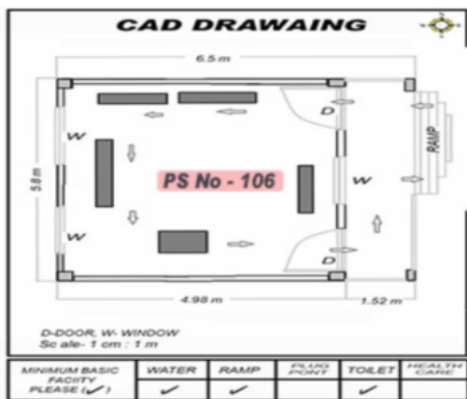

নিৰ্বাচক পঞ্জীয়ন বিষয়াৰ স্বাক্ষৰ

Nazri Naksha

Google Map View

Polling Station Building Front View

ভোটগ্ৰহন কেন্দ্ৰৰ সন্মুখৰ দৃশ্য

Cad View

Key MAP View

1 নাম : থেকলা নাৰ্জাৰি পিতাৰ নাম: বেচুতি নাৰ্জাৰি ঘৰ নং : 2 বয়স : 54 লিঙ্গ : পুৰুষ	JSP8934609 ফটো উপলব্ধ	2 নাম : ছিনো নাৰ্জাৰি স্বামীৰ নাম: থেকলা নাৰ্জাৰি ঘৰ নং : 2 বয়স : 49 লিঙ্গ : মহিলা	JSP8934610 ফটো উপলব্ধ	3 নাম : মিনটী নাৰ্জাৰি পিতাৰ নাম: থেকলা নাৰ্জাৰি ঘৰ নং : 02 বয়স : 26 লিঙ্গ : মহিলা	JSP0720979 ফটো উপলব্ধ
4 নাম : এংগেনা বসুমতাৰী পিতাৰ নাম: ফনিধৰ বসুমতাৰী ঘৰ নং : 3 বয়স : 43 লিঙ্গ : পুৰুষ	JSP8934621 ফটো উপলব্ধ	5 নাম : দেৱৰাম বসুমতাৰী পিতাৰ নাম: ফনিধৰ বসুমতাৰী ঘৰ নং : 3 বয়স : 41 লিঙ্গ : পুৰুষ	JSP8934632 ফটো উপলব্ধ	6 নাম : মাকুচি বসুমতাৰী পিতাৰ নাম: ফনিধৰ বসুমতাৰী ঘৰ নং : 03 বয়স : 31 লিঙ্গ : মহিলা	JSP0564880 ফটো উপলব্ধ
7 নাম : বিবাৰি বসুমতাৰী স্বামীৰ নাম: দেৱৰাম বসুমতাৰী ঘৰ নং : 03 বয়স : 29 লিঙ্গ : মহিলা	JSP0564898 ফটো উপলব্ধ	8 নাম : মনেশ্বৰ স্বৰ্গীয়াৰী পিতাৰ নাম: মঙ্গল স্বৰ্গীয়াৰী ঘৰ নং : 4 বয়স : 74 লিঙ্গ : পুৰুষ	JSP8934643 ফটো উপলব্ধ	9 নাম : সমবৰী স্বৰ্গীয়াৰী স্বামীৰ নাম: মনেশ্বৰ স্বৰ্গীয়াৰী ঘৰ নং : 4 বয়স : 59 লিঙ্গ : মহিলা	JSP8934654 ফটো উপলব্ধ
10 নাম : বলেন স্বৰ্গীয়াৰী পিতাৰ নাম: মনেশ্বৰ স্বৰ্গীয়াৰী ঘৰ নং : 4 বয়স : 43 লিঙ্গ : পুৰুষ	JSP8934665 ফটো উপলব্ধ	11 নাম : বৈমালি স্বৰ্গীয়াৰী স্বামীৰ নাম: বলেন স্বৰ্গীয়াৰী ঘৰ নং : 8 বয়স : 32 লিঙ্গ : মহিলা	JSP1126812 ফটো উপলব্ধ	12 নাম : মাউৰীয়া দৈমাৰী পিতাৰ নাম: সোমবাৰ দৈমাৰী ঘৰ নং : 5 বয়স : 59 লিঙ্গ : পুৰুষ	JSP8934676 ফটো উপলব্ধ
13 নাম : কলি দৈমাৰী স্বামীৰ নাম: মাতৰীয়া দৈমাৰী ঘৰ নং : 5 বয়স : 54 লিঙ্গ : মহিলা	JSP8934698 ফটো উপলব্ধ	14 নাম : আৰেম দৈমাৰী স্বামীৰ নাম: মাতৰীয়া দৈমাৰী ঘৰ নং : 5 বয়স : 49 লিঙ্গ : মহিলা	JSP8934687 ফটো উপলব্ধ	15 নাম : লান্ধে মুছাহাৰী স্বামীৰ নাম: গববা মুছাহাৰী ঘৰ নং : 6 বয়স : 79 লিঙ্গ : মহিলা	JSP8934701 ফটো উপলব্ধ
16 নাম : বিষ্টী মুছাহাৰী পিতাৰ নাম: গববা মুছাহাৰী ঘৰ নং : 6 বয়স : 44 লিঙ্গ : মহিলা	JSP8934734 ফটো উপলব্ধ	17 নাম : টেলখুৱা গয়াৰী পিতাৰ নাম: ফুলেশ্বৰ গয়াৰী ঘৰ নং : 7 বয়স : 41 লিঙ্গ : পুৰুষ	JSP8934767 ফটো উপলব্ধ	18 নাম : নাম্ৰে গয়াৰী স্বামীৰ নাম: টেলখোৱা গয়াৰী ঘৰ নং : 7 বয়স : 39 লিঙ্গ : মহিলা	JSP8934778 ফটো উপলব্ধ
19 নাম : বিবিকা গয়াৰী স্বামীৰ নাম: পমেশ্বৰ গয়াৰী ঘৰ নং : 7 বয়স : 28 লিঙ্গ : মহিলা	RAE0010959 ফটো উপলব্ধ	20 নাম : পৰমেশ্বৰ গয়াৰী পিতাৰ নাম: তেলখোৱা গয়াৰী ঘৰ নং : 7 বয়স : 27 লিঙ্গ : পুৰুষ	RAE0012294 ফটো উপলব্ধ	21 নাম : তৰন মুছাহাৰী পিতাৰ নাম: বিস্তু মুছাহাৰী ঘৰ নং : 7 বয়স : 22 লিঙ্গ : পুৰুষ	RAE0091652 ফটো উপলব্ধ
22 নাম : বাৰ্জেন ওৱাৰী পিতাৰ নাম: গুৰুধন ওৱাৰী ঘৰ নং : 8 বয়স : 74 লিঙ্গ : পুৰুষ	JSP8934789 ফটো উপলব্ধ	23 নাম : হৰেন বড়ো পিতাৰ নাম: হাণ্ডৰা বড়ো ঘৰ নং : 08 বয়স : 42 লিঙ্গ : পুৰুষ	JSP0720961 ফটো উপলব্ধ	E 24 নাম : ৰমেশ্বৰ স্বৰ্গীয়াৰী পিতাৰ নাম: আদৰ স্বৰ্গীয়াৰী ঘৰ নং : 9 বয়স : 54 লিঙ্গ : পুৰুষ	JSP8934858 ফটো উপলব্ধ
25 নাম : বিশুহৰী স্বৰ্গীয়াৰী স্বামীৰ নাম: ৰমেশ্বৰ স্বৰ্গীয়াৰী ঘৰ নং : 9 বয়স : 49 লিঙ্গ : মহিলা	JSP8934869 ফটো উপলব্ধ	26 নাম : নেবিকা স্বৰ্গীয়াৰী পিতাৰ নাম: ৰমেশ্বৰ স্বৰ্গীয়াৰী ঘৰ নং : 09 বয়স : 26 লিঙ্গ : মহিলা	JSP0721068 ফটো উপলব্ধ	27 নাম : বায়াৰাম মুছাহাৰী পিতাৰ নাম: মামি মুছাহাৰী ঘৰ নং : 10 বয়স : 54 লিঙ্গ : পুৰুষ	JSP8934881 ফটো উপলব্ধ
28 নাম : দমন্তী মুছাহাৰী স্বামীৰ নাম: বায়াৰাম মুছাহাৰী ঘৰ নং : 10 বয়স : 47 লিঙ্গ : মহিলা	JSP8934892 ফটো উপলব্ধ	29 নাম : কনেশ্বৰী মুছাহাৰী পিতাৰ নাম: বায়াৰাম মুছাহাৰী ঘৰ নং : 10 বয়স : 24 লিঙ্গ : মহিলা	RAE0008573 ফটো উপলব্ধ	30 নাম : কনেশ্বৰ মুছাহাৰী পিতাৰ নাম: বায়াৰাম মুছাহাৰী ঘৰ নং : 10 বয়স : 19 লিঙ্গ : পুৰুষ	RAE0213207 ফটো উপলব্ধ