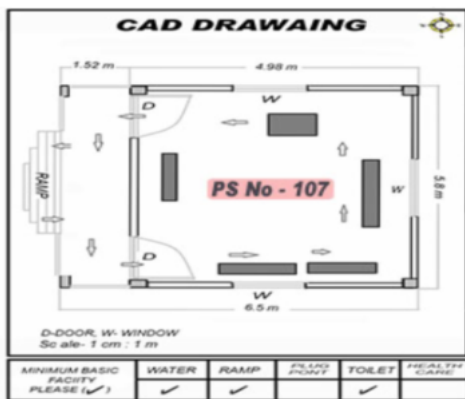

নিৰ্বাচক পঞ্জীয়ন বিষয়াৰ স্বাক্ষৰ

Nazri Naksha

Google Map View

Polling Station Building Front View

ভোটগ্ৰহন কেন্দ্ৰৰ সন্মুখৰ দৃশ্য

Cad View

Key MAP View

1 নাম : ৰাজকুমাৰ দাৰ পিতাৰ নাম: দেওবাৰ দাৰ ঘৰ নং : 1 বয়স : 54 লিঙ্গ : পুৰুষ	JSP9034564 ফটো উপলব্ধ	2 নাম : আশা দাৰ স্বামীৰ নাম: ৰাজকুমাৰ দাৰ ঘৰ নং : 1 বয়স : 49 লিঙ্গ : মহিলা	JSP9034575 ফটো উপলব্ধ	3 নাম : পম্মো শ্বৰ টায়েং পিতাৰ নাম: চুচেন টায়েং ঘৰ নং : 2 বয়স : 59 লিঙ্গ : পুৰুষ	JSP9034586 ফটো উপলব্ধ
4 নাম : পখিলা টায়েং স্বামীৰ নাম: পম্মোশ্বৰ টায়েং ঘৰ নং : 2 বয়স : 54 লিঙ্গ : মহিলা	JSP9034597 ফটো উপলব্ধ	5 নাম : টকেশ্বৰ টায়েং পিতাৰ নাম: পদোশ্বৰ টায়েং ঘৰ নং : 2 বয়স : 36 লিঙ্গ : পুৰুষ	JSP9034600 ফটো উপলব্ধ	6 নাম : তুকেশ্বৰ টায়ে পিতাৰ নাম: পদোশ্বৰ টায়ে ঘৰ নং : 2 বয়স : 35 লিঙ্গ : পুৰুষ	JSP7332661 ফটো উপলব্ধ
7 নাম : ফুকন টায়েং পিতাৰ নাম: পদোশ্বৰ টায়েং ঘৰ নং : 2 বয়স : 34 লিঙ্গ : পুৰুষ	JSP0681627 ফটো উপলব্ধ	8 নাম : নানতেৰ টায়েং স্বামীৰ নাম: টোকেশ্বৰ টায়েং ঘৰ নং : 2 বয়স : 30 লিঙ্গ : মহিলা	JSP9041649 ফটো উপলব্ধ	9 নাম : ললিতা কুটুম স্বামীৰ নাম: অপ্পাই কুটুম ঘৰ নং : 3 বয়স : 47 লিঙ্গ : মহিলা	JSP9034622 ফটো উপলব্ধ
10 নাম : ৰাজকুমাৰ দলে পিতাৰ নাম: বিৰাচন দলে ঘৰ নং : 4 বয়স : 47 লিঙ্গ : পুৰুষ	JSP9034633 ফটো উপলব্ধ	11 নাম : লেৰিয়া দলে স্বামীৰ নাম: ৰাজকুমাৰ দলে ঘৰ নং : 4 বয়স : 44 লিঙ্গ : মহিলা	JSP9034644 ফটো উপলব্ধ	12 নাম : বাপ্লাই পেণ্ডু পিতাৰ নাম: বুগৰাম পেণ্ডু ঘৰ নং : 5 বয়স : 51 লিঙ্গ : পুৰুষ	JSP9034655 ফটো উপলব্ধ
13 নাম : অঞ্জনা পেণ্ডু স্বামীৰ নাম: বাপ্লাই পেণ্ডু ঘৰ নং : 5 বয়স : 49 লিঙ্গ : মহিলা	JSP9034666 ফটো উপলব্ধ	14 নাম : ডক্টৰ পেণ্ডু পিতাৰ নাম: বাপ্লাই পেণ্ডু ঘৰ নং : 5 বয়স : 34 লিঙ্গ : পুৰুষ	JSP9041672 ফটো উপলব্ধ	15 নাম : পামে পেণ্ডু পিতাৰ নাম: বাপ্লাই পেণ্ডু ঘৰ নং : 5 বয়স : 31 লিঙ্গ : পুৰুষ	JSP9041569 ফটো উপলব্ধ
16 নাম : মৃদলা পেণ্ডু স্বামীৰ নাম: পামে পেণ্ডু ঘৰ নং : 5 বয়স : 31 লিঙ্গ : মহিলা	RAE0187906 ফটো উপলব্ধ	17 নাম : লক্ষনাথ পায়েং পিতাৰ নাম: ধমেশ্বৰ পায়েং ঘৰ নং : 6 বয়স : 49 লিঙ্গ : পুৰুষ	JSP9034677 ফটো উপলব্ধ	18 নাম : কেং পায়েং স্বামীৰ নাম: লক্ষনাথ পায়েং ঘৰ নং : 6 বয়স : 45 লিঙ্গ : মহিলা	JSP9034688 ফটো উপলব্ধ
19 নাম : দেৱেশ্বৰী পায়েং পিতাৰ নাম: লক্ষনাথ পায়েং ঘৰ নং : 6 বয়স : 34 লিঙ্গ : মহিলা	JSP9041718 ফটো উপলব্ধ	20 নাম : মিকাক পায়েং পিতাৰ নাম: লক্ষনাথ পায়েং ঘৰ নং : 6 বয়স : 29 লিঙ্গ : পুৰুষ	JSP0211649 ফটো উপলব্ধ	21 নাম : তেপৰাম পায়েং মাতৃৰ নাম: লক্ষ্যনাথ পায়েং ঘৰ নং : 6 বয়স : 25 লিঙ্গ : পুৰুষ	JSP1203033 ফটো উপলব্ধ
22 নাম : চৰন কুটুম পিতাৰ নাম: পৈতাল কুটুম ঘৰ নং : 8 বয়স : 48 লিঙ্গ : পুৰুষ	JSP9034746 ফটো উপলব্ধ	23 নাম : চনও পেণ্ডু কুটুম স্বামীৰ নাম: চৰন কুটুম ঘৰ নং : 8 বয়স : 31 লিঙ্গ : মহিলা	JSP7332901 ফটো উপলব্ধ	24 নাম : লিলেশ্বৰী কুলি স্বামীৰ নাম: মিনাকান্ত কুলি ঘৰ নং : 9 বয়স : 74 লিঙ্গ : মহিলা	JSP9034768 ফটো উপলব্ধ
25 নাম : ৰমেশ কুলি পিতাৰ নাম: মিনাকান্ত কুলি ঘৰ নং : 9 বয়স : 32 লিঙ্গ : পুৰুষ	JSP9040873 ফটো উপলব্ধ	26 নাম : চন্দেশ্বৰ কুলি পিতাৰ নাম: কলী কুলি ঘৰ নং : 10 বয়স : 79 লিঙ্গ : পুৰুষ	JSP9034791 ফটো উপলব্ধ	27 নাম : নামচিৰী কুলি স্বামীৰ নাম: চন্দেশ্বৰ কুলি ঘৰ নং : 10 বয়স : 79 লিঙ্গ : মহিলা	JSP9034804 ফটো উপলব্ধ
28 নাম : বিশ্বৱতী কুলি স্বামীৰ নাম: জীৱন কুলি ঘৰ নং : 10 বয়স : 49 লিঙ্গ : মহিলা	JSP9034826 ফটো উপলব্ধ	29 নাম : নন্দ কুলি পিতাৰ নাম: চন্দেশ্বৰ কুলি ঘৰ নং : 10 বয়স : 49 লিঙ্গ : পুৰুষ	JSP9034837 ফটো উপলব্ধ	30 নাম : ভদ্ৰচিং কুলি পিতাৰ নাম: চন্দেশ্বৰ কুলি ঘৰ নং : 10 বয়স : 48 লিঙ্গ : পুৰুষ	JSP9034848 ফটো উপলব্ধ