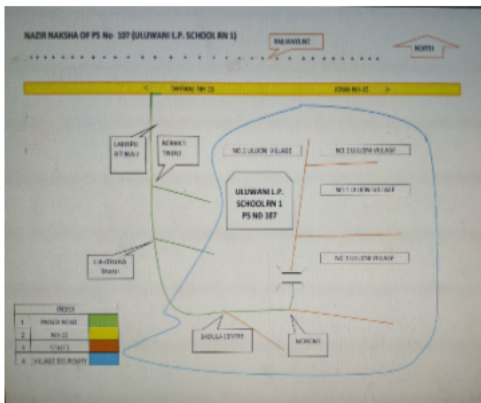

Nazri Naksha