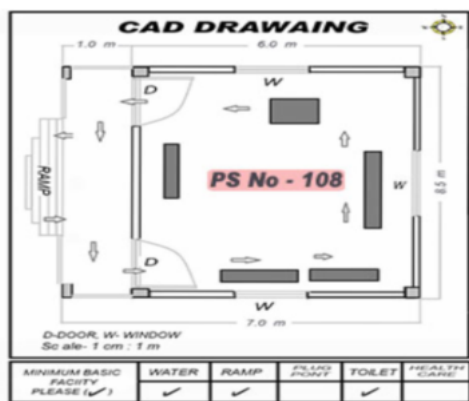

নিৰ্বাচক পঞ্জীয়ন বিষয়াৰ স্বাক্ষৰ

Nazri Naksha

Google Map View

Polling Station Building Front View

ভোটগ্ৰহন কেন্দ্ৰৰ সন্মুখৰ দৃশ্য

Cad View

Key MAP View

1 নাম : বীৰেন্দ্ৰ পেগু মাতৃৰ নাম: তালাদঙ্গ পেগু ঘৰ নং : 1 বয়স : 21 লিঙ্গ : পুৰুষ	RAE0142141 ফটো উপলব্ধ	2 নাম : মৰিয়ম দলে পেগু স্বামীৰ নাম: বীৰেন্দ্ৰ পেগু ঘৰ নং : 1 বয়স : 21 লিঙ্গ : মহিলা	RAE0142547 ফটো উপলব্ধ	3 নাম : কমন ৰায় পিতাৰ নাম: চন্দ্ৰ ৰায় ঘৰ নং : 02 বয়স : 25 লিঙ্গ : পুৰুষ	RAE0041400 ফটো উপলব্ধ
4 নাম : নৱ মিলি পিতাৰ নাম: চাহাব মিলি ঘৰ নং : ৫৫ বয়স : 26 লিঙ্গ : পুৰুষ	JSP7333560 ফটো উপলব্ধ	5 নাম : মৰমী বৰ্মন স্বামীৰ নাম: ৰামজয় বৰ্মন ঘৰ নং : 55 বয়স : 23 লিঙ্গ : মহিলা	JSP3304839 ফটো উপলব্ধ	6 নাম : অঞ্জলী দলে স্বামীৰ নাম: অজিত দলে ঘৰ নং : 81 বয়স : 23 লিঙ্গ : মহিলা	RAE0136663 ফটো উপলব্ধ
7 নাম : বুদ্ধেশ্বৰ বৰ্মন পিতাৰ নাম: নগেন বৰ্মন ঘৰ নং : 103 বয়স : 26 লিঙ্গ : পুৰুষ	RAE0224493 ফটো উপলব্ধ	8 নাম : ৰতিনা স্বৰ্গীয়াৰী বসুমতাৰী স্বামীৰ নাম: সীমন্ত বসুমতাৰী ঘৰ নং : 118 বয়স : 25 লিঙ্গ : মহিলা	JSP1057538 ফটো উপলব্ধ	9 নাম : মেনকা বড়ো বসুমতাৰী স্বামীৰ নাম: সুৰেশ বসুমতাৰী ঘৰ নং : 128 বয়স : 41 লিঙ্গ : মহিলা	JSP7333081 ফটো উপলব্ধ
10 নাম : বালি পেগু পিতাৰ নাম: বংশীধৰ পেগু ঘৰ নং : 18৫ বয়স : 28 লিঙ্গ : পুৰুষ	JSP7333529 ফটো উপলব্ধ	11 নাম : হোৰুতী দৈমাৰী পিতাৰ নাম: কমল দৈমাৰী ঘৰ নং : 150 বয়স : 21 লিঙ্গ : মহিলা	RAE0223859 ফটো উপলব্ধ	# 12 নাম : মনোজ আলি পিতাৰ নাম: কাচিম আলী ঘৰ নং : 181 বয়স : 34 লিঙ্গ : পুৰুষ	JSP9134581 ফটো উপলব্ধ
13 নাম : কাচিমা আলি পিতাৰ নাম: আজগৰ আলি ঘৰ নং : 181 বয়স : 57 লিঙ্গ : পুৰুষ	JSP9134592 ফটো উপলব্ধ	14 নাম : বাৰিশ আলি পিতাৰ নাম: আজগৰ আলি ঘৰ নং : 181 বয়স : 51 লিঙ্গ : পুৰুষ	JSP9134616 ফটো উপলব্ধ	15 নাম : ভন্টি আলি স্বামীৰ নাম: কাছিমা আলি ঘৰ নং : 181 বয়স : 49 লিঙ্গ : মহিলা	JSP9134605 ফটো উপলব্ধ
16 নাম : চলমা আলি স্বামীৰ নাম: বাৰিশ আলি ঘৰ নং : 181 বয়স : 47 লিঙ্গ : মহিলা	JSP9134627 ফটো উপলব্ধ	17 নাম : হিনা কাতন আলী স্বামীৰ নাম: মনোজ আলী ঘৰ নং : 181 বয়স : 31 লিঙ্গ : মহিলা	RAE0016238 ফটো উপলব্ধ	18 নাম : ভয়াং ৰাভা পিতাৰ নাম: চিমন ৰাভা ঘৰ নং : 213 বয়স : 25 লিঙ্গ : পুৰুষ	RAE0024125 ফটো উপলব্ধ
19 নাম : ৰূপা ৰাভা স্বামীৰ নাম: নৰেন ৰাভা ঘৰ নং : 213 বয়স : 23 লিঙ্গ : মহিলা	RAE0024158 ফটো উপলব্ধ	20 নাম : চিমন ৰাভা পিতাৰ নাম: কলিয়া ৰাভা ঘৰ নং : 216 বয়স : 59 লিঙ্গ : পুৰুষ	JSP9134672 ফটো উপলব্ধ	21 নাম : ভাগ্যৱতী ৰাভা স্বামীৰ নাম: চিমন ৰাভা ঘৰ নং : 216 বয়স : 54 লিঙ্গ : মহিলা	JSP9134683 ফটো উপলব্ধ
22 নাম : পানিৰাম বসুমতাৰী পিতাৰ নাম: বাবুৰীম সোনোৱাল ঘৰ নং : 219 বয়স : 54 লিঙ্গ : পুৰুষ	JSP9134763 ফটো উপলব্ধ	23 নাম : ওপোকী বসুমতাৰী স্বামীৰ নাম: পানিৰাম সোনোৱাল ঘৰ নং : 219 বয়স : 49 লিঙ্গ : মহিলা	JSP9134774 ফটো উপলব্ধ	24 নাম : তেংগোনা বসুমতাৰী পিতাৰ নাম: পানিৰাম বসুমতাৰী ঘৰ নং : 21৯ বয়স : 34 লিঙ্গ : পুৰুষ	JSP7275696 ফটো উপলব্ধ
25 নাম : বিহুতী বসুমতাৰী স্বামীৰ নাম: তেংগোনা বসুমতাৰী ঘৰ নং : ২১৯ বয়স : 34 লিঙ্গ : মহিলা	JSP7333347 ফটো উপলব্ধ	26 নাম : কৃষ্ণ বসুমতাৰী পিতাৰ নাম: পানিৰাম বসুমতাৰী ঘৰ নং : ২১৯ বয়স : 30 লিঙ্গ : পুৰুষ	JSP1058833 ফটো উপলব্ধ	27 নাম : মুনি বসুমতাৰী স্বামীৰ নাম: কৃষ্ণ বসুমতাৰী ঘৰ নং : ২১৯ বয়স : 27 লিঙ্গ : মহিলা	JSP1057231 ফটো উপলব্ধ
28 নাম : বৃষ্টি বসুমতাৰী পিতাৰ নাম: পানিৰাম বসুমতাৰী ঘৰ নং : ২১৯ বয়স : 24 লিঙ্গ : পুৰুষ	JSP1059443 ফটো উপলব্ধ	29 নাম : কনেশ্বৰ বসুমতাৰী পিতাৰ নাম: মাদিন বসুমতাৰী ঘৰ নং : 220 বয়স : 69 লিঙ্গ : পুৰুষ	JSP9134796 ফটো উপলব্ধ	30 নাম : সংসলা বসুমতাৰী পিতাৰ নাম: কনেশ্বৰ বসুমতাৰী ঘৰ নং : 220 বয়স : 47 লিঙ্গ : পুৰুষ	JSP9134810 ফটো উপলব্ধ