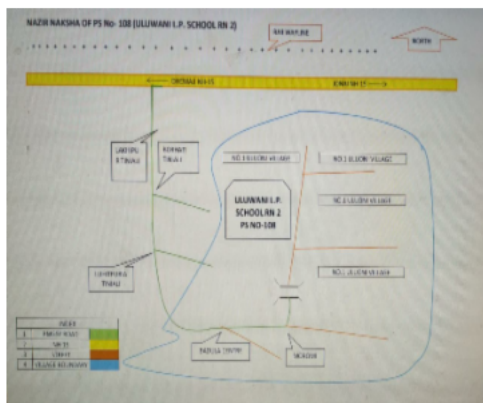

Nazri Naksha