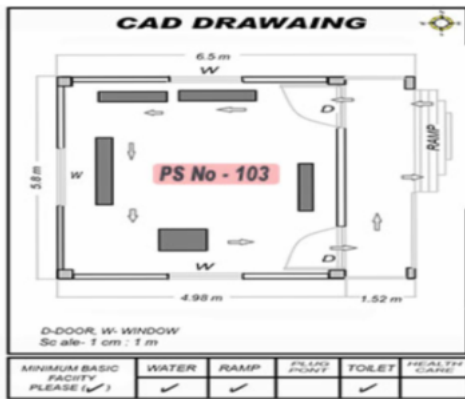

নিৰ্বাচক পঞ্জীয়ন বিষয়াৰ স্বাক্ষৰ

Nazri Naksha

Google Map View

Polling Station Building Front View

ভোটগ্ৰহন কেন্দ্ৰৰ সন্মুখৰ দৃশ্য

Cad View

Key MAP View

1 নাম : বাসন্তী দৈমাৰী স্বামীৰ নাম: শঙ্কৰ দৈমাৰী ঘৰ নং : 1 বয়স : 54 লিঙ্গ : মহিলা	JSP8634579 ফটো উপলব্ধ	2 নাম : কুঞ্জ দৈমাৰী পিতাৰ নাম: শংকৰ দৈমাৰী ঘৰ নং : 1 বয়স : 42 লিঙ্গ : মহিলা	JSP8634580 ফটো উপলব্ধ	3 নাম : লক্ষী দৈমাৰী স্বামীৰ নাম: কুঞ্জ দৈমাৰী ঘৰ নং : 1 বয়স : 41 লিঙ্গ : মহিলা	JSP8634591 ফটো উপলব্ধ
4 নাম : নিজম দৈমাৰী পিতাৰ নাম: কুঞ্জ দৈমাৰী ঘৰ নং : 1 বয়স : 19 লিঙ্গ : পুৰুষ	RAE0125781 ফটো উপলব্ধ	5 নাম : নিৰন গয়াৰী পিতাৰ নাম: কলাৰাম গয়াৰী ঘৰ নং : 2 বয়স : 89 লিঙ্গ : পুৰুষ	JSP8634604 ফটো উপলব্ধ	6 নাম : আন্দাসী গয়াৰী স্বামীৰ নাম: নিৰন গয়াৰী ঘৰ নং : 2 বয়স : 84 লিঙ্গ : মহিলা	JSP8634615 ফটো উপলব্ধ
7 নাম : বাবুলাল গয়াৰী পিতাৰ নাম: নিৰন গয়াৰী ঘৰ নং : 2 বয়স : 41 লিঙ্গ : পুৰুষ	JSP8634637 ফটো উপলব্ধ	8 নাম : অৰুন গয়াৰী পিতাৰ নাম: নিৰন গয়াৰী ঘৰ নং : 2 বয়স : 40 লিঙ্গ : পুৰুষ	JSP8634648 ফটো উপলব্ধ	9 নাম : বীৰেন গয়াৰী পিতাৰ নাম: নিৰন গয়াৰী ঘৰ নং : 2 বয়স : 39 লিঙ্গ : পুৰুষ	JSP8634659 ফটো উপলব্ধ
10 নাম : আৰন গয়াৰী পিতাৰ নাম: নিৰন গয়াৰী ঘৰ নং : 2 বয়স : 37 লিঙ্গ : পুৰুষ	JSP8634660 ফটো উপলব্ধ	11 নাম : জোনালী গয়াৰী স্বামীৰ নাম: অৰুন বসুমতাৰী ঘৰ নং : 2 বয়স : 34 লিঙ্গ : মহিলা	JSP0084806 ফটো উপলব্ধ	12 নাম : পূৰ্ণ বসুমতাৰী পিতাৰ নাম: ভবেন বসুমতাৰী ঘৰ নং : 4 বয়স : 42 লিঙ্গ : পুৰুষ	JSP8634740 ফটো উপলব্ধ
13 নাম : গাইদে বসুমতাৰী স্বামীৰ নাম: পূৰ্ণ বসুমতাৰী ঘৰ নং : 8 বয়স : 35 লিঙ্গ : মহিলা	JSP0165589 ফটো উপলব্ধ	14 নাম : মণ্ডল বসুমতাৰী পিতাৰ নাম: বিজেন বসুমতাৰী ঘৰ নং : 8 বয়স : 26 লিঙ্গ : পুৰুষ	JSP5089578 ফটো উপলব্ধ	15 নাম : চহীলা বসুমতাৰী স্বামীৰ নাম: মণ্ডল বসুমতাৰী ঘৰ নং : 8 বয়স : 25 লিঙ্গ : মহিলা	JSP1181460 ফটো উপলব্ধ
16 নাম : দেউবাৰী বসুমতাৰী স্বামীৰ নাম: গোপাল বসুমতাৰী ঘৰ নং : 06 বয়স : 81 লিঙ্গ : মহিলা	JSP0562694 ফটো উপলব্ধ	17 নাম : প্ৰদীপ বসুমতাৰী পিতাৰ নাম: গোলাপ বসুমতাৰী ঘৰ নং : 6 বয়স : 59 লিঙ্গ : পুৰুষ	JSP8634819 ফটো উপলব্ধ	18 নাম : মৃদলা বসুমতাৰী স্বামীৰ নাম: প্ৰদীপ বসুমতাৰী ঘৰ নং : 6 বয়স : 46 লিঙ্গ : মহিলা	JSP8634820 ফটো উপলব্ধ
19 নাম : চক্ৰ বসুমতাৰী পিতাৰ নাম: প্ৰদীপ বসুমতাৰী ঘৰ নং : 6 বয়স : 40 লিঙ্গ : পুৰুষ	JSP8634842 ফটো উপলব্ধ	20 নাম : মানসী বসুমতাৰী পিতাৰ নাম: প্ৰদীপ বসুমতাৰী ঘৰ নং : 6 বয়স : 39 লিঙ্গ : মহিলা	JSP8634831 ফটো উপলব্ধ	21 নাম : ৰহিলা বসুমতাৰী স্বামীৰ নাম: চক্ৰ বসুমতাৰী ঘৰ নং : 6 বয়স : 34 লিঙ্গ : মহিলা	JSP0210328 ফটো উপলব্ধ
22 নাম : জলজল বসুমতাৰী স্বামীৰ নাম: মঙ্গল বসুমতাৰী ঘৰ নং : 7 বয়স : 39 লিঙ্গ : মহিলা	JSP8634875 ফটো উপলব্ধ	23 নাম : মংগল বসুমতাৰী পিতাৰ নাম: বিষ্টি বসুমতাৰী ঘৰ নং : 7 বয়স : 37 লিঙ্গ : পুৰুষ	JSP8634886 ফটো উপলব্ধ	24 নাম : সুদেমশ্ৰী ব্ৰহ্ম স্বামীৰ নাম: সুজিত ব্ৰহ্ম ঘৰ নং : 9 বয়স : 31 লিঙ্গ : মহিলা	GJP2069401 ফটো উপলব্ধ
25 নাম : উকিল বসুমতাৰী পিতাৰ নাম: মঙ্গল বসুমতাৰী ঘৰ নং : 9 বয়স : 24 লিঙ্গ : পুৰুষ	JSP1181577 ফটো উপলব্ধ	26 নাম : লাওগা বড়ো পিতাৰ নাম: কমল বড়ো ঘৰ নং : 8 বয়স : 39 লিঙ্গ : পুৰুষ	JSP8634900 ফটো উপলব্ধ	27 নাম : কুলা বড়ো পিতাৰ নাম: কমল বড়ো ঘৰ নং : 8 বয়স : 38 লিঙ্গ : পুৰুষ	JSP0562322 ফটো উপলব্ধ
28 নাম : ছুনিৰাম বড়ো পিতাৰ নাম: কমল বড়ো ঘৰ নং : 8 বয়স : 33 লিঙ্গ : পুৰুষ	JSP0562314 ফটো উপলব্ধ	29 নাম : তুনতুলি বড়ো স্বামীৰ নাম: কুলা বড়ো ঘৰ নং : 8 বয়স : 30 লিঙ্গ : মহিলা	JSP0562338 ফটো উপলব্ধ	30 নাম : বীনা মুচাহাৰী পিতাৰ নাম: চমৰো মুচাহাৰী ঘৰ নং : 9 বয়স : 59 লিঙ্গ : পুৰুষ	JSP8634933 ফটো উপলব্ধ