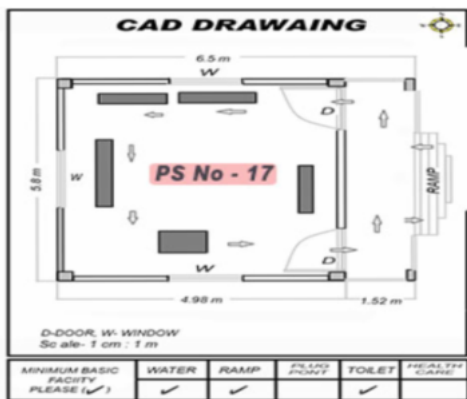

নিৰ্বাচক পঞ্জীয়ন বিষয়াৰ স্বাক্ষৰ

Nazri Naksha

Google Map View

Polling Station Building Front View

ভোটগ্ৰহন কেন্দ্ৰৰ সন্মুখৰ দৃশ্য

Cad View

Key MAP View

1 নাম : পুৰ্বিত্ৰাৰানী বসুমতাৰী স্বামীৰ নাম: স্বৰ্গীয়াৰী ঘৰ নং : ২৫ বয়স : 30 লিঙ্গ : মহিলা	JSP9133042 ফটো উপলব্ধ	2 নাম : মুনী মৰাং পিতাৰ নাম: বিপুল মৰাং ঘৰ নং : 38 বয়স : 23 লিঙ্গ : মহিলা	JSP3311321 ফটো উপলব্ধ	3 নাম : মহন কুমাং পিতাৰ নাম: কানুৰাম কুমাং ঘৰ নং : 44 বয়স : 39 লিঙ্গ : পুৰুষ	JSP0008379 ফটো উপলব্ধ
4 নাম : আশ্বিন কুমাং স্বামীৰ নাম: মহন কুমাং ঘৰ নং : 44 বয়স : 31 লিঙ্গ : মহিলা	JSP3186230 ফটো উপলব্ধ	5 নাম : ৰাজ কুমাং পিতাৰ নাম: মহন কুমাং ঘৰ নং : 88 বয়স : 19 লিঙ্গ : পুৰুষ	RAE0227553 ফটো উপলব্ধ	E 6 নাম : বুলিং মিলি পিতাৰ নাম: মহেন্দ্ৰ মিলি ঘৰ নং : 45 বয়স : 46 লিঙ্গ : পুৰুষ	JSP0008380 ফটো উপলব্ধ
7 নাম : লনৈ মিলি স্বামীৰ নাম: বুলিং মিলি ঘৰ নং : 45 বয়স : 45 লিঙ্গ : মহিলা	JSP0008381 ফটো উপলব্ধ	8 নাম : মালিকাই মিলি পিতাৰ নাম: বুলিং মিলি ঘৰ নং : 8৫ বয়স : 29 লিঙ্গ : পুৰুষ	JSP9111204 ফটো উপলব্ধ	9 নাম : ছবিতি টায়ে পিতাৰ নাম: কাশিনাথ টায়ে ঘৰ নং : 45 বয়স : 28 লিঙ্গ : মহিলা	CCF0316968 ফটো উপলব্ধ
10 নাম : লক্ষী প্ৰসাদ মিলি পিতাৰ নাম: বুলিং মিলি ঘৰ নং : 45 বয়স : 28 লিঙ্গ : পুৰুষ	RAE0163550 ফটো উপলব্ধ	11 নাম : কুঞ্জলতা মিছং মিলি স্বামীৰ নাম: মালিকাই মিলি ঘৰ নং : 8৫ বয়স : 26 লিঙ্গ : মহিলা	JSP9110867 ফটো উপলব্ধ	12 নাম : অনিতা পেণ্ডু মিলি স্বামীৰ নাম: লক্ষী প্ৰসাদ মিলি ঘৰ নং : 45 বয়স : 19 লিঙ্গ : মহিলা	RAE0153585 ফটো উপলব্ধ
13 নাম : মনতুম মিলি পিতাৰ নাম: চুচেন মিলি ঘৰ নং : 46 বয়স : 51 লিঙ্গ : পুৰুষ	JSP1534629 ফটো উপলব্ধ	14 নাম : ধ্ৰুপতী মিলি স্বামীৰ নাম: মনতুম মিলি ঘৰ নং : 46 বয়স : 48 লিঙ্গ : মহিলা	JSP0008383 ফটো উপলব্ধ	15 নাম : প্ৰমা মিলি পিতাৰ নাম: চুচেন মিলি ঘৰ নং : 46 বয়স : 44 লিঙ্গ : পুৰুষ	JSP0008385 ফটো উপলব্ধ
16 নাম : টনুৰাম মিলি পিতাৰ নাম: চুচেন মিলি ঘৰ নং : 46 বয়স : 42 লিঙ্গ : পুৰুষ	JSP0008386 ফটো উপলব্ধ	17 নাম : ভাগেশ্বৰী দাং পিতাৰ নাম: নিমল দাং ঘৰ নং : 46 বয়স : 42 লিঙ্গ : পুৰুষ	JXP4444160 ফটো উপলব্ধ	18 নাম : প্ৰতিমা মিলি স্বামীৰ নাম: প্ৰমা মিলি ঘৰ নং : 46 বয়স : 41 লিঙ্গ : মহিলা	JSP1544112 ফটো উপলব্ধ
19 নাম : মৰমী মিলি স্বামীৰ নাম: টনুৰাম মিলি ঘৰ নং : 8৬ বয়স : 36 লিঙ্গ : মহিলা	JSP0457127 ফটো উপলব্ধ	20 নাম : বিকি মিলি পিতাৰ নাম: চুচেন মিলি ঘৰ নং : 8৬ বয়স : 28 লিঙ্গ : পুৰুষ	JSP0458059 ফটো উপলব্ধ	21 নাম : চিন্তাৰতী মিলি স্বামীৰ নাম: মহেন্দ্ৰ মিলি ঘৰ নং : 47 বয়স : 61 লিঙ্গ : মহিলা	JSP0008389 ফটো উপলব্ধ
22 নাম : বিনোদ মিলি পিতাৰ নাম: মহেন্দ্ৰ মিলি ঘৰ নং : 47 বয়স : 46 লিঙ্গ : পুৰুষ	JSP0008390 ফটো উপলব্ধ	23 নাম : ৰাজীৱ মিলি পিতাৰ নাম: মহেন্দ্ৰ মিলি ঘৰ নং : 47 বয়স : 39 লিঙ্গ : পুৰুষ	JSP0008391 ফটো উপলব্ধ	24 নাম : ৰঞ্জীতা মিলি স্বামীৰ নাম: ৰাজীৱ মিলি ঘৰ নং : 89 বয়স : 30 লিঙ্গ : মহিলা	JSP0460006 ফটো উপলব্ধ
25 নাম : পিংকী মিলি স্বামীৰ নাম: বিনোদ মিলি ঘৰ নং : 89 বয়স : 30 লিঙ্গ : মহিলা	JSP0460048 ফটো উপলব্ধ	26 নাম : কামেশ্বৰ কুমাং পিতাৰ নাম: মহেন্দ্ৰ কুমাং ঘৰ নং : 48 বয়স : 61 লিঙ্গ : পুৰুষ	JSP1534721 ফটো উপলব্ধ	27 নাম : পাৰ্বতী কুমাং স্বামীৰ নাম: কামেশ্বৰ কুমাং ঘৰ নং : 48 বয়স : 58 লিঙ্গ : মহিলা	JSP0008392 ফটো উপলব্ধ
28 নাম : ৰমেশ কুমাং পিতাৰ নাম: কামেশ্বৰ কুমাং ঘৰ নং : 48 বয়স : 39 লিঙ্গ : পুৰুষ	JSP0008393 ফটো উপলব্ধ	29 নাম : খগেশ্বৰ কুমাং পিতাৰ নাম: কামেশ্বৰ কুমাং ঘৰ নং : 48 বয়স : 37 লিঙ্গ : পুৰুষ	JSP0008394 ফটো উপলব্ধ	30 নাম : ৰবিন কুমাং পিতাৰ নাম: কামেশ্বৰ কুমাং ঘৰ নং : 48 বয়স : 32 লিঙ্গ : পুৰুষ	JSP0008395 ফটো উপলব্ধ