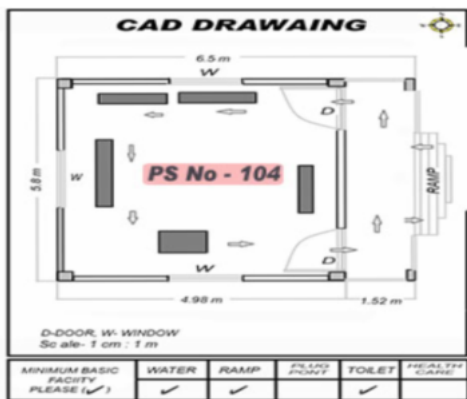

নিৰ্বাচক পঞ্জীয়ন বিষয়াৰ স্বাক্ষৰ

Nazri Naksha

Google Map View

Polling Station Building Front View

ভোটগ্ৰহন কেন্দ্ৰৰ সন্মুখৰ দৃশ্য

Cad View

Key MAP View

1 নাম : সুভাষ বড়ো পিতাৰ নাম: দয়্যিৰাম বড়ো ঘৰ নং : 1 বয়স : 57 লিঙ্গ : পুৰুষ	JSP8734563 ফটো উপলব্ধ	2 নাম : মঞ্জলা বড়ো স্বামীৰ নাম: সুভাষ বড়ো ঘৰ নং : 1 বয়স : 54 লিঙ্গ : মহিলা	JSP8734574 ফটো উপলব্ধ	3 নাম : সবিতা বড়ো স্বামীৰ নাম: অজয় বড়ো ঘৰ নং : 1 বয়স : 28 লিঙ্গ : মহিলা	RAE0125906 ফটো উপলব্ধ
4 নাম : সবিতা বড়ো পিতাৰ নাম: সুভাষ বড়ো ঘৰ নং : 1 বয়স : 26 লিঙ্গ : মহিলা	JSP0274027 ফটো উপলব্ধ	5 নাম : অজয় বড়ো পিতাৰ নাম: সুভাষ বড়ো ঘৰ নং : 1 বয়স : 24 লিঙ্গ : পুৰুষ	JSP5088331 ফটো উপলব্ধ	6 নাম : লক্ষ্মিমা বড়ো পিতাৰ নাম: সুভাষ বড়ো ঘৰ নং : 1 বয়স : 24 লিঙ্গ : মহিলা	JSP1086156 ফটো উপলব্ধ
7 নাম : বিষ্ণু বড়ো পিতাৰ নাম: কহেশ্বৰ বড়ো ঘৰ নং : 2 বয়স : 64 লিঙ্গ : পুৰুষ	JSP8734585 ফটো উপলব্ধ	8 নাম : টিপি বড়ো স্বামীৰ নাম: বিষ্ণু বড়ো ঘৰ নং : 2 বয়স : 59 লিঙ্গ : মহিলা	JSP8734596 ফটো উপলব্ধ	9 নাম : প্রশান্ত বড়ো পিতাৰ নাম: বিষ্ণু বড়ো ঘৰ নং : 2 বয়স : 39 লিঙ্গ : পুৰুষ	JSP8734609 ফটো উপলব্ধ
10 নাম : দিগন্ত বড়ো পিতাৰ নাম: বিষ্ণু বড়ো ঘৰ নং : 2 বয়স : 38 লিঙ্গ : পুৰুষ	JSP8734610 ফটো উপলব্ধ	11 নাম : পূৰ্ণিমা বড়ো স্বামীৰ নাম: দিগন্ত বড়ো ঘৰ নং : 2 বয়স : 34 লিঙ্গ : মহিলা	JSP8734621 ফটো উপলব্ধ	12 নাম : হেলেন বড়ো স্বামীৰ নাম: প্রশান্ত বড়ো ঘৰ নং : 2 বয়স : 31 লিঙ্গ : মহিলা	JSP5088133 ফটো উপলব্ধ
13 নাম : প্ৰবিন বড়ো পিতাৰ নাম: লিয়ী বড়ো ঘৰ নং : 3 বয়স : 57 লিঙ্গ : পুৰুষ	JSP8734643 ফটো উপলব্ধ	14 নাম : ৰবিতা বড়ো স্বামীৰ নাম: প্ৰবিন বড়ো ঘৰ নং : 3 বয়স : 54 লিঙ্গ : মহিলা	JSP8734654 ফটো উপলব্ধ	15 নাম : কৃষ্ণা বড়ো পিতাৰ নাম: প্ৰবিন বড়ো ঘৰ নং : 3 বয়স : 39 লিঙ্গ : পুৰুষ	JSP8734665 ফটো উপলব্ধ
16 নাম : ফৰিদা বড়ো পিতাৰ নাম: প্ৰবিন বড়ো ঘৰ নং : 3 বয়স : 33 লিঙ্গ : মহিলা	JSP8734632 ফটো উপলব্ধ	17 নাম : ৰাজ বড়ো পিতাৰ নাম: পূবিন বড়ো ঘৰ নং : 3 বয়স : 28 লিঙ্গ : পুৰুষ	JSP0131607 ফটো উপলব্ধ	18 নাম : কনদেশ্বৰী বড়ো পিতাৰ নাম: পূবিন বড়ো ঘৰ নং : 3 বয়স : 28 লিঙ্গ : মহিলা	JSP0131227 ফটো উপলব্ধ
19 নাম : কল্যান বড়ো পিতাৰ নাম: প্ৰবিন বড়ো ঘৰ নং : 3 বয়স : 24 লিঙ্গ : পুৰুষ	JSP5088406 ফটো উপলব্ধ	20 নাম : চন্দ্ৰমা বড়ো পিতাৰ নাম: পূবিন বড়ো ঘৰ নং : 3 বয়স : 22 লিঙ্গ : মহিলা	JSP1181668 ফটো উপলব্ধ	21 নাম : ফুলেশ্বৰী ৰাভা স্বামীৰ নাম: গৰ্গে ৰাভা ঘৰ নং : 4 বয়স : 64 লিঙ্গ : মহিলা	JSP8734687 ফটো উপলব্ধ
22 নাম : সত্য ৰাভা পিতাৰ নাম: গৰ্গে ৰাভা ঘৰ নং : 4 বয়স : 43 লিঙ্গ : পুৰুষ	JSP8734698 ফটো উপলব্ধ	23 নাম : ৰহিত ৰাভা পিতাৰ নাম: গৰ্গে ৰাভা ঘৰ নং : 4 বয়স : 41 লিঙ্গ : পুৰুষ	JSP8734701 ফটো উপলব্ধ	24 নাম : মুনিন ৰাভা পিতাৰ নাম: গৰ্গে ৰাভা ঘৰ নং : 4 বয়স : 39 লিঙ্গ : পুৰুষ	JSP8734712 ফটো উপলব্ধ
25 নাম : গণেশ ৰাভা পিতাৰ নাম: গৰ্গে ৰাভা ঘৰ নং : 4 বয়স : 33 লিঙ্গ : পুৰুষ	JSP8734723 ফটো উপলব্ধ	26 নাম : অনিতা ৰাভা স্বামীৰ নাম: ৰোহিত ৰাভা ঘৰ নং : 8 বয়স : 33 লিঙ্গ : মহিলা	JSP0229781 ফটো উপলব্ধ	27 নাম : সুমিত্ৰা ৰাভা পিতাৰ নাম: গণেশ ৰাভা ঘৰ নং : 8 বয়স : 33 লিঙ্গ : মহিলা	JSP8735408 ফটো উপলব্ধ
28 নাম : মনিষা ৰাভা পিতাৰ নাম: গৰ্গে ৰাভা ঘৰ নং : 8 বয়স : 32 লিঙ্গ : মহিলা	JSP0165837 ফটো উপলব্ধ	29 নাম : ৰিজু ৰাভা স্বামীৰ নাম: মুনিন ৰাভা ঘৰ নং : 8 বয়স : 31 লিঙ্গ : মহিলা	JSP0229864 ফটো উপলব্ধ	30 নাম : মনেশ্বৰ ৰাভা পিতাৰ নাম: সবেন ৰাভা ঘৰ নং : 5 বয়স : 29 লিঙ্গ : পুৰুষ	JSP0563619 ফটো উপলব্ধ