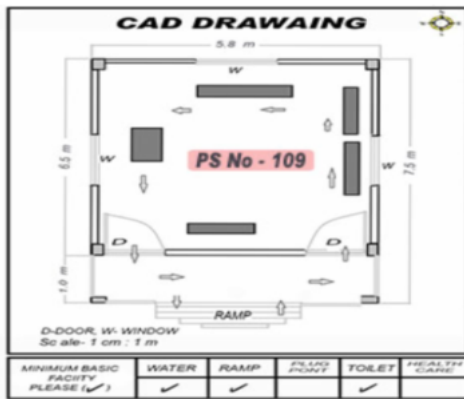

নিৰ্বাচক পঞ্জীয়ন বিষয়াৰ স্বাক্ষৰ

Nazri Naksha

Google Map View

Polling Station Building Front View

ভোটগ্ৰহন কেন্দ্ৰৰ সন্মুখৰ দৃশ্য

Cad View

Key MAP View

1 নাম : বৰ্জনী কান্ত বসুমতাৰী পিতাৰ নাম: কৰতেং বসুমতাৰী ঘৰ নং : 1 বয়স : 76 লিঙ্গ : পুৰুষ	JSP9234564 ফটো উপলব্ধ	2 নাম : মৈচুং বসুমতাৰী স্বামীৰ নাম: বৰ্জনী বসুমতাৰী ঘৰ নং : 1 বয়স : 71 লিঙ্গ : মহিলা	JSP9234575 ফটো উপলব্ধ	3 নাম : লীলারতী বসুমতাৰী পিতাৰ নাম: বৰ্জনীকান্ত বসুমতাৰী ঘৰ নং : 1 বয়স : 51 লিঙ্গ : মহিলা	JSP9234586 ফটো উপলব্ধ
4 নাম : বমিলা বসুমতাৰী পিতাৰ নাম: বৰ্জনীকান্ত বসুমতাৰী ঘৰ নং : 1 বয়স : 46 লিঙ্গ : মহিলা	JSP9234600 ফটো উপলব্ধ	5 নাম : মহেন্দ্ৰ বসুমতাৰী পিতাৰ নাম: বৰ্জনীকান্ত বসুমতাৰী ঘৰ নং : 1 বয়স : 43 লিঙ্গ : পুৰুষ	JSP9234611 ফটো উপলব্ধ	6 নাম : বিনয় বসুমতাৰী পিতাৰ নাম: বৰ্জনীকান্ত বসুমতাৰী ঘৰ নং : 1 বয়স : 40 লিঙ্গ : পুৰুষ	JSP9234622 ফটো উপলব্ধ
7 নাম : ললিতা বসুমতাৰী স্বামীৰ নাম: মহেন্দ্ৰ বসুমতাৰী ঘৰ নং : 1 বয়স : 34 লিঙ্গ : মহিলা	RAE0083105 ফটো উপলব্ধ	8 নাম : ৰুবিলা বসুমতাৰী স্বামীৰ নাম: বিনয় বসুমতাৰী ঘৰ নং : 1 বয়স : 32 লিঙ্গ : মহিলা	JSP3236780 ফটো উপলব্ধ	9 নাম : ভাৰতী বসুমতাৰী পিতাৰ নাম: বৰ্জনীকান্ত বসুমতাৰী ঘৰ নং : 1 বয়স : 31 লিঙ্গ : মহিলা	JSP9234597 ফটো উপলব্ধ
10 নাম : ৰূপাতি মুছাহাৰী বসুমতাৰী স্বামীৰ নাম: নিজুম বসুমতাৰী ঘৰ নং : 1 বয়স : 26 লিঙ্গ : মহিলা	JSP1126887 ফটো উপলব্ধ	11 নাম : ভবেশ দৈমাৰী পিতাৰ নাম: হেম কান্ত দৈমাৰী ঘৰ নং : 1 বয়স : 25 লিঙ্গ : পুৰুষ	JSP7276058 ফটো উপলব্ধ	12 নাম : কলাৰাম গয়াৰী পিতাৰ নাম: দিপোৰাম গয়াৰী ঘৰ নং : 2 বয়স : 66 লিঙ্গ : পুৰুষ	JSP9234633 ফটো উপলব্ধ
13 নাম : শংকৰ গয়াৰী পিতাৰ নাম: ফলোৰাম গয়াৰী ঘৰ নং : 2 বয়স : 39 লিঙ্গ : পুৰুষ	JSP9234666 ফটো উপলব্ধ	14 নাম : নন্দো গয়াৰী পিতাৰ নাম: কোলা গয়াৰী ঘৰ নং : 2 বয়স : 37 লিঙ্গ : পুৰুষ	JSP9234655 ফটো উপলব্ধ	15 নাম : জোনালী গয়াৰী স্বামীৰ নাম: শংকৰ গয়াৰী ঘৰ নং : 2 বয়স : 33 লিঙ্গ : মহিলা	JSP0662411 ফটো উপলব্ধ
16 নাম : অলিখা গয়াৰী স্বামীৰ নাম: নন্দো গয়াৰী ঘৰ নং : 2 বয়স : 29 লিঙ্গ : মহিলা	JSP0086736 ফটো উপলব্ধ	17 নাম : খদৰি গয়াৰী পিতাৰ নাম: হতা গয়াৰী ঘৰ নং : 3 বয়স : 58 লিঙ্গ : মহিলা	JSP9234688 ফটো উপলব্ধ	18 নাম : প্ৰানেশ্বৰ গয়াৰী পিতাৰ নাম: হতা গয়াৰী ঘৰ নং : 3 বয়স : 56 লিঙ্গ : পুৰুষ	JSP9234699 ফটো উপলব্ধ
19 নাম : ৰাণুনি গয়াৰী স্বামীৰ নাম: প্ৰানেশ্বৰ গয়াৰী ঘৰ নং : 3 বয়স : 51 লিঙ্গ : মহিলা	JSP9234702 ফটো উপলব্ধ	20 নাম : ৰতীশ্বৰ গয়াৰী পিতাৰ নাম: হংগা গয়াৰী ঘৰ নং : 3 বয়স : 43 লিঙ্গ : পুৰুষ	JSP9234713 ফটো উপলব্ধ	21 নাম : ৰূপনল গয়াৰী পিতাৰ নাম: ৰেনেশ্বৰ গয়াৰী ঘৰ নং : 3 বয়স : 25 লিঙ্গ : পুৰুষ	JSP1092428 ফটো উপলব্ধ
# 22 নাম : মাইনাও গয়াৰী বসুমতাৰী স্বামীৰ নাম: সুশিল বসুমতাৰী ঘৰ নং : 3 বয়স : 24 লিঙ্গ : মহিলা	JSP1126903 ফটো উপলব্ধ	23 নাম : জাপুংছাৰ গয়াৰী পিতাৰ নাম: প্ৰানেশ্বৰ গয়াৰী ঘৰ নং : 3 বয়স : 21 লিঙ্গ : পুৰুষ	RAE0224188 ফটো উপলব্ধ	24 নাম : মুন্না গয়াৰী পিতাৰ নাম: ৰতীশ্বৰ গয়াৰী ঘৰ নং : 3 বয়স : 19 লিঙ্গ : পুৰুষ	RAE0157768 ফটো উপলব্ধ
25 নাম : বাবুৰাম মছাহাৰী পিতাৰ নাম: চন্দ্ৰৰাম মছাহাৰী ঘৰ নং : 4 বয়স : 77 লিঙ্গ : পুৰুষ	JSP9234724 ফটো উপলব্ধ	26 নাম : ছুমাগালী মছাহাৰী স্বামীৰ নাম: বাবুৰাম মছাহাৰী ঘৰ নং : 4 বয়স : 71 লিঙ্গ : মহিলা	JSP9234735 ফটো উপলব্ধ	27 নাম : অমিত মছাহাৰী পিতাৰ নাম: বাবুৰাম মছাহাৰী ঘৰ নং : 4 বয়স : 41 লিঙ্গ : পুৰুষ	JSP9234746 ফটো উপলব্ধ
28 নাম : বিগ্ৰাই মছাহাৰী পিতাৰ নাম: বাবুৰাম মছাহাৰী ঘৰ নং : 4 বয়স : 39 লিঙ্গ : পুৰুষ	JSP9234757 ফটো উপলব্ধ	29 নাম : গাইৰতি মছাহাৰী স্বামীৰ নাম: বিগ্ৰাই মছাহাৰী ঘৰ নং : 4 বয়স : 38 লিঙ্গ : মহিলা	JSP9234768 ফটো উপলব্ধ	30 নাম : চৈতনি মছাহাৰী স্বামীৰ নাম: অমিত মছাহাৰী ঘৰ নং : 4 বয়স : 38 লিঙ্গ : মহিলা	JSP9241354 ফটো উপলব্ধ