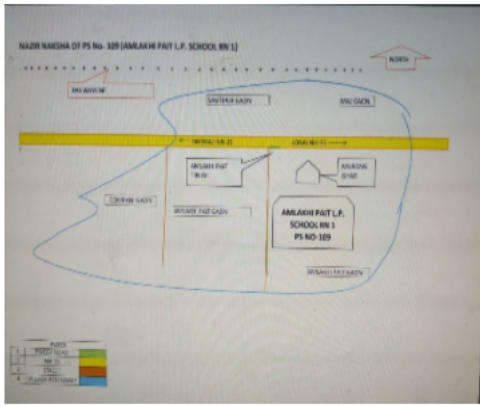

Nazri Naksha