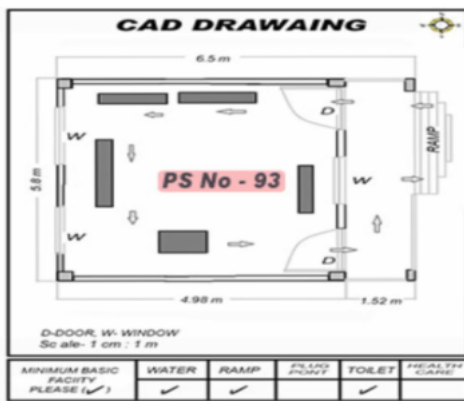

নিৰ্বাচক পঞ্জীয়ন বিষয়াৰ স্বাক্ষৰ

Nazri Naksha

Google Map View

Polling Station Building Front View

ভোটগ্ৰহন কেন্দ্ৰৰ সন্মুখৰ দৃশ্য

Cad View

Key MAP View

1 নাম : আপলি মিলি পিতাৰ নাম: মহীৰাবন মিলি ঘৰ নং : 1 বয়স : 57 লিঙ্গ : পুৰুষ	JSP7734589 ফটো উপলব্ধ	2 নাম : ঠুনকি মিলি পিতাৰ নাম: মহীৰাম মিলি ঘৰ নং : 1 বয়স : 54 লিঙ্গ : মহিলা	JSP7734603 ফটো উপলব্ধ	3 নাম : দেবলতা মিলি স্বামীৰ নাম: আপুলি মিলি ঘৰ নং : 1 বয়স : 48 লিঙ্গ : মহিলা	JSP7734590 ফটো উপলব্ধ
4 নাম : ববিকান্ত মিলি পিতাৰ নাম: মেৰাবন মিলি ঘৰ নং : 1 বয়স : 43 লিঙ্গ : পুৰুষ	JSP7734625 ফটো উপলব্ধ	5 নাম : বান পেণ্ডু মিলি স্বামীৰ নাম: ববিকান্ত মিলি ঘৰ নং : 1 বয়স : 32 লিঙ্গ : মহিলা	JSP0000828 ফটো উপলব্ধ	6 নাম : গান্ধী মিলি পিতাৰ নাম: অপুলি মিলি ঘৰ নং : 1 বয়স : 23 লিঙ্গ : পুৰুষ	JSP9066150 ফটো উপলব্ধ
7 নাম : সুনিতা মিলি স্বামীৰ নাম: গাম মিলি ঘৰ নং : 1 বয়স : 22 লিঙ্গ : মহিলা	JSP1172733 ফটো উপলব্ধ	8 নাম : গাম মিলি পিতাৰ নাম: আপুলী মিলি ঘৰ নং : 1 বয়স : 22 লিঙ্গ : পুৰুষ	JSP1172832 ফটো উপলব্ধ	9 নাম : বিচাং মিলি পিতাৰ নাম: অপুলী মিলি ঘৰ নং : 1 বয়স : 20 লিঙ্গ : পুৰুষ	RAE0175216 ফটো উপলব্ধ
10 নাম : বিশাংগ মিলি পিতাৰ নাম: অপলি মিলি ঘৰ নং : 1 বয়স : 20 লিঙ্গ : পুৰুষ	RAE0225946 ফটো উপলব্ধ	11 নাম : দয়ামতী পেণ্ডু স্বামীৰ নাম: বেপুং পেণ্ডু ঘৰ নং : 2 বয়স : 66 লিঙ্গ : মহিলা	JSP7734647 ফটো উপলব্ধ	12 নাম : চানজনী পেণ্ডু স্বামীৰ নাম: সাৰ পেণ্ডু ঘৰ নং : 2 বয়স : 44 লিঙ্গ : মহিলা	JSP7734669 ফটো উপলব্ধ
13 নাম : মহেশ পেণ্ডু পিতাৰ নাম: বেপুং পেণ্ডু ঘৰ নং : 2 বয়স : 42 লিঙ্গ : পুৰুষ	JSP7734670 ফটো উপলব্ধ	14 নাম : কল্পনা পেণ্ডু স্বামীৰ নাম: মহেশ পেণ্ডু ঘৰ নং : 2 বয়স : 36 লিঙ্গ : মহিলা	JSP0084707 ফটো উপলব্ধ	15 নাম : বিশ্ব পেণ্ডু পিতাৰ নাম: মহেশ পেণ্ডু ঘৰ নং : 02 বয়স : 26 লিঙ্গ : পুৰুষ	RAE0223099 ফটো উপলব্ধ
16 নাম : আতৰ পেণ্ডু পিতাৰ নাম: মহেশ পেণ্ডু ঘৰ নং : 02 বয়স : 19 লিঙ্গ : পুৰুষ	RAE0215012 ফটো উপলব্ধ	17 নাম : কাৰমুগ মিলি পিতাৰ নাম: নগা মিলি ঘৰ নং : 3 বয়স : 44 লিঙ্গ : পুৰুষ	JSP7734681 ফটো উপলব্ধ	18 নাম : বিলাতী মিলি স্বামীৰ নাম: কাৰমুগ মিলি ঘৰ নং : 3 বয়স : 41 লিঙ্গ : মহিলা	JSP7734692 ফটো উপলব্ধ
19 নাম : বীৰবল মিলি পিতাৰ নাম: মহীৰাবন মিলি ঘৰ নং : 4 বয়স : 47 লিঙ্গ : পুৰুষ	JSP7734705 ফটো উপলব্ধ	20 নাম : নিতুমনি মিলি স্বামীৰ নাম: বিৰবল মিলি ঘৰ নং : 4 বয়স : 43 লিঙ্গ : মহিলা	JSP7734716 ফটো উপলব্ধ	21 নাম : বানী মিলি পিতাৰ নাম: বিৰবল মিলি ঘৰ নং : 8 বয়স : 25 লিঙ্গ : মহিলা	JSP0695478 ফটো উপলব্ধ
22 নাম : বাজা মিলি পিতাৰ নাম: বিৰবল মিলি ঘৰ নং : 8 বয়স : 24 লিঙ্গ : পুৰুষ	JSP9065848 ফটো উপলব্ধ	23 নাম : যাকাতী দলে স্বামীৰ নাম: বীৰেন দলে ঘৰ নং : 5 বয়স : 78 লিঙ্গ : মহিলা	JSP7734749 ফটো উপলব্ধ	24 নাম : বমানন্দ দলে পিতাৰ নাম: মধুৰাম দলে ঘৰ নং : 5 বয়স : 64 লিঙ্গ : পুৰুষ	JSP7734727 ফটো উপলব্ধ
25 নাম : পুনামতী দলে স্বামীৰ নাম: বমানন্দ দলে ঘৰ নং : 5 বয়স : 49 লিঙ্গ : মহিলা	JSP7734738 ফটো উপলব্ধ	26 নাম : জগত দলে পিতাৰ নাম: বমানন্দ দলে ঘৰ নং : 5 বয়স : 35 লিঙ্গ : পুৰুষ	JSP7734772 ফটো উপলব্ধ	S 27 নাম : জুলি দলে পিতাৰ নাম: বমানন্দ দলে ঘৰ নং : 5 বয়স : 34 লিঙ্গ : মহিলা	JSP7734761 ফটো উপলব্ধ
28 নাম : প্ৰিয়া দলে স্বামীৰ নাম: জগত দলে ঘৰ নং : 5 বয়স : 32 লিঙ্গ : মহিলা	JSP7734750 ফটো উপলব্ধ	29 নাম : জ্যোতা পেণ্ডু দলে স্বামীৰ নাম: ভোগেশ্বৰ দলে ঘৰ নং : 5 বয়স : 28 লিঙ্গ : মহিলা	RAE0228973 ফটো উপলব্ধ	30 নাম : ভূগেশ্বৰ দলে পিতাৰ নাম: বমানন্দ দলে ঘৰ নং : 5 বয়স : 27 লিঙ্গ : পুৰুষ	JSP0530352 ফটো উপলব্ধ