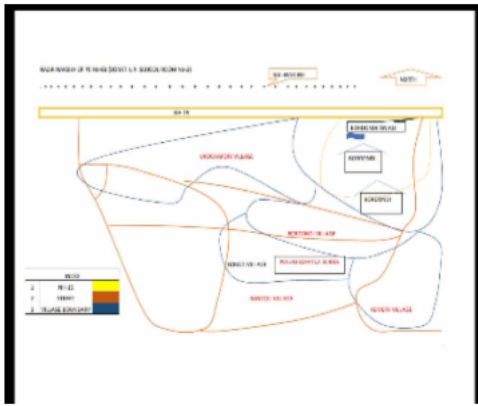

Nazri Naksha