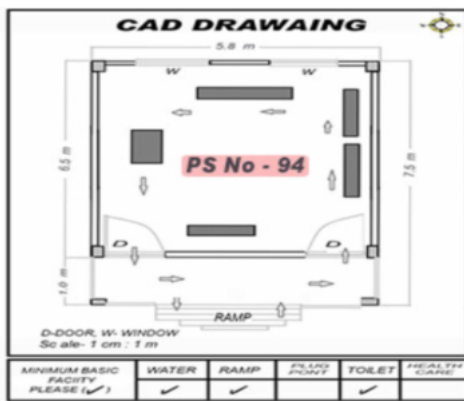

নিৰ্বাচক পঞ্জীয়ন বিষয়াৰ স্বাক্ষৰ

Nazri Naksha

Google Map View

Polling Station Building Front View

ভোটগ্ৰহন কেন্দ্ৰৰ সন্মুখৰ দৃশ্য

Cad View

Key MAP View

1 নাম : বকোৰাম পাটগিৰি পিতাৰ নাম: আন্দীৰাম পাটগিৰি ঘৰ নং : 1 বয়স : 64 লিঙ্গ : পুৰুষ	JSP7834562 ফটো উপলব্ধ	2 নাম : তাগিনি পাটগিৰি স্বামীৰ নাম: বকোৰাম পাটগিৰি ঘৰ নং : 1 বয়স : 58 লিঙ্গ : মহিলা	JSP7834573 ফটো উপলব্ধ	3 নাম : নবিন পেণ্ডু পিতাৰ নাম: বকোৰাম পেণ্ডু ঘৰ নং : 1 বয়স : 35 লিঙ্গ : পুৰুষ	JSP7839330 ফটো উপলব্ধ
4 নাম : মনতি মিলি স্বামীৰ নাম: বিলাশ মিলি ঘৰ নং : 1 বয়স : 34 লিঙ্গ : মহিলা	JSP0000505 ফটো উপলব্ধ	5 নাম : বিলাশ মিলি পিতাৰ নাম: মহিৰাবন মিলি ঘৰ নং : 1 বয়স : 34 লিঙ্গ : পুৰুষ	JSP0000539 ফটো উপলব্ধ	6 নাম : ধন্যৱতী কুমাং পেণ্ডু স্বামীৰ নাম: নবিন পেণ্ডু ঘৰ নং : 1 বয়স : 30 লিঙ্গ : মহিলা	JSP4966586 ফটো উপলব্ধ
7 নাম : তিতাম পেণ্ডু পিতাৰ নাম: ভৃগুৰাম পেণ্ডু ঘৰ নং : 1 বয়স : 26 লিঙ্গ : পুৰুষ	JSP0511345 ফটো উপলব্ধ	8 নাম : বাবুলাল পেণ্ডু পিতাৰ নাম: আন্দীৰাম পাটগিৰি ঘৰ নং : 3 বয়স : 59 লিঙ্গ : পুৰুষ	JSP7834619 ফটো উপলব্ধ	9 নাম : যাকানে পেণ্ডু স্বামীৰ নাম: বাবুলাল পেণ্ডু ঘৰ নং : 3 বয়স : 56 লিঙ্গ : মহিলা	JSP7834620 ফটো উপলব্ধ
10 নাম : জমিধৰ পেণ্ডু পিতাৰ নাম: বাবুলাল পাটগিৰি ঘৰ নং : 3 বয়স : 41 লিঙ্গ : পুৰুষ	JSP7839170 ফটো উপলব্ধ	11 নাম : সেৱালী পাটগিৰি পিতাৰ নাম: বাবুলাল পাটগিৰি ঘৰ নং : 3 বয়স : 34 লিঙ্গ : মহিলা	JSP7839205 ফটো উপলব্ধ	12 নাম : ৰঞ্জিতা দলে পেণ্ডু স্বামীৰ নাম: চুচুল পেণ্ডু ঘৰ নং : 3 বয়স : 33 লিঙ্গ : মহিলা	JSP0512111 ফটো উপলব্ধ
13 নাম : চুছিল পেণ্ডু পিতাৰ নাম: বাবুলাল পেণ্ডু ঘৰ নং : 3 বয়স : 32 লিঙ্গ : পুৰুষ	JSP7839181 ফটো উপলব্ধ	14 নাম : হেমাৱতী পেণ্ডু স্বামীৰ নাম: জমিধৰ পেণ্ডু ঘৰ নং : 3 বয়স : 31 লিঙ্গ : মহিলা	JSP3226913 ফটো উপলব্ধ	15 নাম : অক্ষয় পেণ্ডু পিতাৰ নাম: বাবুলাল পাটগিৰি ঘৰ নং : 3 বয়স : 30 লিঙ্গ : পুৰুষ	JSP7839192 ফটো উপলব্ধ
16 নাম : জ্যোতিকা দলে পেণ্ডু স্বামীৰ নাম: অক্ষয় পেণ্ডু ঘৰ নং : 3 বয়স : 23 লিঙ্গ : মহিলা	JSP1064708 ফটো উপলব্ধ	17 নাম : মঞ্জোলা পেণ্ডু পিতাৰ নাম: জমিদাৰ পেণ্ডু ঘৰ নং : 3 বয়স : 23 লিঙ্গ : মহিলা	JSP1064724 ফটো উপলব্ধ	E2 18 নাম : ভবেন পেণ্ডু পিতাৰ নাম: আন্দীৰাম পেণ্ডু ঘৰ নং : 4 বয়স : 54 লিঙ্গ : পুৰুষ	JSP7834642 ফটো উপলব্ধ
19 নাম : বিনা পেণ্ডু পিতাৰ নাম: ভবেন পেণ্ডু ঘৰ নং : 4 বয়স : 36 লিঙ্গ : মহিলা	JSP7839250 ফটো উপলব্ধ	20 নাম : অজয় পেণ্ডু পিতাৰ নাম: ভবেন পেণ্ডু ঘৰ নং : 4 বয়স : 33 লিঙ্গ : পুৰুষ	JSP7839249 ফটো উপলব্ধ	21 নাম : জলী দলে পেণ্ডু স্বামীৰ নাম: অজয় পেণ্ডু ঘৰ নং : 8 বয়স : 32 লিঙ্গ : মহিলা	JSP4966610 ফটো উপলব্ধ
22 নাম : টুটমনি পেণ্ডু পিতাৰ নাম: ভবেন পেণ্ডু ঘৰ নং : 8 বয়স : 30 লিঙ্গ : মহিলা	JSP0441238 ফটো উপলব্ধ	E2 23 নাম : কদং কাদং পিতাৰ নাম: নামুদ কাদং ঘৰ নং : 5 বয়স : 70 লিঙ্গ : পুৰুষ	JSP7834686 ফটো উপলব্ধ	24 নাম : নেপ্তি কাদং স্বামীৰ নাম: কদং কাদং ঘৰ নং : 5 বয়স : 68 লিঙ্গ : মহিলা	JSP7834697 ফটো উপলব্ধ
25 নাম : চীনা কাদং পিতাৰ নাম: নামুদ কাদং ঘৰ নং : 5 বয়স : 54 লিঙ্গ : পুৰুষ	JSP7834722 ফটো উপলব্ধ	26 নাম : কবিবাল্লা কাদং স্বামীৰ নাম: চীনা কাদং ঘৰ নং : 5 বয়স : 49 লিঙ্গ : মহিলা	JSP7834733 ফটো উপলব্ধ	27 নাম : গাভ ছোৱালী কাদং স্বামীৰ নাম: আমাই কাদং ঘৰ নং : 5 বয়স : 49 লিঙ্গ : মহিলা	JSP7834675 ফটো উপলব্ধ
28 নাম : ধনেশ্বৰ কাদং পিতাৰ নাম: নামুদ কাদং ঘৰ নং : 5 বয়স : 47 লিঙ্গ : পুৰুষ	JSP7834766 ফটো উপলব্ধ	29 নাম : হচিংতা কাদং পিতাৰ নাম: কদং কাদং ঘৰ নং : 5 বয়স : 45 লিঙ্গ : পুৰুষ	JSP7834744 ফটো উপলব্ধ	30 নাম : যোগিতা কাদং স্বামীৰ নাম: জনগন কাদং ঘৰ নং : 5 বয়স : 41 লিঙ্গ : মহিলা	JSP7834755 ফটো উপলব্ধ