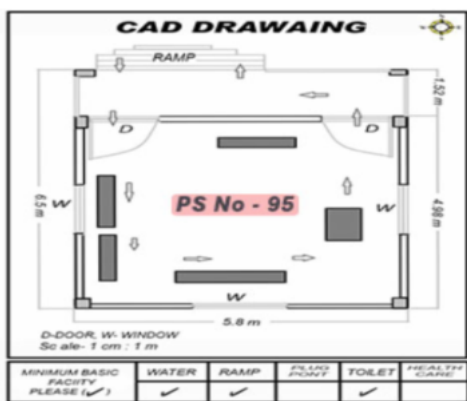

নিৰ্বাচক পঞ্জীয়ন বিষয়াৰ স্বাক্ষৰ

Nazri Naksha

Google Map View

Polling Station Building Front View

ভোটগ্ৰহন কেন্দ্ৰৰ সন্মুখৰ দৃশ্য

Cad View

Key MAP View

1 নাম : বুঢ়িয়া পেণ্ড পিতাৰ নাম: মইমত পেণ্ড ঘৰ নং : 1 বয়স : 70 লিঙ্গ : পুৰুষ	JSP7934567 ফটো উপলব্ধ	2 নাম : পিলপিলী পেণ্ড স্বামীৰ নাম: বুঢ়িয়া পেণ্ড ঘৰ নং : 1 বয়স : 68 লিঙ্গ : মহিলা	JSP7934578 ফটো উপলব্ধ	3 নাম : বান পেণ্ড পিতাৰ নাম: বুঢ়িয়া পেণ্ড ঘৰ নং : 1 বয়স : 40 লিঙ্গ : মহিলা	JSP7934589 ফটো উপলব্ধ
4 নাম : জান পেণ্ড পিতাৰ নাম: বুঢ়িয়া পেণ্ড ঘৰ নং : 1 বয়স : 32 লিঙ্গ : পুৰুষ	JSP7944618 ফটো উপলব্ধ	5 নাম : বুটউ পেণ্ড পিতাৰ নাম: বুঢ়িয়া পেণ্ড ঘৰ নং : 1 বয়স : 31 লিঙ্গ : পুৰুষ	JSP7944594 ফটো উপলব্ধ	6 নাম : অজয় পেণ্ড পিতাৰ নাম: বুঢ়িয়া পেণ্ড ঘৰ নং : 1 বয়স : 31 লিঙ্গ : পুৰুষ	JSP7944607 ফটো উপলব্ধ
7 নাম : নিভাস পেণ্ড পিতাৰ নাম: বুঢ়িয়া পেণ্ড ঘৰ নং : 1 বয়স : 31 লিঙ্গ : পুৰুষ	JSP0001016 ফটো উপলব্ধ	8 নাম : বগিদৈ পাতিৰ স্বামীৰ নাম: ইন্দুৰা পাতিৰ ঘৰ নং : 2 বয়স : 84 লিঙ্গ : মহিলা	JSP7934590 ফটো উপলব্ধ	9 নাম : সোনিত পাতিৰ পিতাৰ নাম: ইন্দুৰা পাতিৰ ঘৰ নং : 2 বয়স : 47 লিঙ্গ : পুৰুষ	JSP7934603 ফটো উপলব্ধ
10 নাম : দিবাকৰ পাতিৰ পিতাৰ নাম: ইন্দুৰা পাতিৰ ঘৰ নং : 2 বয়স : 45 লিঙ্গ : পুৰুষ	JSP7934614 ফটো উপলব্ধ	11 নাম : কৃষ্ণ পাতিৰ পিতাৰ নাম: ইন্দুৰা পাতিৰ ঘৰ নং : 2 বয়স : 42 লিঙ্গ : পুৰুষ	JSP7934636 ফটো উপলব্ধ	12 নাম : সোন পাতিৰ স্বামীৰ নাম: দিবাকৰ পাতিৰ ঘৰ নং : 2 বয়স : 40 লিঙ্গ : মহিলা	JSP7934625 ফটো উপলব্ধ
13 নাম : বিদ্রকান্ত পাতিৰ পিতাৰ নাম: ইন্দুৰা পাতিৰ ঘৰ নং : 2 বয়স : 39 লিঙ্গ : পুৰুষ	JSP7934647 ফটো উপলব্ধ	14 নাম : জিলিকী পাতিৰ স্বামীৰ নাম: সোনিত পাতিৰ ঘৰ নং : 2 বয়স : 33 লিঙ্গ : মহিলা	JSP0084988 ফটো উপলব্ধ	15 নাম : মনিচা পাতিৰ স্বামীৰ নাম: বিদ্রকান্ত পাতিৰ ঘৰ নং : 2 বয়স : 30 লিঙ্গ : মহিলা	JSP0085845 ফটো উপলব্ধ
16 নাম : বমাকান্ত কুটুম পিতাৰ নাম: পাটাইৰাম কুটুম ঘৰ নং : 3 বয়স : 47 লিঙ্গ : পুৰুষ	JSP7934658 ফটো উপলব্ধ	17 নাম : দালিমী কুটুম স্বামীৰ নাম: বমাকান্ত কুটুম ঘৰ নং : 3 বয়স : 42 লিঙ্গ : মহিলা	JSP7934669 ফটো উপলব্ধ	18 নাম : অতুল কুটুম পিতাৰ নাম: বমাকান্ত কুটুম ঘৰ নং : 3 বয়স : 28 লিঙ্গ : পুৰুষ	JSP0404848 ফটো উপলব্ধ
19 নাম : জিতল কুটুম পিতাৰ নাম: বমাকান্ত কুটুম ঘৰ নং : 3 বয়স : 24 লিঙ্গ : পুৰুষ	JSP4962684 ফটো উপলব্ধ	20 নাম : মেৰিনা পেণ্ড কুটুম স্বামীৰ নাম: অতুল কুটুম ঘৰ নং : 3 বয়স : 21 লিঙ্গ : মহিলা	RAE0039131 ফটো উপলব্ধ	21 নাম : শচীন কুটুম পিতাৰ নাম: বমাকান্ত কুটুম ঘৰ নং : 3 বয়স : 21 লিঙ্গ : পুৰুষ	RAE0039370 ফটো উপলব্ধ
22 নাম : জয়মতি কুটুম স্বামীৰ নাম: পাটাইৰাম কুটুম ঘৰ নং : 4 বয়স : 77 লিঙ্গ : মহিলা	JSP7934681 ফটো উপলব্ধ	23 নাম : সুচিত কুটুম পিতাৰ নাম: পাটাইৰাম কুটুম ঘৰ নং : 4 বয়স : 47 লিঙ্গ : পুৰুষ	JSP7934692 ফটো উপলব্ধ	24 নাম : দাকচেশ্বৰী কুটুম স্বামীৰ নাম: সুচিত কুটুম ঘৰ নং : 4 বয়স : 42 লিঙ্গ : মহিলা	JSP7934705 ফটো উপলব্ধ
25 নাম : মোচুমী পেণ্ড স্বামীৰ নাম: মাজি পেণ্ড ঘৰ নং : 8 বয়স : 27 লিঙ্গ : মহিলা	JSP0591545 ফটো উপলব্ধ	26 নাম : প্ৰবিন কুটুম পিতাৰ নাম: সুচিত কুটুম ঘৰ নং : 4 বয়স : 22 লিঙ্গ : পুৰুষ	RAE0037473 ফটো উপলব্ধ	27 নাম : বৈতী কুটুম পিতাৰ নাম: সুচিত কুটুম ঘৰ নং : 4 বয়স : 20 লিঙ্গ : পুৰুষ	RAE0111294 ফটো উপলব্ধ
28 নাম : কান্ত পাতি পিতাৰ নাম: ইন্দু পাতি ঘৰ নং : 5 বয়স : 47 লিঙ্গ : পুৰুষ	JSP7934716 ফটো উপলব্ধ	29 নাম : নিলিমা পাতিৰ স্বামীৰ নাম: কান্ত পাতিৰ ঘৰ নং : 5 বয়স : 40 লিঙ্গ : মহিলা	JSP7934727 ফটো উপলব্ধ	30 নাম : অপৌ পাতিৰ পিতাৰ নাম: শ্ৰীকান্ত পাতিৰ ঘৰ নং : 05 বয়স : 21 লিঙ্গ : পুৰুষ	RAE0213603 ফটো উপলব্ধ