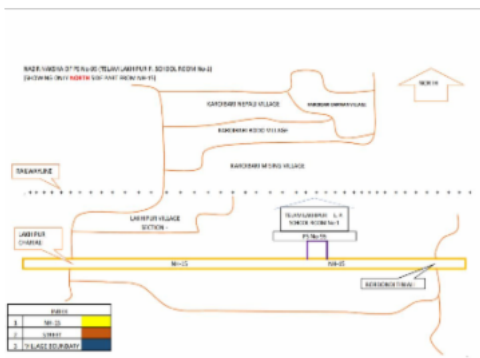

Nazri Naksha