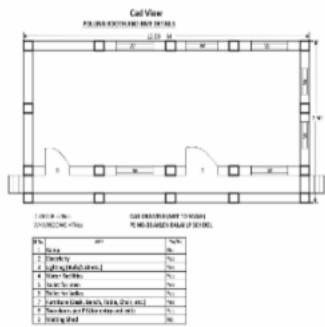

নিৰ্বাচক পঞ্জীয়ন বিষয়াৰ স্বাক্ষৰ

Nazri Naksha

Google Map View

Polling Station Building Front View

ভোটগ্ৰহন কেন্দ্ৰৰ সন্মুখৰ দৃশ্য

Cad View

Key MAP View

1 নাম : কুটেশ্বৰ হাজং পিতাৰ নাম: চিৰমাথ হাজং ঘৰ নং : 1 বয়স : 71 লিঙ্গ : পুৰুষ	JSP0008634 ফটো উপলব্ধ	2 নাম : সাবিত্ৰী হাজং স্বামীৰ নাম: কুটেশ্বৰ হাজং ঘৰ নং : 1 বয়স : 66 লিঙ্গ : মহিলা	JSP0008635 ফটো উপলব্ধ	3 নাম : জানকী হাজং স্বামীৰ নাম: অনুব হাজং ঘৰ নং : 1 বয়স : 38 লিঙ্গ : মহিলা	JSP0008637 ফটো উপলব্ধ
4 নাম : ৰাজ হাজং পিতাৰ নাম: কুটেশ্বৰ হাজং ঘৰ নং : 1 বয়স : 26 লিঙ্গ : পুৰুষ	JSP0274357 ফটো উপলব্ধ	5 নাম : ৰাজ মুছাহাৰী পিতাৰ নাম: প্ৰবিত মুছাহাৰী ঘৰ নং : 1 বয়স : 24 লিঙ্গ : পুৰুষ	RAE0067983 ফটো উপলব্ধ	6 নাম : বিপুল হাজং মাতৃৰ নাম: জানকী হাজং ঘৰ নং : 1 বয়স : 19 লিঙ্গ : পুৰুষ	RAE0145748 ফটো উপলব্ধ
7 নাম : টিনো ৰাভা পিতাৰ নাম: চেইম ৰাভা ঘৰ নং : 2 বয়স : 58 লিঙ্গ : পুৰুষ	JSP0008638 ফটো উপলব্ধ	8 নাম : ৰানী ৰাভা স্বামীৰ নাম: টিনো ৰাভা ঘৰ নং : 2 বয়স : 49 লিঙ্গ : মহিলা	JSP0008639 ফটো উপলব্ধ	9 নাম : হৰেন ৰাভা পিতাৰ নাম: তিনু ৰাভা ঘৰ নং : 2 বয়স : 26 লিঙ্গ : পুৰুষ	JSP0601450 ফটো উপলব্ধ
10 নাম : ভৰত ৰাভা পিতাৰ নাম: তিনু ৰাভা ঘৰ নং : 2 বয়স : 24 লিঙ্গ : পুৰুষ	JSP3305786 ফটো উপলব্ধ	11 নাম : বলৰাম ৰাভা পিতাৰ নাম: টিনু ৰাভা ঘৰ নং : 2 বয়স : 23 লিঙ্গ : পুৰুষ	JSP3305794 ফটো উপলব্ধ	12 নাম : অঞ্জি ৰাভা স্বামীৰ নাম: পচৰ ৰাভা ঘৰ নং : 3 বয়স : 44 লিঙ্গ : মহিলা	JSP0130609 ফটো উপলব্ধ
13 নাম : মামলী ৰাভা পিতাৰ নাম: পচৰ ৰাভা ঘৰ নং : 3 বয়স : 35 লিঙ্গ : মহিলা	JSP0008641 ফটো উপলব্ধ	14 নাম : শৈলেন ৰাভা পিতাৰ নাম: পচৰ ৰাভা ঘৰ নং : 3 বয়স : 32 লিঙ্গ : পুৰুষ	JSP0008642 ফটো উপলব্ধ	S 15 নাম : লক্ষীশ্ৰী ৰাভা পিতাৰ নাম: পচৰ ৰাভা ঘৰ নং : 3 বয়স : 28 লিঙ্গ : মহিলা	JSP0132936 ফটো উপলব্ধ
16 নাম : উদয় বসুমতাৰী পিতাৰ নাম: লৈবেচা বসুমতাৰী ঘৰ নং : 4 বয়স : 53 লিঙ্গ : পুৰুষ	JSP0008643 ফটো উপলব্ধ	17 নাম : নিমতি বসুমতাৰী স্বামীৰ নাম: উদয় বসুমতাৰী ঘৰ নং : 4 বয়স : 50 লিঙ্গ : মহিলা	JSP0008644 ফটো উপলব্ধ	18 নাম : বাবু বসুমতাৰী অন্যান্য: উদয় বসুমতাৰী ঘৰ নং : 4 বয়স : 32 লিঙ্গ : পুৰুষ	RAE0069013 ফটো উপলব্ধ
19 নাম : ডালিমি বসুমতাৰী পিতাৰ নাম: উদয় বসুমতাৰী ঘৰ নং : 4 বয়স : 27 লিঙ্গ : মহিলা	RAE0030262 ফটো উপলব্ধ	20 নাম : বৰ্ণালী বসুমতাৰী পিতাৰ নাম: উদয় বসুমতাৰী ঘৰ নং : 4 বয়স : 26 লিঙ্গ : মহিলা	RAE0030296 ফটো উপলব্ধ	21 নাম : ধনিৰাম বসুমতাৰী পিতাৰ নাম: উদয় বসুমতাৰী ঘৰ নং : 4 বয়স : 23 লিঙ্গ : পুৰুষ	RAE0069153 ফটো উপলব্ধ
22 নাম : ফচিং বসুমতাৰী স্বামীৰ নাম: কলেশ্বৰ বসুমতাৰী ঘৰ নং : 5 বয়স : 54 লিঙ্গ : মহিলা	JSP0008645 ফটো উপলব্ধ	23 নাম : লাচিত বসুমতাৰী পিতাৰ নাম: ফচিং বসুমতাৰী ঘৰ নং : 5 বয়স : 33 লিঙ্গ : পুৰুষ	JSP0008646 ফটো উপলব্ধ	24 নাম : মনালিচা বসুমতাৰী স্বামীৰ নাম: লাচিত বসুমতাৰী ঘৰ নং : 5 বয়স : 28 লিঙ্গ : মহিলা	JSP0190876 ফটো উপলব্ধ
25 নাম : চুচিল বসুমতাৰী পিতাৰ নাম: কলেশ্বৰ বসুমতাৰী ঘৰ নং : 5 বয়স : 28 লিঙ্গ : পুৰুষ	JSP0190918 ফটো উপলব্ধ	26 নাম : উচিত বসুমতাৰী পিতাৰ নাম: কলেশ্বৰ বসুমতাৰী ঘৰ নং : 5 বয়স : 28 লিঙ্গ : পুৰুষ	JSP0467456 ফটো উপলব্ধ	S 27 নাম : ৰুপালী বসুমতাৰী পিতাৰ নাম: কলেশ্বৰ বসুমতাৰী ঘৰ নং : 5 বয়স : 26 লিঙ্গ : মহিলা	JSP0468728 ফটো উপলব্ধ
28 নাম : কনক ৰাভা পিতাৰ নাম: ৰীংগা ৰাভা ঘৰ নং : 6 বয়স : 78 লিঙ্গ : পুৰুষ	JSP0008647 ফটো উপলব্ধ	29 নাম : প্ৰশান্ত ৰাভা পিতাৰ নাম: কনক ৰাভা ঘৰ নং : 6 বয়স : 45 লিঙ্গ : পুৰুষ	JSP0008648 ফটো উপলব্ধ	30 নাম : প্ৰমিত্ৰা ৰাভা স্বামীৰ নাম: প্ৰশান্ত ৰাভা ঘৰ নং : 6 বয়স : 40 লিঙ্গ : মহিলা	JSP0008650 ফটো উপলব্ধ