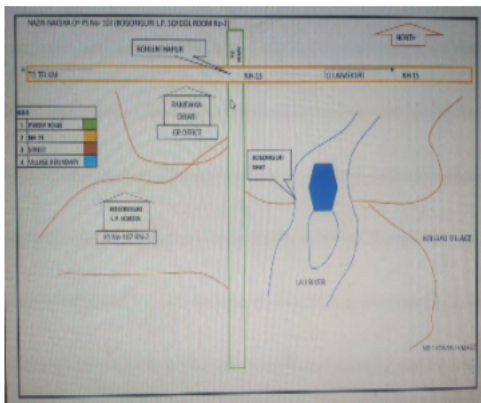

Nazri Naksha