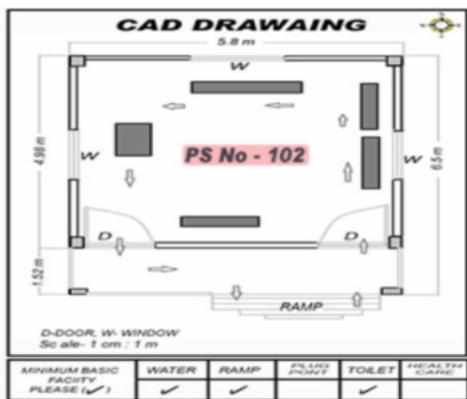

নিৰ্বাচক পঞ্জীয়ন বিষয়াৰ স্বাক্ষৰ

Nazri Naksha

Google Map View

Polling Station Building Front View

ভোটগ্ৰহন কেন্দ্ৰৰ সন্মুখৰ দৃশ্য

Cad View

Key MAP View

1 নাম : চপ্লাই কুমাং পিতাৰ নাম: কুটুম কুমাং ঘৰ নং : 1 বয়স : 67 লিঙ্গ : পুৰুষ	JSP8534563 ফটো উপলব্ধ	2 নাম : মঞ্জু কুমাং স্বামীৰ নাম: চাপ্লাই কুমাং ঘৰ নং : 1 বয়স : 58 লিঙ্গ : মহিলা	JSP8534574 ফটো উপলব্ধ	3 নাম : মেনকা বড়ো পিতাৰ নাম: মতেং বড়ো ঘৰ নং : 1 বয়স : 39 লিঙ্গ : মহিলা	JSP8534585 ফটো উপলব্ধ
4 নাম : কমল কুমাং পিতাৰ নাম: চপ্লাই কুমাং ঘৰ নং : 1 বয়স : 33 লিঙ্গ : পুৰুষ	JSP8539864 ফটো উপলব্ধ	5 নাম : ডিম্বনাথ কুমাং পিতাৰ নাম: চপ্লাই কুমাং ঘৰ নং : 1 বয়স : 30 লিঙ্গ : পুৰুষ	JSP8540305 ফটো উপলব্ধ	6 নাম : লক্ষীমাই পাংগীং কুমাং স্বামীৰ নাম: ডিম্বনাথ কুমাং ঘৰ নং : 1 বয়স : 22 লিঙ্গ : মহিলা	JSP1175637 ফটো উপলব্ধ
7 নাম : উষাৰানী পেগু স্বামীৰ নাম: কৃষ্ণকান্ত পেগু ঘৰ নং : 2 বয়স : 55 লিঙ্গ : মহিলা	JSP8534609 ফটো উপলব্ধ	8 নাম : হৰিশ পেগু পিতাৰ নাম: কৃষ্ণ কান্ত পেগু ঘৰ নং : 2 বয়স : 26 লিঙ্গ : পুৰুষ	JSP0372631 ফটো উপলব্ধ	9 নাম : চুভদ্রা পেগু পিতাৰ নাম: কৃষ্ণকান্ত পেগু ঘৰ নং : 02 বয়স : 25 লিঙ্গ : মহিলা	JSP0560854 ফটো উপলব্ধ
10 নাম : ফুলমণী দলে স্বামীৰ নাম: দিবাকৰ দলে ঘৰ নং : 3 বয়স : 55 লিঙ্গ : মহিলা	JSP8534632 ফটো উপলব্ধ	11 নাম : ক্ষীৰদা দলে স্বামীৰ নাম: সোনাৰাম দলে ঘৰ নং : 3 বয়স : 44 লিঙ্গ : মহিলা	JSP3953577 ফটো উপলব্ধ	12 নাম : ৰাম দলে পিতাৰ নাম: ভাৰাকান্ত দলে ঘৰ নং : 3 বয়স : 43 লিঙ্গ : পুৰুষ	JSP8540667 ফটো উপলব্ধ
13 নাম : মনেশ্বৰী দলে স্বামীৰ নাম: ৰাম দলে ঘৰ নং : 3 বয়স : 41 লিঙ্গ : মহিলা	JSP8539911 ফটো উপলব্ধ	14 নাম : সোনাৰাম দলে পিতাৰ নাম: দিবাকৰ দলে ঘৰ নং : 3 বয়স : 33 লিঙ্গ : পুৰুষ	JSP8540407 ফটো উপলব্ধ	15 নাম : ৰোমিঅ দলে পিতাৰ নাম: ৰাম দলে ঘৰ নং : 3 বয়স : 27 লিঙ্গ : পুৰুষ	JSP0133306 ফটো উপলব্ধ
16 নাম : জিৰিমা মিছং দলে স্বামীৰ নাম: সোনাৰাম দলে ঘৰ নং : 3 বয়স : 19 লিঙ্গ : মহিলা	RAE0128306 ফটো উপলব্ধ	17 নাম : প্ৰদন্য দলে পিতাৰ নাম: ৰাম দলে ঘৰ নং : 8 বয়স : 25 লিঙ্গ : পুৰুষ	JSP0598581 ফটো উপলব্ধ	18 নাম : নিৰঞ্জন দলে পিতাৰ নাম: ৰাম দলে ঘৰ নং : 8 বয়স : 22 লিঙ্গ : পুৰুষ	JSP1176163 ফটো উপলব্ধ
19 নাম : গুনলতা পাতিৰ স্বামীৰ নাম: ৰোমিয় দলে ঘৰ নং : 4 বয়স : 22 লিঙ্গ : মহিলা	RAE0165837 ফটো উপলব্ধ	20 নাম : প্ৰসাদ পেগু পিতাৰ নাম: শশীধৰ পেগু ঘৰ নং : 5 বয়স : 58 লিঙ্গ : পুৰুষ	JSP8534698 ফটো উপলব্ধ	21 নাম : লক্ষীপ্ৰভা পেগু স্বামীৰ নাম: প্ৰসাদ পেগু ঘৰ নং : 5 বয়স : 53 লিঙ্গ : মহিলা	JSP8534701 ফটো উপলব্ধ
22 নাম : বাসন্তী পেগু স্বামীৰ নাম: অতুল পেগু ঘৰ নং : 6 বয়স : 52 লিঙ্গ : মহিলা	JSP8534723 ফটো উপলব্ধ	23 নাম : ৰাজা পেগু মাতৃৰ নাম: বসন্তী পেগু ঘৰ নং : 6 বয়স : 27 লিঙ্গ : পুৰুষ	RAE0096735 ফটো উপলব্ধ	24 নাম : কিৰণ পেগু পিতাৰ নাম: অতুল পেগু ঘৰ নং : 6 বয়স : 26 লিঙ্গ : পুৰুষ	JSP0372623 ফটো উপলব্ধ
25 নাম : জোনালী পেগু পিতাৰ নাম: অতুল পেগু ঘৰ নং : 6 বয়স : 25 লিঙ্গ : মহিলা	JSP0598532 ফটো উপলব্ধ	26 নাম : পিটৰ পেগু মাতৃৰ নাম: বসন্তী পেগু ঘৰ নং : 6 বয়স : 22 লিঙ্গ : পুৰুষ	RAE0096743 ফটো উপলব্ধ	27 নাম : জীতেন বৰুৱা পিতাৰ নাম: ধৰ্মকান্ত বৰুৱা ঘৰ নং : 7 বয়স : 55 লিঙ্গ : পুৰুষ	JSP8534734 ফটো উপলব্ধ
28 নাম : নীলকুমাৰী বৰুৱা স্বামীৰ নাম: জীতেন বৰুৱা ঘৰ নং : 7 বয়স : 50 লিঙ্গ : মহিলা	JSP8534745 ফটো উপলব্ধ	29 নাম : দিবাকৰ বৰুৱা পিতাৰ নাম: জীতেন বৰুৱা ঘৰ নং : 9 বয়স : 28 লিঙ্গ : পুৰুষ	JSP0229955 ফটো উপলব্ধ	30 নাম : তপন বৰুৱা পিতাৰ নাম: জীতেন বৰুৱা ঘৰ নং : 9 বয়স : 25 লিঙ্গ : পুৰুষ	JSP0373613 ফটো উপলব্ধ