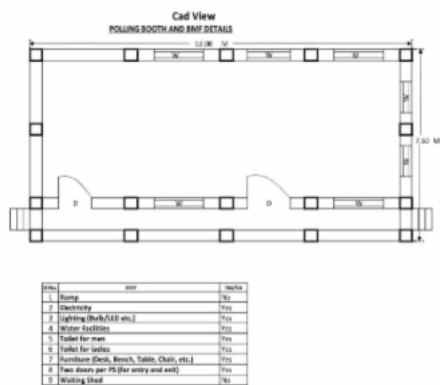

নিৰ্বাচক পঞ্জীয়ন বিষয়াৰ স্বাক্ষৰ

Nazri Naksha

Google Map View

Polling Station Building Front View

ভোটগ্ৰহন কেন্দ্ৰৰ সন্মুখৰ দৃশ্য

Cad View

Key MAP View

1 নাম : সমবাহ বসুমতাৰী পিতাৰ নাম: চহৰীম বসুমতাৰী ঘৰ নং : 1 বয়স : 66 লিঙ্গ : পুৰুষ	JSP9238191 ফটো উপলব্ধ	2 নাম : নিৰোহ বসুমতাৰী স্বামীৰ নাম: সমবাহ বসুমতাৰী ঘৰ নং : 1 বয়স : 61 লিঙ্গ : মহিলা	JSP9238204 ফটো উপলব্ধ	3 নাম : বিজয় বসুমতাৰী পিতাৰ নাম: সমবাহ বসুমতাৰী ঘৰ নং : 1 বয়স : 39 লিঙ্গ : পুৰুষ	JSP9238226 ফটো উপলব্ধ
4 নাম : খনথা বসুমতাৰী পিতাৰ নাম: সমবাহ বসুমতাৰী ঘৰ নং : 1 বয়স : 36 লিঙ্গ : পুৰুষ	JSP3237001 ফটো উপলব্ধ	5 নাম : ৰাজ বসুমতাৰী পিতাৰ নাম: সমবাহ বসুমতাৰী ঘৰ নং : 1 বয়স : 35 লিঙ্গ : পুৰুষ	JSP9238215 ফটো উপলব্ধ	6 নাম : নিজম বসুমতাৰী পিতাৰ নাম: সমবাহ বসুমতাৰী ঘৰ নং : 1 বয়স : 34 লিঙ্গ : পুৰুষ	JSP3236995 ফটো উপলব্ধ
E 7 নাম : গুৰুদেৱ বসুমতাৰী পিতাৰ নাম: হৰগালি বসুমতাৰী ঘৰ নং : 2 বয়স : 87 লিঙ্গ : পুৰুষ	JSP9238237 ফটো উপলব্ধ	8 নাম : সমেশ্বৰ বসুমতাৰী পিতাৰ নাম: গুৰুদেৱ বসুমতাৰী ঘৰ নং : 2 বয়স : 56 লিঙ্গ : পুৰুষ	JSP9238259 ফটো উপলব্ধ	9 নাম : বাসন্তি বসুমতাৰী স্বামীৰ নাম: উমেশ্বৰ বসুমতাৰী ঘৰ নং : 2 বয়স : 46 লিঙ্গ : মহিলা	JSP9238282 ফটো উপলব্ধ
10 নাম : বিবান বসুমতাৰী পিতাৰ নাম: সমেশ্বৰ বসুমতাৰী ঘৰ নং : 2 বয়স : 21 লিঙ্গ : পুৰুষ	RAE0158386 ফটো উপলব্ধ	# 11 নাম : বিচাৰাম বড়ো পিতাৰ নাম: মনুৰাম বড়ো ঘৰ নং : 3 বয়স : 51 লিঙ্গ : পুৰুষ	JSP9238293 ফটো উপলব্ধ	# 12 নাম : চম্পা বড়ো স্বামীৰ নাম: বিচাৰাম বড়ো ঘৰ নং : 3 বয়স : 46 লিঙ্গ : মহিলা	JSP9238306 ফটো উপলব্ধ
13 নাম : চনাইশ্ৰী বড়ো পিতাৰ নাম: প্ৰফুল্ল বড়ো ঘৰ নং : 3 বয়স : 26 লিঙ্গ : মহিলা	JSP7276025 ফটো উপলব্ধ	14 নাম : বৈমালী বড়ো স্বামীৰ নাম: অনসুমা বড়ো ঘৰ নং : 3 বয়স : 25 লিঙ্গ : মহিলা	JSP1127083 ফটো উপলব্ধ	# 15 নাম : বীৰজয় বসুমতাৰী পিতাৰ নাম: পশ্চিম বসুমতাৰী ঘৰ নং : 18 বয়স : 20 লিঙ্গ : পুৰুষ	RAE0007450 ফটো উপলব্ধ
16 নাম : বনেন নাৰ্জাৰী পিতাৰ নাম: সুৰেন নাৰ্জাৰী ঘৰ নং : 4 বয়স : 47 লিঙ্গ : পুৰুষ	JSP9238317 ফটো উপলব্ধ	E 17 নাম : প্ৰমিলা নাৰ্জাৰী স্বামীৰ নাম: বনেন নাৰ্জাৰী ঘৰ নং : 4 বয়স : 43 লিঙ্গ : মহিলা	JSP9238328 ফটো উপলব্ধ	18 নাম : ৰবিৰাম নাৰ্জাৰী পিতাৰ নাম: বনেন নাৰ্জাৰী ঘৰ নং : 4 বয়স : 34 লিঙ্গ : পুৰুষ	JSP9241592 ফটো উপলব্ধ
19 নাম : চমকৌৰ নাৰ্জাৰী পিতাৰ নাম: বনেন নাৰ্জাৰী ঘৰ নং : 8 বয়স : 27 লিঙ্গ : পুৰুষ	JSP0167528 ফটো উপলব্ধ	20 নাম : অজয় নাৰ্জাৰী পিতাৰ নাম: বনেন নাৰ্জাৰী ঘৰ নং : 4 বয়স : 22 লিঙ্গ : পুৰুষ	RAE0025692 ফটো উপলব্ধ	21 নাম : লুণ্ডনি বসুমতাৰী স্বামীৰ নাম: লকেন বসুমতাৰী ঘৰ নং : 5 বয়স : 43 লিঙ্গ : মহিলা	JSP9238340 ফটো উপলব্ধ
22 নাম : বলেন্দ্ৰ বসুমতাৰী পিতাৰ নাম: লকেন বসুমতাৰী ঘৰ নং : 5 বয়স : 27 লিঙ্গ : পুৰুষ	JSP0191437 ফটো উপলব্ধ	23 নাম : বিনা বসুমতাৰী স্বামীৰ নাম: অভৈৰাম বসুমতাৰী ঘৰ নং : 7 বয়স : 51 লিঙ্গ : মহিলা	JSP9238362 ফটো উপলব্ধ	24 নাম : চানচুমা বসুমতাৰী মাতৃৰ নাম: বিনা বসুমতাৰী ঘৰ নং : 9 বয়স : 27 লিঙ্গ : পুৰুষ	JSP0230987 ফটো উপলব্ধ
25 নাম : চৌৰাণ্ডাৰ বসুমতাৰী মাতৃৰ নাম: বিনা বসুমতাৰী ঘৰ নং : 9 বয়স : 27 লিঙ্গ : পুৰুষ	JSP0230995 ফটো উপলব্ধ	26 নাম : বিনন্দ মহাহাৰী পিতাৰ নাম: দেৱেন মহাহাৰী ঘৰ নং : 8 বয়স : 43 লিঙ্গ : পুৰুষ	JSP9238373 ফটো উপলব্ধ	27 নাম : অনজালী বসুমতাৰী নাৰ্জাৰী স্বামীৰ নাম: সৌমকৌৰ নাৰ্জাৰী ঘৰ নং : 8 বয়স : 27 লিঙ্গ : মহিলা	RAE0025387 ফটো উপলব্ধ
28 নাম : সন্দেশ্বৰ দৈমাৰী পিতাৰ নাম: ভগৱান দৈমাৰী ঘৰ নং : 9 বয়স : 46 লিঙ্গ : পুৰুষ	JSP9238395 ফটো উপলব্ধ	29 নাম : ৰমিলা দৈমাৰী স্বামীৰ নাম: সন্দেশ্বৰ দৈমাৰী ঘৰ নং : 9 বয়স : 41 লিঙ্গ : মহিলা	JSP9238408 ফটো উপলব্ধ	30 নাম : খৌৰাংস্ৰী দৈমাৰী পিতাৰ নাম: সন্দেশ্বৰ দৈমাৰী ঘৰ নং : 9 বয়স : 19 লিঙ্গ : মহিলা	RAE0143594 ফটো উপলব্ধ