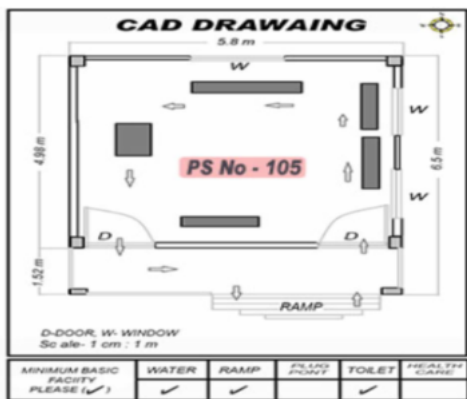

নিৰ্বাচক পঞ্জীয়ন বিষয়াৰ স্বাক্ষৰ

Nazri Naksha

Google Map View

Polling Station Building Front View

ভোটগ্ৰহন কেন্দ্ৰৰ সন্মুখৰ দৃশ্য

Cad View

Key MAP View

1 নাম : বাপুৰাম বসুমতাৰী পিতাৰ নাম: পুষ্প বসুমতাৰী ঘৰ নং : 1 বয়স : 39 লিঙ্গ : পুৰুষ	JSP8839041 ফটো উপলব্ধ	2 নাম : মাতৃ বসুমতাৰী স্বামীৰ নাম: বাপুৰাম বসুমতাৰী ঘৰ নং : 1 বয়স : 38 লিঙ্গ : মহিলা	JSP8839052 ফটো উপলব্ধ	S 3 নাম : নৰেন বসুমতাৰী পিতাৰ নাম: খগেন বসুমতাৰী ঘৰ নং : 2 বয়স : 54 লিঙ্গ : পুৰুষ	JSP8839074 ফটো উপলব্ধ
E 4 নাম : হাইলা বসুমতাৰী স্বামীৰ নাম: নৰেন বসুমতাৰী ঘৰ নং : 2 বয়স : 49 লিঙ্গ : মহিলা	JSP8839085 ফটো উপলব্ধ	S 5 নাম : তোৰী বসুমতাৰী স্বামীৰ নাম: নৰেন বসুমতাৰী ঘৰ নং : 2 বয়স : 39 লিঙ্গ : মহিলা	JSP8839096 ফটো উপলব্ধ	6 নাম : হৰেন বসুমতাৰী পিতাৰ নাম: খগেন বসুমতাৰী ঘৰ নং : 3 বয়স : 59 লিঙ্গ : পুৰুষ	JSP8839110 ফটো উপলব্ধ
7 নাম : টিপলিং বসুমতাৰী স্বামীৰ নাম: হৰেন বসুমতাৰী ঘৰ নং : 3 বয়স : 54 লিঙ্গ : মহিলা	JSP8839121 ফটো উপলব্ধ	8 নাম : ৰংজুলি বসুমতাৰী পিতাৰ নাম: হৰেন বসুমতাৰী ঘৰ নং : 3 বয়স : 26 লিঙ্গ : মহিলা	JSP0406017 ফটো উপলব্ধ	9 নাম : মুহিৰাম বসুমতাৰী পিতাৰ নাম: কান্তেশ্বৰ বসুমতাৰী ঘৰ নং : 4 বয়স : 54 লিঙ্গ : পুৰুষ	JSP8839143 ফটো উপলব্ধ
10 নাম : সম্পা বসুমতাৰী স্বামীৰ নাম: মুহিৰাম বসুমতাৰী ঘৰ নং : 4 বয়স : 49 লিঙ্গ : মহিলা	JSP8839154 ফটো উপলব্ধ	11 নাম : চোৰাং বসুমতাৰী পিতাৰ নাম: মুহিৰাম বসুমতাৰী ঘৰ নং : 8 বয়স : 26 লিঙ্গ : পুৰুষ	JSP0688846 ফটো উপলব্ধ	12 নাম : কনিদ্ৰ বসুমতাৰী পিতাৰ নাম: মুহিৰাম বসুমতাৰী ঘৰ নং : 4 বয়স : 20 লিঙ্গ : পুৰুষ	RAE0125815 ফটো উপলব্ধ
13 নাম : নিবাসী বসুমতাৰী পিতাৰ নাম: মুহিৰাম বসুমতাৰী ঘৰ নং : 4 বয়স : 19 লিঙ্গ : মহিলা	RAE0125880 ফটো উপলব্ধ	14 নাম : খুখৰী নাৰ্জাৰী স্বামীৰ নাম: দেখলা নাৰ্জাৰী ঘৰ নং : 6 বয়স : 84 লিঙ্গ : মহিলা	JSP8839198 ফটো উপলব্ধ	15 নাম : ৰঘু নাৰ্জাৰী পিতাৰ নাম: দেখলা নাৰ্জাৰী ঘৰ নং : 6 বয়স : 54 লিঙ্গ : পুৰুষ	JSP8839201 ফটো উপলব্ধ
16 নাম : ৰমনি নাৰ্জাৰী স্বামীৰ নাম: ৰঘু নাৰ্জাৰী ঘৰ নং : 06 বয়স : 49 লিঙ্গ : মহিলা	JSP8839212 ফটো উপলব্ধ	17 নাম : বিলাদ নাৰ্জাৰী পিতাৰ নাম: ৰঘু নাৰ্জাৰী ঘৰ নং : 6 বয়স : 30 লিঙ্গ : পুৰুষ	JSP0211177 ফটো উপলব্ধ	18 নাম : কুমাৰ নাৰ্জাৰী পিতাৰ নাম: ৰঘু নাৰ্জাৰী ঘৰ নং : 6 বয়স : 26 লিঙ্গ : পুৰুষ	JSP0490169 ফটো উপলব্ধ
19 নাম : সৰেন বসুমতাৰী পিতাৰ নাম: খগেন বসুমতাৰী ঘৰ নং : 7 বয়স : 54 লিঙ্গ : পুৰুষ	JSP8839223 ফটো উপলব্ধ	20 নাম : জাৰৌ বসুমতাৰী স্বামীৰ নাম: সৰেন বসুমতাৰী ঘৰ নং : 7 বয়স : 49 লিঙ্গ : মহিলা	JSP8839234 ফটো উপলব্ধ	21 নাম : বিৰবল বসুমতাৰী পিতাৰ নাম: সুৰেন বসুমতাৰী ঘৰ নং : 9 বয়স : 25 লিঙ্গ : পুৰুষ	JSP1092725 ফটো উপলব্ধ
22 নাম : দেৰহসৰ বসুমতাৰী পিতাৰ নাম: সুৰেন বসুমতাৰী ঘৰ নং : 7 বয়স : 23 লিঙ্গ : পুৰুষ	JSP3279296 ফটো উপলব্ধ	23 নাম : বিনয় বসুমতাৰী পিতাৰ নাম: কান্তেশ্বৰ বসুমতাৰী ঘৰ নং : 9 বয়স : 54 লিঙ্গ : পুৰুষ	JSP8839314 ফটো উপলব্ধ	24 নাম : অনিমা বসুমতাৰী স্বামীৰ নাম: বিনয় বসুমতাৰী ঘৰ নং : 9 বয়স : 49 লিঙ্গ : মহিলা	JSP8839325 ফটো উপলব্ধ
25 নাম : লখন বসুমতাৰী পিতাৰ নাম: কান্তেশ্বৰ বসুমতাৰী ঘৰ নং : 9 বয়স : 49 লিঙ্গ : পুৰুষ	JSP8839290 ফটো উপলব্ধ	26 নাম : জৰৌ বড়ো বসুমতাৰী স্বামীৰ নাম: লখন বসুমতাৰী ঘৰ নং : 9 বয়স : 39 লিঙ্গ : মহিলা	JSP8839303 ফটো উপলব্ধ	27 নাম : দৈমাণু বসুমতাৰী পিতাৰ নাম: বিনয় বসুমতাৰী ঘৰ নং : 9 বয়স : 28 লিঙ্গ : পুৰুষ	JSP0544429 ফটো উপলব্ধ
28 নাম : ৰংগিনা বসুমতাৰী পিতাৰ নাম: বিনয় বসুমতাৰী ঘৰ নং : 9 বয়স : 27 লিঙ্গ : মহিলা	JSP7275407 ফটো উপলব্ধ	29 নাম : মনেশ্বৰ বসুমতাৰী পিতাৰ নাম: লখন বসুমতাৰী ঘৰ নং : 9 বয়স : 26 লিঙ্গ : পুৰুষ	JSP0687202 ফটো উপলব্ধ	30 নাম : বোহৈতী বসুমতাৰী পিতাৰ নাম: বিনয় বসুমতাৰী ঘৰ নং : 9 বয়স : 25 লিঙ্গ : মহিলা	RAE0097097 ফটো উপলব্ধ