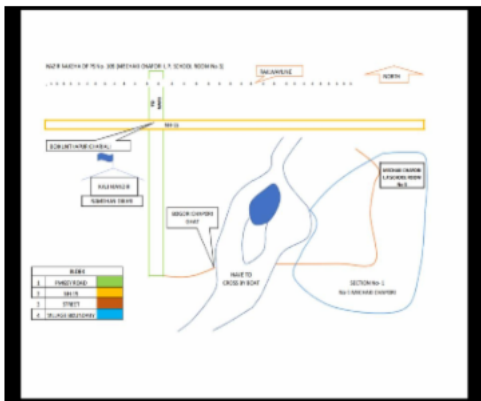

Nazri Naksha