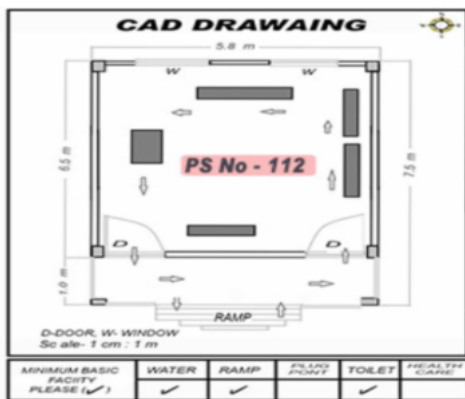

নিৰ্বাচক পঞ্জীয়ন বিষয়াৰ স্বাক্ষৰ

Nazri Naksha

Google Map View

Polling Station Building Front View

ভোটগ্ৰহন কেন্দ্ৰৰ সন্মুখৰ দৃশ্য

Cad View

Key MAP View

1 নাম : দেৱকান্ত পেণ্ড পিতাৰ নাম: লম্বোধৰ পেণ্ড ঘৰ নং : 1 বয়স : 59 লিঙ্গ : পুৰুষ	JSP9534569 ফটো উপলব্ধ	2 নাম : মাকনি পেণ্ড স্বামীৰ নাম: দেৱকান্ত পেণ্ড ঘৰ নং : 1 বয়স : 54 লিঙ্গ : মহিলা	JSP9534570 ফটো উপলব্ধ	3 নাম : প্ৰিয়তা পেণ্ড পিতাৰ নাম: দেবকান্ত পেণ্ড ঘৰ নং : 1 বয়স : 32 লিঙ্গ : মহিলা	JSP9534581 ফটো উপলব্ধ
4 নাম : বিপুল পেণ্ড পিতাৰ নাম: দেৱকান্ত পেণ্ড ঘৰ নং : 1 বয়স : 30 লিঙ্গ : পুৰুষ	JSP9540221 ফটো উপলব্ধ	5 নাম : দীপ্ত পেণ্ড পিতাৰ নাম: দেৱকান্ত পেণ্ড ঘৰ নং : 1 বয়স : 28 লিঙ্গ : পুৰুষ	JSP0002329 ফটো উপলব্ধ	6 নাম : নিৰমাই নাথ স্বামীৰ নাম: পুতুল নাথ ঘৰ নং : 2 বয়স : 54 লিঙ্গ : মহিলা	JSP9534605 ফটো উপলব্ধ
7 নাম : ধনঞ্জয় নাথ পিতাৰ নাম: পুতুল নাথ ঘৰ নং : 2 বয়স : 36 লিঙ্গ : পুৰুষ	JSP9534592 ফটো উপলব্ধ	8 নাম : বৃষ্টিনাথ মাতৃৰ নাম: পুতুকি নাথ ঘৰ নং : 3 বয়স : 51 লিঙ্গ : পুৰুষ	JSP9534627 ফটো উপলব্ধ	9 নাম : জুন নাথ স্বামীৰ নাম: বুদ্ধিন্দ নাথ ঘৰ নং : 3 বয়স : 47 লিঙ্গ : মহিলা	JSP9534638 ফটো উপলব্ধ
10 নাম : শৰত নাথ পিতাৰ নাম: মাণ্ডৰাম নাথ ঘৰ নং : 4 বয়স : 57 লিঙ্গ : পুৰুষ	JSP9534649 ফটো উপলব্ধ	11 নাম : কমলা নাথ স্বামীৰ নাম: শৰত নাথ ঘৰ নং : 4 বয়স : 49 লিঙ্গ : মহিলা	JSP9534650 ফটো উপলব্ধ	12 নাম : প্ৰতিমা নাথ ডেকা স্বামীৰ নাম: ৰতুল ডেকা ঘৰ নং : 04 বয়স : 29 লিঙ্গ : মহিলা	JSP0423152 ফটো উপলব্ধ
13 নাম : নিতমনি নাথ পিতাৰ নাম: শৰত নাথ ঘৰ নং : 8 বয়স : 26 লিঙ্গ : মহিলা	JSP0726414 ফটো উপলব্ধ	14 নাম : কুশল নাথ পিতাৰ নাম: শৰত নাথ ঘৰ নং : 8 বয়স : 22 লিঙ্গ : পুৰুষ	JSP1227420 ফটো উপলব্ধ	15 নাম : গোবিন্দ নাথ পিতাৰ নাম: লোকনাথ নাথ ঘৰ নং : 5 বয়স : 27 লিঙ্গ : পুৰুষ	JSP0468215 ফটো উপলব্ধ
16 নাম : ঐমনি পাইত নাথ স্বামীৰ নাম: গোবিন্দ নাথ ঘৰ নং : 5 বয়স : 27 লিঙ্গ : মহিলা	JSP0398552 ফটো উপলব্ধ	17 নাম : কমল দাস পিতাৰ নাম: মনেশ্বৰ দাস ঘৰ নং : 6 বয়স : 54 লিঙ্গ : পুৰুষ	JSP9534672 ফটো উপলব্ধ	18 নাম : লক্ষীমাই দাস স্বামীৰ নাম: কমল দাস ঘৰ নং : 6 বয়স : 53 লিঙ্গ : মহিলা	JSP9534683 ফটো উপলব্ধ
19 নাম : নিতুল দাস পিতাৰ নাম: মনেশ্বৰ দাস ঘৰ নং : 6 বয়স : 41 লিঙ্গ : পুৰুষ	JSP9534694 ফটো উপলব্ধ	20 নাম : অঞ্জমনি দাস স্বামীৰ নাম: নিতুল দাস ঘৰ নং : 6 বয়স : 39 লিঙ্গ : মহিলা	JSP9534707 ফটো উপলব্ধ	21 নাম : পংকজ দাস পিতাৰ নাম: ৰণু দাস ঘৰ নং : 6 বয়স : 26 লিঙ্গ : পুৰুষ	JSP0567172 ফটো উপলব্ধ
22 নাম : ৰিজমনি বৰা স্বামীৰ নাম: বকুল বৰা ঘৰ নং : 7 বয়স : 49 লিঙ্গ : মহিলা	JSP9534729 ফটো উপলব্ধ	23 নাম : তৰুলতা বৰা স্বামীৰ নাম: সৰ্বেশ্বৰ বৰা ঘৰ নং : 8 বয়স : 58 লিঙ্গ : মহিলা	JSP0525907 ফটো উপলব্ধ	24 নাম : কৃষ্ণ বৰা পিতাৰ নাম: সৰ্বেশ্বৰ বৰা ঘৰ নং : 8 বয়স : 53 লিঙ্গ : পুৰুষ	JSP0525956 ফটো উপলব্ধ
25 নাম : ধন বৰা পিতাৰ নাম: সৰ্বেশ্বৰ বৰা ঘৰ নং : 8 বয়স : 32 লিঙ্গ : পুৰুষ	JSP0244426 ফটো উপলব্ধ	26 নাম : কনমাই বৰা স্বামীৰ নাম: কৃষ্ণ বৰা ঘৰ নং : 8 বয়স : 28 লিঙ্গ : মহিলা	JSP0528588 ফটো উপলব্ধ	27 নাম : অকন নাথ পিতাৰ নাম: চুৰেন নাথ ঘৰ নং : 10 বয়স : 49 লিঙ্গ : পুৰুষ	JSP9534810 ফটো উপলব্ধ
28 নাম : মানিকী নাথ স্বামীৰ নাম: অকন নাথ ঘৰ নং : 10 বয়স : 44 লিঙ্গ : মহিলা	JSP9534821 ফটো উপলব্ধ	29 নাম : ফুলেমাই দাস স্বামীৰ নাম: ৰবিন্দ্র দাস ঘৰ নং : 11 বয়স : 64 লিঙ্গ : মহিলা	JSP9534832 ফটো উপলব্ধ	30 নাম : দেহিৰাম দাস মাতৃৰ নাম: ফুলেমাই দাস ঘৰ নং : 11 বয়স : 44 লিঙ্গ : পুৰুষ	JSP9534843 ফটো উপলব্ধ