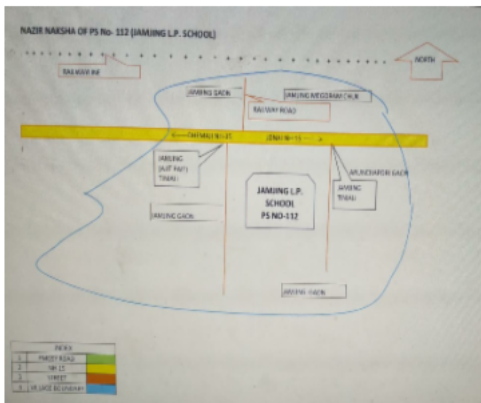

Nazri Naksha