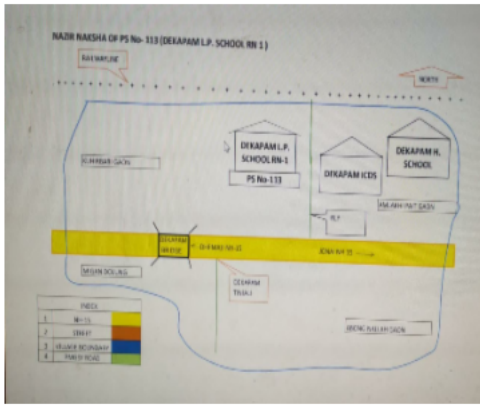

Nazri Naksha