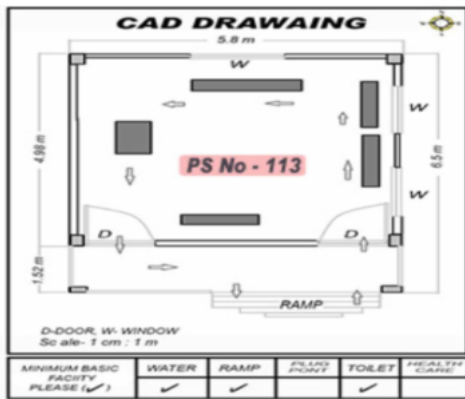

নিৰ্বাচক পঞ্জীয়ন বিষয়াৰ স্বাক্ষৰ

Nazri Naksha

Google Map View

Polling Station Building Front View

ভোটগ্ৰহন কেন্দ্ৰৰ সন্মুখৰ দৃশ্য

Cad View

Key MAP View

1 নাম : পুন্যৰাম পেণ্ড পিতাৰ নাম: আলেশ্বৰ পেণ্ড ঘৰ নং : 1 বয়স : 54 লিঙ্গ : পুৰুষ	JSP9634564 ফটো উপলব্ধ	2 নাম : গণেশ পেণ্ড পিতাৰ নাম: পূণ্যৰাম পেণ্ড ঘৰ নং : 1 বয়স : 28 লিঙ্গ : পুৰুষ	JSP7242860 ফটো উপলব্ধ	3 নাম : নুমলী সৰকাৰ স্বামীৰ নাম: বিপুল সৰকাৰ ঘৰ নং : 1 বয়স : 27 লিঙ্গ : মহিলা	JSP3277217 ফটো উপলব্ধ
4 নাম : বিপুল সৰকাৰ পিতাৰ নাম: স্তাৰ সৰকাৰ ঘৰ নং : 1 বয়স : 26 লিঙ্গ : পুৰুষ	JSP0273805 ফটো উপলব্ধ	E 5 নাম : আলেশ্বৰ পেণ্ড পিতাৰ নাম: ব্ৰাহ্ম পেণ্ড ঘৰ নং : 2 বয়স : 84 লিঙ্গ : পুৰুষ	JSP9634586 ফটো উপলব্ধ	6 নাম : লক্ষ্মন পেণ্ড পিতাৰ নাম: আলেশ্বৰ পেণ্ড ঘৰ নং : 2 বয়স : 49 লিঙ্গ : পুৰুষ	JSP9634597 ফটো উপলব্ধ
7 নাম : মেমলী পেণ্ড স্বামীৰ নাম: লক্ষ্মন পেণ্ড ঘৰ নং : 2 বয়স : 47 লিঙ্গ : মহিলা	JSP9634600 ফটো উপলব্ধ	8 নাম : মধুশীতা কুটুম পেণ্ড স্বামীৰ নাম: ৰাজী পেণ্ড ঘৰ নং : 2 বয়স : 23 লিঙ্গ : মহিলা	JSP1228352 ফটো উপলব্ধ	9 নাম : যোগেশ পেণ্ড পিতাৰ নাম: আলেশ্বৰ পেণ্ড ঘৰ নং : 3 বয়স : 55 লিঙ্গ : পুৰুষ	JSP9634622 ফটো উপলব্ধ
10 নাম : হেমাৰানী পেণ্ড স্বামীৰ নাম: যোগেশ পেণ্ড ঘৰ নং : 3 বয়স : 51 লিঙ্গ : মহিলা	JSP9634611 ফটো উপলব্ধ	11 নাম : দেবানন্দ পেণ্ড পিতাৰ নাম: পানীৰাম পেণ্ড ঘৰ নং : 4 বয়স : 64 লিঙ্গ : পুৰুষ	JSP9634633 ফটো উপলব্ধ	12 নাম : ববিতা পেণ্ড স্বামীৰ নাম: দেবানন্দ পেণ্ড ঘৰ নং : 4 বয়স : 58 লিঙ্গ : মহিলা	JSP9634644 ফটো উপলব্ধ
13 নাম : মৌচুমী মিলি পেণ্ড স্বামীৰ নাম: আনন্দ পেণ্ড ঘৰ নং : 4 বয়স : 29 লিঙ্গ : মহিলা	RAE0011239 ফটো উপলব্ধ	14 নাম : বিমলা পেণ্ড পিতাৰ নাম: মধুৰাম পেণ্ড ঘৰ নং : 5 বয়স : 89 লিঙ্গ : পুৰুষ	JSP9634655 ফটো উপলব্ধ	15 নাম : লাভন্য পেণ্ড স্বামীৰ নাম: বিমলা পেণ্ড ঘৰ নং : 5 বয়স : 79 লিঙ্গ : মহিলা	JSP9634666 ফটো উপলব্ধ
16 নাম : ঘনকান্ত পেণ্ড পিতাৰ নাম: বিমলা পেণ্ড ঘৰ নং : 5 বয়স : 30 লিঙ্গ : পুৰুষ	JSP9634677 ফটো উপলব্ধ	17 নাম : ৰূপ নাথ পেণ্ড পিতাৰ নাম: বিমলা পেণ্ড ঘৰ নং : 5 বয়স : 29 লিঙ্গ : পুৰুষ	JSP9641627 ফটো উপলব্ধ	18 নাম : নমিতা পেণ্ড স্বামীৰ নাম: ঘনকান্ত পেণ্ড ঘৰ নং : 5 বয়স : 29 লিঙ্গ : মহিলা	JSP9641638 ফটো উপলব্ধ
19 নাম : লিনা টায়ে পেণ্ড স্বামীৰ নাম: ৰূপনাথ পেণ্ড ঘৰ নং : 5 বয়স : 28 লিঙ্গ : মহিলা	JSP1126069 ফটো উপলব্ধ	20 নাম : তুলাদৈ পেণ্ড স্বামীৰ নাম: মনিকান্ত পেণ্ড ঘৰ নং : 6 বয়স : 84 লিঙ্গ : মহিলা	JSP9634699 ফটো উপলব্ধ	21 নাম : নকুল পেণ্ড পিতাৰ নাম: মনিকান্ত পেণ্ড ঘৰ নং : 6 বয়স : 59 লিঙ্গ : পুৰুষ	JSP9634702 ফটো উপলব্ধ
22 নাম : ৰূপাবতী পেণ্ড স্বামীৰ নাম: নকুল পেণ্ড ঘৰ নং : 6 বয়স : 57 লিঙ্গ : মহিলা	JSP9634713 ফটো উপলব্ধ	23 নাম : বকুল পেণ্ড পিতাৰ নাম: মনিকান্ত পেণ্ড ঘৰ নং : 6 বয়স : 47 লিঙ্গ : পুৰুষ	JSP9634724 ফটো উপলব্ধ	24 নাম : ক্ষিৰদ পেণ্ড পিতাৰ নাম: মনিকান্ত পেণ্ড ঘৰ নং : 6 বয়স : 44 লিঙ্গ : পুৰুষ	JSP9634735 ফটো উপলব্ধ
25 নাম : ছোলোখা পেণ্ড স্বামীৰ নাম: বকুল পেণ্ড ঘৰ নং : 6 বয়স : 34 লিঙ্গ : মহিলা	JSP9634746 ফটো উপলব্ধ	26 নাম : মুণালী পেণ্ড স্বামীৰ নাম: ক্ষিৰদ পেণ্ড ঘৰ নং : 6 বয়স : 34 লিঙ্গ : মহিলা	JSP9634757 ফটো উপলব্ধ	27 নাম : দিলিপ পেণ্ড পিতাৰ নাম: নকুল পেণ্ড ঘৰ নং : 6 বয়স : 24 লিঙ্গ : পুৰুষ	JSP7243249 ফটো উপলব্ধ
28 নাম : মনু পেণ্ড পিতাৰ নাম: নকুল পেণ্ড ঘৰ নং : 6 বয়স : 21 লিঙ্গ : পুৰুষ	RAE0060251 ফটো উপলব্ধ	29 নাম : ৰাকেশ পেণ্ড পিতাৰ নাম: নকুল পেণ্ড ঘৰ নং : 6 বয়স : 20 লিঙ্গ : পুৰুষ	RAE0133389 ফটো উপলব্ধ	30 নাম : শশীধৰ পেণ্ড পিতাৰ নাম: কৃষ্ণপং পেণ্ড ঘৰ নং : 7 বয়স : 54 লিঙ্গ : পুৰুষ	JSP9634768 ফটো উপলব্ধ