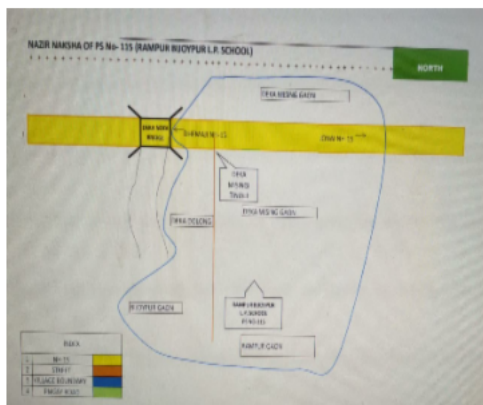

Nazri Naksha