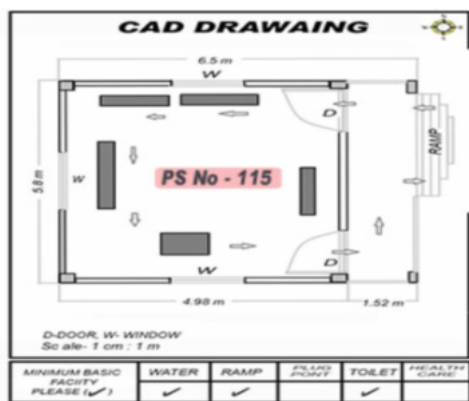

নিৰ্বাচক পঞ্জীয়ন বিষয়াৰ স্বাক্ষৰ

Nazri Naksha

Google Map View

Polling Station Building Front View

ভোটগ্ৰন্থ কেন্দ্ৰৰ সন্মুখৰ দৃশ্য

Cad View

Key MAP View

1 নাম : গোপাল তামাং পিতাৰ নাম: মঙ্গল বাহাদুৰ তামাং ঘৰ নং : 1 বয়স : 45 লিঙ্গ : পুৰুষ	JSP9834564 ফটো উপলব্ধ	2 নাম : লক্ষ্মী কুমাৰী তামাং স্বামীৰ নাম: গোপাল তামাং ঘৰ নং : 1 বয়স : 42 লিঙ্গ : মহিলা	JSP9834575 ফটো উপলব্ধ	3 নাম : সুমন তামাং পিতাৰ নাম: গোপাল তামাং ঘৰ নং : 1 বয়স : 23 লিঙ্গ : পুৰুষ	JSP1075126 ফটো উপলব্ধ
4 নাম : সঞ্জয় তামাং পিতাৰ নাম: গোপাল তামাং ঘৰ নং : 1 বয়স : 19 লিঙ্গ : পুৰুষ	RAE0202408 ফটো উপলব্ধ	#2 5 নাম : সূৰ্য্য বাহাদুৰ তামাং পিতাৰ নাম: মঙ্গল তামাং ঘৰ নং : 2 বয়স : 55 লিঙ্গ : পুৰুষ	JSP9834600 ফটো উপলব্ধ	#2 6 নাম : লক্ষীমায়া তামাং স্বামীৰ নাম: সূৰ্য্য বাহাদুৰ তামাং ঘৰ নং : 2 বয়স : 45 লিঙ্গ : মহিলা	JSP9834611 ফটো উপলব্ধ
7 নাম : অম্বৰ বাহাদুৰ তামাং পিতাৰ নাম: সূৰ্য্য বাহাদুৰ তামাং ঘৰ নং : 2 বয়স : 23 লিঙ্গ : পুৰুষ	JSP1132646 ফটো উপলব্ধ	8 নাম : চন্দ্ৰ বাহাদুৰ তামাং পিতাৰ নাম: সূৰ্য্য বাহাদুৰ তামাং ঘৰ নং : 2 বয়স : 19 লিঙ্গ : পুৰুষ	RAE0196832 ফটো উপলব্ধ	9 নাম : মঙ্গল বাহাদুৰ তামাং পিতাৰ নাম: ধন বাহাদুৰ তামাং ঘৰ নং : 3 বয়স : 80 লিঙ্গ : পুৰুষ	JSP9834622 ফটো উপলব্ধ
10 নাম : বিজয় তামাং পিতাৰ নাম: মঙ্গল বাঃ তামাং ঘৰ নং : 3এ বয়স : 40 লিঙ্গ : পুৰুষ	JSP9834655 ফটো উপলব্ধ	11 নাম : বীণা তামাং স্বামীৰ নাম: বিজয় তামাং ঘৰ নং : 3এ বয়স : 40 লিঙ্গ : মহিলা	JSP9834666 ফটো উপলব্ধ	12 নাম : বাহুল তামাং পিতাৰ নাম: বিজয় তামাং ঘৰ নং : 3এ বয়স : 19 লিঙ্গ : পুৰুষ	RAE0157024 ফটো উপলব্ধ
13 নাম : বীৰবল তামাং পিতাৰ নাম: মংগলবাহাদুৰ তামাং ঘৰ নং : 4 বয়স : 50 লিঙ্গ : পুৰুষ	JSP9834677 ফটো উপলব্ধ	14 নাম : মনোমায়া তামাং স্বামীৰ নাম: বীৰবল তামাং ঘৰ নং : 4 বয়স : 48 লিঙ্গ : মহিলা	JSP9834688 ফটো উপলব্ধ	15 নাম : সুনিৰাম মুশাহাৰী পিতাৰ নাম: মেৰুংগ মুসহাৰী ঘৰ নং : 8 বয়স : 26 লিঙ্গ : মহিলা	JSP0391532 ফটো উপলব্ধ
16 নাম : তেজ বাহাদুৰ তামাং পিতাৰ নাম: বীৰবল তামাং ঘৰ নং : 8 বয়স : 24 লিঙ্গ : পুৰুষ	RAE0031377 ফটো উপলব্ধ	17 নাম : শান্তি মুয়া তামাং পিতাৰ নাম: বীৰবল তামাং ঘৰ নং : 8 বয়স : 20 লিঙ্গ : মহিলা	RAE0032755 ফটো উপলব্ধ	18 নাম : যতীন তামাং পিতাৰ নাম: কৃষ্ণবাহাদুৰ তামাং ঘৰ নং : 5 বয়স : 48 লিঙ্গ : পুৰুষ	JSP9834699 ফটো উপলব্ধ
19 নাম : বিষ্ণুমায়া তামাং স্বামীৰ নাম: যতীন তামাং ঘৰ নং : 5 বয়স : 45 লিঙ্গ : মহিলা	JSP9834702 ফটো উপলব্ধ	20 নাম : বিনামায়া তামাং পিতাৰ নাম: যতীন তামাং ঘৰ নং : ৫ বয়স : 23 লিঙ্গ : মহিলা	JSP1088830 ফটো উপলব্ধ	21 নাম : মনমায়া তামাং পিতাৰ নাম: যতীন তামাং ঘৰ নং : ৫ বয়স : 20 লিঙ্গ : মহিলা	RAE0052720 ফটো উপলব্ধ
22 নাম : মইনা নাথ পিতাৰ নাম: পবেন চন্দ্ৰ নাথ ঘৰ নং : 5 বয়স : 20 লিঙ্গ : মহিলা	RAE0195875 ফটো উপলব্ধ	D 23 নাম : জিতবাহাদুৰ তামাং পিতাৰ নাম: কুলবাহাদুৰ তামাং ঘৰ নং : 6 বয়স : 60 লিঙ্গ : পুৰুষ	JSP9834713 ফটো উপলব্ধ	24 নাম : ধনবাহাদুৰ তামাং পিতাৰ নাম: জিতবাহাদুৰ তামাং ঘৰ নং : 7 বয়স : 75 লিঙ্গ : পুৰুষ	JSP9834735 ফটো উপলব্ধ
25 নাম : বিষ্ণুমায়া তামাং স্বামীৰ নাম: ধনবাহাদুৰ তামাং ঘৰ নং : 7 বয়স : 65 লিঙ্গ : মহিলা	JSP9834746 ফটো উপলব্ধ	26 নাম : অজয় তামাং পিতাৰ নাম: ধন বাহাদুৰ তামাং ঘৰ নং : ৭ বয়স : 31 লিঙ্গ : পুৰুষ	JSP0391854 ফটো উপলব্ধ	27 নাম : সিতা তামাং স্বামীৰ নাম: জৰ্জ বাহাদুৰ তামাং ঘৰ নং : ৭ বয়স : 30 লিঙ্গ : মহিলা	JSP7305261 ফটো উপলব্ধ
28 নাম : কল্পনা লাম তামাং স্বামীৰ নাম: অজয় তামাং ঘৰ নং : ৭ বয়স : 27 লিঙ্গ : মহিলা	JSP7305279 ফটো উপলব্ধ	29 নাম : সুকমায়া তামাং পিতাৰ নাম: মন বাহাদুৰ তামাং ঘৰ নং : 7 বয়স : 19 লিঙ্গ : মহিলা	RAE0204354 ফটো উপলব্ধ	D 30 নাম : বনবাহাদুৰ তামাং পিতাৰ নাম: কুলবাহাদুৰ তামাং ঘৰ নং : 8 বয়স : 60 লিঙ্গ : পুৰুষ	JSP9834791 ফটো উপলব্ধ