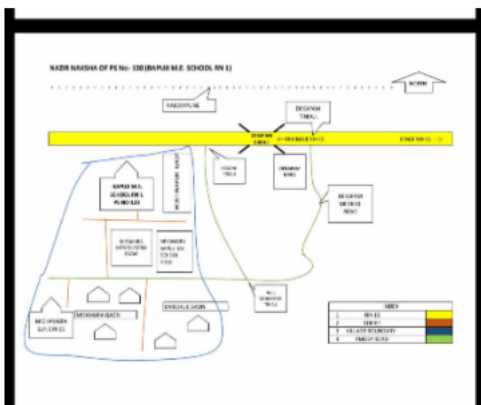

Nazri Naksha