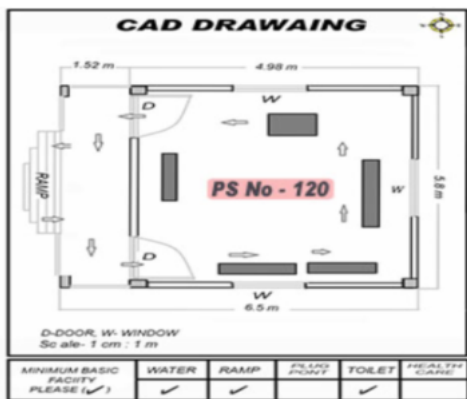

নিৰ্বাচক পঞ্জীয়ন বিষয়াৰ স্বাক্ষৰ

Nazri Naksha

Google Map View

Polling Station Building Front View

ভোটগ্ৰহন কেন্দ্ৰৰ সন্মুখৰ দৃশ্য

Cad View

Key MAP View

1 নাম : হৰেন্দ্ৰ সোনোৱাল পিতাৰ নাম: কমলেশ্বৰ সোনোৱাল ঘৰ নং : 1 বয়স : 67 লিঙ্গ : পুৰুষ	JSP1034566 ফটো উপলব্ধ	2 নাম : চেনেহী সোনোৱাল স্বামীৰ নাম: হৰেন্দ্ৰ সোনোৱাল ঘৰ নং : 1 বয়স : 59 লিঙ্গ : মহিলা	JSP1034577 ফটো উপলব্ধ	3 নাম : দিগন্ত সোনোৱাল পিতাৰ নাম: হৰেন্দ্ৰ সোনোৱাল ঘৰ নং : 1 বয়স : 36 লিঙ্গ : পুৰুষ	JSP1034588 ফটো উপলব্ধ
4 নাম : খগেন সোনোৱাল পিতাৰ নাম: হৰেন্দ্ৰ সোনোৱাল ঘৰ নং : 1 বয়স : 35 লিঙ্গ : পুৰুষ	JSP3240208 ফটো উপলব্ধ	5 নাম : স্বপ্না সোনোৱাল স্বামীৰ নাম: খগেন সোনোৱাল ঘৰ নং : 1 বয়স : 33 লিঙ্গ : মহিলা	JSP3240219 ফটো উপলব্ধ	6 নাম : মেধিনী গয়াৰী পিতাৰ নাম: নবিন গয়াৰী ঘৰ নং : 1 বয়স : 30 লিঙ্গ : মহিলা	JSP0705889 ফটো উপলব্ধ
R 7 নাম : বীনা সোনোৱাল পিতাৰ নাম: হৰেন্দ্ৰ সোনোৱাল ঘৰ নং : 1 বয়স : 29 লিঙ্গ : মহিলা	JSP3240162 ফটো উপলব্ধ	8 নাম : টংকেশ্বৰ সোনোৱাল পিতাৰ নাম: হৰেন্দ্ৰ সোনোৱাল ঘৰ নং : 1 বয়স : 24 লিঙ্গ : পুৰুষ	RAE0198713 ফটো উপলব্ধ	9 নাম : প্ৰমা বড়ো মুছাহাৰী স্বামীৰ নাম: ধীৰাজ মুছাহাৰী ঘৰ নং : 2 বয়স : 24 লিঙ্গ : মহিলা	JSP1194752 ফটো উপলব্ধ
10 নাম : নিৰমনি সোনোৱাল স্বামীৰ নাম: ললিত সোনোৱাল ঘৰ নং : 3 বয়স : 59 লিঙ্গ : মহিলা	JSP1034602 ফটো উপলব্ধ	11 নাম : দিম্বকুমাৰ সোনোৱাল পিতাৰ নাম: ভুবন সোনোৱাল ঘৰ নং : 3 বয়স : 38 লিঙ্গ : পুৰুষ	JSP1041674 ফটো উপলব্ধ	12 নাম : অনপম সোনোৱাল পিতাৰ নাম: ললিত সোনোৱাল ঘৰ নং : 3 বয়স : 37 লিঙ্গ : পুৰুষ	JSP1034613 ফটো উপলব্ধ
13 নাম : মুনমী কোঁৱৰ সোনোৱাল স্বামীৰ নাম: অনুপম সোনোৱাল ঘৰ নং : 3 বয়স : 35 লিঙ্গ : মহিলা	JSP3240220 ফটো উপলব্ধ	14 নাম : চম্পা সোনোৱাল স্বামীৰ নাম: ডিম্ব কুমাৰ সোনোৱাল ঘৰ নং : 3 বয়স : 30 লিঙ্গ : মহিলা	JSP0404376 ফটো উপলব্ধ	15 নাম : হৰি সোনোৱাল পিতাৰ নাম: ভুবন সোনোৱাল ঘৰ নং : 3 বয়স : 23 লিঙ্গ : পুৰুষ	JSP3287653 ফটো উপলব্ধ
16 নাম : মইনা সোনোৱাল স্বামীৰ নাম: ভুবন সোনোৱাল ঘৰ নং : 4 বয়স : 67 লিঙ্গ : মহিলা	JSP1034635 ফটো উপলব্ধ	17 নাম : অকনি সোনোৱাল পিতাৰ নাম: ভুবন সোনোৱাল ঘৰ নং : 4 বয়স : 38 লিঙ্গ : মহিলা	JSP1034657 ফটো উপলব্ধ	18 নাম : অম্বেশ্বৰী সোনোৱাল পিতাৰ নাম: ভুবন সোনোৱাল ঘৰ নং : 4 বয়স : 37 লিঙ্গ : মহিলা	JSP1034668 ফটো উপলব্ধ
19 নাম : চেনীমাই সোনোৱাল স্বামীৰ নাম: ধনেশ্বৰ সোনোৱাল ঘৰ নং : 5 বয়স : 65 লিঙ্গ : মহিলা	JSP1034680 ফটো উপলব্ধ	20 নাম : কৃষ্ণা পিতাৰ নাম: ধনেশ্বৰ সোনোৱাল ঘৰ নং : 5 বয়স : 42 লিঙ্গ : মহিলা	JSP1034691 ফটো উপলব্ধ	21 নাম : তৰণ সোনোৱাল পিতাৰ নাম: ধনেশ্বৰ সোনোৱাল ঘৰ নং : 5 বয়স : 40 লিঙ্গ : পুৰুষ	JSP1034704 ফটো উপলব্ধ
22 নাম : জিতুমনি সোনোৱাল স্বামীৰ নাম: টেপ সোনোৱাল ঘৰ নং : 5 বয়স : 35 লিঙ্গ : মহিলা	JSP0466375 ফটো উপলব্ধ	23 নাম : জগত সোনোৱাল পিতাৰ নাম: লম্বে সোনোৱাল ঘৰ নং : 6 বয়স : 46 লিঙ্গ : পুৰুষ	JSP1034715 ফটো উপলব্ধ	24 নাম : তুলন সোনোৱাল পিতাৰ নাম: লম্বে সোনোৱাল ঘৰ নং : 6 বয়স : 41 লিঙ্গ : পুৰুষ	JSP3240242 ফটো উপলব্ধ
25 নাম : বৰ্ণালী সোনোৱাল স্বামীৰ নাম: তুলন সোনোৱাল ঘৰ নং : 6 বয়স : 34 লিঙ্গ : মহিলা	JSP3240231 ফটো উপলব্ধ	26 নাম : ৰমিলা সোনোৱাল স্বামীৰ নাম: জগত সোনোৱাল ঘৰ নং : 6 বয়স : 28 লিঙ্গ : মহিলা	JSP0489039 ফটো উপলব্ধ	27 নাম : পবিত্ৰ সোনোৱাল পিতাৰ নাম: জগত সোনোৱাল ঘৰ নং : 6 বয়স : 21 লিঙ্গ : পুৰুষ	RAE0185041 ফটো উপলব্ধ
28 নাম : বিহুতি সোনোৱাল স্বামীৰ নাম: লোহিত সোনোৱাল ঘৰ নং : 7 বয়স : 67 লিঙ্গ : মহিলা	JSP1034748 ফটো উপলব্ধ	29 নাম : কলেশ্বৰ সোনোৱাল পিতাৰ নাম: লোহিত সোনোৱাল ঘৰ নং : 7 বয়স : 46 লিঙ্গ : পুৰুষ	JSP1034759 ফটো উপলব্ধ	30 নাম : ৰাজীৱ সোনোৱাল পিতাৰ নাম: লোহিত সোনোৱাল ঘৰ নং : 7 বয়স : 44 লিঙ্গ : পুৰুষ	JSP1034760 ফটো উপলব্ধ