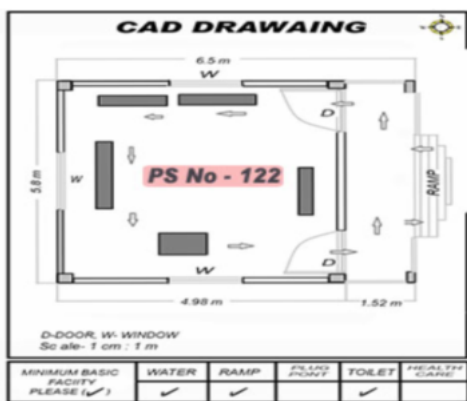

নিৰ্বাচক পঞ্জীয়ন বিষয়াৰ স্বাক্ষৰ

Nazri Naksha

Google Map View

Polling Station Building Front View

ভোটগ্ৰহন কেন্দ্ৰৰ সন্মুখৰ দৃশ্য

Cad View

Key MAP View

1 নাম : গিৰিশ খেৰকটাৰী পিতাৰ নাম: বঙাই খেৰকটাৰী ঘৰ নং : 1 বয়স : 59 লিঙ্গ : পুৰুষ	JSP1054564 ফটো উপলব্ধ	2 নাম : চমিলা খেৰকটাৰী স্বামীৰ নাম: গিৰিশ খেৰকটাৰী ঘৰ নং : 1 বয়স : 54 লিঙ্গ : মহিলা	JSP1054575 ফটো উপলব্ধ	3 নাম : আলাৰি খেৰকটাৰী পিতাৰ নাম: গিৰিশ খেৰকটাৰী ঘৰ নং : 1 বয়স : 27 লিঙ্গ : মহিলা	JSP1062397 ফটো উপলব্ধ
4 নাম : হলিৰাম কেৰখতাৰী পিতাৰ নাম: গিৰিশ কেৰখতাৰী ঘৰ নং : 1 বয়স : 27 লিঙ্গ : পুৰুষ	JSP0003137 ফটো উপলব্ধ	5 নাম : অনিল ৰামছিয়াৰী পিতাৰ নাম: ৰমেশ ৰামছিয়াৰী ঘৰ নং : 2 বয়স : 59 লিঙ্গ : পুৰুষ	JSP1054586 ফটো উপলব্ধ	6 নাম : বিচিত্ৰা ৰামছিয়াৰী স্বামীৰ নাম: অনিল ৰামছিয়াৰী ঘৰ নং : 2 বয়স : 54 লিঙ্গ : মহিলা	JSP1054597 ফটো উপলব্ধ
7 নাম : সনাতন ৰামচিয়াৰী পিতাৰ নাম: অনিল ৰামছিয়াৰী ঘৰ নং : 2 বয়স : 36 লিঙ্গ : পুৰুষ	JSP1054600 ফটো উপলব্ধ	8 নাম : সুনিতা স্বৰ্গীয়াৰী ৰামুচিয়াৰী অন্যান্য: সনাতন ৰামচিয়াৰী ঘৰ নং : 2 বয়স : 33 লিঙ্গ : মহিলা	JSP1063270 ফটো উপলব্ধ	9 নাম : ৰামেশ্বৰী খেৰকটাৰী স্বামীৰ নাম: অতিশ খেৰকটাৰী ঘৰ নং : 3 বয়স : 47 লিঙ্গ : মহিলা	JSP1054633 ফটো উপলব্ধ
10 নাম : মচমি খেৰকটাৰী পিতাৰ নাম: অতিশ খেৰকটাৰী ঘৰ নং : 3 বয়স : 25 লিঙ্গ : মহিলা	JSP1066265 ফটো উপলব্ধ	11 নাম : অৰুন খেৰকটাৰী পিতাৰ নাম: অতী খেৰকটাৰী ঘৰ নং : 3 বয়স : 22 লিঙ্গ : পুৰুষ	JSP3285475 ফটো উপলব্ধ	12 নাম : কান্দুৰা খেৰকটাৰী পিতাৰ নাম: বঙাই খেৰকটাৰী ঘৰ নং : 4 বয়স : 49 লিঙ্গ : পুৰুষ	JSP1054644 ফটো উপলব্ধ
13 নাম : আকাৰী খেৰকটাৰী স্বামীৰ নাম: কান্দুৰা খেৰকটাৰী ঘৰ নং : 4 বয়স : 47 লিঙ্গ : মহিলা	JSP1054655 ফটো উপলব্ধ	14 নাম : স্বৰ্ণ খেৰকটাৰী পিতাৰ নাম: কান্দুৰা খেৰকটাৰী ঘৰ নং : 8 বয়স : 27 লিঙ্গ : মহিলা	JSP0167619 ফটো উপলব্ধ	15 নাম : মৰমী খেৰকটাৰী পিতাৰ নাম: কন্দুৰা খেৰকটাৰী ঘৰ নং : 8 বয়স : 25 লিঙ্গ : মহিলা	JSP0704486 ফটো উপলব্ধ
16 নাম : হৰিশ খেৰকটাৰী পিতাৰ নাম: কান্দুৰা খেৰকটাৰী ঘৰ নং : 4 বয়স : 20 লিঙ্গ : পুৰুষ	RAE0060855 ফটো উপলব্ধ	17 নাম : চাদন খেৰকটাৰী পিতাৰ নাম: বঙাই খেৰকটাৰী ঘৰ নং : 5 বয়স : 56 লিঙ্গ : পুৰুষ	JSP1054666 ফটো উপলব্ধ	18 নাম : অনীতা খেৰকটাৰী স্বামীৰ নাম: চাদন খেৰকটাৰী ঘৰ নং : 5 বয়স : 52 লিঙ্গ : মহিলা	JSP1054677 ফটো উপলব্ধ
19 নাম : অবিলাশ খেৰকটাৰী পিতাৰ নাম: সুদন খেৰকটাৰী ঘৰ নং : 5 বয়স : 29 লিঙ্গ : পুৰুষ	JSP3241983 ফটো উপলব্ধ	S 20 নাম : সূচমিতা খেৰকটাৰী পিতাৰ নাম: সুদন খেৰকটাৰী ঘৰ নং : 5 বয়স : 26 লিঙ্গ : মহিলা	JSP0704452 ফটো উপলব্ধ	21 নাম : ইৰানী খেৰকটাৰী পিতাৰ নাম: সাদন খেৰকটাৰী ঘৰ নং : 5 বয়স : 20 লিঙ্গ : মহিলা	RAE0064402 ফটো উপলব্ধ
22 নাম : মনিৰাম বসুমতাৰী পিতাৰ নাম: দেবেন বসুমতাৰী ঘৰ নং : 6 বয়স : 49 লিঙ্গ : পুৰুষ	JSP1054688 ফটো উপলব্ধ	23 নাম : আপৰী বসুমতাৰী স্বামীৰ নাম: মনিৰাম বসুমতাৰী ঘৰ নং : 6 বয়স : 47 লিঙ্গ : মহিলা	JSP1054699 ফটো উপলব্ধ	24 নাম : কাজলী বসুমতাৰী পিতাৰ নাম: মনিৰাম বসুমতাৰী ঘৰ নং : 06 বয়স : 22 লিঙ্গ : মহিলা	RAE0202879 ফটো উপলব্ধ
25 নাম : ঘন বড়ো পিতাৰ নাম: ৰাতিৰাম বড়ো ঘৰ নং : 7 বয়স : 59 লিঙ্গ : পুৰুষ	JSP1054713 ফটো উপলব্ধ	E 26 নাম : দেবেন বড়ো পিতাৰ নাম: ঘন বড়ো ঘৰ নং : 7 বয়স : 38 লিঙ্গ : পুৰুষ	JSP1054735 ফটো উপলব্ধ	27 নাম : ডিম্বেশ্বৰ বসুমতাৰী পিতাৰ নাম: খগেশ্বৰ বসুমতাৰী ঘৰ নং : 08 বয়স : 24 লিঙ্গ : পুৰুষ	JSP1132695 ফটো উপলব্ধ
28 নাম : কুমেশ্বৰ মুছাহাৰী পিতাৰ নাম: চুৰুৰাম মুছাহাৰী ঘৰ নং : 9 বয়স : 49 লিঙ্গ : পুৰুষ	JSP1054768 ফটো উপলব্ধ	29 নাম : ফাগুনী মুছাহাৰী স্বামীৰ নাম: কুমেশ্বৰ মুছাহাৰী ঘৰ নং : 9 বয়স : 47 লিঙ্গ : মহিলা	JSP1054779 ফটো উপলব্ধ	30 নাম : চাওতাল স্বৰ্গীয়াৰী পিতাৰ নাম: গোলোক স্বৰ্গীয়াৰী ঘৰ নং : 10 বয়স : 73 লিঙ্গ : পুৰুষ	JSP1054791 ফটো উপলব্ধ