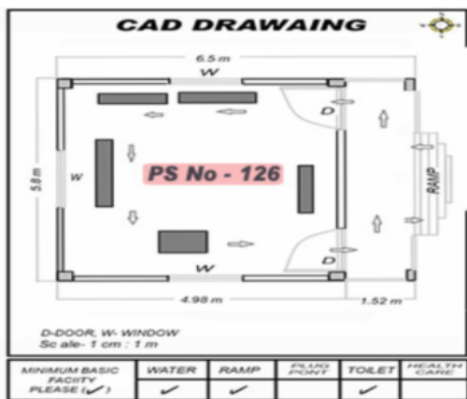

নিৰ্বাচক পঞ্জীয়ন বিষয়াৰ স্বাক্ষৰ

Nazri Naksha

Google Map View

Polling Station Building Front View

ভোটগ্ৰহন কেন্দ্ৰৰ সন্মুখৰ দৃশ্য

Cad View

Key MAP View

1 নাম : এনন বসুমতাৰী পিতাৰ নাম: জিযৰাম বসুমতাৰী ঘৰ নং : 0 বয়স : 59 লিঙ্গ : পুৰুষ	JSP0530980 ফটো উপলব্ধ	2 নাম : জংকি বসুমতাৰী স্বামীৰ নাম: ইনেন বসুমতাৰী ঘৰ নং : 0 বয়স : 48 লিঙ্গ : মহিলা	JSP0530881 ফটো উপলব্ধ	3 নাম : প্ৰোহনডা ফকন পিতাৰ নাম: বেণুধৰ ফুকন ঘৰ নং : 0 বয়স : 27 লিঙ্গ : পুৰুষ	JSP0531012 ফটো উপলব্ধ
4 নাম : ভাৰত ফুকন পিতাৰ নাম: বেণুধৰ ফুকন ঘৰ নং : 0 বয়স : 26 লিঙ্গ : পুৰুষ	JSP0531004 ফটো উপলব্ধ	5 নাম : কাৰ্তিক ব্ৰহ্ম পিতাৰ নাম: ফুৰেন্দ্ৰ ব্ৰহ্ম ঘৰ নং : 1 বয়স : 67 লিঙ্গ : পুৰুষ	JSP1097741 ফটো উপলব্ধ	6 নাম : ধনশ্ৰী ব্ৰহ্ম স্বামীৰ নাম: কাৰ্তিক ব্ৰহ্ম ঘৰ নং : 1 বয়স : 64 লিঙ্গ : মহিলা	JSP1097752 ফটো উপলব্ধ
7 নাম : বেণু ব্ৰহ্ম স্বামীৰ নাম: গনক ব্ৰহ্ম ঘৰ নং : 1 বয়স : 59 লিঙ্গ : মহিলা	JSP1097796 ফটো উপলব্ধ	# 8 নাম : ধনঞ্জয় ব্ৰহ্ম পিতাৰ নাম: কাৰ্তিক ব্ৰহ্ম ঘৰ নং : 187 বয়স : 43 লিঙ্গ : পুৰুষ	JSP1097763 ফটো উপলব্ধ	9 নাম : সোপন ব্ৰহ্ম পিতাৰ নাম: কাৰ্তিক ব্ৰহ্ম ঘৰ নং : 1 বয়স : 39 লিঙ্গ : পুৰুষ	JSP1097785 ফটো উপলব্ধ
# 10 নাম : মিনাকী ব্ৰহ্ম স্বামীৰ নাম: ধনঞ্জয় ব্ৰহ্ম ঘৰ নং : 187 বয়স : 33 লিঙ্গ : মহিলা	JSP1097821 ফটো উপলব্ধ	11 নাম : বিপিনা ব্ৰহ্ম স্বামীৰ নাম: চোপন ব্ৰহ্ম ঘৰ নং : 1 বয়স : 33 লিঙ্গ : মহিলা	JSP0000729 ফটো উপলব্ধ	# 12 নাম : সৌমদন ব্ৰহ্ম পিতাৰ নাম: কাৰ্তিক ব্ৰহ্ম ঘৰ নং : 196 বয়স : 31 লিঙ্গ : পুৰুষ	JSP1097810 ফটো উপলব্ধ
13 নাম : প্ৰোসোনজীত ব্ৰহ্ম পিতাৰ নাম: সোপন ব্ৰহ্ম ঘৰ নং : 01 বয়স : 20 লিঙ্গ : পুৰুষ	RAE0190108 ফটো উপলব্ধ	# 14 নাম : বনঞ্জয় ব্ৰহ্ম পিতাৰ নাম: কাৰ্তিক ব্ৰহ্ম ঘৰ নং : 201 বয়স : 41 লিঙ্গ : পুৰুষ	JSP1097774 ফটো উপলব্ধ	# 15 নাম : মাইনাও ব্ৰহ্ম স্বামীৰ নাম: বঞ্জয় ব্ৰহ্ম ঘৰ নং : 201 বয়স : 32 লিঙ্গ : মহিলা	JSP1102814 ফটো উপলব্ধ
16 নাম : গনক ব্ৰহ্ম পিতাৰ নাম: ফুৰেন্দ্ৰ ব্ৰহ্ম ঘৰ নং : 2 বয়স : 61 লিঙ্গ : পুৰুষ	JSP1097832 ফটো উপলব্ধ	17 নাম : বিহেন ওৱাৰী পিতাৰ নাম: বানেশ্বৰ ওৱাৰী ঘৰ নং : 3 বয়স : 54 লিঙ্গ : পুৰুষ	JSP1097843 ফটো উপলব্ধ	18 নাম : নাবাতি ওৱাৰী স্বামীৰ নাম: বিহেন ওৱাৰী ঘৰ নং : 3 বয়স : 49 লিঙ্গ : মহিলা	JSP1097854 ফটো উপলব্ধ
19 নাম : চান্তী ওৱাৰী স্বামীৰ নাম: মঞ্জিত ওৱাৰী ঘৰ নং : 3 বয়স : 32 লিঙ্গ : মহিলা	JSP3178005 ফটো উপলব্ধ	20 নাম : মনজিত ওৱাৰী পিতাৰ নাম: বিহেন ওৱাৰী ঘৰ নং : 3 বয়স : 29 লিঙ্গ : পুৰুষ	JSP0132316 ফটো উপলব্ধ	21 নাম : চনাৰাম ওৱাৰী পিতাৰ নাম: বিহেন ওৱাৰী ঘৰ নং : 3 আ বয়স : 37 লিঙ্গ : পুৰুষ	JSP1103351 ফটো উপলব্ধ
22 নাম : দিদৌমশ্ৰী ওৱাৰী স্বামীৰ নাম: সনাৰাম ওৱাৰী ঘৰ নং : 3 আ বয়স : 34 লিঙ্গ : মহিলা	JSP1103384 ফটো উপলব্ধ	23 নাম : চুবিৰাম বসুমতাৰী পিতাৰ নাম: নিৰাৰাম বসুমতাৰী ঘৰ নং : 4 বয়স : 59 লিঙ্গ : পুৰুষ	JSP1097865 ফটো উপলব্ধ	24 নাম : স্বৰ্ণ বসুমতাৰী স্বামীৰ নাম: চুবিৰাম বসুমতাৰী ঘৰ নং : 4 বয়স : 54 লিঙ্গ : মহিলা	JSP1097876 ফটো উপলব্ধ
25 নাম : হাৰুইসা বসুমতাৰী পিতাৰ নাম: সুবিৰাম বসুমতাৰী ঘৰ নং : 4 বয়স : 26 লিঙ্গ : পুৰুষ	JSP5124862 ফটো উপলব্ধ	26 নাম : লোসী বসুমতাৰী পিতাৰ নাম: সুবিৰাম বসুমতাৰী ঘৰ নং : 4 বয়স : 20 লিঙ্গ : মহিলা	RAE0207951 ফটো উপলব্ধ	27 নাম : নিবাসী ব্ৰহ্ম স্বামীৰ নাম: বজনী ব্ৰহ্ম ঘৰ নং : 5 বয়স : 74 লিঙ্গ : মহিলা	JSP1097898 ফটো উপলব্ধ
28 নাম : অমেশ ব্ৰহ্ম পিতাৰ নাম: বজনী ব্ৰহ্ম ঘৰ নং : 5 বয়স : 47 লিঙ্গ : পুৰুষ	JSP1097887 ফটো উপলব্ধ	29 নাম : পদাশ্ৰী ব্ৰহ্ম পিতাৰ নাম: বজনী ব্ৰহ্ম ঘৰ নং : 5 বয়স : 43 লিঙ্গ : মহিলা	JSP1097901 ফটো উপলব্ধ	30 নাম : বিৰঞ্জয় বড়ো পিতাৰ নাম: মনিৰাম বড়ো ঘৰ নং : 5 বয়স : 43 লিঙ্গ : পুৰুষ	JSP0605006 ফটো উপলব্ধ