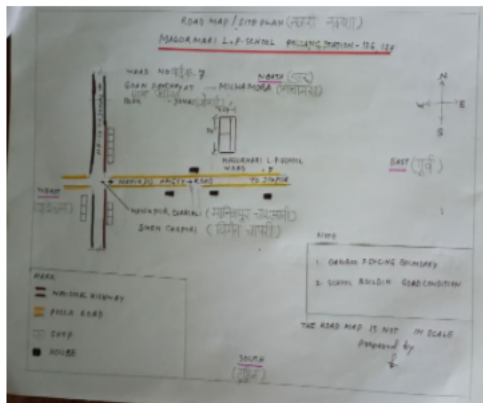

Nazri Naksha