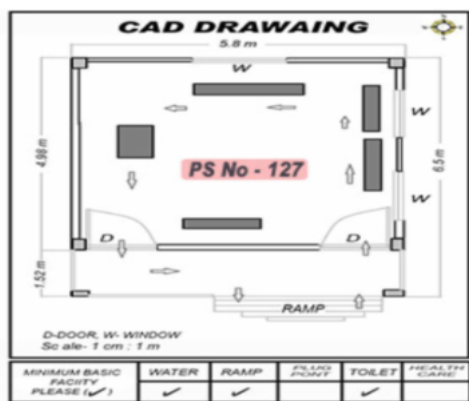

নিৰ্বাচক পঞ্জীয়ন বিষয়াৰ স্বাক্ষৰ

Nazri Naksha

Google Map View

Polling Station Building Front View

ভোটগ্ৰহন কেন্দ্ৰৰ সন্মুখৰ দৃশ্য

Cad View

Key MAP View

1 নাম : পীউশ্বা বসুমতাৰী পিতাৰ নাম: গৰ্বিন্দ বসুমতাৰী ঘৰ নং : 0 বয়স : 47 লিঙ্গ : পুৰুষ	JSP0528034 ফটো উপলব্ধ	2 নাম : কশিল্যা স্বৰ্গীয়াৰী স্বামীৰ নাম: কৃষ্ণাল স্বৰ্গীয়াৰী ঘৰ নং : 1 বয়স : 77 লিঙ্গ : মহিলা	JSP1104570 ফটো উপলব্ধ	3 নাম : সুৰেশ্ব স্বৰ্গীয়াৰী পিতাৰ নাম: কৃষ্ণাল স্বৰ্গীয়াৰী ঘৰ নং : 1 বয়স : 39 লিঙ্গ : পুৰুষ	JSP1104581 ফটো উপলব্ধ
4 নাম : অৰুণা স্বৰ্গীয়াৰী স্বামীৰ নাম: সুৰেশ্ব স্বৰ্গীয়াৰী ঘৰ নং : 1 বয়স : 37 লিঙ্গ : মহিলা	JSP1104592 ফটো উপলব্ধ	5 নাম : পবিতা স্বৰ্গীয়াৰী পিতাৰ নাম: সুৰেশ্ব স্বৰ্গীয়াৰী ঘৰ নং : 1 বয়স : 19 লিঙ্গ : মহিলা	RAE0124768 ফটো উপলব্ধ	# 6 নাম : মঞ্জল দৈমাৰী অন্যান্য: বীনা দৈমাৰী ঘৰ নং : 157 বয়স : 52 লিঙ্গ : পুৰুষ	RAE0132969 ফটো উপলব্ধ
7 নাম : প্ৰদীপ স্বৰ্গীয়াৰী পিতাৰ নাম: কৃষ্ণাল স্বৰ্গীয়াৰী ঘৰ নং : 3 বয়স : 43 লিঙ্গ : পুৰুষ	JSP1104638 ফটো উপলব্ধ	8 নাম : সৌমশ্ৰী স্বৰ্গীয়াৰী স্বামীৰ নাম: প্ৰদীপ স্বৰ্গীয়াৰী ঘৰ নং : 3 বয়স : 41 লিঙ্গ : মহিলা	JSP1104649 ফটো উপলব্ধ	9 নাম : চৰ্তসিং স্বৰ্গীয়াৰী পিতাৰ নাম: প্ৰদীপ স্বৰ্গীয়াৰী ঘৰ নং : 9 বয়স : 25 লিঙ্গ : পুৰুষ	JSP7278823 ফটো উপলব্ধ
10 নাম : অনিমা ওৱাৰী স্বামীৰ নাম: চমল ওৱাৰী ঘৰ নং : 4 বয়স : 61 লিঙ্গ : মহিলা	JSP1104661 ফটো উপলব্ধ	# 11 নাম : মঞ্জল ওৱাৰী পিতাৰ নাম: চমল ওৱাৰী ঘৰ নং : 7 বয়স : 28 লিঙ্গ : পুৰুষ	JSP0166918 ফটো উপলব্ধ	# 12 নাম : মনোমতী বসুমতাৰী ওৱাৰী স্বামীৰ নাম: মংগল ওৱাৰী ঘৰ নং : 7 বয়স : 26 লিঙ্গ : মহিলা	JSP0730325 ফটো উপলব্ধ
13 নাম : ৰঞ্জিত ওৱাৰী মাতৃৰ নাম: অনিমা ওৱাৰী ঘৰ নং : 4 বয়স : 22 লিঙ্গ : পুৰুষ	RAE0066993 ফটো উপলব্ধ	# 14 নাম : সঞ্জীৱ ওৱাৰী পিতাৰ নাম: চমল ওৱাৰী ঘৰ নং : 2 বয়স : 31 লিঙ্গ : পুৰুষ	JSP1104672 ফটো উপলব্ধ	# 15 নাম : অণিতা ওৱাৰী স্বামীৰ নাম: সঞ্জীৱ ওৱাৰী ঘৰ নং : 2 বয়স : 31 লিঙ্গ : মহিলা	JSP1112238 ফটো উপলব্ধ
16 নাম : নন্দেশ্বৰ বসুমতাৰী পিতাৰ নাম: বেদাৰাম বসুমতাৰী ঘৰ নং : 5 বয়স : 60 লিঙ্গ : পুৰুষ	JSP1104683 ফটো উপলব্ধ	17 নাম : শঙ্কৰ বসুমতাৰী পিতাৰ নাম: নন্দেশ্বৰ বসুমতাৰী ঘৰ নং : 5 বয়স : 39 লিঙ্গ : পুৰুষ	JSP1104718 ফটো উপলব্ধ	18 নাম : প্ৰমিলা বসুমতাৰী স্বামীৰ নাম: শৰ্দ্ধৰ বসুমতাৰী ঘৰ নং : 5 বয়স : 36 লিঙ্গ : মহিলা	JSP1104730 ফটো উপলব্ধ
19 নাম : জুনমনি খাখলাৰী বসুমতাৰী স্বামীৰ নাম: প্ৰবিন্দ বসুমতাৰী ঘৰ নং : ৫ বয়স : 22 লিঙ্গ : মহিলা	RAE0066894 ফটো উপলব্ধ	20 নাম : পবিত্ৰ বসুমতাৰী পিতাৰ নাম: শংকৰ বসুমতাৰী ঘৰ নং : ৫ বয়স : 21 লিঙ্গ : পুৰুষ	JSP3297280 ফটো উপলব্ধ	21 নাম : কমল স্বৰ্গীয়াৰী পিতাৰ নাম: ৰামেশ্ব স্বৰ্গীয়াৰী ঘৰ নং : 6 বয়স : 51 লিঙ্গ : পুৰুষ	JSP1104741 ফটো উপলব্ধ
22 নাম : ললীতা স্বৰ্গীয়াৰী স্বামীৰ নাম: কমল স্বৰ্গীয়াৰী ঘৰ নং : 6 বয়স : 49 লিঙ্গ : মহিলা	JSP1104752 ফটো উপলব্ধ	23 নাম : সুমিত স্বৰ্গীয়াৰী পিতাৰ নাম: কোমল স্বৰ্গীয়াৰী ঘৰ নং : ৬ বয়স : 27 লিঙ্গ : পুৰুষ	JSP0213058 ফটো উপলব্ধ	24 নাম : সোনালী স্বৰ্গীয়াৰী পিতাৰ নাম: কমল স্বৰ্গীয়াৰী ঘৰ নং : ৬ বয়স : 21 লিঙ্গ : মহিলা	JSP3296407 ফটো উপলব্ধ
25 নাম : বিৰঞ্জয় বসুমতাৰী পিতাৰ নাম: মহেশ্বৰ বসুমতাৰী ঘৰ নং : 8 বয়স : 44 লিঙ্গ : পুৰুষ	JSP1104774 ফটো উপলব্ধ	26 নাম : বহাগী বসুমতাৰী স্বামীৰ নাম: বিৰঞ্জয় বসুমতাৰী ঘৰ নং : 8 বয়স : 41 লিঙ্গ : মহিলা	JSP1104785 ফটো উপলব্ধ	27 নাম : অঞ্জলী বসুমতাৰী পিতাৰ নাম: বহাগী বসুমতাৰী ঘৰ নং : ৮ বয়স : 20 লিঙ্গ : মহিলা	RAE0124693 ফটো উপলব্ধ
28 নাম : হৰগোবিন্দ দৈমাৰী পিতাৰ নাম: জগত দৈমাৰী ঘৰ নং : 9 বয়স : 55 লিঙ্গ : পুৰুষ	JSP1104810 ফটো উপলব্ধ	29 নাম : আৰতী নাৰ্জাৰী দৈমাৰী স্বামীৰ নাম: হৰগোবিন্দ দৈমাৰী ঘৰ নং : 9 বয়স : 52 লিঙ্গ : মহিলা	JSP1104821 ফটো উপলব্ধ	30 নাম : ভূমশ্ৰী দৈমাৰী পিতাৰ নাম: হৰগোবিন্দ দৈমাৰী ঘৰ নং : 9 বয়স : 30 লিঙ্গ : মহিলা	JSP1112283 ফটো উপলব্ধ