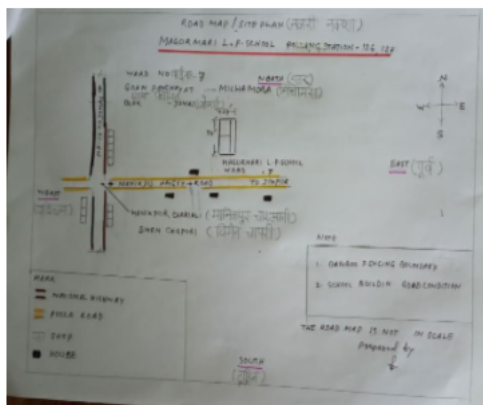

Nazri Naksha