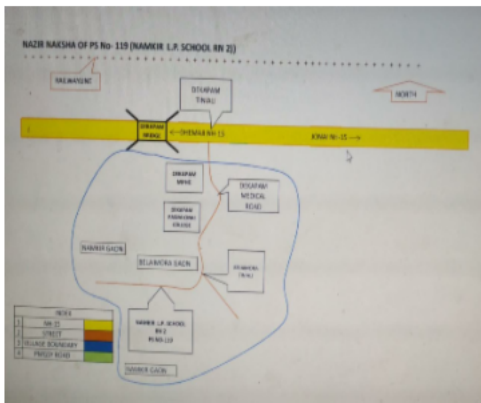

Nazri Naksha