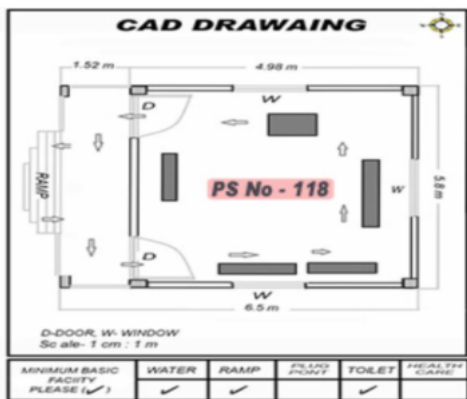

নিৰ্বাচক পঞ্জীয়ন বিষয়াৰ স্বাক্ষৰ

Nazri Naksha

Google Map View

Polling Station Building Front View

ভোটগ্ৰহন কেন্দ্ৰৰ সন্মুখৰ দৃশ্য

Cad View

Key MAP View

1 নাম : ফুলমায়া লিখু পিতাৰ নাম: ফুল বাহাদুৰ লিখু ঘৰ নং : 4 বয়স : 41 লিঙ্গ : মহিলা	JSP1014580 ফটো উপলব্ধ	R 2 নাম : চুকমায়া লিখু পিতাৰ নাম: ফুল বাহাদুৰ লিখু ঘৰ নং : 4 বয়স : 38 লিঙ্গ : মহিলা	JSP1014591 ফটো উপলব্ধ	3 নাম : চুমবাৰী লিখু মাতৃৰ নাম: ফুলমায়া লিখু ঘৰ নং : 8 বয়স : 37 লিঙ্গ : মহিলা	JSP0165456 ফটো উপলব্ধ
4 নাম : ভীম বাহাদুৰ লিখু মাতৃৰ নাম: ফুলমাই লিখু ঘৰ নং : 8 বয়স : 30 লিঙ্গ : পুৰুষ	JSP0166256 ফটো উপলব্ধ	R 5 নাম : তুলশীমায়া লিখু মাতৃৰ নাম: ফুলমায়া লিখু ঘৰ নং : 8 বয়স : 29 লিঙ্গ : মহিলা	JSP0166587 ফটো উপলব্ধ	6 নাম : চান্তীমায়া লিখু স্বামীৰ নাম: দিল বাহাদুৰ লিখু ঘৰ নং : 5 বয়স : 45 লিঙ্গ : মহিলা	JSP1014615 ফটো উপলব্ধ
7 নাম : দিল বাহাদুৰ লিখু পিতাৰ নাম: পূৰ্ণ বাহাদুৰ লিখু ঘৰ নং : 5 বয়স : 44 লিঙ্গ : পুৰুষ	JSP1014604 ফটো উপলব্ধ	8 নাম : দুৰ্গা মায়া লিখু পিতাৰ নাম: দিল বাহাদুৰ লিখু ঘৰ নং : 5 বয়স : 24 লিঙ্গ : মহিলা	JSP7243447 ফটো উপলব্ধ	9 নাম : চুকমান লিখু পিতাৰ নাম: পূৰ্ণ বাহাদুৰ লিখু ঘৰ নং : 6 বয়স : 41 লিঙ্গ : পুৰুষ	JSP1014648 ফটো উপলব্ধ
R 10 নাম : টেকমায়া লিখু পিতাৰ নাম: পূৰ্ণ বাহাদুৰ লিখু ঘৰ নং : 6 বয়স : 32 লিঙ্গ : মহিলা	JSP0210799 ফটো উপলব্ধ	11 নাম : নীলাম ৰায় পিতাৰ নাম: বাৰ বাহাদুৰ ৰায় ঘৰ নং : 7 বয়স : 74 লিঙ্গ : পুৰুষ	JSP1014659 ফটো উপলব্ধ	12 নাম : দেবীমায়া ৰায় স্বামীৰ নাম: নীলাম ৰায় ঘৰ নং : 7 বয়স : 64 লিঙ্গ : মহিলা	JSP1014660 ফটো উপলব্ধ
13 নাম : কুমাৰী ৰায় পিতাৰ নাম: নীলম ৰায় ঘৰ নং : 9 বয়স : 37 লিঙ্গ : মহিলা	JSP7334238 ফটো উপলব্ধ	14 নাম : ৰামপ্ৰসাদ ৰায় পিতাৰ নাম: নীলম ৰায় ঘৰ নং : 7 বয়স : 34 লিঙ্গ : পুৰুষ	JSP1014682 ফটো উপলব্ধ	15 নাম : পুষ্প বাহাদুৰ ৰায় পিতাৰ নাম: নিলম বাহাদুৰ ৰায় ঘৰ নং : 7 বয়স : 29 লিঙ্গ : পুৰুষ	JSP1020344 ফটো উপলব্ধ
16 নাম : সুনীল ৰায় পিতাৰ নাম: নীলম ৰায় ঘৰ নং : 9 বয়স : 26 লিঙ্গ : পুৰুষ	JSP7334386 ফটো উপলব্ধ	17 নাম : চনী ৰাই স্বামীৰ নাম: ৰাম প্ৰসাদ ৰাই ঘৰ নং : 9 বয়স : 24 লিঙ্গ : মহিলা	JSP9082132 ফটো উপলব্ধ	18 নাম : সন্তীশী ৰায় স্বামীৰ নাম: পুষ্প বাহাদুৰ ৰায় ঘৰ নং : 7 বয়স : 20 লিঙ্গ : মহিলা	RAE0155036 ফটো উপলব্ধ
R 19 নাম : বনমায়া ৰায় পিতাৰ নাম: ৰাম বাহাদুৰ ৰায় ঘৰ নং : 8 বয়স : 81 লিঙ্গ : পুৰুষ	JSP1014693 ফটো উপলব্ধ	20 নাম : অমৰ ৰায় পিতাৰ নাম: ৰাম বাহাদুৰ ৰায় ঘৰ নং : 8 বয়স : 41 লিঙ্গ : পুৰুষ	JSP1014706 ফটো উপলব্ধ	21 নাম : ফুলমায়া ৰায় স্বামীৰ নাম: অমৰ ৰায় ঘৰ নং : 8 বয়স : 38 লিঙ্গ : মহিলা	JSP1014717 ফটো উপলব্ধ
22 নাম : গন্তিৰমায়া ৰায় স্বামীৰ নাম: দিলীপ ৰায় ঘৰ নং : 10 বয়স : 68 লিঙ্গ : মহিলা	JSP1014739 ফটো উপলব্ধ	23 নাম : প্ৰেম বাহাদুৰ ৰায় পিতাৰ নাম: দিলীপ ৰায় ঘৰ নং : 10 বয়স : 37 লিঙ্গ : পুৰুষ	JSP1014740 ফটো উপলব্ধ	24 নাম : সৃষ্টি বাহাদুৰ ৰায় পিতাৰ নাম: দিলীপ ৰায় ঘৰ নং : 10 বয়স : 31 লিঙ্গ : পুৰুষ	JSP1019927 ফটো উপলব্ধ
25 নাম : দময়ন্তী লিখু ৰায় স্বামীৰ নাম: প্ৰেম বাহাদুৰ ৰায় ঘৰ নং : 10 বয়স : 24 লিঙ্গ : মহিলা	JSP7334519 ফটো উপলব্ধ	26 নাম : ৰোহংতি লিখু মাতৃৰ নাম: সুনিতা লিখু ঘৰ নং : 10 বয়স : 21 লিঙ্গ : মহিলা	RAE0207969 ফটো উপলব্ধ	27 নাম : তিলামায়া ছেত্ৰী স্বামীৰ নাম: ভক্ত বাহাদুৰ ছেত্ৰী ঘৰ নং : 11 বয়স : 74 লিঙ্গ : মহিলা	JSP1014773 ফটো উপলব্ধ
28 নাম : গৌবীন ছেত্ৰী পিতাৰ নাম: ভক্ত বাহাদুৰ ছেত্ৰী ঘৰ নং : 11 বয়স : 49 লিঙ্গ : পুৰুষ	JSP1014751 ফটো উপলব্ধ	29 নাম : সুনিতা ছেত্ৰী স্বামীৰ নাম: গৌবিন্দ ছেত্ৰী ঘৰ নং : 11 বয়স : 44 লিঙ্গ : মহিলা	JSP1014762 ফটো উপলব্ধ	30 নাম : হেমা ছেত্ৰী স্বামীৰ নাম: চন্দ্ৰ বাহাদুৰ ছেত্ৰী ঘৰ নং : 11 বয়স : 37 লিঙ্গ : মহিলা	JSP0638346 ফটো উপলব্ধ