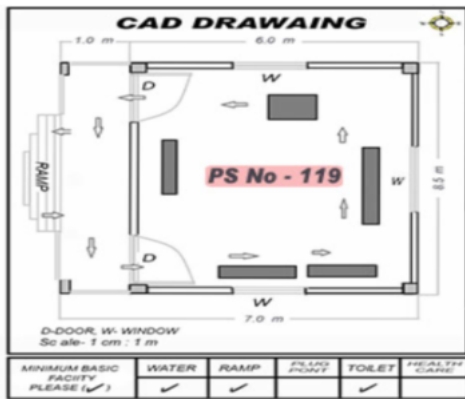

নিৰ্বাচক পঞ্জীয়ন বিষয়াৰ স্বাক্ষৰ

Nazri Naksha

Google Map View

Polling Station Building Front View

ভোটগ্ৰহন কেন্দ্ৰৰ সন্মুখৰ দৃশ্য

Cad View

Key MAP View

1 নাম : মন বাহাদুৰ পত্ৰেল পিতাৰ নাম: টেক বাহাদুৰ পত্ৰেল ঘৰ নং : 1 বয়স : 59 লিঙ্গ : পুৰুষ	JSP1024562 ফটো উপলব্ধ	2 নাম : মনোমায়ী পত্ৰেল স্বামীৰ নাম: মন বাহাদুৰ পত্ৰেল ঘৰ নং : 1 বয়স : 51 লিঙ্গ : মহিলা	JSP1024573 ফটো উপলব্ধ	3 নাম : সোনমইনা দাস পিতাৰ নাম: বলুৰাম দাস ঘৰ নং : 1 বয়স : 35 লিঙ্গ : পুৰুষ	JSP1024584 ফটো উপলব্ধ
4 নাম : লিলি দাস স্বামীৰ নাম: সোনমইনা দাস ঘৰ নং : 1 বয়স : 33 লিঙ্গ : মহিলা	JSP1024595 ফটো উপলব্ধ	5 নাম : অঞ্জলী বসুমতাৰী দাস পিতাৰ নাম: ধনৌ দাস ঘৰ নং : 1 বয়স : 26 লিঙ্গ : মহিলা	JSP7277882 ফটো উপলব্ধ	6 নাম : আশ্ৰিৰাম বসুমতাৰী পিতাৰ নাম: অশোক বসুমতাৰী ঘৰ নং : 2 বয়স : 87 লিঙ্গ : পুৰুষ	JSP1024619 ফটো উপলব্ধ
7 নাম : চম্পা বসুমতাৰী স্বামীৰ নাম: পদীৰ বসুমতাৰী ঘৰ নং : 2 বয়স : 51 লিঙ্গ : মহিলা	JSP1024608 ফটো উপলব্ধ	8 নাম : নিপেন বসুমতাৰী পিতাৰ নাম: ভদী চন্দ্ৰ বসুমতাৰী ঘৰ নং : 2 বয়স : 35 লিঙ্গ : পুৰুষ	JSP1032071 ফটো উপলব্ধ	9 নাম : ৰঞ্জিত বসুমতাৰী পিতাৰ নাম: ভদী চন্দ্ৰ বসুমতাৰী ঘৰ নং : 2 বয়স : 32 লিঙ্গ : পুৰুষ	JSP1032082 ফটো উপলব্ধ
10 নাম : চুমী বসুমতাৰী স্বামীৰ নাম: নিপেন বসুমতাৰী ঘৰ নং : 2 বয়স : 31 লিঙ্গ : মহিলা	JSP0085738 ফটো উপলব্ধ	11 নাম : পূৰ্ণিমা বসুমতাৰী স্বামীৰ নাম: ৰঞ্জিত বসুমতাৰী ঘৰ নং : 2 বয়স : 27 লিঙ্গ : মহিলা	JSP0087338 ফটো উপলব্ধ	12 নাম : বাবু স্বৰ্গীয়াৰী পিতাৰ নাম: ধিকাল স্বৰ্গীয়াৰী ঘৰ নং : 3 বয়স : 60 লিঙ্গ : পুৰুষ	JSP1024664 ফটো উপলব্ধ
13 নাম : চাবতী স্বৰ্গীয়াৰী স্বামীৰ নাম: বাবু স্বৰ্গীয়াৰী ঘৰ নং : 3 বয়স : 54 লিঙ্গ : মহিলা	JSP1024675 ফটো উপলব্ধ	14 নাম : খগেশ্বৰ স্বৰ্গীয়াৰী পিতাৰ নাম: বাবু স্বৰ্গীয়াৰী ঘৰ নং : 3 বয়স : 35 লিঙ্গ : পুৰুষ	JSP1032117 ফটো উপলব্ধ	E 15 নাম : প্ৰেম বাহাদুৰ গুৰুং পিতাৰ নাম: মন বাহাদুৰ গুৰুং ঘৰ নং : 3 বয়স : 33 লিঙ্গ : পুৰুষ	JSP1024686 ফটো উপলব্ধ
16 নাম : বানী স্বৰ্গীয়াৰী স্বামীৰ নাম: খগেশ্বৰ স্বৰ্গীয়াৰী ঘৰ নং : 3 বয়স : 27 লিঙ্গ : মহিলা	JSP7277908 ফটো উপলব্ধ	17 নাম : মধু গুৰুং স্বামীৰ নাম: প্ৰেম বাহাদুৰ গুৰুং ঘৰ নং : 3 বয়স : 27 লিঙ্গ : মহিলা	RAE0081414 ফটো উপলব্ধ	18 নাম : মংগল স্বৰ্গীয়াৰী পিতাৰ নাম: বাবুৰাম স্বৰ্গীয়াৰী ঘৰ নং : 3 বয়স : 26 লিঙ্গ : পুৰুষ	JSP7278054 ফটো উপলব্ধ
19 নাম : বিকাশ স্বৰ্গীয়াৰী অন্যান্য: খগেশ্বৰ স্বৰ্গীয়াৰী ঘৰ নং : 3 বয়স : 23 লিঙ্গ : পুৰুষ	RAE0158949 ফটো উপলব্ধ	20 নাম : চানীমা স্বৰ্গীয়াৰী স্বামীৰ নাম: বিকাশ স্বৰ্গীয়াৰী ঘৰ নং : 3 বয়স : 21 লিঙ্গ : মহিলা	RAE0224634 ফটো উপলব্ধ	21 নাম : বৈজন্তী ওৱাৰী স্বামীৰ নাম: কামেশ্বৰ ওৱাৰী ঘৰ নং : 4 বয়স : 54 লিঙ্গ : মহিলা	JSP1024722 ফটো উপলব্ধ
22 নাম : কামেশ্বৰ ওৱাৰী পিতাৰ নাম: চুবাৰাম ওৱাৰী ঘৰ নং : 4 বয়স : 49 লিঙ্গ : পুৰুষ	JSP1024711 ফটো উপলব্ধ	23 নাম : ললিত ওৱাৰী পিতাৰ নাম: কামেশ্বৰ ওৱাৰী ঘৰ নং : 4 বয়স : 34 লিঙ্গ : পুৰুষ	JSP1024697 ফটো উপলব্ধ	24 নাম : আলাইশী ওৱাৰী পিতাৰ নাম: ললিত ওৱাৰী ঘৰ নং : 4 বয়স : 32 লিঙ্গ : মহিলা	JSP1024700 ফটো উপলব্ধ
25 নাম : সোলিত ওৱাৰী পিতাৰ নাম: কামেশ্বৰ ওৱাৰী ঘৰ নং : 8 বয়স : 31 লিঙ্গ : পুৰুষ	JSP0533273 ফটো উপলব্ধ	26 নাম : ড্ৰৌপতী দেউৰী ওৱাৰী স্বামীৰ নাম: সোলিত ওৱাৰী ঘৰ নং : 8 বয়স : 29 লিঙ্গ : মহিলা	JSP0533414 ফটো উপলব্ধ	27 নাম : পুলুৰাম ৰাভা পিতাৰ নাম: দাৰখং ৰাভা ঘৰ নং : 4 বয়স : 29 লিঙ্গ : পুৰুষ	JSP1032037 ফটো উপলব্ধ
28 নাম : মামনী বডো ৰাভা স্বামীৰ নাম: পুলুৰাম ৰাভা ঘৰ নং : 8 বয়স : 26 লিঙ্গ : মহিলা	JSP7244221 ফটো উপলব্ধ	29 নাম : খগেন ৰাভা পিতাৰ নাম: দাৰকং ৰাভা ঘৰ নং : 8 বয়স : 24 লিঙ্গ : পুৰুষ	RAE0145268 ফটো উপলব্ধ	30 নাম : গদেশ্বৰী বসুমতাৰী স্বামীৰ নাম: টেকলী বসুমতাৰী ঘৰ নং : 5 বয়স : 74 লিঙ্গ : মহিলা	JSP1024766 ফটো উপলব্ধ