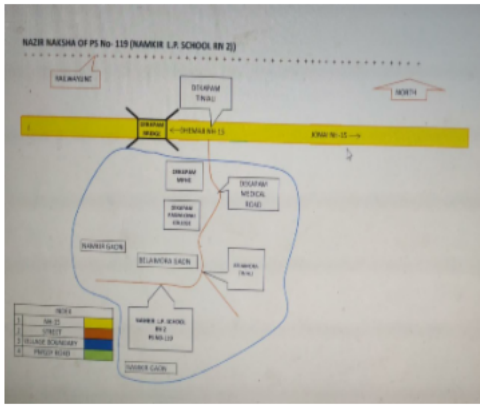

Nazri Naksha