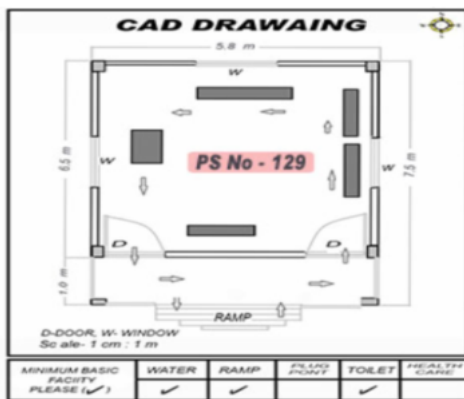

নিৰ্বাচক পঞ্জীয়ন বিষয়াৰ স্বাক্ষৰ

Nazri Naksha

Google Map View

Polling Station Building Front View

ভোটগ্ৰহন কেন্দ্ৰৰ সন্মুখৰ দৃশ্য

Cad View

Key MAP View

1 নাম : মোহন বড়ো পিতাৰ নাম: লাউগা বড়ো ঘৰ নং : 1 বয়স : 59 লিঙ্গ : পুৰুষ	JSP1124567 ফটো উপলব্ধ	2 নাম : তুম্প বৰো স্বামীৰ নাম: মহন বড়ো ঘৰ নং : 1 বয়স : 56 লিঙ্গ : মহিলা	JSP1124578 ফটো উপলব্ধ	# 3 নাম : জিতেন বৰো পিতাৰ নাম: মোহন বৰো ঘৰ নং : 67 বয়স : 36 লিঙ্গ : পুৰুষ	JSP1130638 ফটো উপলব্ধ
# 4 নাম : জয়ন্তী বৰো পিতাৰ নাম: জীতেন বৰো ঘৰ নং : 67 বয়স : 34 লিঙ্গ : মহিলা	JSP1130649 ফটো উপলব্ধ	5 নাম : দীপেন বৰো পিতাৰ নাম: মোহন বৰো ঘৰ নং : 1 বয়স : 34 লিঙ্গ : পুৰুষ	JSP1130650 ফটো উপলব্ধ	6 নাম : দেউবাৰী বড়ো পিতাৰ নাম: দীপেন বড়ো ঘৰ নং : 1 বয়স : 30 লিঙ্গ : মহিলা	JSP1130661 ফটো উপলব্ধ
# 7 নাম : কুংগুৰ বড়ো পিতাৰ নাম: জিতেন বড়ো ঘৰ নং : 67 বয়স : 19 লিঙ্গ : পুৰুষ	RAE0122093 ফটো উপলব্ধ	8 নাম : হেমন্ত বড়ো পিতাৰ নাম: লাউগা বড়ো ঘৰ নং : 2 বয়স : 50 লিঙ্গ : পুৰুষ	JSP1124614 ফটো উপলব্ধ	9 নাম : সনাশ্ৰী বড়ো স্বামীৰ নাম: হেমন্ত বড়ো ঘৰ নং : 2 বয়স : 48 লিঙ্গ : মহিলা	JSP1124625 ফটো উপলব্ধ
10 নাম : চন্দ্ৰ বড়ো পিতাৰ নাম: লাউগা বড়ো ঘৰ নং : 2 বয়স : 42 লিঙ্গ : পুৰুষ	JSP1124636 ফটো উপলব্ধ	11 নাম : ধনশ্ৰী বড়ো স্বামীৰ নাম: চন্দ্ৰ বড়ো ঘৰ নং : 2 বয়স : 37 লিঙ্গ : মহিলা	JSP1124658 ফটো উপলব্ধ	12 নাম : নিৰ্মল বড়ো পিতাৰ নাম: হেমন্ত বড়ো ঘৰ নং : 2 বয়স : 26 লিঙ্গ : পুৰুষ	JSP7307291 ফটো উপলব্ধ
# 13 নাম : বালেং ৰামছিয়াৰী স্বামীৰ নাম: ৰেনজেন ৰামছিয়াৰী ঘৰ নং : 2 বয়স : 25 লিঙ্গ : মহিলা	JSP0729251 ফটো উপলব্ধ	14 নাম : হৰিচন বড়ো পিতাৰ নাম: চান্দ্র বড়ো ঘৰ নং : 2 বয়স : 19 লিঙ্গ : পুৰুষ	RAE0228197 ফটো উপলব্ধ	15 নাম : লক্ষ্মী বড়ো স্বামীৰ নাম: গোপাল বড়ো ঘৰ নং : 4 বয়স : 46 লিঙ্গ : মহিলা	JSP1124727 ফটো উপলব্ধ
16 নাম : অমোৰসিং বৰো পিতাৰ নাম: গোপাল বড়ো ঘৰ নং : 8 বয়স : 27 লিঙ্গ : পুৰুষ	JSP0167635 ফটো উপলব্ধ	17 নাম : খগেন বড়ো পিতাৰ নাম: হাৰিৰাম বড়ো ঘৰ নং : 5 বয়স : 76 লিঙ্গ : পুৰুষ	JSP1124738 ফটো উপলব্ধ	18 নাম : ৰাহুল বৰো পিতাৰ নাম: খগেন বৰো ঘৰ নং : 5 বয়স : 35 লিঙ্গ : পুৰুষ	JSP1130683 ফটো উপলব্ধ
# 19 নাম : সমখোৰ বড়ো পিতাৰ নাম: খগেন বড়ো ঘৰ নং : 58 বয়স : 34 লিঙ্গ : পুৰুষ	JSP3180618 ফটো উপলব্ধ	# 20 নাম : সবিতা বড়ো স্বামীৰ নাম: চৌমখোৰ বড়ো ঘৰ নং : 58 বয়স : 32 লিঙ্গ : মহিলা	JSP0189647 ফটো উপলব্ধ	21 নাম : মেনকা বড়ো পিতাৰ নাম: ৰাহুল বড়ো ঘৰ নং : 5 বয়স : 31 লিঙ্গ : মহিলা	JSP1130694 ফটো উপলব্ধ
# 22 নাম : সুমিত্ৰা খেৰকটাৰী বৰো স্বামীৰ নাম: সুদেম বড়ো ঘৰ নং : 5 বয়স : 27 লিঙ্গ : মহিলা	JSP0364117 ফটো উপলব্ধ	23 নাম : চুদেম বড়ো পিতাৰ নাম: খগেন বড়ো ঘৰ নং : 5 বয়স : 26 লিঙ্গ : পুৰুষ	JSP0347070 ফটো উপলব্ধ	24 নাম : মুজাৰাম বসুমতাৰী পিতাৰ নাম: মঙ্গল বসুমতাৰী ঘৰ নং : 6 বয়স : 84 লিঙ্গ : পুৰুষ	JSP1124749 ফটো উপলব্ধ
25 নাম : বৈশাগী বসুমতাৰী স্বামীৰ নাম: মুজাৰাম বসুমতাৰী ঘৰ নং : 6 বয়স : 76 লিঙ্গ : মহিলা	JSP1124750 ফটো উপলব্ধ	26 নাম : শাওনী বসুমতাৰী স্বামীৰ নাম: মুজাৰাম বসুমতাৰী ঘৰ নং : 6 বয়স : 66 লিঙ্গ : মহিলা	JSP1124761 ফটো উপলব্ধ	27 নাম : জুগেশ বসুমতাৰী পিতাৰ নাম: মুজাৰাম বসুমতাৰী ঘৰ নং : 6 বয়স : 48 লিঙ্গ : পুৰুষ	JSP0209825 ফটো উপলব্ধ
# 28 নাম : জুলাই বসুমতাৰী পিতাৰ নাম: মুজাৰাম বসুমতাৰী ঘৰ নং : 65 বয়স : 48 লিঙ্গ : পুৰুষ	JSP1124772 ফটো উপলব্ধ	29 নাম : বিষ্টিৰাম বসুমতাৰী পিতাৰ নাম: মুজাৰাম বসুমতাৰী ঘৰ নং : 6 বয়স : 42 লিঙ্গ : পুৰুষ	JSP1124794 ফটো উপলব্ধ	# 30 নাম : বিণা বসুমতাৰী স্বামীৰ নাম: জুলাই বসুমতাৰী ঘৰ নং : 65 বয়স : 41 লিঙ্গ : মহিলা	JSP1124783 ফটো উপলব্ধ