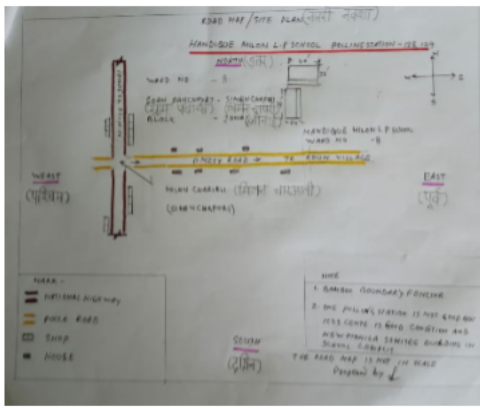

Nazri Naksha