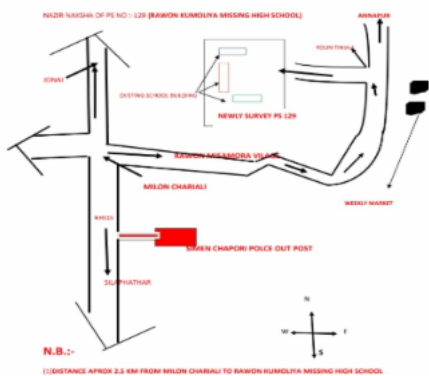

Nazri Naksha