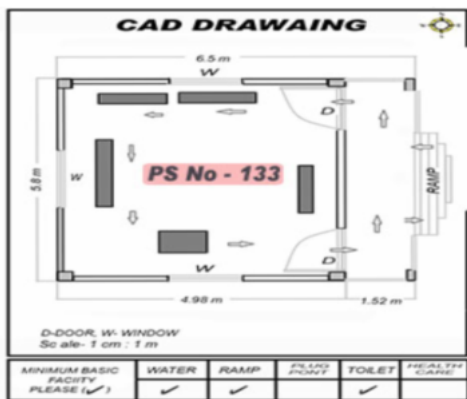

নিৰ্বাচক পঞ্জীয়ন বিষয়াৰ স্বাক্ষৰ

Nazri Naksha

Google Map View

Polling Station Building Front View

ভোটগ্ৰহন কেন্দ্ৰৰ সন্মুখৰ দৃশ্য

Cad View

Key MAP View

1 নাম : শ্যাম বসুমতাৰী পিতাৰ নাম: কংগ্ৰেছ বসুমতাৰী ঘৰ নং : 1 বয়স : 59 লিঙ্গ : পুৰুষ	JSP1164563 ফটো উপলব্ধ	2 নাম : চম্পা বসুমতাৰী স্বামীৰ নাম: শ্যাম বসুমতাৰী ঘৰ নং : 1 বয়স : 54 লিঙ্গ : মহিলা	JSP1164574 ফটো উপলব্ধ	3 নাম : বিভাভাৰতী বসুমতাৰী পিতাৰ নাম: শ্যাম বসুমতাৰী ঘৰ নং : 1 বয়স : 30 লিঙ্গ : মহিলা	JSP1171273 ফটো উপলব্ধ
4 নাম : বিনোদ বসুমতাৰী পিতাৰ নাম: শ্যাম বসুমতাৰী ঘৰ নং : 1 বয়স : 24 লিঙ্গ : পুৰুষ	JSP7246390 ফটো উপলব্ধ	5 নাম : মনিকা বসুমতাৰী স্বামীৰ নাম: বিনোদ বসুমতাৰী ঘৰ নং : 1 বয়স : 21 লিঙ্গ : মহিলা	RAE0069484 ফটো উপলব্ধ	6 নাম : দিলিপ বসুমতাৰী পিতাৰ নাম: কংগ্ৰেছ বসুমতাৰী ঘৰ নং : 3 বয়স : 59 লিঙ্গ : পুৰুষ	JSP1164609 ফটো উপলব্ধ
E2 7 নাম : শাওনী বসুমতাৰী স্বামীৰ নাম: দিলিপ বসুমতাৰী ঘৰ নং : 3 বয়স : 54 লিঙ্গ : মহিলা	JSP1164610 ফটো উপলব্ধ	8 নাম : বাবুল বসুমতাৰী পিতাৰ নাম: খুবকা বসুমতাৰী ঘৰ নং : 4 বয়স : 59 লিঙ্গ : পুৰুষ	JSP1164621 ফটো উপলব্ধ	9 নাম : মিথেন বসুমতাৰী স্বামীৰ নাম: বাবুল বসুমতাৰী ঘৰ নং : 4 বয়স : 54 লিঙ্গ : মহিলা	JSP1164632 ফটো উপলব্ধ
10 নাম : জয়ন্ত বসুমতাৰী পিতাৰ নাম: খুবকা বসুমতাৰী ঘৰ নং : 4 বয়স : 52 লিঙ্গ : পুৰুষ	JSP1164643 ফটো উপলব্ধ	11 নাম : চলে বসুমতাৰী স্বামীৰ নাম: জয়ন্ত বসুমতাৰী ঘৰ নং : 4 বয়স : 50 লিঙ্গ : মহিলা	JSP1164654 ফটো উপলব্ধ	12 নাম : নৰেন বসুমতাৰী পিতাৰ নাম: বাবুল বসুমতাৰী ঘৰ নং : 4 বয়স : 39 লিঙ্গ : পুৰুষ	JSP1164676 ফটো উপলব্ধ
13 নাম : মাইকন বসুমতাৰী পিতাৰ নাম: জয়ন্ত বসুমতাৰী ঘৰ নং : 4 বয়স : 35 লিঙ্গ : মহিলা	JSP1164665 ফটো উপলব্ধ	14 নাম : দীপালী বসুমতাৰী স্বামীৰ নাম: নৰেন বসুমতাৰী ঘৰ নং : 8 বয়স : 28 লিঙ্গ : মহিলা	JSP0731505 ফটো উপলব্ধ	15 নাম : ৰাজা বসুমতাৰী পিতাৰ নাম: জয়ন্ত বসুমতাৰী ঘৰ নং : 8 বয়স : 28 লিঙ্গ : পুৰুষ	JSP7246358 ফটো উপলব্ধ
16 নাম : চুকা বসুমতাৰী পিতাৰ নাম: বাবুল বসুমতাৰী ঘৰ নং : 8 বয়স : 25 লিঙ্গ : পুৰুষ	JSP0735456 ফটো উপলব্ধ	17 নাম : শিৱা বসুমতাৰী পিতাৰ নাম: বাবুল বসুমতাৰী ঘৰ নং : 8 বয়স : 24 লিঙ্গ : পুৰুষ	JSP7246382 ফটো উপলব্ধ	18 নাম : বীনা বসুমতাৰী স্বামীৰ নাম: ৰাজা বসুমতাৰী ঘৰ নং : 4 বয়স : 22 লিঙ্গ : মহিলা	RAE0073916 ফটো উপলব্ধ
19 নাম : পৰ্ণিমা বসুমতাৰী পিতাৰ নাম: বাবুল বসুমতাৰী ঘৰ নং : 4 বয়স : 21 লিঙ্গ : মহিলা	RAE0077065 ফটো উপলব্ধ	20 নাম : অঞ্জলা বসুমতাৰী পিতাৰ নাম: জয়ন্ত বসুমতাৰী ঘৰ নং : 4 বয়স : 20 লিঙ্গ : পুৰুষ	RAE0062612 ফটো উপলব্ধ	21 নাম : মহন বসুমতাৰী পিতাৰ নাম: খুকা বসুমতাৰী ঘৰ নং : 5 বয়স : 69 লিঙ্গ : পুৰুষ	JSP1164712 ফটো উপলব্ধ
22 নাম : খান্দী বসুমতাৰী স্বামীৰ নাম: মহন বসুমতাৰী ঘৰ নং : 5 বয়স : 59 লিঙ্গ : মহিলা	JSP1164723 ফটো উপলব্ধ	S 23 নাম : অনিমা বসুমতাৰী স্বামীৰ নাম: পোতাং বসুমতাৰী ঘৰ নং : 5 বয়স : 35 লিঙ্গ : মহিলা	JSP1170634 ফটো উপলব্ধ	S 24 নাম : হাকিম বসুমতাৰী পিতাৰ নাম: মোহন বসুমতাৰী ঘৰ নং : 5 বয়স : 34 লিঙ্গ : পুৰুষ	JSP1164701 ফটো উপলব্ধ
25 নাম : জিতেন বসুমতাৰী পিতাৰ নাম: বাবুল বসুমতাৰী ঘৰ নং : 5 বয়স : 33 লিঙ্গ : পুৰুষ	JSP1164687 ফটো উপলব্ধ	26 নাম : ৰীতা বসুমতাৰী স্বামীৰ নাম: জিতেন বসুমতাৰী ঘৰ নং : 5 বয়স : 30 লিঙ্গ : মহিলা	JSP7246176 ফটো উপলব্ধ	27 নাম : ৰাজা বসুমতাৰী পিতাৰ নাম: মহন বসুমতাৰী ঘৰ নং : 5 বয়স : 25 লিঙ্গ : পুৰুষ	JSP0735506 ফটো উপলব্ধ
28 নাম : তোমপুলি বসুমতাৰী পিতাৰ নাম: মহন বসুমতাৰী ঘৰ নং : 5 বয়স : 25 লিঙ্গ : মহিলা	JSP7246069 ফটো উপলব্ধ	29 নাম : ললিতা বসুমতাৰী স্বামীৰ নাম: ৰাজা বসুমতাৰী ঘৰ নং : 5 বয়স : 25 লিঙ্গ : মহিলা	RAE0072785 ফটো উপলব্ধ	E2 30 নাম : অজিত বড়ো পিতাৰ নাম: খপেশ্বৰ বড়ো ঘৰ নং : 6 বয়স : 75 লিঙ্গ : মহিলা	JSP1164745 ফটো উপলব্ধ