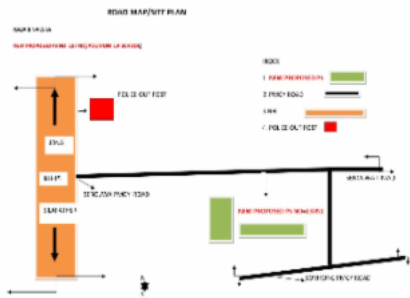

Nazri Naksha