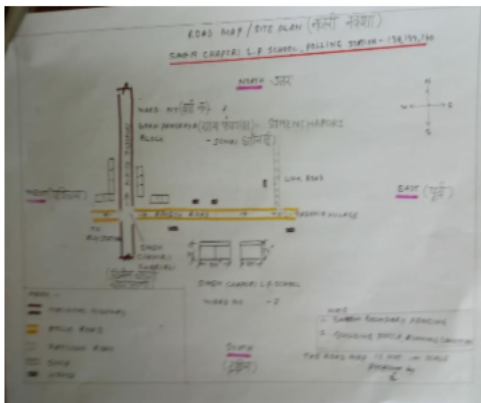

Nazri Naksha