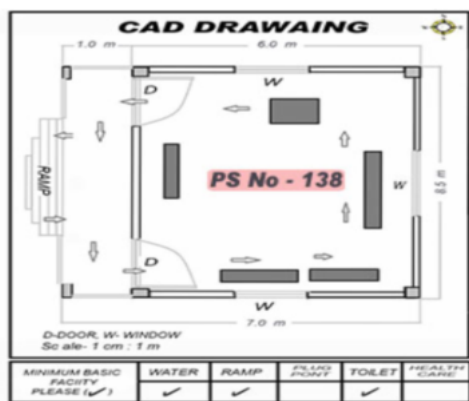

নিৰ্বাচক পঞ্জীয়ন বিষয়াৰ স্বাক্ষৰ

Nazri Naksha

Google Map View

Polling Station Building Front View

ভোটগ্ৰহন কেন্দ্ৰৰ সন্মুখৰ দৃশ্য

Cad View

Key MAP View

1 নাম : জীৱন বুঢ়াগোঁহাই পিতাৰ নাম: ভীৰাপ্ৰসাদ বুঢ়াগোঁহাই ঘৰ নং : 2 বয়স : 49 লিঙ্গ : পুৰুষ	JSP1214591 ফটো উপলব্ধ	2 নাম : অনামিকা শইকীয়া বুঢ়াগোঁহাই স্বামীৰ নাম: জীৱন বুঢ়াগোঁহাই ঘৰ নং : 2 বয়স : 41 লিঙ্গ : মহিলা	JSP1214604 ফটো উপলব্ধ	3 নাম : মমিতা বৰা পিতাৰ নাম: লক্ষী বৰা ঘৰ নং : 02 বয়স : 22 লিঙ্গ : মহিলা	RAE0152280 ফটো উপলব্ধ
4 নাম : জেলিনা বুঢ়াগোঁহাই পিতাৰ নাম: জীৱন বুঢ়াগোঁহাই ঘৰ নং : 2 বয়স : 20 লিঙ্গ : মহিলা	RAE0076174 ফটো উপলব্ধ	5 নাম : গোপাল তামুলী পিতাৰ নাম: তুলন তামুলী ঘৰ নং : 3 বয়স : 49 লিঙ্গ : পুৰুষ	JSP1214615 ফটো উপলব্ধ	6 নাম : বুলি গগৈ স্বামীৰ নাম: গোপাল তামুলী ঘৰ নং : 9 বয়স : 44 লিঙ্গ : মহিলা	JSP1214626 ফটো উপলব্ধ
7 নাম : বাজীৰ বৰা পিতাৰ নাম: লক্ষী বৰা ঘৰ নং : 8 বয়স : 27 লিঙ্গ : পুৰুষ	JSP0361923 ফটো উপলব্ধ	8 নাম : সুলেধৰ বুঢ়াগোঁহাই পিতাৰ নাম: দুৰ্লেখৰ বুঢ়াগোঁহাই ঘৰ নং : 5 বয়স : 55 লিঙ্গ : পুৰুষ	JSP1214659 ফটো উপলব্ধ	9 নাম : অঞ্জমনি বুঢ়াগোঁহাই স্বামীৰ নাম: সুলেধৰ বুঢ়াগোঁহাই ঘৰ নং : 5 বয়স : 51 লিঙ্গ : মহিলা	JSP1214660 ফটো উপলব্ধ
10 নাম : দিপামনী বুঢ়াগোঁহাই পিতাৰ নাম: সুলেধৰ বুঢ়াগোঁহাই ঘৰ নং : 5 বয়স : 24 লিঙ্গ : মহিলা	JSP4945721 ফটো উপলব্ধ	11 নাম : প্ৰতিমা বুঢ়াগোঁহাই পিতাৰ নাম: সুলেধৰ বুঢ়াগোঁহাই ঘৰ নং : 5 বয়স : 22 লিঙ্গ : মহিলা	JSP3309762 ফটো উপলব্ধ	12 নাম : ভোৱন মিলি পিতাৰ নাম: গজেন মিলি ঘৰ নং : 6 বয়স : 54 লিঙ্গ : পুৰুষ	JSP1214671 ফটো উপলব্ধ
13 নাম : পিত্ত বৰা পিতাৰ নাম: বগিৰাম বৰা ঘৰ নং : 7 বয়স : 44 লিঙ্গ : পুৰুষ	JSP1214706 ফটো উপলব্ধ	14 নাম : অন বৰা স্বামীৰ নাম: পিত্ত বৰা ঘৰ নং : 7 বয়স : 41 লিঙ্গ : মহিলা	JSP1214717 ফটো উপলব্ধ	15 নাম : কামিনী বৰা স্বামীৰ নাম: কনলৰা বৰা ঘৰ নং : 8 বয়স : 94 লিঙ্গ : মহিলা	JSP1214739 ফটো উপলব্ধ
16 নাম : লক্ষি বৰা পিতাৰ নাম: কনলৰা বৰা ঘৰ নং : 8 বয়স : 54 লিঙ্গ : পুৰুষ	JSP1214740 ফটো উপলব্ধ	17 নাম : পুনিমা বৰা স্বামীৰ নাম: লক্ষী বৰা ঘৰ নং : 8 বয়স : 51 লিঙ্গ : মহিলা	JSP1214751 ফটো উপলব্ধ	18 নাম : দিলিপ বৰা পিতাৰ নাম: লক্ষি বৰা ঘৰ নং : 8 বয়স : 30 লিঙ্গ : পুৰুষ	JSP1196534 ফটো উপলব্ধ
19 নাম : অঞ্জল বৰা পিতাৰ নাম: লক্ষী বৰা ঘৰ নং : 8 বয়স : 28 লিঙ্গ : পুৰুষ	JSP0361840 ফটো উপলব্ধ	20 নাম : ৰুমী নেওগ বৰা স্বামীৰ নাম: অঞ্জন বৰা ঘৰ নং : 8 বয়স : 23 লিঙ্গ : মহিলা	JSP1196666 ফটো উপলব্ধ	21 নাম : পূৰ্ণ বৰা পিতাৰ নাম: কনলৰা বৰা ঘৰ নং : 9 বয়স : 51 লিঙ্গ : পুৰুষ	JSP1214762 ফটো উপলব্ধ
22 নাম : নিৰ বৰা স্বামীৰ নাম: পূৰ্ণ বৰা ঘৰ নং : 9 বয়স : 49 লিঙ্গ : মহিলা	JSP1214773 ফটো উপলব্ধ	23 নাম : জীৱন বৰা পিতাৰ নাম: পূৰ্ণ বৰা ঘৰ নং : 9 বয়স : 26 লিঙ্গ : পুৰুষ	RAE0224238 ফটো উপলব্ধ	24 নাম : অৰূপ বৰা পিতাৰ নাম: পূৰ্ণ বৰা ঘৰ নং : 9 বয়স : 22 লিঙ্গ : পুৰুষ	RAE0224048 ফটো উপলব্ধ
25 নাম : লাহিতি বৰুৱা মাতৃৰ নাম: বিৰেন বৰুৱা ঘৰ নং : 10 বয়স : 64 লিঙ্গ : মহিলা	JSP1214795 ফটো উপলব্ধ	26 নাম : চনত গগৈ পিতাৰ নাম: গোলাপ গগৈ ঘৰ নং : 11 বয়স : 55 লিঙ্গ : পুৰুষ	JSP1214808 ফটো উপলব্ধ	27 নাম : বাসন্তি গগৈ স্বামীৰ নাম: চনত গগৈ ঘৰ নং : 11 বয়স : 51 লিঙ্গ : মহিলা	JSP1214819 ফটো উপলব্ধ
28 নাম : শৰত গগৈ পিতাৰ নাম: চনত গগৈ ঘৰ নং : 11 বয়স : 27 লিঙ্গ : পুৰুষ	JSP0362723 ফটো উপলব্ধ	29 নাম : বৃধেশ্বৰী সন্দিকৈ স্বামীৰ নাম: গুনাই সন্দিকৈ ঘৰ নং : 12 বয়স : 79 লিঙ্গ : মহিলা	JSP1214831 ফটো উপলব্ধ	30 নাম : জ্যোতি সন্দিকৈ স্বামীৰ নাম: দিপেন সন্দিকৈ ঘৰ নং : 12 বয়স : 50 লিঙ্গ : মহিলা	JSP0533570 ফটো উপলব্ধ