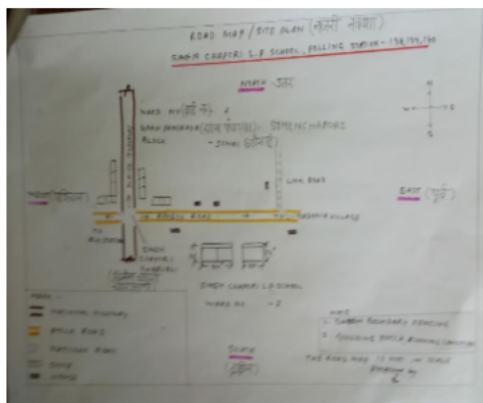

Nazri Naksha