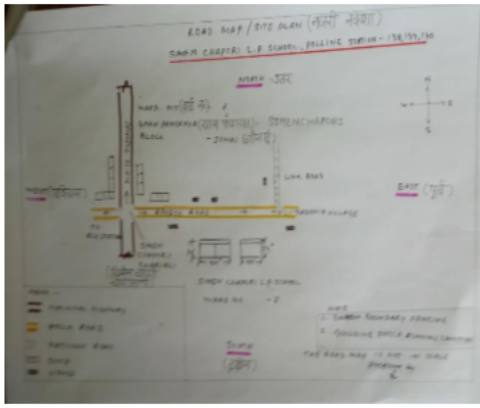

Nazri Naksha