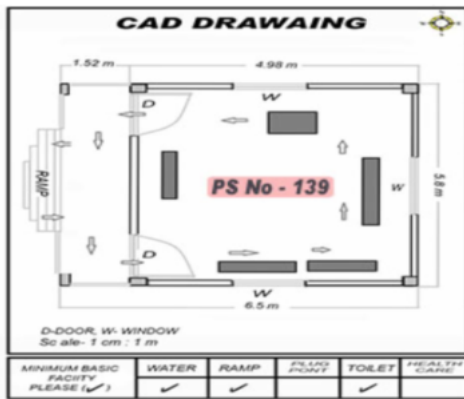

নিৰ্বাচক পঞ্জীয়ন বিষয়াৰ স্বাক্ষৰ

Nazri Naksha

Google Map View

Polling Station Building Front View

ভোটগ্ৰহন কেন্দ্ৰৰ সন্মুখৰ দৃশ্য

Cad View

Key MAP View

1 নাম : বিনোদ বৰা পিতাৰ নাম: মহেশ্বৰ বৰা ঘৰ নং : 1 বয়স : 64 লিঙ্গ : পুৰুষ	JSP1224562 ফটো উপলব্ধ	2 নাম : গুনদা বৰা স্বামীৰ নাম: বিনোদ বৰা ঘৰ নং : 1 বয়স : 61 লিঙ্গ : মহিলা	JSP1224573 ফটো উপলব্ধ	3 নাম : বিমান বৰা পিতাৰ নাম: বিনোদ বৰা ঘৰ নং : 1 বয়স : 39 লিঙ্গ : পুৰুষ	JSP1224584 ফটো উপলব্ধ
4 নাম : ৰাজু বৰা পিতাৰ নাম: বিনোদ বৰা ঘৰ নং : 1 বয়স : 35 লিঙ্গ : পুৰুষ	JSP1224595 ফটো উপলব্ধ	5 নাম : নৱনিতা বৰদলৈ বৰা স্বামীৰ নাম: ৰাজু বৰা ঘৰ নং : 1 বয়স : 25 লিঙ্গ : মহিলা	JSP0377382 ফটো উপলব্ধ	6 নাম : মদন বৰা পিতাৰ নাম: পোবাই বৰা ঘৰ নং : 2 বয়স : 60 লিঙ্গ : পুৰুষ	JSP1224619 ফটো উপলব্ধ
7 নাম : নিৰু বৰা স্বামীৰ নাম: মদন বৰা ঘৰ নং : 2 বয়স : 54 লিঙ্গ : মহিলা	JSP1224620 ফটো উপলব্ধ	8 নাম : মাদৱ বৰা পিতাৰ নাম: মদন বৰা ঘৰ নং : 2 বয়স : 37 লিঙ্গ : পুৰুষ	JSP0084616 ফটো উপলব্ধ	9 নাম : পৱন বৰা পিতাৰ নাম: মদন বৰা ঘৰ নং : 2 বয়স : 35 লিঙ্গ : পুৰুষ	JSP1224608 ফটো উপলব্ধ
10 নাম : জুনমণি ভৰালী বৰা স্বামীৰ নাম: পবন বৰা ঘৰ নং : 2 বয়স : 31 লিঙ্গ : মহিলা	JSP0377812 ফটো উপলব্ধ	11 নাম : বিপ্লৱ বৰা পিতাৰ নাম: মদন বৰা ঘৰ নং : 2 বয়স : 30 লিঙ্গ : পুৰুষ	JSP0085795 ফটো উপলব্ধ	12 নাম : ভাইকন বৰা পিতাৰ নাম: বজৌ বৰা ঘৰ নং : 4 বয়স : 55 লিঙ্গ : পুৰুষ	JSP1224675 ফটো উপলব্ধ
13 নাম : মাকন বৰা স্বামীৰ নাম: ভাইকন বৰা ঘৰ নং : 4 বয়স : 50 লিঙ্গ : মহিলা	JSP1224686 ফটো উপলব্ধ	14 নাম : অজয় বৰা পিতাৰ নাম: ভাইকন বৰা ঘৰ নং : 8 বয়স : 31 লিঙ্গ : পুৰুষ	JSP0165977 ফটো উপলব্ধ	15 নাম : শিখামনি ৰাজখোৱা বৰা স্বামীৰ নাম: অজয় বৰা ঘৰ নং : 8 বয়স : 25 লিঙ্গ : মহিলা	JSP3954344 ফটো উপলব্ধ
# 16 নাম : অনপন বৰা পিতাৰ নাম: ভাইকন বৰা ঘৰ নং : 8 বয়স : 24 লিঙ্গ : পুৰুষ	JSP7282825 ফটো উপলব্ধ	17 নাম : ৰূপেশ্বৰ বৰা পিতাৰ নাম: জিনাৰাম বৰা ঘৰ নং : 5 বয়স : 56 লিঙ্গ : পুৰুষ	JSP1224697 ফটো উপলব্ধ	18 নাম : পুতলি বৰা স্বামীৰ নাম: ৰূপেশ্বৰ বৰা ঘৰ নং : 5 বয়স : 47 লিঙ্গ : মহিলা	JSP1224700 ফটো উপলব্ধ
19 নাম : পুত বৰা স্বামীৰ নাম: জিনাৰাম বৰা ঘৰ নং : 5 বয়স : 43 লিঙ্গ : মহিলা	JSP1224711 ফটো উপলব্ধ	20 নাম : প্ৰমিলা ভাণ্ডাৰী দাহাল স্বামীৰ নাম: গকুল দাহাল ঘৰ নং : 5 বয়স : 28 লিঙ্গ : মহিলা	JSP7282544 ফটো উপলব্ধ	21 নাম : মানস জ্যোতি বৰা পিতাৰ নাম: ৰূপেশ্বৰ বৰা ঘৰ নং : 5 বয়স : 23 লিঙ্গ : পুৰুষ	JSP1076595 ফটো উপলব্ধ
22 নাম : মদন বৰা পিতাৰ নাম: জিনাৰাম বৰা ঘৰ নং : 6 বয়স : 66 লিঙ্গ : পুৰুষ	JSP1224722 ফটো উপলব্ধ	23 নাম : পুহিতা বৰা স্বামীৰ নাম: মদন বৰা ঘৰ নং : 6 বয়স : 61 লিঙ্গ : মহিলা	JSP1224733 ফটো উপলব্ধ	# 24 নাম : জোনতি বৰা পিতাৰ নাম: মদন বৰা ঘৰ নং : 6 বয়স : 41 লিঙ্গ : মহিলা	JSP1224744 ফটো উপলব্ধ
25 নাম : প্ৰসান্ত বৰা পিতাৰ নাম: মদন বৰা ঘৰ নং : 6 বয়স : 35 লিঙ্গ : পুৰুষ	JSP1224755 ফটো উপলব্ধ	26 নাম : নিজু বৰা স্বামীৰ নাম: মাধৱ বৰা ঘৰ নং : 6 বয়স : 32 লিঙ্গ : মহিলা	JSP0633131 ফটো উপলব্ধ	27 নাম : কৰবী ডেকা বৰা স্বামীৰ নাম: প্ৰশান্ত বৰা ঘৰ নং : 6 বয়স : 22 লিঙ্গ : মহিলা	RAE0192989 ফটো উপলব্ধ
28 নাম : তিলক বৰা পিতাৰ নাম: কেশৰাম বৰা ঘৰ নং : 7 বয়স : 60 লিঙ্গ : পুৰুষ	JSP1224766 ফটো উপলব্ধ	29 নাম : বিন বৰা স্বামীৰ নাম: তিলক বৰা ঘৰ নং : 7 বয়স : 55 লিঙ্গ : মহিলা	JSP1224777 ফটো উপলব্ধ	30 নাম : প্ৰনব বৰা পিতাৰ নাম: তিলক বৰা ঘৰ নং : 7 বয়স : 30 লিঙ্গ : পুৰুষ	JSP3187255 ফটো উপলব্ধ