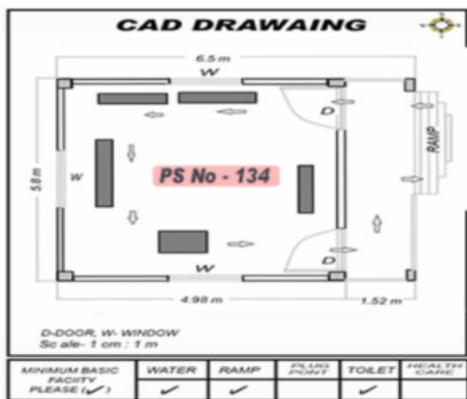

নিৰ্বাচক পঞ্জীয়ন বিষয়াৰ স্বাক্ষৰ

Nazri Naksha

Google Map View

Polling Station Building Front View

ভোটগ্ৰহন কেন্দ্ৰৰ সন্মুখৰ দৃশ্য

Cad View

Key MAP View

1 নাম : চুকৰাম পাচুং পিতাৰ নাম: কমলী পাচুং ঘৰ নং : 1 বয়স : 77 লিঙ্গ : পুৰুষ	JSP1174567 ফটো উপলব্ধ	2 নাম : নাজেৰ পাচুং স্বামীৰ নাম: চুকুৰাম পাচুং ঘৰ নং : 1 বয়স : 74 লিঙ্গ : মহিলা	JSP1174578 ফটো উপলব্ধ	3 নাম : দেৱকান্ত পাচুং পিতাৰ নাম: চুকুৰাম পাচুং ঘৰ নং : 1 বয়স : 54 লিঙ্গ : পুৰুষ	JSP1174589 ফটো উপলব্ধ
4 নাম : অঞ্জলি পাচুং স্বামীৰ নাম: দেৱকান্ত পাচুং ঘৰ নং : 1 বয়স : 49 লিঙ্গ : মহিলা	JSP1174590 ফটো উপলব্ধ	5 নাম : উকিলচন পাচুং পিতাৰ নাম: চুকুৰাম পাচুং ঘৰ নং : 1 বয়স : 47 লিঙ্গ : পুৰুষ	JSP1174603 ফটো উপলব্ধ	6 নাম : জ্যোতি পাচুং স্বামীৰ নাম: মনোজ পাচুং ঘৰ নং : 1 বয়স : 42 লিঙ্গ : মহিলা	JSP1174647 ফটো উপলব্ধ
7 নাম : মনোজ পাচুং পিতাৰ নাম: চুকুৰাম পাচুং ঘৰ নং : 1 বয়স : 41 লিঙ্গ : পুৰুষ	JSP1174636 ফটো উপলব্ধ	8 নাম : জামেনী পাচুং স্বামীৰ নাম: উকিলচন পাচুং ঘৰ নং : 1 বয়স : 40 লিঙ্গ : মহিলা	JSP1174614 ফটো উপলব্ধ	9 নাম : বনোজ পাচুং পিতাৰ নাম: চুকুৰাম পাচুং ঘৰ নং : 1 বয়স : 39 লিঙ্গ : পুৰুষ	JSP1174625 ফটো উপলব্ধ
10 নাম : জোসনা পাচুং স্বামীৰ নাম: বনুজ পাচুং ঘৰ নং : 1 বয়স : 30 লিঙ্গ : মহিলা	JSP0646612 ফটো উপলব্ধ	11 নাম : তাৰে পাচুং পিতাৰ নাম: গন্দৰাম পাচুং ঘৰ নং : 3 বয়স : 69 লিঙ্গ : পুৰুষ	JSP1174658 ফটো উপলব্ধ	12 নাম : জিৰমনি দলে পাচুং স্বামীৰ নাম: তাৰে পাচুং ঘৰ নং : 3 বয়স : 61 লিঙ্গ : মহিলা	JSP1174669 ফটো উপলব্ধ
13 নাম : মনোৰঞ্জন পাচুং পিতাৰ নাম: তাৰে পাচুং ঘৰ নং : 3 বয়স : 36 লিঙ্গ : পুৰুষ	JSP0646273 ফটো উপলব্ধ	14 নাম : কৃষ্ণা পাচুং স্বামীৰ নাম: মনোৰঞ্জন পাচুং ঘৰ নং : 3 বয়স : 34 লিঙ্গ : মহিলা	JSP1180310 ফটো উপলব্ধ	15 নাম : মোহিনী পাচুং পিতাৰ নাম: অৰিনাশ পাচুং ঘৰ নং : 3 বয়স : 32 লিঙ্গ : মহিলা	JSP2298320 ফটো উপলব্ধ
16 নাম : অৰিনাথ পাচুং পিতাৰ নাম: তাৰে পাচুং ঘৰ নং : 3 বয়স : 31 লিঙ্গ : পুৰুষ	JSP1180321 ফটো উপলব্ধ	17 নাম : মজীনা পাচুং স্বামীৰ নাম: ৰাজেশ্বৰ পাচুং ঘৰ নং : 3 বয়স : 31 লিঙ্গ : মহিলা	JSP7308521 ফটো উপলব্ধ	18 নাম : পূজা পাচুং পিতাৰ নাম: তাৰে পাচুং ঘৰ নং : 3 বয়স : 25 লিঙ্গ : মহিলা	JSP0647388 ফটো উপলব্ধ
19 নাম : মনোজ পাচুং পিতাৰ নাম: ছবিলাল পাচুং ঘৰ নং : 4 বয়স : 54 লিঙ্গ : পুৰুষ	JSP1174670 ফটো উপলব্ধ	20 নাম : নন্দবতী পাচুং স্বামীৰ নাম: মনোজ কুঃ পাচুং ঘৰ নং : 4 বয়স : 49 লিঙ্গ : মহিলা	JSP1174681 ফটো উপলব্ধ	21 নাম : ৰোতা পাচুং পিতাৰ নাম: মনুজ পাচুং ঘৰ নং : 8 বয়স : 25 লিঙ্গ : মহিলা	JSP7280951 ফটো উপলব্ধ
22 নাম : পূজা পাচুং পিতাৰ নাম: মনোজ পাচুং ঘৰ নং : 4 বয়স : 23 লিঙ্গ : মহিলা	RAE0177543 ফটো উপলব্ধ	23 নাম : জানমনি পাচুং পিতাৰ নাম: মনোজ পাচুং ঘৰ নং : 4 বয়স : 19 লিঙ্গ : মহিলা	RAE0177550 ফটো উপলব্ধ	24 নাম : ছবিলাল পাচুং পিতাৰ নাম: কমলী পাচুং ঘৰ নং : 5 বয়স : 74 লিঙ্গ : পুৰুষ	JSP1174692 ফটো উপলব্ধ
25 নাম : ফুলেশ্বৰী পাচুং স্বামীৰ নাম: ছবিলাল পাচুং ঘৰ নং : 5 বয়স : 72 লিঙ্গ : মহিলা	JSP1174705 ফটো উপলব্ধ	26 নাম : য়ামে পাচুং পিতাৰ নাম: চবিলাল পাচুং ঘৰ নং : 5 বয়স : 47 লিঙ্গ : পুৰুষ	JSP1174716 ফটো উপলব্ধ	27 নাম : সৰ্বেশ্বৰ পাচুং পিতাৰ নাম: ছবিলাল পাচুং ঘৰ নং : 5 বয়স : 39 লিঙ্গ : পুৰুষ	JSP3183322 ফটো উপলব্ধ
28 নাম : প্ৰভাৱতী পাচুং স্বামীৰ নাম: সৰ্বেশ্বৰ পাচুং ঘৰ নং : 5 বয়স : 36 লিঙ্গ : মহিলা	JSP3183399 ফটো উপলব্ধ	29 নাম : পুতী পাচুং স্বামীৰ নাম: য়ামে পাচুং ঘৰ নং : 5 বয়স : 35 লিঙ্গ : মহিলা	JSP1174749 ফটো উপলব্ধ	30 নাম : আনন্দ পাচুং পিতাৰ নাম: চবিলাল পাচুং ঘৰ নং : 5 বয়স : 30 লিঙ্গ : পুৰুষ	JSP7308497 ফটো উপলব্ধ