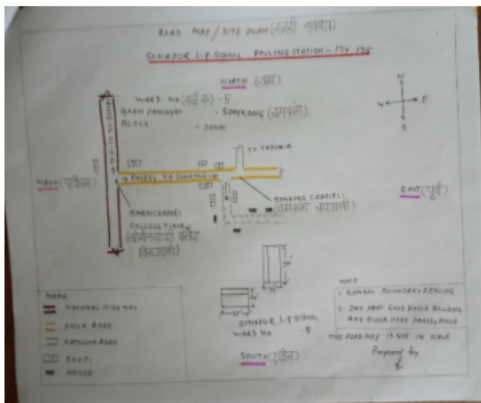

Nazri Naksha