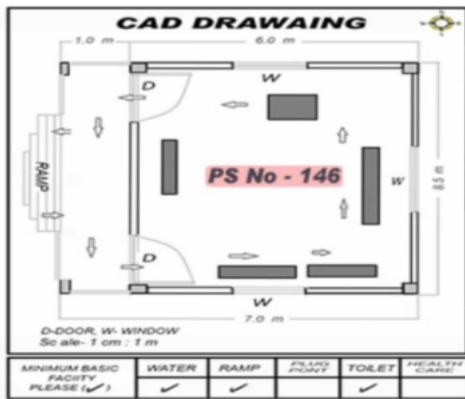

নিৰ্বাচক পঞ্জীয়ন বিষয়াৰ স্বাক্ষৰ

Nazri Naksha

Google Map View

Polling Station Building Front View

ভোটগ্ৰহন কেন্দ্ৰৰ সন্মুখৰ দৃশ্য

Cad View

Key MAP View

1 নাম : অনন্ত নৰহ পিতাৰ নাম: লক্ষী নৰহ ঘৰ নং : 1 বয়স : 47 লিঙ্গ : পুৰুষ	JSP1294560 ফটো উপলব্ধ	2 নাম : কবিতা নৰহ স্বামীৰ নাম: অনন্ত নৰহ ঘৰ নং : 1 বয়স : 44 লিঙ্গ : মহিলা	JSP1294571 ফটো উপলব্ধ	3 নাম : অশোক নৰহ পিতাৰ নাম: লক্ষী নৰহ ঘৰ নং : 2 বয়স : 40 লিঙ্গ : পুৰুষ	JSP1294593 ফটো উপলব্ধ
4 নাম : অনিতা নৰহ স্বামীৰ নাম: অশোক নৰহ ঘৰ নং : 2 বয়স : 33 লিঙ্গ : মহিলা	JSP1294617 ফটো উপলব্ধ	5 নাম : নন্দেশ্বৰ পেণ্ডু পিতাৰ নাম: চেপেৰা পেণ্ডু ঘৰ নং : 3 বয়স : 89 লিঙ্গ : পুৰুষ	JSP1294651 ফটো উপলব্ধ	6 নাম : দৈন্য বতী পেণ্ডু স্বামীৰ নাম: নন্দেশ্বৰ পেণ্ডু ঘৰ নং : 3 বয়স : 84 লিঙ্গ : মহিলা	JSP1294662 ফটো উপলব্ধ
7 নাম : পৰিসিতা পেণ্ডু পিতাৰ নাম: ৰামজিত পেণ্ডু ঘৰ নং : 3 বয়স : 20 লিঙ্গ : মহিলা	RAE0220947 ফটো উপলব্ধ	8 নাম : নিৰেদিতা পেণ্ডু স্বামীৰ নাম: বিভিকান্ত পেণ্ডু ঘৰ নং : 4 বয়স : 49 লিঙ্গ : মহিলা	JSP1294684 ফটো উপলব্ধ	9 নাম : বিউটি পেণ্ডু স্বামীৰ নাম: বিলাহ পেণ্ডু ঘৰ নং : 3 বয়স : 47 লিঙ্গ : মহিলা	JSP1300932 ফটো উপলব্ধ
10 নাম : মামনি পেণ্ডু স্বামীৰ নাম: ৰামজিত পেণ্ডু ঘৰ নং : 3 বয়স : 35 লিঙ্গ : মহিলা	JSP1294639 ফটো উপলব্ধ	# 11 নাম : বিনদ পেণ্ডু পিতাৰ নাম: নন্দেশ্বৰ পেণ্ডু ঘৰ নং : 3 বয়স : 41 লিঙ্গ : পুৰুষ	JSP1294719 ফটো উপলব্ধ	12 নাম : সংগীতা পেণ্ডু স্বামীৰ নাম: বিনোদ পেণ্ডু ঘৰ নং : 3 বয়স : 34 লিঙ্গ : মহিলা	JSP1294640 ফটো উপলব্ধ
13 নাম : চাইৰা কুটুম স্বামীৰ নাম: উলৈধৰ কুটুম ঘৰ নং : 4 বয়স : 49 লিঙ্গ : মহিলা	JSP1294742 ফটো উপলব্ধ	14 নাম : সুৰজ কুটুম পিতাৰ নাম: উলৈধৰ কুটুম ঘৰ নং : 8 বয়স : 30 লিঙ্গ : পুৰুষ	JSP0441279 ফটো উপলব্ধ	15 নাম : তৰাৱতী কুটুম পিতাৰ নাম: উলৈধৰ কুটুম ঘৰ নং : 8 বয়স : 27 লিঙ্গ : মহিলা	JSP0442228 ফটো উপলব্ধ
16 নাম : জয়া কুটুম পিতাৰ নাম: জাতন কুটুম ঘৰ নং : 8 বয়স : 25 লিঙ্গ : মহিলা	JSP1216423 ফটো উপলব্ধ	17 নাম : মহৰী কুটুম পিতাৰ নাম: গৰীয়া কুটুম ঘৰ নং : 5 বয়স : 66 লিঙ্গ : পুৰুষ	JSP1294753 ফটো উপলব্ধ	18 নাম : জিলানি কুটুম স্বামীৰ নাম: মহৰী কুটুম ঘৰ নং : 5 বয়স : 64 লিঙ্গ : মহিলা	JSP1294764 ফটো উপলব্ধ
19 নাম : গান্ধীৰাম কুটুম পিতাৰ নাম: গনেশ কুটুম ঘৰ নং : 5 বয়স : 20 লিঙ্গ : পুৰুষ	RAE0108910 ফটো উপলব্ধ	20 নাম : অনিশা কুটুম পিতাৰ নাম: গনেশ কুটুম ঘৰ নং : 5 বয়স : 19 লিঙ্গ : মহিলা	RAE0230185 ফটো উপলব্ধ	21 নাম : গণেশ কুটুম পিতাৰ নাম: মহৰী কুটুম ঘৰ নং : 5 বয়স : 43 লিঙ্গ : পুৰুষ	JSP1294775 ফটো উপলব্ধ
22 নাম : ৰীতা কুটুম স্বামীৰ নাম: গনেশ কুটুম ঘৰ নং : 5 বয়স : 42 লিঙ্গ : মহিলা	JSP1294786 ফটো উপলব্ধ	23 নাম : মনেশ কুটুম পিতাৰ নাম: মহৰী কুটুম ঘৰ নং : 5 বয়স : 37 লিঙ্গ : পুৰুষ	JSP1294797 ফটো উপলব্ধ	24 নাম : গিতামনি কুটুম স্বামীৰ নাম: মনেশ কুটুম ঘৰ নং : 5 বয়স : 32 লিঙ্গ : মহিলা	JSP1301060 ফটো উপলব্ধ
25 নাম : বিজয় পেণ্ডু পিতাৰ নাম: নিজম পেণ্ডু ঘৰ নং : 6 বয়স : 54 লিঙ্গ : পুৰুষ	JSP1294800 ফটো উপলব্ধ	26 নাম : চেৰস্তী পেণ্ডু স্বামীৰ নাম: বিজয় পেণ্ডু ঘৰ নং : 6 বয়স : 49 লিঙ্গ : মহিলা	JSP1294811 ফটো উপলব্ধ	27 নাম : অনিমা পেণ্ডু পিতাৰ নাম: বিজয় পেণ্ডু ঘৰ নং : 6 বয়স : 26 লিঙ্গ : মহিলা	JSP9090747 ফটো উপলব্ধ
28 নাম : বিশ্ৰুজ পেণ্ডু পিতাৰ নাম: বিজয় পেণ্ডু ঘৰ নং : 6 বয়স : 23 লিঙ্গ : পুৰুষ	JSP9090655 ফটো উপলব্ধ	29 নাম : সুৰেন্দ্ৰ পেণ্ডু পিতাৰ নাম: নিজম পেণ্ডু ঘৰ নং : 9 বয়স : 44 লিঙ্গ : পুৰুষ	JSP1295596 ফটো উপলব্ধ	R 30 নাম : মঞ্জিত পেণ্ডু পিতাৰ নাম: সুৰেন্দ্ৰ পেণ্ডু ঘৰ নং : 9 বয়স : 19 লিঙ্গ : পুৰুষ	RAE0229021 ফটো উপলব্ধ