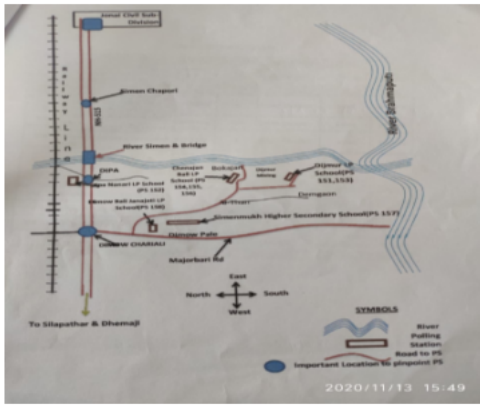

Nazri Naksha