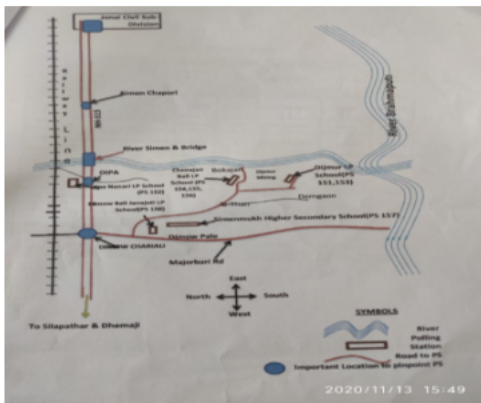

Nazri Naksha