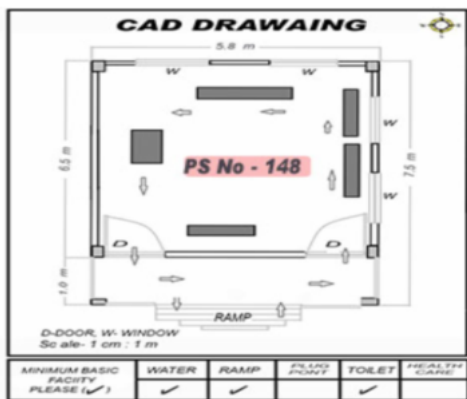

নিৰ্বাচক পঞ্জীয়ন বিষয়াৰ স্বাক্ষৰ

Nazri Naksha

Google Map View

Polling Station Building Front View

ভোটগ্ৰহন কেন্দ্ৰৰ সন্মুখৰ দৃশ্য

Cad View

Key MAP View

1 নাম : শংকণী বায় স্বামীৰ নাম: সতো বায় ঘৰ নং : 2 বয়স : 60 লিঙ্গ : মহিলা	JSP1314574 ফটো উপলব্ধ	2 নাম : সুকুমাৰ বায় মাতৃৰ নাম: শংকণি বায় ঘৰ নং : 2 বয়স : 41 লিঙ্গ : পুৰুষ	JSP1314585 ফটো উপলব্ধ	3 নাম : হাংমা বয় স্বামীৰ নাম: সূৰ্য্য কুমাৰ বয় ঘৰ নং : 2 বয়স : 36 লিঙ্গ : মহিলা	JSP1314596 ফটো উপলব্ধ
4 নাম : লংকেশ্বৰ বায় পিতাৰ নাম: মাছুৱাৰাম বায় ঘৰ নং : 3 বয়স : 57 লিঙ্গ : পুৰুষ	JSP1314610 ফটো উপলব্ধ	5 নাম : লক্ষীমাই বায় স্বামীৰ নাম: লংকেশ্বৰ বায় ঘৰ নং : 3 বয়স : 50 লিঙ্গ : মহিলা	JSP1314621 ফটো উপলব্ধ	6 নাম : ৰিংকু নাথ স্বামীৰ নাম: নকুল নাথ ঘৰ নং : 3 বয়স : 25 লিঙ্গ : মহিলা	JSP3297983 ফটো উপলব্ধ
7 নাম : নৰেন বায় পিতাৰ নাম: কামেশ্বৰ বায় ঘৰ নং : 4 বয়স : 64 লিঙ্গ : পুৰুষ	JSP1314632 ফটো উপলব্ধ	8 নাম : পুনিৰ্মা বায় স্বামীৰ নাম: নৰেন বায় ঘৰ নং : 4 বয়স : 59 লিঙ্গ : মহিলা	JSP1314643 ফটো উপলব্ধ	9 নাম : জনমেজয় বায় পিতাৰ নাম: নৰেন্দ্ৰা বায় ঘৰ নং : 8 বয়স : 23 লিঙ্গ : পুৰুষ	JSP9129164 ফটো উপলব্ধ
10 নাম : পূজা হাইনাৰী বায় স্বামীৰ নাম: জনমেজয় বায় ঘৰ নং : 4 বয়স : 23 লিঙ্গ : মহিলা	RAE0078089 ফটো উপলব্ধ	11 নাম : দিননাথ ঠাকুৰ পিতাৰ নাম: চিঙাচন ঠাকুৰ ঘৰ নং : 5 বয়স : 55 লিঙ্গ : পুৰুষ	JSP1314676 ফটো উপলব্ধ	12 নাম : চাহাদৰা ঠাকুৰ স্বামীৰ নাম: চুৰেন ঠাকুৰ ঘৰ নং : 5 বয়স : 54 লিঙ্গ : মহিলা	JSP1314665 ফটো উপলব্ধ
13 নাম : মীনা ঠাকুৰ স্বামীৰ নাম: দিননাথ ঠাকুৰ ঘৰ নং : 5 বয়স : 49 লিঙ্গ : মহিলা	JSP1314687 ফটো উপলব্ধ	14 নাম : চন্দ্ৰী শৰ্মা পিতাৰ নাম: লালন শৰ্মা ঘৰ নং : 5 বয়স : 40 লিঙ্গ : মহিলা	HKQ1205341 ফটো উপলব্ধ	15 নাম : গোপাল ঠাকুৰ পিতাৰ নাম: চুৰেন ঠাকুৰ ঘৰ নং : 5 বয়স : 33 লিঙ্গ : পুৰুষ	JSP1314698 ফটো উপলব্ধ
16 নাম : ৰাজা ঠাকুৰ পিতাৰ নাম: চুৰেন ঠাকুৰ ঘৰ নং : 5 বয়স : 32 লিঙ্গ : পুৰুষ	JSP1314701 ফটো উপলব্ধ	17 নাম : সন্তুশী ঠাকুৰ স্বামীৰ নাম: গোপাল ঠাকুৰ ঘৰ নং : 5 বয়স : 31 লিঙ্গ : মহিলা	JSP1314712 ফটো উপলব্ধ	# 18 নাম : ৰীনা ঠাকুৰ স্বামীৰ নাম: ভৰত ঠাকুৰ ঘৰ নং : 5 বয়স : 30 লিঙ্গ : মহিলা	JSP3312402 ফটো উপলব্ধ
# 19 নাম : ভৰত ঠাকুৰ পিতাৰ নাম: চুৰেন ঠাকুৰ ঘৰ নং : 5 বয়স : 28 লিঙ্গ : পুৰুষ	JSP0190777 ফটো উপলব্ধ	# 20 নাম : মুন্না ঠাকুৰ পিতাৰ নাম: সুৰেন্দ্ৰ ঠাকুৰ ঘৰ নং : 5 বয়স : 26 লিঙ্গ : পুৰুষ	JSP0331504 ফটো উপলব্ধ	# 21 নাম : প্ৰতিভা ঠাকুৰ স্বামীৰ নাম: মুন্না ঠাকুৰ ঘৰ নং : 5 বয়স : 25 লিঙ্গ : মহিলা	JSP3312477 ফটো উপলব্ধ
22 নাম : দেৱলা বৰ্মন স্বামীৰ নাম: শুশিল বৰ্মন ঘৰ নং : 6 বয়স : 54 লিঙ্গ : মহিলা	JSP1314723 ফটো উপলব্ধ	23 নাম : ফনীভূষণ বৰ্মন পিতাৰ নাম: সুশীল বৰ্মন ঘৰ নং : 6 বয়স : 23 লিঙ্গ : পুৰুষ	RAE0171991 ফটো উপলব্ধ	24 নাম : কণমাই ৰাজবংশী স্বামীৰ নাম: জীতেন ৰাজবংশী ঘৰ নং : 7 বয়স : 52 লিঙ্গ : মহিলা	JSP1314756 ফটো উপলব্ধ
25 নাম : মনোজ হাজং পিতাৰ নাম: মুকুন্দ হাজং ঘৰ নং : 7 বয়স : 49 লিঙ্গ : পুৰুষ	JSP1314745 ফটো উপলব্ধ	26 নাম : লক্ষীন্দ ৰাজবংশী পিতাৰ নাম: জীতেন ৰাজবংশী ঘৰ নং : 7 বয়স : 33 লিঙ্গ : পুৰুষ	JSP3194352 ফটো উপলব্ধ	27 নাম : ভূপেন ৰাজবংশী পিতাৰ নাম: জীতেন ৰাজবংশী ঘৰ নং : 9 বয়স : 27 লিঙ্গ : পুৰুষ	JSP0511196 ফটো উপলব্ধ
28 নাম : মতিলাল ৰাজবংশী পিতাৰ নাম: জীতেন ৰাজবংশী ঘৰ নং : 9 বয়স : 23 লিঙ্গ : পুৰুষ	JSP1219500 ফটো উপলব্ধ	29 নাম : প্ৰশান্ত ৰাজবংশী পিতাৰ নাম: জীতেন ৰাজবংশী ঘৰ নং : 7 বয়স : 26 লিঙ্গ : পুৰুষ	JSP0512038 ফটো উপলব্ধ	30 নাম : চনিতা ৰাজবংশী স্বামীৰ নাম: প্ৰশান্ত ৰাজবংশী ঘৰ নং : 7 বয়স : 25 লিঙ্গ : মহিলা	JSP1219492 ফটো উপলব্ধ