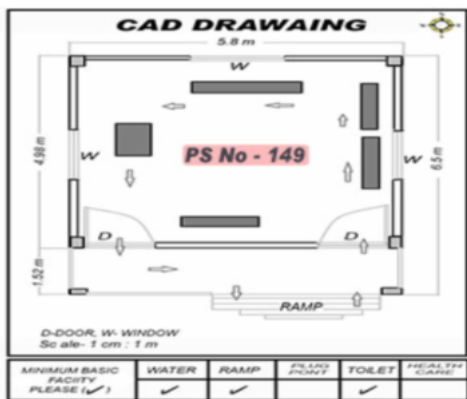

নিৰ্বাচক পঞ্জীয়ন বিষয়াৰ স্বাক্ষৰ

Nazri Naksha

Google Map View

Polling Station Building Front View

ভোটগ্ৰহন কেন্দ্ৰৰ সন্মুখৰ দৃশ্য

Cad View

Key MAP View

1 নাম : মহাদেৱ দৈমাৰি পিতাৰ নাম: গোপী দৈমাৰি ঘৰ নং : 1 বয়স : 69 লিঙ্গ : পুৰুষ	JSP1329426 ফটো উপলব্ধ	2 নাম : অনিমা দৈমাৰি স্বামীৰ নাম: মহাদেৱ দৈমাৰি ঘৰ নং : 1 বয়স : 59 লিঙ্গ : মহিলা	JSP1329448 ফটো উপলব্ধ	3 নাম : ভাইটি দৈমাৰি পিতাৰ নাম: মহাদেৱ দৈমাৰি ঘৰ নং : 1 বয়স : 43 লিঙ্গ : পুৰুষ	JSP1329459 ফটো উপলব্ধ
4 নাম : চম্পা দৈমাৰী স্বামীৰ নাম: ভাইটি দৈমাৰী ঘৰ নং : 1 বয়স : 39 লিঙ্গ : মহিলা	JSP1329471 ফটো উপলব্ধ	5 নাম : ৰাজীব দৈমাৰী পিতাৰ নাম: মহাদেৱ দৈমাৰী ঘৰ নং : 1 বয়স : 38 লিঙ্গ : পুৰুষ	JSP1329517 ফটো উপলব্ধ	6 নাম : মানবী দৈমাৰী স্বামীৰ নাম: বৈকুণ্ঠ দৈমাৰী ঘৰ নং : 1 বয়স : 37 লিঙ্গ : মহিলা	JSP0634360 ফটো উপলব্ধ
7 নাম : লতীমা দৈমাৰী স্বামীৰ নাম: ৰাজীব দৈমাৰী ঘৰ নং : 1 বয়স : 35 লিঙ্গ : মহিলা	JSP1329493 ফটো উপলব্ধ	#2 8 নাম : মীনা দৈমাৰী স্বামীৰ নাম: কমল দৈমাৰী ঘৰ নং : 22 বয়স : 28 লিঙ্গ : মহিলা	JSP0632562 ফটো উপলব্ধ	9 নাম : ধৰ্মেন্দ্ৰ দৈমাৰী পিতাৰ নাম: ৰাজু দৈমাৰী ঘৰ নং : 1 বয়স : 20 লিঙ্গ : পুৰুষ	RAE0234773 ফটো উপলব্ধ
10 নাম : ফুলিন্দ্ৰ ৰাভা পিতাৰ নাম: ৰাধা ৰাভা ঘৰ নং : 2 বয়স : 59 লিঙ্গ : পুৰুষ	JSP1329528 ফটো উপলব্ধ	11 নাম : চিংখিনি ৰাভা স্বামীৰ নাম: পুলিন্দ্ৰ ৰাভা ঘৰ নং : 2 বয়স : 56 লিঙ্গ : মহিলা	JSP1329539 ফটো উপলব্ধ	12 নাম : মুকেশ ৰাভা পিতাৰ নাম: ফুলেন্দ্ৰ ৰাভা ঘৰ নং : 2 বয়স : 28 লিঙ্গ : পুৰুষ	JSP1199942 ফটো উপলব্ধ
13 নাম : খেলা নাৰ্জাৰী পিতাৰ নাম: বালিৰাম নাৰ্জাৰী ঘৰ নং : 3 বয়স : 89 লিঙ্গ : পুৰুষ	JSP1329540 ফটো উপলব্ধ	14 নাম : নবিন নাৰ্জাৰী পিতাৰ নাম: খেলা নাৰ্জাৰী ঘৰ নং : 3 বয়স : 47 লিঙ্গ : পুৰুষ	JSP1329562 ফটো উপলব্ধ	15 নাম : মংগলী নাৰ্জাৰী স্বামীৰ নাম: নবিন নাৰ্জাৰী ঘৰ নং : 03 বয়স : 46 লিঙ্গ : মহিলা	JSP1329573 ফটো উপলব্ধ
16 নাম : মেৰা নাৰ্জাৰী পিতাৰ নাম: খেলা নাৰ্জাৰী ঘৰ নং : 3 বয়স : 43 লিঙ্গ : পুৰুষ	JSP1329595 ফটো উপলব্ধ	17 নাম : ৰংগ্ৰী নাৰ্জাৰী স্বামীৰ নাম: চৰিন নাৰ্জাৰী ঘৰ নং : 3 বয়স : 41 লিঙ্গ : মহিলা	JSP1329584 ফটো উপলব্ধ	18 নাম : কৃষ্ণা নাৰ্জাৰী স্বামীৰ নাম: মেৰা নাৰ্জাৰী ঘৰ নং : 3 বয়স : 39 লিঙ্গ : মহিলা	JSP1329608 ফটো উপলব্ধ
19 নাম : ক্ৰুসদ নাৰ্জাৰী পিতাৰ নাম: মেৰা নাৰ্জাৰী ঘৰ নং : 3 বয়স : 22 লিঙ্গ : পুৰুষ	RAE0188185 ফটো উপলব্ধ	20 নাম : ধনীৰাম বসুমতাৰী পিতাৰ নাম: শৰৎ বসুমতাৰী ঘৰ নং : 4 বয়স : 35 লিঙ্গ : পুৰুষ	JSP1196061 ফটো উপলব্ধ	21 নাম : বৈসমৈ বৰো পিতাৰ নাম: দুৰ্গা বড়ো ঘৰ নং : 4 বয়স : 24 লিঙ্গ : মহিলা	JSP4958716 ফটো উপলব্ধ
22 নাম : ফৰিন্দ্ৰ দৈমাৰী পিতাৰ নাম: গোপী দৈমাৰী ঘৰ নং : 5 বয়স : 89 লিঙ্গ : পুৰুষ	JSP1329619 ফটো উপলব্ধ	23 নাম : ভদেশ্বৰী দৈমাৰী স্বামীৰ নাম: ফৰিন্দ্ৰ দৈমাৰী ঘৰ নং : 5 বয়স : 74 লিঙ্গ : মহিলা	JSP1329620 ফটো উপলব্ধ	24 নাম : দিগন্ত দৈমাৰী পিতাৰ নাম: ফৰিন্দ্ৰ দৈমাৰী ঘৰ নং : 5 বয়স : 47 লিঙ্গ : পুৰুষ	JSP1329653 ফটো উপলব্ধ
25 নাম : জিতেন দৈমাৰী পিতাৰ নাম: কৰিং দৈমাৰী ঘৰ নং : 5 বয়স : 37 লিঙ্গ : পুৰুষ	JSP1329675 ফটো উপলব্ধ	26 নাম : সাবিত্ৰী দৈমাৰী স্বামীৰ নাম: দিগন্ত দৈমাৰী ঘৰ নং : 5 বয়স : 36 লিঙ্গ : মহিলা	JSP1329664 ফটো উপলব্ধ	27 নাম : বেবী দৈমাৰী স্বামীৰ নাম: জিতেন দৈমাৰী ঘৰ নং : 5 বয়স : 36 লিঙ্গ : মহিলা	JSP0466276 ফটো উপলব্ধ
28 নাম : জুহি দৈমাৰী পিতাৰ নাম: দিগন্ত দৈমাৰী ঘৰ নং : 5 বয়স : 20 লিঙ্গ : মহিলা	RAE0094250 ফটো উপলব্ধ	29 নাম : ভূপেন দৈমাৰী পিতাৰ নাম: ৰাজেন দৈমাৰী ঘৰ নং : 6 বয়স : 54 লিঙ্গ : পুৰুষ	JSP1329686 ফটো উপলব্ধ	30 নাম : খনশ্ৰী দৈমাৰী স্বামীৰ নাম: ভূপেন দৈমাৰী ঘৰ নং : 6 বয়স : 51 লিঙ্গ : মহিলা	JSP1329697 ফটো উপলব্ধ