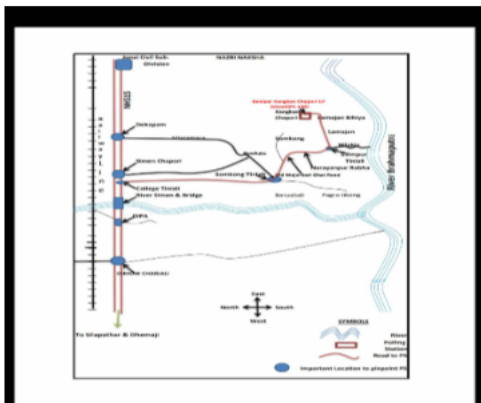

Nazri Naksha