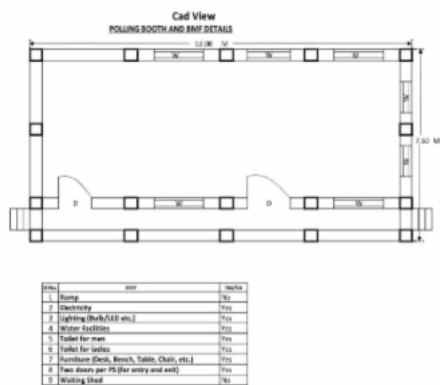

নিৰ্বাচক পঞ্জীয়ন বিষয়াৰ স্বাক্ষৰ

Nazri Naksha

Google Map View

Polling Station Building Front View

ভোটগ্ৰহন কেন্দ্ৰৰ সন্মুখৰ দৃশ্য

Cad View

Key MAP View

1 নাম : চেনিৰাম দলে পিতাৰ নাম: কুলাৰাম দলে ঘৰ নং : 1 বয়স : 84 লিঙ্গ : পুৰুষ	JSP1324567 ফটো উপলব্ধ	2 নাম : ৰূপৱতী দলে স্বামীৰ নাম: চেনিৰাম দলে ঘৰ নং : 1 বয়স : 79 লিঙ্গ : মহিলা	JSP1324578 ফটো উপলব্ধ	3 নাম : মইনা নৰহ স্বামীৰ নাম: নীলকান্ত নৰহ ঘৰ নং : 1 বয়স : 39 লিঙ্গ : মহিলা	JSP1324590 ফটো উপলব্ধ
4 নাম : পিত্ত টায়ে পিতাৰ নাম: কৰ্ণেল টায়ে ঘৰ নং : 1 বয়স : 21 লিঙ্গ : পুৰুষ	RAE0091991 ফটো উপলব্ধ	5 নাম : ৰাকেশ দলে পিতাৰ নাম: চেনিৰাম দলে ঘৰ নং : 1 বয়স : 38 লিঙ্গ : পুৰুষ	JSP1332952 ফটো উপলব্ধ	6 নাম : ৰঞ্জিতা দলে স্বামীৰ নাম: ৰাকেশ দলে ঘৰ নং : 1 বয়স : 34 লিঙ্গ : মহিলা	JSP1324614 ফটো উপলব্ধ
7 নাম : ৰাজীৱ দলে পিতাৰ নাম: চেনিৰাম দলে ঘৰ নং : 1 বয়স : 33 লিঙ্গ : পুৰুষ	JSP1324603 ফটো উপলব্ধ	8 নাম : ইন্দেশ্বৰী দলে স্বামীৰ নাম: ৰাজীৱ দলে ঘৰ নং : 1 বয়স : 28 লিঙ্গ : মহিলা	JSP0633586 ফটো উপলব্ধ	9 নাম : কৃষ্ণা দলে পিতাৰ নাম: ৰঞ্জিত দলে ঘৰ নং : 1 বয়স : 34 লিঙ্গ : মহিলা	JSP1324589 ফটো উপলব্ধ
10 নাম : ৰঞ্জিত দলে পিতাৰ নাম: চেনিৰাম দলে ঘৰ নং : 1 বয়স : 32 লিঙ্গ : পুৰুষ	JSP1332941 ফটো উপলব্ধ	11 নাম : হৰেন দলে পিতাৰ নাম: গাঙ্কি দলে ঘৰ নং : 2 বয়স : 69 লিঙ্গ : পুৰুষ	JSP1324647 ফটো উপলব্ধ	12 নাম : ৰূপেশ্বৰী দলে স্বামীৰ নাম: হৰেন দলে ঘৰ নং : 2 বয়স : 59 লিঙ্গ : মহিলা	JSP1324658 ফটো উপলব্ধ
13 নাম : লেখন দলে পিতাৰ নাম: হৰেন দলে ঘৰ নং : 2 বয়স : 46 লিঙ্গ : পুৰুষ	JSP1333080 ফটো উপলব্ধ	14 নাম : কল্পনা দলে পিতাৰ নাম: হৰেন দলে ঘৰ নং : 2 বয়স : 44 লিঙ্গ : মহিলা	JSP1324669 ফটো উপলব্ধ	15 নাম : মিনা দলে পিতাৰ নাম: হৰেন দলে ঘৰ নং : 2 বয়স : 31 লিঙ্গ : মহিলা	JSP1332974 ফটো উপলব্ধ
16 নাম : অৰুন দলে পিতাৰ নাম: হৰেন দলে ঘৰ নং : 2 বয়স : 39 লিঙ্গ : পুৰুষ	JSP1324636 ফটো উপলব্ধ	17 নাম : নিৰপমা দলে পিতাৰ নাম: অৰুন দলে ঘৰ নং : 2 বয়স : 36 লিঙ্গ : মহিলা	JSP1324625 ফটো উপলব্ধ	18 নাম : পুষ্টি দলে স্বামীৰ নাম: পুষ্টিৰাম দলে ঘৰ নং : 3 বয়স : 64 লিঙ্গ : মহিলা	JSP1324692 ফটো উপলব্ধ
19 নাম : বগাধৰ কুমবাং পিতাৰ নাম: দিৱাকৰ কুমবাং ঘৰ নং : 3 বয়স : 54 লিঙ্গ : পুৰুষ	JSP1324727 ফটো উপলব্ধ	20 নাম : পুষ্টিৰাম দলে পিতাৰ নাম: অকিবৰ দলে ঘৰ নং : 3 বয়স : 44 লিঙ্গ : পুৰুষ	JSP1324681 ফটো উপলব্ধ	21 নাম : উত্তম কুমাৰ দলে পিতাৰ নাম: পুৰীৰাম দলে ঘৰ নং : 3 বয়স : 42 লিঙ্গ : পুৰুষ	JSP1324761 ফটো উপলব্ধ
22 নাম : হেমা দলে স্বামীৰ নাম: উত্তম দলে ঘৰ নং : 3 বয়স : 41 লিঙ্গ : মহিলা	JSP1324772 ফটো উপলব্ধ	23 নাম : প্ৰিয়ংকা টাইদ পিতাৰ নাম: বিলাসিং টাইদ ঘৰ নং : 3 বয়স : 37 লিঙ্গ : মহিলা	GPK2041807 ফটো উপলব্ধ	24 নাম : সুভদ্ৰাতী দলে স্বামীৰ নাম: ফনিৰ দলে ঘৰ নং : 3 বয়স : 36 লিঙ্গ : মহিলা	JSP1324738 ফটো উপলব্ধ
25 নাম : ফনিৰ দলে পিতাৰ নাম: পুৰীৰাম দলে ঘৰ নং : 3 বয়স : 36 লিঙ্গ : পুৰুষ	JSP1324750 ফটো উপলব্ধ	26 নাম : দীপিকা কুমাং স্বামীৰ নাম: বগাধৰ কুমাং ঘৰ নং : 3 বয়স : 27 লিঙ্গ : মহিলা	JSP0133496 ফটো উপলব্ধ	27 নাম : ৰাজকুমাৰ কুমাং পিতাৰ নাম: বগাধৰ কুমাং ঘৰ নং : 3 বয়স : 26 লিঙ্গ : পুৰুষ	JSP5125422 ফটো উপলব্ধ
28 নাম : মেটীনী মোহন দলে মোহন দলে পিতাৰ নাম: লক্ষীনাথ দলে ঘৰ নং : 3 বয়স : 21 লিঙ্গ : পুৰুষ	RAE0049668 ফটো উপলব্ধ	29 নাম : যমুনামনি দলে পিতাৰ নাম: লক্ষীনাথ দলে ঘৰ নং : 3 বয়স : 20 লিঙ্গ : মহিলা	RAE0217828 ফটো উপলব্ধ	30 নাম : যুগেশ্বৰ কুমাং পিতাৰ নাম: বগাধৰ কুমাং ঘৰ নং : 3 বয়স : 34 লিঙ্গ : পুৰুষ	JSP1324749 ফটো উপলব্ধ