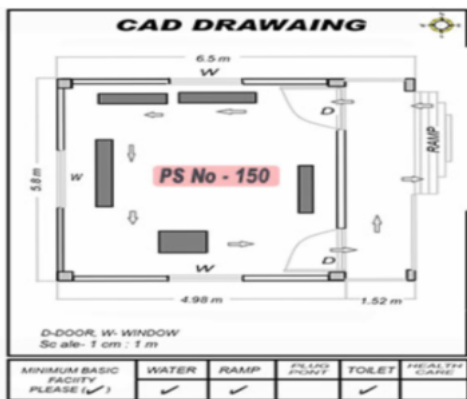

নিৰ্বাচক পঞ্জীয়ন বিষয়াৰ স্বাক্ষৰ

Nazri Naksha

Google Map View

Polling Station Building Front View

ভোটগ্ৰহন কেন্দ্ৰৰ সন্মুখৰ দৃশ্য

Cad View

Key MAP View

| | | | | | |
|---|--------------------------|--|--------------------------|--|--------------------------|
| # 1 নাম : বিক্রম খেৰকাটাৰী পিতাৰ নাম: হৰদা খেৰকাটাৰী ঘৰ নং : 1 বয়স : 27 লিঙ্গ : পুৰুষ | JSP0574699 ফটো উপলব্ধ | 2 নাম : অনীল শৰ্মা পিতাৰ নাম: খুদাইৰাম শৰ্মা ঘৰ নং : 0 বয়স : 26 লিঙ্গ : পুৰুষ | JSP0574160 ফটো উপলব্ধ | 3 নাম : বিনা খেৰকাটাৰী স্বামীৰ নাম: হৰদা খেৰকাটাৰী ঘৰ নং : 1 বয়স : 71 লিঙ্গ : মহিলা | JSP1126483 ফটো উপলব্ধ |
| 4 নাম : দিৰ্জেন খেৰকাটাৰী পিতাৰ নাম: হৰদা খেৰকাটাৰী ঘৰ নং : 1 বয়স : 45 লিঙ্গ : পুৰুষ | JSP1126507 ফটো উপলব্ধ | 5 নাম : মিথিংগা খেৰকাটাৰী স্বামীৰ নাম: দিৰ্জেন খেৰকাটাৰী ঘৰ নং : 1 বয়স : 43 লিঙ্গ : মহিলা | JSP1126518 ফটো উপলব্ধ | 6 নাম : পবিত্ৰ খেৰকাটাৰী পিতাৰ নাম: হোড়া খেৰকাটাৰী ঘৰ নং : 1 বয়স : 41 লিঙ্গ : পুৰুষ | JSP1126494 ফটো উপলব্ধ |
| 7 নাম : কবিতা খেৰকাটাৰী স্বামীৰ নাম: পবিত্ৰ খেৰকাটাৰী ঘৰ নং : 1 বয়স : 39 লিঙ্গ : মহিলা | JSP1130718 ফটো উপলব্ধ | 8 নাম : চক্ৰ খেৰকাটাৰী পিতাৰ নাম: হৰদা খেৰকাটাৰী ঘৰ নং : 1 বয়স : 30 লিঙ্গ : পুৰুষ | JSP3180925 ফটো উপলব্ধ | 9 নাম : জ্যোতিষ খেৰকাটাৰী পিতাৰ নাম: দিৰ্জেন খেৰকাটাৰী ঘৰ নং : 1 বয়স : 21 লিঙ্গ : পুৰুষ | RAE0139063 ফটো উপলব্ধ |
| 10 নাম : ভবেন মুছাহাৰী পিতাৰ নাম: বিনন্দ মুছাহাৰী ঘৰ নং : 1ক বয়স : 51 লিঙ্গ : পুৰুষ | JSP1130901 ফটো উপলব্ধ | 11 নাম : চবেন মুছাহাৰী পিতাৰ নাম: বিনন্দ মুছাহাৰী ঘৰ নং : 1ক বয়স : 38 লিঙ্গ : পুৰুষ | JSP1130912 ফটো উপলব্ধ | R 12 নাম : চনেশ্বৰ খেৰকাটাৰী পিতাৰ নাম: সৰিন খেৰকাটাৰী ঘৰ নং : 2 বয়স : 44 লিঙ্গ : পুৰুষ | JSP1126563 ফটো উপলব্ধ |
| 13 নাম : চনেশ্বৰ খেৰকাটাৰী পিতাৰ নাম: চবিন খেৰকাটাৰী ঘৰ নং : 2 বয়স : 38 লিঙ্গ : পুৰুষ | JSP0560185 ফটো উপলব্ধ | 14 নাম : বিৰলা খেৰকাটাৰী স্বামীৰ নাম: চনেশ্বৰ খেৰকাটাৰী ঘৰ নং : 2 বয়স : 33 লিঙ্গ : মহিলা | JSP1130809 ফটো উপলব্ধ | 15 নাম : মঞ্জু মুছাহাৰী স্বামীৰ নাম: ভবেন মুছাহাৰী ঘৰ নং : 2 এ বয়স : 29 লিঙ্গ : মহিলা | JSP1130887 ফটো উপলব্ধ |
| 16 নাম : হৰি খেৰকাটাৰী পিতাৰ নাম: গম খেৰকাটাৰী ঘৰ নং : 3 বয়স : 62 লিঙ্গ : পুৰুষ | JSP1126574 ফটো উপলব্ধ | 17 নাম : ভাদ্ৰি খেৰকাটাৰী স্বামীৰ নাম: হৰি খেৰকাটাৰী ঘৰ নং : 3 বয়স : 56 লিঙ্গ : মহিলা | JSP1126585 ফটো উপলব্ধ | 18 নাম : নবিন খেৰকাটাৰী পিতাৰ নাম: হৰি খেৰকাটাৰী ঘৰ নং : 3 বয়স : 46 লিঙ্গ : পুৰুষ | JSP1126596 ফটো উপলব্ধ |
| 19 নাম : বিজয় খেৰকাটাৰী পিতাৰ নাম: হৰি খেৰকাটাৰী ঘৰ নং : 3 বয়স : 44 লিঙ্গ : পুৰুষ | JSP1126609 ফটো উপলব্ধ | 20 নাম : দেমলাই খেৰকাটাৰী স্বামীৰ নাম: নবিন খেৰকাটাৰী ঘৰ নং : 3 বয়স : 30 লিঙ্গ : মহিলা | JSP0602508 ফটো উপলব্ধ | 21 নাম : বিবাৰী খেৰকাটাৰী স্বামীৰ নাম: বিজয় খেৰকাটাৰী ঘৰ নং : 3 এ বয়স : 23 লিঙ্গ : মহিলা | RAE0086215 ফটো উপলব্ধ |
| 22 নাম : সুৰেশ খেৰকাটাৰী পিতাৰ নাম: চবিন খেৰকাটাৰী ঘৰ নং : 4 বয়স : 51 লিঙ্গ : পুৰুষ | JSP1126610 ফটো উপলব্ধ | 23 নাম : ললিতা খেৰকাটাৰী স্বামীৰ নাম: সুৰেশ খেৰকাটাৰী ঘৰ নং : 4 বয়স : 49 লিঙ্গ : মহিলা | JSP1126621 ফটো উপলব্ধ | 24 নাম : জোনালী খেৰকাটাৰী পিতাৰ নাম: সুৰেশ খেৰকাটাৰী ঘৰ নং : 8 বয়স : 27 লিঙ্গ : মহিলা | JSP0442335 ফটো উপলব্ধ |
| 25 নাম : লাইসুমা খেৰকাটাৰী পিতাৰ নাম: সুৰেশ খেৰকাটাৰী ঘৰ নং : 4 বয়স : 22 লিঙ্গ : পুৰুষ | JSP1172915 ফটো উপলব্ধ | 26 নাম : ৰাজু খেৰকাটাৰী পিতাৰ নাম: সুৰেশ খেৰকাটাৰী ঘৰ নং : 4 বয়স : 20 লিঙ্গ : পুৰুষ | RAE0116574 ফটো উপলব্ধ | 27 নাম : বেংশী বসুমতাৰী স্বামীৰ নাম: ভৰত বসুমতাৰী ঘৰ নং : 5 বয়স : 71 লিঙ্গ : মহিলা | JSP1126643 ফটো উপলব্ধ |
| 28 নাম : প্ৰদীপ বসুমতাৰী পিতাৰ নাম: ভৰত বসুমতাৰী ঘৰ নং : 5 বয়স : 47 লিঙ্গ : পুৰুষ | JSP1126654 ফটো উপলব্ধ | 29 নাম : নানাও বসুমতাৰী স্বামীৰ নাম: প্ৰদীপ বসুমতাৰী ঘৰ নং : 5 বয়স : 46 লিঙ্গ : মহিলা | JSP1126655 ফটো উপলব্ধ | 30 নাম : চন্দন বসুমতাৰী পিতাৰ নাম: ভৰত বসুমতাৰী ঘৰ নং : 5 বয়স : 38 লিঙ্গ : পুৰুষ | JSP0574764 ফটো উপলব্ধ |