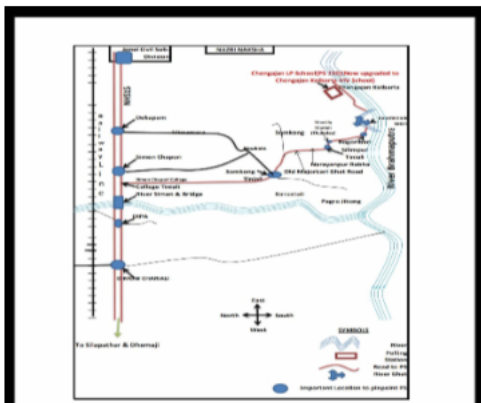

Nazri Naksha