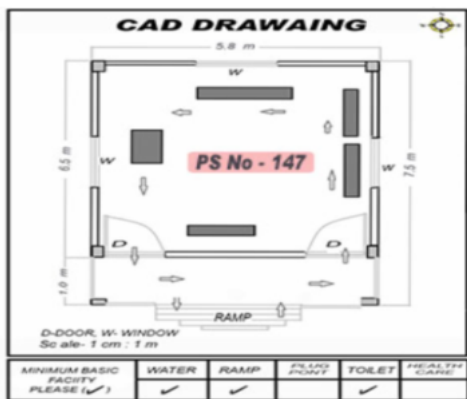

নিৰ্বাচক পঞ্জীয়ন বিষয়াৰ স্বাক্ষৰ

Nazri Naksha

Google Map View

Polling Station Building Front View

ভোটগ্ৰহন কেন্দ্ৰৰ সন্মুখৰ দৃশ্য

Cad View

Key MAP View

1 নাম : দিপালী ফুকন স্বামীৰ নাম : দিগন্ত ফুকন ঘৰ নং : 0 বয়স : 27 লিঙ্গ : মহিলা	JSP0559070 ফটো উপলব্ধ	2 নাম : পদমি কতকি স্বামীৰ নাম : থানেশ্বৰ কতকি ঘৰ নং : 1 বয়স : 75 লিঙ্গ : মহিলা	JSP0395061 ফটো উপলব্ধ	3 নাম : ধমেশ্বৰ কতকী পিতাৰ নাম : ৰামেশ্বৰ কতকী ঘৰ নং : 1 বয়স : 47 লিঙ্গ : পুৰুষ	JSP1304569 ফটো উপলব্ধ
4 নাম : ৰূপালী কতকী স্বামীৰ নাম : ধমেশ্বৰ কতকী ঘৰ নং : 1 বয়স : 44 লিঙ্গ : মহিলা	JSP1304570 ফটো উপলব্ধ	5 নাম : কৰুনা কতকি পিতাৰ নাম : ধমেশ্বৰ কতকি ঘৰ নং : 1 বয়স : 26 লিঙ্গ : পুৰুষ	JSP0395343 ফটো উপলব্ধ	6 নাম : নিজলা মিলি কটকি স্বামীৰ নাম : কৰুণা কটকি ঘৰ নং : 1 বয়স : 25 লিঙ্গ : মহিলা	JSP9058132 ফটো উপলব্ধ
7 নাম : দৃষ্টি স্বৰ্গীয়াৰী পিতাৰ নাম : চাজেন স্বৰ্গীয়াৰী ঘৰ নং : 3 বয়স : 33 লিঙ্গ : মহিলা	JSP1304581 ফটো উপলব্ধ	8 নাম : নবিন কতকী পিতাৰ নাম : ৰমেশ্বৰ কতকী ঘৰ নং : 4 বয়স : 60 লিঙ্গ : পুৰুষ	JSP1304592 ফটো উপলব্ধ	9 নাম : কবিতা কতকী স্বামীৰ নাম : নবিন কতকী ঘৰ নং : 4 বয়স : 54 লিঙ্গ : মহিলা	JSP1304605 ফটো উপলব্ধ
10 নাম : জোনাকী কটকি স্বামীৰ নাম : পুতুল কটকি ঘৰ নং : 4 বয়স : 44 লিঙ্গ : মহিলা	JSP1310287 ফটো উপলব্ধ	11 নাম : পুতুল কটকী পিতাৰ নাম : থানেশ্বৰ কটকী ঘৰ নং : 4 বয়স : 36 লিঙ্গ : পুৰুষ	JSP1304616 ফটো উপলব্ধ	12 নাম : দীপক কটকি পিতাৰ নাম : নবিন কটকি ঘৰ নং : 4 বয়স : 32 লিঙ্গ : পুৰুষ	JSP1310403 ফটো উপলব্ধ
13 নাম : দেবেশ্বৰ কটকী পিতাৰ নাম : নবিন কটকী ঘৰ নং : 8 বয়স : 25 লিঙ্গ : পুৰুষ	JSP4943015 ফটো উপলব্ধ	14 নাম : অৰণ কটকী পিতাৰ নাম : নবিন কটকী ঘৰ নং : 8 বয়স : 24 লিঙ্গ : পুৰুষ	JSP1147743 ফটো উপলব্ধ	15 নাম : লক্ষেশ্বৰ গগৈ পিতাৰ নাম : কুৰাং গগৈ ঘৰ নং : 5 বয়স : 69 লিঙ্গ : পুৰুষ	JSP1304627 ফটো উপলব্ধ
16 নাম : ৰেন গগৈ স্বামীৰ নাম : লক্ষেশ্বৰ গগৈ ঘৰ নং : 5 বয়স : 64 লিঙ্গ : মহিলা	JSP1304638 ফটো উপলব্ধ	17 নাম : বিমল গগৈ পিতাৰ নাম : লক্ষেশ্বৰ গগৈ ঘৰ নং : 5 বয়স : 43 লিঙ্গ : পুৰুষ	JSP1304649 ফটো উপলব্ধ	18 নাম : জোনমুনী গগৈ স্বামীৰ নাম : বিমল গগৈ ঘৰ নং : 5 বয়স : 41 লিঙ্গ : মহিলা	JSP1304650 ফটো উপলব্ধ
19 নাম : দেবেন গগৈ পিতাৰ নাম : লক্ষেশ্বৰ গগৈ ঘৰ নং : 5 বয়স : 41 লিঙ্গ : পুৰুষ	JSP1304661 ফটো উপলব্ধ	20 নাম : দুৰ্ণকান্ত গগৈ পিতাৰ নাম : লক্ষেশ্বৰ গগৈ ঘৰ নং : 5 বয়স : 39 লিঙ্গ : পুৰুষ	JSP1304672 ফটো উপলব্ধ	21 নাম : ৰজনীকান্ত গগৈ পিতাৰ নাম : লক্ষেশ্বৰ গগৈ ঘৰ নং : 5 বয়স : 34 লিঙ্গ : পুৰুষ	JSP1304683 ফটো উপলব্ধ
22 নাম : উমানন্দ গগৈ পিতাৰ নাম : লক্ষেশ্বৰ গগৈ ঘৰ নং : 5 বয়স : 34 লিঙ্গ : পুৰুষ	JSP1304694 ফটো উপলব্ধ	23 নাম : দীপৰাজ গগৈ পিতাৰ নাম : বিমল গগৈ ঘৰ নং : 5 বয়স : 20 লিঙ্গ : পুৰুষ	RAE0110882 ফটো উপলব্ধ	24 নাম : শংকৰ দত্ত স্বামীৰ নাম : কনক দত্ত ঘৰ নং : 6 বয়স : 67 লিঙ্গ : মহিলা	JSP1304718 ফটো উপলব্ধ
25 নাম : সুনিল বৰা পিতাৰ নাম : কনক বৰা ঘৰ নং : 6 বয়স : 41 লিঙ্গ : পুৰুষ	JSP1304729 ফটো উপলব্ধ	26 নাম : ৰূপালী বৰা স্বামীৰ নাম : সুনিল বৰা ঘৰ নং : 6 বয়স : 38 লিঙ্গ : মহিলা	JSP1304730 ফটো উপলব্ধ	27 নাম : দিগন্ত বৰা পিতাৰ নাম : সুনিল বৰা ঘৰ নং : 6 বয়স : 22 লিঙ্গ : পুৰুষ	JSP1173228 ফটো উপলব্ধ
28 নাম : থোকেশ্বৰ শইকীয়া পিতাৰ নাম : নিল শইকীয়া ঘৰ নং : 7 বয়স : 47 লিঙ্গ : পুৰুষ	JSP1304741 ফটো উপলব্ধ	29 নাম : বিজু শইকীয়া স্বামীৰ নাম : থোকেশ্বৰ শইকীয়া ঘৰ নং : 7 বয়স : 44 লিঙ্গ : মহিলা	JSP1304752 ফটো উপলব্ধ	30 নাম : ৰাতুল শইকীয়া পিতাৰ নাম : থোকেশ্বৰ শইকীয়া ঘৰ নং : 9 বয়স : 27 লিঙ্গ : পুৰুষ	JSP0395392 ফটো উপলব্ধ