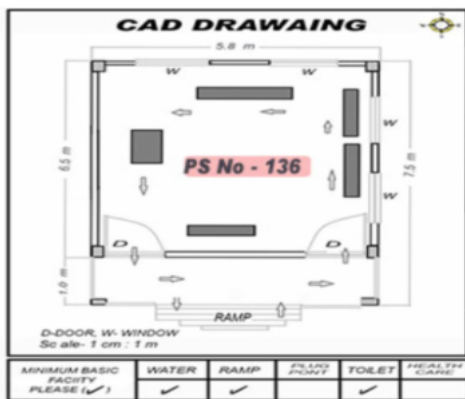

নিৰ্বাচক পঞ্জীয়ন বিষয়াৰ স্বাক্ষৰ

Nazri Naksha

Google Map View

Polling Station Building Front View

ভোটগ্ৰহন কেন্দ্ৰৰ সন্মুখৰ দৃশ্য

Cad View

Key MAP View

1 নাম : ক্ষীৰেশ্বৰ নাথ পিতাৰ নাম: জুনুকা নাথ ঘৰ নং : 1 বয়স : 60 লিঙ্গ : পুৰুষ	JSP1194565 ফটো উপলব্ধ	2 নাম : লুক নাথ স্বামীৰ নাম: ক্ষীৰেশ্বৰ নাথ ঘৰ নং : 1 বয়স : 57 লিঙ্গ : মহিলা	JSP1194576 ফটো উপলব্ধ	3 নাম : জ্যোতিশ্ৰময় নাথ পিতাৰ নাম: ক্ষীৰেশ্বৰ নাথ ঘৰ নং : 1 বয়স : 23 লিঙ্গ : পুৰুষ	JSP9106469 ফটো উপলব্ধ
4 নাম : চন্দ্ৰ চেতীয়া পিতাৰ নাম: জীবৰাম চেতীয়া ঘৰ নং : 3 বয়স : 53 লিঙ্গ : পুৰুষ	JSP1194587 ফটো উপলব্ধ	5 নাম : হেমলতা চেতীয়া স্বামীৰ নাম: চন্দ্ৰ চেতীয়া ঘৰ নং : 3 বয়স : 47 লিঙ্গ : মহিলা	JSP1194598 ফটো উপলব্ধ	6 নাম : চুমি চেতীয়া স্বামীৰ নাম: পুতুকন চেতীয়া ঘৰ নং : 3 বয়স : 29 লিঙ্গ : মহিলা	JSP0645895 ফটো উপলব্ধ
7 নাম : উপেন চেতীয়া পিতাৰ নাম: যোগেন চেতীয়া ঘৰ নং : 4 বয়স : 53 লিঙ্গ : পুৰুষ	JSP1194612 ফটো উপলব্ধ	8 নাম : বমনী চেতীয়া স্বামীৰ নাম: উপেন চেতীয়া ঘৰ নং : 4 বয়স : 50 লিঙ্গ : মহিলা	JSP1194623 ফটো উপলব্ধ	9 নাম : মৃদুল চেতীয়া পিতাৰ নাম: মহেন্দ্ৰ চেতীয়া ঘৰ নং : 8 বয়স : 32 লিঙ্গ : পুৰুষ	JSP0440867 ফটো উপলব্ধ
10 নাম : দিপাংকৰ চেতীয়া পিতাৰ নাম: উপেন চেতীয়া ঘৰ নং : 8 বয়স : 29 লিঙ্গ : পুৰুষ	JSP0166439 ফটো উপলব্ধ	11 নাম : বীনা চেতীয়া স্বামীৰ নাম: মৃদুল চেতীয়া ঘৰ নং : 8 বয়স : 27 লিঙ্গ : মহিলা	JSP0441899 ফটো উপলব্ধ	12 নাম : অৰুনীমা চেতীয়া স্বামীৰ নাম: দিপাংকৰ চেতীয়া ঘৰ নং : 8 বয়স : 27 লিঙ্গ : মহিলা	JSP7310568 ফটো উপলব্ধ
13 নাম : দিপক চেতীয়া পিতাৰ নাম: উপেন চেতীয়া ঘৰ নং : 8 বয়স : 24 লিঙ্গ : পুৰুষ	JSP7310345 ফটো উপলব্ধ	14 নাম : নয়নজ্যোতি চেতীয়া মাতৃৰ নাম: বমনী চেতীয়া ঘৰ নং : 4 বয়স : 22 লিঙ্গ : পুৰুষ	RAE0061986 ফটো উপলব্ধ	15 নাম : বাৰ্জেন দূৱৰী পিতাৰ নাম: সৰ্বগম দূৱৰী ঘৰ নং : 6 বয়স : 55 লিঙ্গ : পুৰুষ	JSP1194645 ফটো উপলব্ধ
16 নাম : দীপাঞ্জলী দূৱৰী স্বামীৰ নাম: বাৰ্জেন দূৱৰী ঘৰ নং : 6 বয়স : 50 লিঙ্গ : মহিলা	JSP1194656 ফটো উপলব্ধ	17 নাম : শ্যাম দৌৱৰী পিতাৰ নাম: বাৰ্জেন দৌৱৰী ঘৰ নং : 6 বয়স : 30 লিঙ্গ : পুৰুষ	JSP0572891 ফটো উপলব্ধ	18 নাম : ৰমেশ গগৈ পিতাৰ নাম: নাৰায়ন গগৈ ঘৰ নং : 7 বয়স : 61 লিঙ্গ : পুৰুষ	JSP1194678 ফটো উপলব্ধ
19 নাম : থানেশ্বৰী গগৈ স্বামীৰ নাম: ৰমেশ গগৈ ঘৰ নং : 7 বয়স : 57 লিঙ্গ : মহিলা	JSP1194689 ফটো উপলব্ধ	20 নাম : মোহন শইকিয়া পিতাৰ নাম: পুটল শইকিয়া ঘৰ নং : 07 বয়স : 34 লিঙ্গ : পুৰুষ	JSP0585141 ফটো উপলব্ধ	21 নাম : চৰিতী বৃঢ়াগোঁহাই শইকিয়া স্বামীৰ নাম: মোহন শইকিয়া ঘৰ নং : 9 বয়স : 33 লিঙ্গ : মহিলা	JSP4943007 ফটো উপলব্ধ
22 নাম : যাদৱ গগৈ পিতাৰ নাম: ৰমেশ গগৈ ঘৰ নং : 7 বয়স : 32 লিঙ্গ : পুৰুষ	JSP9106451 ফটো উপলব্ধ	23 নাম : নিতুমনি গগৈ পিতাৰ নাম: ৰমেশ গগৈ ঘৰ নং : 9 বয়স : 30 লিঙ্গ : মহিলা	JSP0229377 ফটো উপলব্ধ	E 24 নাম : চাৰু গগৈ স্বামীৰ নাম: নাৰায়ন গগৈ ঘৰ নং : 8 বয়স : 84 লিঙ্গ : মহিলা	JSP1194703 ফটো উপলব্ধ
25 নাম : বাৰ্জেন গগৈ পিতাৰ নাম: নাৰায়ন গগৈ ঘৰ নং : 8 বয়স : 38 লিঙ্গ : পুৰুষ	JSP1194714 ফটো উপলব্ধ	26 নাম : মনজ্যোতী গগৈ স্বামীৰ নাম: বাৰ্জেন গগৈ ঘৰ নং : 8 বয়স : 34 লিঙ্গ : মহিলা	JSP1194725 ফটো উপলব্ধ	27 নাম : হৰেশ ভৰালী পিতাৰ নাম: সুশীৰাম ভৰালী ঘৰ নং : 9 বয়স : 61 লিঙ্গ : পুৰুষ	JSP1194769 ফটো উপলব্ধ
28 নাম : বিদ্যাৱতী ভঁড়ালী স্বামীৰ নাম: হৰেশ ভঁড়ালী ঘৰ নং : 9 বয়স : 59 লিঙ্গ : মহিলা	JSP1194770 ফটো উপলব্ধ	29 নাম : উষাৰানী ভৰালী পিতাৰ নাম: হৰেশ ভৰালী ঘৰ নং : 9 বয়স : 40 লিঙ্গ : মহিলা	JSP1194736 ফটো উপলব্ধ	S 30 নাম : জীনামনি ভৰালী পিতাৰ নাম: হৰেশ ভৰালী ঘৰ নং : 9 বয়স : 38 লিঙ্গ : মহিলা	JSP1194747 ফটো উপলব্ধ