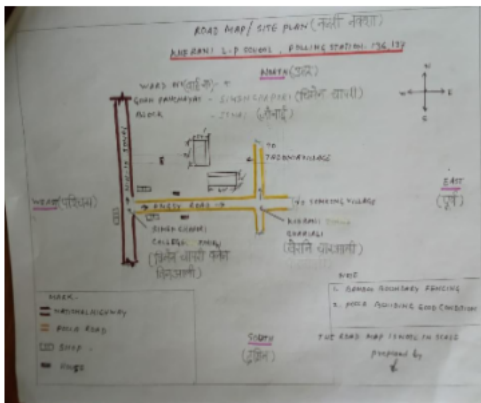

Nazri Naksha