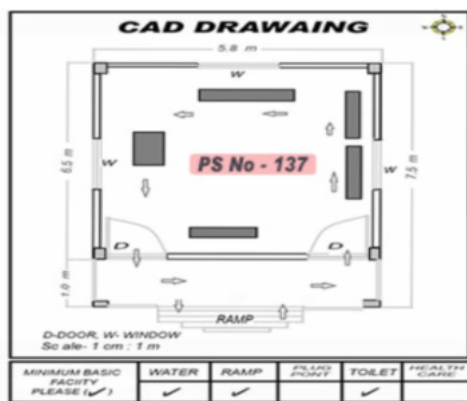

নিৰ্বাচক পঞ্জীয়ন বিষয়াৰ স্বাক্ষৰ

Nazri Naksha

Google Map View

Polling Station Building Front View

ভোটগ্ৰহন কেন্দ্ৰৰ সন্মুখৰ দৃশ্য

Cad View

Key MAP View

1 নাম : ৰাজ বৰ গোহাই পিতাৰ নাম: অকনমান বৰ গোহাই ঘৰ নং : 1 বয়স : 44 লিঙ্গ : পুৰুষ	JSP1204564 ফটো উপলব্ধ	2 নাম : পবাত বৰগোহাই পিতাৰ নাম: ৰাজু বৰগোহাই ঘৰ নং : 01 বয়স : 22 লিঙ্গ : পুৰুষ	RAE0206755 ফটো উপলব্ধ	S 3 নাম : ৰাজীৱ শইকীয়া পিতাৰ নাম: জীৱেন শইকীয়া ঘৰ নং : 2 বয়স : 45 লিঙ্গ : পুৰুষ	JSP1204586 ফটো উপলব্ধ
S 4 নাম : জোনমনী শইকীয়া স্বামীৰ নাম: ৰাজীৱ শইকীয়া ঘৰ নং : 2 বয়স : 40 লিঙ্গ : মহিলা	JSP1204597 ফটো উপলব্ধ	5 নাম : ৰিতামনি বৰুৱা চাংমাই স্বামীৰ নাম: পূৰ্ণ চাংমাই ঘৰ নং : 2 বয়স : 25 লিঙ্গ : মহিলা	JSP7247794 ফটো উপলব্ধ	6 নাম : অমৃত শইকীয়া পিতাৰ নাম: ৰাজীৱ শইকীয়া ঘৰ নং : 2 বয়স : 24 লিঙ্গ : পুৰুষ	RAE0228072 ফটো উপলব্ধ
S 7 নাম : পল্লব শইকীয়া পিতাৰ নাম: ৰাজীৱ ঘৰ নং : 2 বয়স : 21 লিঙ্গ : পুৰুষ	RAE0106153 ফটো উপলব্ধ	8 নাম : বিপিন গগৈ পিতাৰ নাম: গোলাপ গগৈ ঘৰ নং : 3 বয়স : 57 লিঙ্গ : পুৰুষ	JSP1204600 ফটো উপলব্ধ	9 নাম : নিজৰা গগৈ স্বামীৰ নাম: বিপিন গগৈ ঘৰ নং : 3 বয়স : 48 লিঙ্গ : মহিলা	JSP1204611 ফটো উপলব্ধ
10 নাম : মহেন্দ্ৰ গগৈ পিতাৰ নাম: বিপিন গগৈ ঘৰ নং : 3 বয়স : 27 লিঙ্গ : পুৰুষ	JSP0133736 ফটো উপলব্ধ	11 নাম : গৌতম গগৈ পিতাৰ নাম: বিপিন গগৈ ঘৰ নং : 3 বয়স : 25 লিঙ্গ : পুৰুষ	JSP0526145 ফটো উপলব্ধ	12 নাম : ধনঞ্জয় গগৈ পিতাৰ নাম: বিপিন গগৈ ঘৰ নং : 3 বয়স : 25 লিঙ্গ : পুৰুষ	JSP3279304 ফটো উপলব্ধ
13 নাম : হিয়ামনি শইকীয়া গগৈ স্বামীৰ নাম: মহেন্দ্ৰ গগৈ ঘৰ নং : 3 বয়স : 24 লিঙ্গ : মহিলা	JSP3278249 ফটো উপলব্ধ	14 নাম : গীতামনি ভৰালী গগৈ স্বামীৰ নাম: ধনঞ্জয় গগৈ ঘৰ নং : 3 বয়স : 23 লিঙ্গ : মহিলা	RAE0097543 ফটো উপলব্ধ	15 নাম : দেবজানী গগৈ পিতাৰ নাম: বিপিন গগৈ ঘৰ নং : 03 বয়স : 20 লিঙ্গ : মহিলা	RAE0122457 ফটো উপলব্ধ
16 নাম : কেশৰাম চাংমাই পিতাৰ নাম: মিনাৰাম চাংমাই ঘৰ নং : 4 বয়স : 45 লিঙ্গ : পুৰুষ	JSP1204622 ফটো উপলব্ধ	17 নাম : কবিতা দত্ত স্বামীৰ নাম: কৃষ্ণ দত্ত ঘৰ নং : 4 বয়স : 37 লিঙ্গ : মহিলা	JSP1204644 ফটো উপলব্ধ	18 নাম : নৱ চাংমাই পিতাৰ নাম: কেশৰাম চাংমাই ঘৰ নং : 4 বয়স : 26 লিঙ্গ : পুৰুষ	JSP0526103 ফটো উপলব্ধ
19 নাম : ৰশ্মি চেতীয়া চাংমাই স্বামীৰ নাম: নৱ চাংমাই ঘৰ নং : 4 বয়স : 26 লিঙ্গ : মহিলা	DWM0584425 ফটো উপলব্ধ	20 নাম : পূৰ্ণ চাংমাই পিতাৰ নাম: কেশৰাম চাংমাই ঘৰ নং : 8 বয়স : 25 লিঙ্গ : পুৰুষ	JSP0643817 ফটো উপলব্ধ	21 নাম : দিলিপ গগৈ পিতাৰ নাম: অতুল গগৈ ঘৰ নং : 6 বয়স : 44 লিঙ্গ : পুৰুষ	JSP1204666 ফটো উপলব্ধ
22 নাম : ভবানী গগৈ স্বামীৰ নাম: দিলিপ গগৈ ঘৰ নং : 6 বয়স : 39 লিঙ্গ : মহিলা	JSP1204677 ফটো উপলব্ধ	23 নাম : পদমী বৰুৱা স্বামীৰ নাম: হেম বৰুৱা ঘৰ নং : 7 বয়স : 44 লিঙ্গ : মহিলা	JSP1204699 ফটো উপলব্ধ	24 নাম : হৰি চন্দ্ৰ বৰুৱা পিতাৰ নাম: হেম বৰুৱা ঘৰ নং : 9 বয়স : 27 লিঙ্গ : পুৰুষ	JSP0231118 ফটো উপলব্ধ
25 নাম : বিদ্যা বতী বৰুৱা স্বামীৰ নাম: ভোগেশ্বৰ বৰুৱা ঘৰ নং : 8 বয়স : 74 লিঙ্গ : মহিলা	JSP1204713 ফটো উপলব্ধ	26 নাম : দিগন্ত বৰুৱা পিতাৰ নাম: ভোগেশ্বৰ বৰুৱা ঘৰ নং : 8 বয়স : 37 লিঙ্গ : পুৰুষ	JSP1213009 ফটো উপলব্ধ	27 নাম : কৃষ্ণ বৰুৱা পিতাৰ নাম: ভোগেশ্বৰ বৰুৱা ঘৰ নং : 8 বয়স : 36 লিঙ্গ : পুৰুষ	JSP1213010 ফটো উপলব্ধ
28 নাম : মনি বৰুৱা স্বামীৰ নাম: দিগন্ত বৰুৱা ঘৰ নং : 8 বয়স : 33 লিঙ্গ : মহিলা	JSP1212993 ফটো উপলব্ধ	29 নাম : ধনেশ্বৰী বৰুৱা স্বামীৰ নাম: কৃষ্ণ বৰুৱা ঘৰ নং : 8 বয়স : 26 লিঙ্গ : মহিলা	JSP0644138 ফটো উপলব্ধ	30 নাম : পংকজ দত্ত পিতাৰ নাম: কৃষ্ণ দত্ত ঘৰ নং : 8 বয়স : 20 লিঙ্গ : পুৰুষ	RAE0189605 ফটো উপলব্ধ