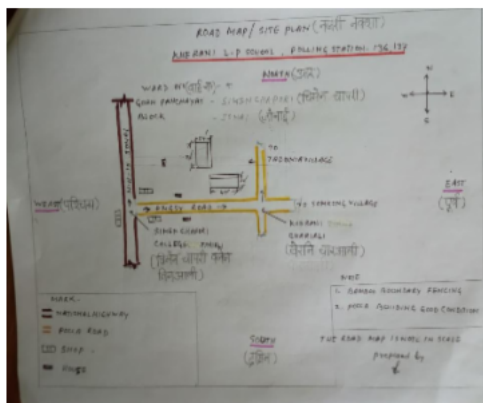

Nazri Naksha