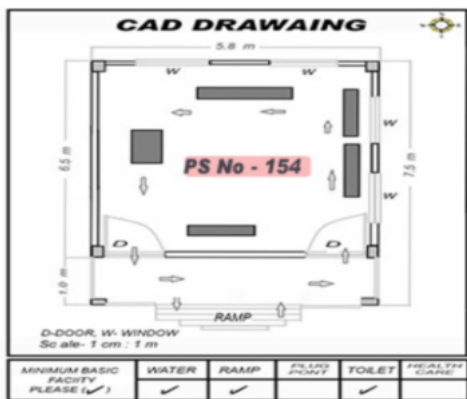

নিৰ্বাচক পঞ্জীয়ন বিষয়াৰ স্বাক্ষৰ

Nazri Naksha

Google Map View

Polling Station Building Front View

ভোটগ্ৰহন কেন্দ্ৰৰ সন্মুখৰ দৃশ্য

Cad View

Key MAP View

1 নাম : ৰাম বাহাদুৰ প্ৰধান পিতাৰ নাম: শ্যামি বাহাদুৰ প্ৰধান ঘৰ নং : 2 বয়স : 55 লিঙ্গ : পুৰুষ	JSP1364585 ফটো উপলব্ধ	2 নাম : গোমা প্ৰধান স্বামীৰ নাম: ৰাম বাহাদুৰ প্ৰধান ঘৰ নং : 2 বয়স : 44 লিঙ্গ : মহিলা	JSP1364596 ফটো উপলব্ধ	3 নাম : জানকী প্ৰধান পিতাৰ নাম: ৰাম বাহাদুৰ প্ৰধান ঘৰ নং : 2 বয়স : 24 লিঙ্গ : মহিলা	JSP1157114 ফটো উপলব্ধ
4 নাম : কৃষ্ণ প্ৰধান পিতাৰ নাম: ৰাম বাহাদুৰ প্ৰধান ঘৰ নং : 2 বয়স : 22 লিঙ্গ : পুৰুষ	RAE0076893 ফটো উপলব্ধ	5 নাম : দুৰ্গা প্ৰধান পিতাৰ নাম: বাৰ বাহাদুৰ প্ৰধান ঘৰ নং : 3 বয়স : 66 লিঙ্গ : পুৰুষ	JSP1364609 ফটো উপলব্ধ	6 নাম : তিলক বাহাদুৰ প্ৰধান পিতাৰ নাম: দুৰ্গা বাহাদুৰ প্ৰধান ঘৰ নং : 3 বয়স : 33 লিঙ্গ : পুৰুষ	JSP1370963 ফটো উপলব্ধ
7 নাম : বিনিতা নেৱাৰ প্ৰধান স্বামীৰ নাম: তিলক বাহাদুৰ প্ৰধান ঘৰ নং : 9 বয়স : 30 লিঙ্গ : মহিলা	DWM0000973 ফটো উপলব্ধ	8 নাম : মন মায়া প্ৰধান পিতাৰ নাম: দুৰ্গা বাহাদুৰ প্ৰধান ঘৰ নং : 9 বয়স : 28 লিঙ্গ : মহিলা	JSP0132498 ফটো উপলব্ধ	9 নাম : জিৎ বাহাদুৰ প্ৰধান পিতাৰ নাম: দুৰ্গা বাহাদুৰ প্ৰধান ঘৰ নং : 9 বয়স : 28 লিঙ্গ : পুৰুষ	JSP0406645 ফটো উপলব্ধ
10 নাম : নিসা প্ৰধান পিতাৰ নাম: দুৰ্গা প্ৰধান ঘৰ নং : 9 বয়স : 25 লিঙ্গ : মহিলা	JSP5088612 ফটো উপলব্ধ	11 নাম : অৰ্জুন প্ৰধান পিতাৰ নাম: দুৰ্গা প্ৰধান ঘৰ নং : 9 বয়স : 22 লিঙ্গ : পুৰুষ	JSP1175009 ফটো উপলব্ধ	12 নাম : ভিম বাহাদুৰ তামাং পিতাৰ নাম: হৰক বাহাদুৰ তামাং ঘৰ নং : 4 বয়স : 55 লিঙ্গ : পুৰুষ	JSP1364621 ফটো উপলব্ধ
13 নাম : হৰিমায়া তামাং স্বামীৰ নাম: টুনু তামাং ঘৰ নং : 8 বয়স : 49 লিঙ্গ : মহিলা	JSP1201334 ফটো উপলব্ধ	14 নাম : গোমা তামাং স্বামীৰ নাম: ভীম বাহাদুৰ তামাং ঘৰ নং : 4 বয়স : 48 লিঙ্গ : মহিলা	JSP1364632 ফটো উপলব্ধ	15 নাম : টুনু তামাং পিতাৰ নাম: ধন বাহাদুৰ তামাং ঘৰ নং : 8 বয়স : 36 লিঙ্গ : পুৰুষ	JSP1201359 ফটো উপলব্ধ
16 নাম : পূৰ্ণ বাহাদুৰ তামাং পিতাৰ নাম: ভীম বাহাদুৰ তামাং ঘৰ নং : 8 বয়স : 35 লিঙ্গ : পুৰুষ	JSP7284268 ফটো উপলব্ধ	17 নাম : সীমা তামাং স্বামীৰ নাম: পূৰ্ণ বদূৰ তামাং ঘৰ নং : 8 বয়স : 27 লিঙ্গ : মহিলা	JSP1159045 ফটো উপলব্ধ	18 নাম : গোমানসিং তামাং পিতাৰ নাম: ভীম বাহাদুৰ তামাং ঘৰ নং : 8 বয়স : 26 লিঙ্গ : পুৰুষ	JSP0343590 ফটো উপলব্ধ
19 নাম : চেৱংগ তামাং পিতাৰ নাম: টুনু তামাং ঘৰ নং : 8 বয়স : 23 লিঙ্গ : পুৰুষ	JSP1156884 ফটো উপলব্ধ	20 নাম : ভূমিপ্ৰসাদ উপাধ্যায় পিতাৰ নাম: কণাশৰ উপাধ্যায় ঘৰ নং : 5 বয়স : 52 লিঙ্গ : পুৰুষ	JSP1364643 ফটো উপলব্ধ	21 নাম : টিকা দেৱী স্বামীৰ নাম: ভূমি প্ৰসাদ উপাধ্যায় ঘৰ নং : 5 বয়স : 45 লিঙ্গ : মহিলা	JSP1364654 ফটো উপলব্ধ
22 নাম : তুলসী প্ৰধান পিতাৰ নাম: শ্যাম বাহাদুৰ প্ৰধান ঘৰ নং : 6 বয়স : 72 লিঙ্গ : পুৰুষ	JSP1364665 ফটো উপলব্ধ	23 নাম : নেপ্তী প্ৰধান স্বামীৰ নাম: তুলসী প্ৰধান ঘৰ নং : 6 বয়স : 60 লিঙ্গ : মহিলা	JSP1364676 ফটো উপলব্ধ	# 24 নাম : জ্যোতি দেৱী স্বামীৰ নাম: শ্যামি প্ৰধান ঘৰ নং : 130 বয়স : 39 লিঙ্গ : মহিলা	JSP1159318 ফটো উপলব্ধ
# 25 নাম : শ্যাম প্ৰধান পিতাৰ নাম: তুলসী প্ৰধান ঘৰ নং : 130 বয়স : 32 লিঙ্গ : পুৰুষ	JSP0429514 ফটো উপলব্ধ	26 নাম : পিতু প্ৰধান পিতাৰ নাম: তুলসী প্ৰধান ঘৰ নং : 6 বয়স : 30 লিঙ্গ : পুৰুষ	JSP9068651 ফটো উপলব্ধ	27 নাম : যোনমায়া প্ৰধান স্বামীৰ নাম: পিতু প্ৰধান ঘৰ নং : 6 বয়স : 23 লিঙ্গ : মহিলা	JSP1157197 ফটো উপলব্ধ
28 নাম : ৰূপা মিশ্ৰ স্বামীৰ নাম: সোমনাথ মিশ্ৰ ঘৰ নং : 9 বয়স : 43 লিঙ্গ : মহিলা	JSP0742619 ফটো উপলব্ধ	29 নাম : সঞ্জীৱ মিশ্ৰ পিতাৰ নাম: হোম নাথ মিশ্ৰ ঘৰ নং : 9 বয়স : 25 লিঙ্গ : পুৰুষ	JSP1215995 ফটো উপলব্ধ	30 নাম : সুমন মিশ্ৰ পিতাৰ নাম: হোম নাথ মিশ্ৰ ঘৰ নং : 7 বয়স : 19 লিঙ্গ : পুৰুষ	RAE0170191 ফটো উপলব্ধ