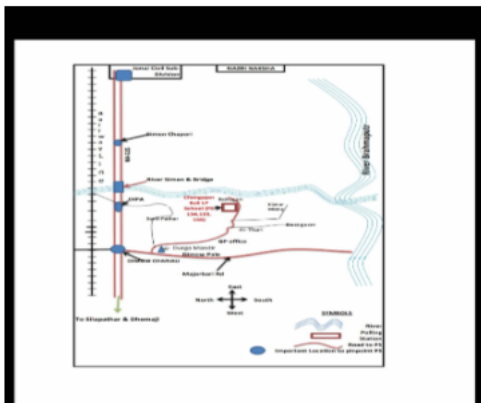

Nazri Naksha