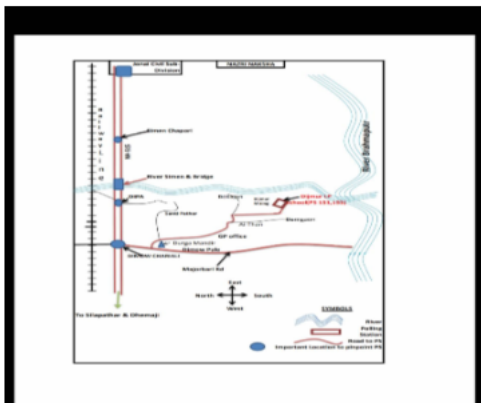

Nazri Naksha