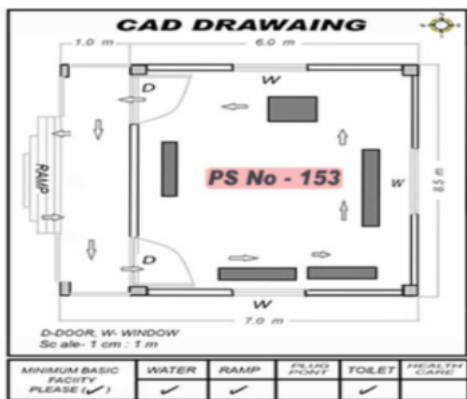

নিৰ্বাচক পঞ্জীয়ন বিষয়াৰ স্বাক্ষৰ

Nazri Naksha

Google Map View

Polling Station Building Front View

ভোটগ্ৰহন কেন্দ্ৰৰ সন্মুখৰ দৃশ্য

Cad View

Key MAP View

1 নাম : চুমিত্ৰা নৰহ স্বামীৰ নাম : ফুলকুমাৰ নৰহ ঘৰ নং : 0 বয়স : 25 লিঙ্গ : মহিলা	JSP0576108 ফটো উপলব্ধ	2 নাম : জলধৰ নাৰ্জাৰী পিতাৰ নাম : খগেশ্বৰ নাৰ্জাৰী ঘৰ নং : 1 বয়স : 99 লিঙ্গ : পুৰুষ	JSP1354569 ফটো উপলব্ধ	# 3 নাম : সুৰেন নাৰ্জাৰী পিতাৰ নাম : দেবীৰাম নাৰ্জাৰী ঘৰ নং : 195 বয়স : 50 লিঙ্গ : পুৰুষ	JSP6542547 ফটো উপলব্ধ
4 নাম : বতেশ্বৰী নাৰ্জাৰী স্বামীৰ নাম : সুৰেন নাৰ্জাৰী ঘৰ নং : 1 বয়স : 46 লিঙ্গ : মহিলা	JSP6542558 ফটো উপলব্ধ	5 নাম : ববিনচন নাৰ্জাৰী পিতাৰ নাম : জলধৰ নাৰ্জাৰী ঘৰ নং : 1 বয়স : 45 লিঙ্গ : পুৰুষ	JSP1354592 ফটো উপলব্ধ	6 নাম : গীতা বসুমতাৰী স্বামীৰ নাম : বাবিনচন নাৰ্জাৰী ঘৰ নং : 1 বয়স : 43 লিঙ্গ : মহিলা	JSP1006822 ফটো উপলব্ধ
7 নাম : চম্পা নাৰ্জাৰী পিতাৰ নাম : জলধৰ নাৰ্জাৰী ঘৰ নং : 1 বয়স : 41 লিঙ্গ : মহিলা	JSP1354605 ফটো উপলব্ধ	# 8 নাম : তেজু নাৰ্জাৰী স্বামীৰ নাম : বিক্রম নাৰ্জাৰী ঘৰ নং : 102 বয়স : 41 লিঙ্গ : মহিলা	JSP0271049 ফটো উপলব্ধ	9 নাম : সাৰদা ছেত্ৰী স্বামীৰ নাম : বীৰ বাহাদুৰ ছেত্ৰী ঘৰ নং : 1 বয়স : 34 লিঙ্গ : মহিলা	JSP7284037 ফটো উপলব্ধ
10 নাম : গৌৰীশংকৰ নাৰ্জাৰী পিতাৰ নাম : জলধৰ নাৰ্জাৰী ঘৰ নং : 1 বয়স : 26 লিঙ্গ : পুৰুষ	JSP0469734 ফটো উপলব্ধ	11 নাম : ললিতা নাৰ্জাৰী স্বামীৰ নাম : গৌৰীশংকৰ নাৰ্জাৰী ঘৰ নং : 1 বয়স : 25 লিঙ্গ : মহিলা	JSP7283799 ফটো উপলব্ধ	12 নাম : অঞ্জালী নাৰ্জাৰী পিতাৰ নাম : বিক্রম নাৰ্জাৰী ঘৰ নং : 1 বয়স : 20 লিঙ্গ : মহিলা	RAE0164871 ফটো উপলব্ধ
13 নাম : বিবাৰী বসুমতাৰী স্বামীৰ নাম : অজয় বসুমতাৰী ঘৰ নং : 2 বয়স : 32 লিঙ্গ : মহিলা	RAE0043893 ফটো উপলব্ধ	14 নাম : মিন বসুমতাৰী স্বামীৰ নাম : টিংকু বসুমতাৰী ঘৰ নং : 2 বয়স : 30 লিঙ্গ : মহিলা	RAE0048306 ফটো উপলব্ধ	15 নাম : অজয় বসুমতাৰী পিতাৰ নাম : আমিন্দ্র বসুমতাৰী ঘৰ নং : 2 বয়স : 28 লিঙ্গ : পুৰুষ	JSP0470021 ফটো উপলব্ধ
16 নাম : তিংকু বসুমতাৰী পিতাৰ নাম : আমিন্দ্র বসুমতাৰী ঘৰ নং : 2 বয়স : 23 লিঙ্গ : পুৰুষ	JSP9043639 ফটো উপলব্ধ	17 নাম : দেবীৰাম নাৰ্জাৰী পিতাৰ নাম : হাজাৰাসিং নাৰ্জাৰী ঘৰ নং : 3 বয়স : 80 লিঙ্গ : পুৰুষ	JSP6542525 ফটো উপলব্ধ	18 নাম : বীনা নাৰ্জাৰী স্বামীৰ নাম : দেবীৰাম নাৰ্জাৰী ঘৰ নং : 3 বয়স : 76 লিঙ্গ : মহিলা	JSP6542536 ফটো উপলব্ধ
19 নাম : উষাৰানী নমসুদ স্বামীৰ নাম : অবনী নমসুদ ঘৰ নং : 3 বয়স : 64 লিঙ্গ : মহিলা	JSP1354649 ফটো উপলব্ধ	20 নাম : মদন নমশৰ্মা পিতাৰ নাম : অবনী নমশৰ্মা ঘৰ নং : 3 বয়স : 34 লিঙ্গ : পুৰুষ	JSP0469270 ফটো উপলব্ধ	21 নাম : স্বপন নমশৰ্মা পিতাৰ নাম : অবনী নমশৰ্মা ঘৰ নং : 3 বয়স : 31 লিঙ্গ : পুৰুষ	JSP0469932 ফটো উপলব্ধ
22 নাম : কল্পনা নমশৰ্মা স্বামীৰ নাম : মদন নমশৰ্মা ঘৰ নং : 3 বয়স : 28 লিঙ্গ : মহিলা	JSP0469395 ফটো উপলব্ধ	23 নাম : হোমেশ্বৰী বসুমতাৰী স্বামীৰ নাম : বিপিন বসুমতাৰী ঘৰ নং : 8 বয়স : 78 লিঙ্গ : মহিলা	JSP6542683 ফটো উপলব্ধ	24 নাম : লক্ষ্মী বসুমতাৰী পিতাৰ নাম : বিপিন বসুমতাৰী ঘৰ নং : 8 বয়স : 50 লিঙ্গ : পুৰুষ	JSP6542707 ফটো উপলব্ধ
25 নাম : জাৰৌ বসুমতাৰী স্বামীৰ নাম : লক্ষ্মী বসুমতাৰী ঘৰ নং : 8 বয়স : 45 লিঙ্গ : মহিলা	JSP6542718 ফটো উপলব্ধ	26 নাম : পুষ্প বৰ্মন পিতাৰ নাম : হৰি বৰ্মন ঘৰ নং : 4 বয়স : 43 লিঙ্গ : মহিলা	JSP1354672 ফটো উপলব্ধ	27 নাম : সঞ্জীত বৰ্মন পিতাৰ নাম : হৰি বৰ্মন ঘৰ নং : 4 বয়স : 37 লিঙ্গ : পুৰুষ	JSP1363639 ফটো উপলব্ধ
# 28 নাম : অজিত বৰ্মন মাতৃৰ নাম : পুষ্প বৰ্মন ঘৰ নং : 165 বয়স : 35 লিঙ্গ : পুৰুষ	JSP3284833 ফটো উপলব্ধ	29 নাম : ফুলমনি ৰাই বৰ্মন স্বামীৰ নাম : সঞ্জীত বৰ্মন ঘৰ নং : 8 বয়স : 28 লিঙ্গ : মহিলা	JSP7284052 ফটো উপলব্ধ	# 30 নাম : নন্দৰানি বৰ্মন স্বামীৰ নাম : বিপ্লব বৰ্মন ঘৰ নং : 120 বয়স : 26 লিঙ্গ : মহিলা	JSP0470211 ফটো উপলব্ধ