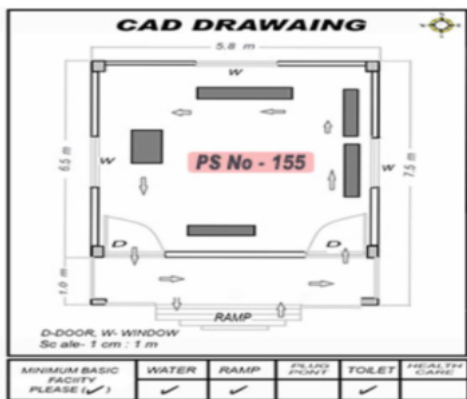

নিৰ্বাচক পঞ্জীয়ন বিষয়াৰ স্বাক্ষৰ

Nazri Naksha

Google Map View

Polling Station Building Front View

ভোটগ্ৰহন কেন্দ্ৰৰ সন্মুখৰ দৃশ্য

Cad View

Key MAP View

1 নাম : পুন্যৰতী পায়োং স্বামীৰ নাম: হেমকান্ত পায়োং ঘৰ নং : 1 বয়স : 56 লিঙ্গ : মহিলা	JSP1377771	# 2 নাম : শিৱনাথ পায়োং পিতাৰ নাম: দজ্জন পায়োং ঘৰ নং : 66 বয়স : 53 লিঙ্গ : পুৰুষ	JSP1377759	3 নাম : হেমকান্ত পায়োং পিতাৰ নাম: দজ্জা পায়োং ঘৰ নং : 1 বয়স : 51 লিঙ্গ : পুৰুষ	RAE0103481
# 4 নাম : কোমল পায়োং পিতাৰ নাম: দজ্জন পায়োং ঘৰ নং : 53 বয়স : 47 লিঙ্গ : পুৰুষ	JSP1377760	# 5 নাম : কুমাৰী পায়োং স্বামীৰ নাম: শিৱনাথ পায়োং ঘৰ নং : 66 বয়স : 44 লিঙ্গ : মহিলা	JSP1377793	6 নাম : নৰ্মিতা পায়োং স্বামীৰ নাম: কোমল পায়োং ঘৰ নং : 1 বয়স : 42 লিঙ্গ : মহিলা	JSP1377806
# 7 নাম : হিৰণ্য কুমাৰ পায়োং পিতাৰ নাম: হেমকান্ত পায়োং ঘৰ নং : 60 বয়স : 39 লিঙ্গ : পুৰুষ	JSP1377817	# 8 নাম : জুমী পায়োং স্বামীৰ নাম: বিৰণ্য কুমাৰ পায়োং ঘৰ নং : 60 বয়স : 33 লিঙ্গ : মহিলা	JSP1377839	# 9 নাম : সুৰেশ কুমাৰ পায়োং পিতাৰ নাম: হেমকান্ত পায়োং ঘৰ নং : 1 বয়স : 33 লিঙ্গ : পুৰুষ	JSP3196712
# 10 নাম : বাৰ্জেশ পায়োং পিতাৰ নাম: হেমকান্ত পায়োং ঘৰ নং : 1 বয়স : 30 লিঙ্গ : পুৰুষ	JSP3196665	11 নাম : গীতাজলী পায়োং পিতাৰ নাম: হেমকান্ত পায়োং ঘৰ নং : 2 বয়স : 27 লিঙ্গ : মহিলা	JSP0002956	12 নাম : বিচিত্ৰ পায়োং পিতাৰ নাম: শিৱনাথ পায়োং ঘৰ নং : 1 বয়স : 19 লিঙ্গ : পুৰুষ	RAE0191502
13 নাম : আবৰী টায়েং স্বামীৰ নাম: ভৃগুৰাম টায়েং ঘৰ নং : 2 বয়স : 91 লিঙ্গ : মহিলা	JSP1377873	14 নাম : হৰিচন টায়েং পিতাৰ নাম: ভৃগুৰাম টায়েং ঘৰ নং : 2 বয়স : 54 লিঙ্গ : পুৰুষ	JSP1377851	15 নাম : অকনি টায়েং স্বামীৰ নাম: হৰিচন টায়েং ঘৰ নং : 2 বয়স : 49 লিঙ্গ : মহিলা	JSP1377862
16 নাম : কৰবী টায়েং পিতাৰ নাম: হৰিচন টায়েং ঘৰ নং : 2 বয়স : 29 লিঙ্গ : মহিলা	JSP3196687	17 নাম : জিমি টায়েং দলে স্বামীৰ নাম: জৱাহৰ জ্যোতি দলে ঘৰ নং : 2 বয়স : 29 লিঙ্গ : মহিলা	JSP3196698	18 নাম : স্বৰূপ টায়েং পিতাৰ নাম: হৰিচন টায়েং ঘৰ নং : 2 বয়স : 25 লিঙ্গ : পুৰুষ	JSP7312135
19 নাম : শিৱনাথ টায়েং পিতাৰ নাম: অনাৰাম টায়েং ঘৰ নং : 3 বয়স : 64 লিঙ্গ : পুৰুষ	JSP1377884	20 নাম : বসন্তৰতী টায়েং স্বামীৰ নাম: শিৱনাথ টায়েং ঘৰ নং : 3 বয়স : 57 লিঙ্গ : মহিলা	JSP1377895	21 নাম : দিপাজলী টায়েং পিতাৰ নাম: শিৱৰাম টায়েং ঘৰ নং : 3 বয়স : 40 লিঙ্গ : মহিলা	JSP1377908
# 22 নাম : চুশিল টায়েং পিতাৰ নাম: শিৱনাথ টায়েং ঘৰ নং : 3 বয়স : 32 লিঙ্গ : পুৰুষ	JSP1380321	23 নাম : কনবালা টায়েং স্বামীৰ নাম: শশীল টায়েং ঘৰ নং : 3 বয়স : 28 লিঙ্গ : মহিলা	JSP0405159	24 নাম : ভূৱন টায়েং পিতাৰ নাম: শিৱনাথ টায়েং ঘৰ নং : 3 বয়স : 25 লিঙ্গ : পুৰুষ	JSP7311806
25 নাম : বীৰচন টায়েং পিতাৰ নাম: তিলেশ্বৰ টায়েং ঘৰ নং : 4 বয়স : 51 লিঙ্গ : পুৰুষ	JSP1377919	26 নাম : ফুল কুমাৰী টায়েং স্বামীৰ নাম: বীৰচন টায়েং ঘৰ নং : 4 বয়স : 46 লিঙ্গ : মহিলা	JSP1377964	27 নাম : সঞ্জীৱ টায়েং পিতাৰ নাম: তিলেশ্বৰ টায়েং ঘৰ নং : 4 বয়স : 45 লিঙ্গ : পুৰুষ	JSP1377920
28 নাম : সঞ্জয় টায়েং পিতাৰ নাম: তিলেশ্বৰ টায়েং ঘৰ নং : 4 বয়স : 43 লিঙ্গ : পুৰুষ	JSP1377975	29 নাম : বিজয়কৃষ্ণ টায়েং পিতাৰ নাম: তিলেশ্বৰ টায়েং ঘৰ নং : 4 বয়স : 41 লিঙ্গ : পুৰুষ	JSP1377931	30 নাম : তৰাৱতী টায়েং স্বামীৰ নাম: সঞ্জয় টায়েং ঘৰ নং : 4 বয়স : 36 লিঙ্গ : মহিলা	JSP3196756