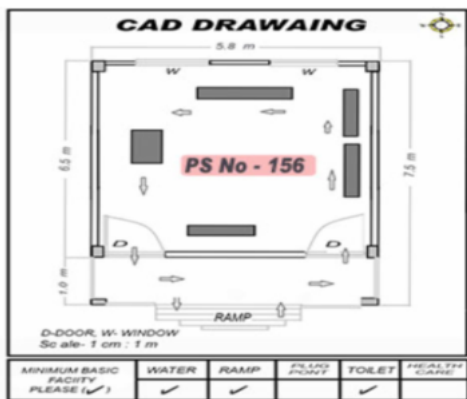

Nazri Naksha

Google Map View

Polling Station Building Front View

ভোটগ্রহন কেন্দ্ৰৰ সন্মুখৰ দৃশ্য

Cad View

Key MAP View