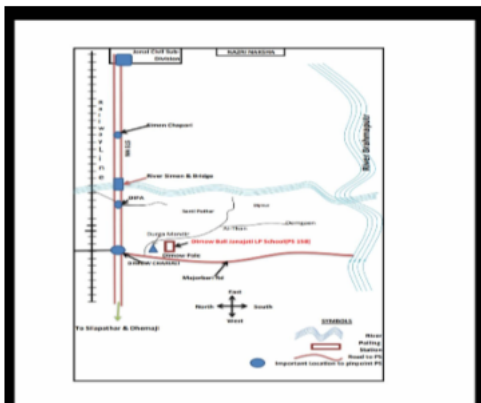

Nazri Naksha