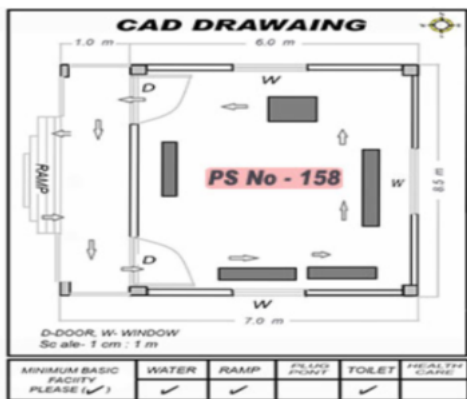

নিৰ্বাচক পঞ্জীয়ন বিষয়াৰ স্বাক্ষৰ

Nazri Naksha

Google Map View

Polling Station Building Front View

ভোটগ্ৰহন কেন্দ্ৰৰ সন্মুখৰ দৃশ্য

Cad View

Key MAP View

1 নাম : এদনাথ খতিয়ৰা পিতাৰ নাম: কাণ্ডিনাথ মটিওৰা ঘৰ নং : 1 বয়স : 52 লিঙ্গ : পুৰুষ	JSP1389635 ফটো উপলব্ধ	2 নাম : স্বৰসতী দেৱী স্বামীৰ নাম: এদুনাথ মটিওৰা ঘৰ নং : 1 বয়স : 43 লিঙ্গ : মহিলা	JSP1389646 ফটো উপলব্ধ	3 নাম : টিকাবাম খতিয়ৰা পিতাৰ নাম: এদুনাথ খতিয়ৰা ঘৰ নং : 1 বয়স : 23 লিঙ্গ : পুৰুষ	JSP9091737 ফটো উপলব্ধ
4 নাম : দেৱী লাল ধমলা পিতাৰ নাম: নৰপতি ধমলা ঘৰ নং : 2 বয়স : 60 লিঙ্গ : পুৰুষ	JSP1389668 ফটো উপলব্ধ	5 নাম : ৰাধিকা দেৱী স্বামীৰ নাম: দেৱী লাল ধমলা ঘৰ নং : 2 বয়স : 60 লিঙ্গ : মহিলা	JSP1389679 ফটো উপলব্ধ	6 নাম : ৰাজ ধমলা পিতাৰ নাম: দেৱীলাল ধমলা ঘৰ নং : 2 বয়স : 40 লিঙ্গ : পুৰুষ	JSP1389680 ফটো উপলব্ধ
7 নাম : সাবিত্ৰী দেৱী স্বামীৰ নাম: দিপক ধমলা ঘৰ নং : 2 বয়স : 32 লিঙ্গ : মহিলা	JSP0558429 ফটো উপলব্ধ	8 নাম : দিলিপ ধমলা পিতাৰ নাম: দেৱীলাল ধমলা ঘৰ নং : 2 বয়স : 31 লিঙ্গ : পুৰুষ	JSP0353656 ফটো উপলব্ধ	9 নাম : ৰুক্মিণী দেৱী পিতাৰ নাম: দেৱীলাল ধমলা ঘৰ নং : 2 বয়স : 27 লিঙ্গ : মহিলা	JSP0355388 ফটো উপলব্ধ
D 10 নাম : টেক বাহাদুৰ ছেত্ৰী পিতাৰ নাম: চন্দ্ৰ বাহাদুৰ ছেত্ৰী ঘৰ নং : 3 বয়স : 57 লিঙ্গ : পুৰুষ	JSP1389691 ফটো উপলব্ধ	11 নাম : টেক বাহাদুৰ ছেত্ৰী পিতাৰ নাম: চন্দ্ৰ বাহাদুৰ ছেত্ৰী ঘৰ নং : 03 বয়স : 57 লিঙ্গ : পুৰুষ	RAE0188862 ফটো উপলব্ধ	D 12 নাম : পবিত্ৰা দেৱী স্বামীৰ নাম: টেক বাহাদুৰ ছেত্ৰী ঘৰ নং : 3 বয়স : 55 লিঙ্গ : মহিলা	JSP1389704 ফটো উপলব্ধ
13 নাম : নৰ বাহাদুৰ ছেত্ৰী পিতাৰ নাম: টেক বাহাদুৰ ছেত্ৰী ঘৰ নং : 3 বয়স : 34 লিঙ্গ : পুৰুষ	JSP1389715 ফটো উপলব্ধ	14 নাম : ললিতা দেৱী স্বামীৰ নাম: নৰ বাহাদুৰ ছেত্ৰী ঘৰ নং : 3 বয়স : 24 লিঙ্গ : মহিলা	JSP1198407 ফটো উপলব্ধ	15 নাম : এমনাথ খনাল পিতাৰ নাম: কমলাপতি খনাল ঘৰ নং : 4 বয়স : 60 লিঙ্গ : পুৰুষ	JSP1389726 ফটো উপলব্ধ
16 নাম : মনোমায়ী খনাল স্বামীৰ নাম: এমনাথ খনাল ঘৰ নং : 4 বয়স : 55 লিঙ্গ : মহিলা	JSP1389737 ফটো উপলব্ধ	17 নাম : হোম কুমাৰী ছেত্ৰী স্বামীৰ নাম: সন্তোষ বিষ্ট ঘৰ নং : 04 বয়স : 34 লিঙ্গ : মহিলা	JSP1391340 ফটো উপলব্ধ	18 নাম : বিষ্ণুপ্ৰসাদ খনাল পিতাৰ নাম: কমলাপতি খনাল ঘৰ নং : 5 বয়স : 63 লিঙ্গ : পুৰুষ	JSP1389748 ফটো উপলব্ধ
D 19 নাম : গীতা দেৱী পিতাৰ নাম: বিষ্ণুপ্ৰসাদ খনাল ঘৰ নং : 5 বয়স : 39 লিঙ্গ : মহিলা	JSP1389759 ফটো উপলব্ধ	20 নাম : দুৰ্গা খনাল পিতাৰ নাম: বিষ্ণু খনাল ঘৰ নং : 5 বয়স : 35 লিঙ্গ : পুৰুষ	JSP1389760 ফটো উপলব্ধ	21 নাম : গীতাঞ্জলি দেৱী স্বামীৰ নাম: দুৰ্গা খনাল ঘৰ নং : 5 বয়স : 29 লিঙ্গ : মহিলা	JSP9062084 ফটো উপলব্ধ
22 নাম : হেমলাল চুঙলা পিতাৰ নাম: সত্যদেৱ চুঙলা ঘৰ নং : 6 বয়স : 62 লিঙ্গ : পুৰুষ	JSP1389782 ফটো উপলব্ধ	23 নাম : হেমলাতা চুঙলা স্বামীৰ নাম: হেমলাল চুঙলা ঘৰ নং : 6 বয়স : 54 লিঙ্গ : মহিলা	JSP1389793 ফটো উপলব্ধ	24 নাম : সাৰদা দেৱী পিতাৰ নাম: হেমলাল চুঙলা ঘৰ নং : 6 বয়স : 36 লিঙ্গ : মহিলা	JSP1389771 ফটো উপলব্ধ
25 নাম : সীমা দেৱী স্বামীৰ নাম: দিলিপ শৰ্মা ঘৰ নং : 8 বয়স : 49 লিঙ্গ : মহিলা	JSP1389817 ফটো উপলব্ধ	26 নাম : ৰোহিত শৰ্মা পিতাৰ নাম: দ্ৰোন শৰ্মা ঘৰ নং : ৮ বয়স : 35 লিঙ্গ : পুৰুষ	JSP0435081 ফটো উপলব্ধ	# 27 নাম : ভৱানী দেৱী স্বামীৰ নাম: ৰোহিত প্ৰসাদ শৰ্মা ঘৰ নং : 402 বয়স : 31 লিঙ্গ : মহিলা	JSP7249857 ফটো উপলব্ধ
28 নাম : যাদৱ শৰ্মা পিতাৰ নাম: দিলিপ শৰ্মা ঘৰ নং : ৮ বয়স : 24 লিঙ্গ : পুৰুষ	JSP1208685 ফটো উপলব্ধ	29 নাম : ওমনাথ শৰ্মা পিতাৰ নাম: তুলসী শৰ্মা ঘৰ নং : 9 বয়স : 64 লিঙ্গ : পুৰুষ	JSP1389839 ফটো উপলব্ধ	30 নাম : কুমাৰী দেৱী স্বামীৰ নাম: ওমনাথ শৰ্মা ঘৰ নং : 9 বয়স : 59 লিঙ্গ : মহিলা	JSP1389840 ফটো উপলব্ধ