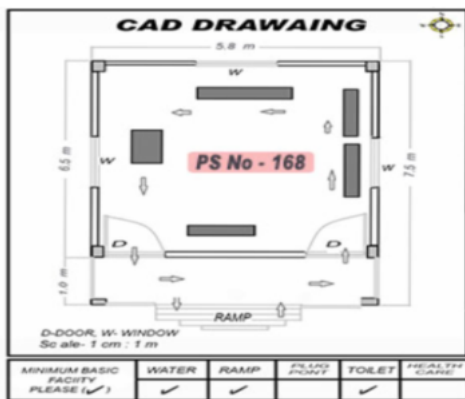

নিৰ্বাচক পঞ্জীয়ন বিষয়াৰ স্বাক্ষৰ

Nazri Naksha

Google Map View

Polling Station Building Front View

ভোটগ্রহন কেন্দ্ৰৰ সন্মুখৰ দৃশ্য

Cad View

Key MAP View

1 নাম : বিবাৰী মহাহাৰী স্বামীৰ নাম: মদিন বসুমতাৰী ঘৰ নং : 0 বয়স : 62 লিঙ্গ : মহিলা	JSP0576413 ফটো উপলব্ধ	2 নাম : জগত বসুমতাৰী পিতাৰ নাম: ধনঞ্জয় বসুমতাৰী ঘৰ নং : 1 বয়স : 79 লিঙ্গ : পুৰুষ	JSP1464568 ফটো উপলব্ধ	3 নাম : মাকো বসুমতাৰী স্বামীৰ নাম: জগত বসুমতাৰী ঘৰ নং : 1 বয়স : 74 লিঙ্গ : মহিলা	JSP1464579 ফটো উপলব্ধ
4 নাম : দিলিপ বসুমতাৰী পিতাৰ নাম: জগত বসুমতাৰী ঘৰ নং : 1 বয়স : 46 লিঙ্গ : পুৰুষ	JSP1464580 ফটো উপলব্ধ	5 নাম : মামনী বসুমতাৰী স্বামীৰ নাম: দিলীপ বসুমতাৰী ঘৰ নং : 1 বয়স : 44 লিঙ্গ : মহিলা	JSP1464591 ফটো উপলব্ধ	6 নাম : ফাগুন বসুমতাৰী পিতাৰ নাম: জগত বসুমতাৰী ঘৰ নং : 1 বয়স : 44 লিঙ্গ : পুৰুষ	JSP1470140 ফটো উপলব্ধ
7 নাম : মাধুৰী বসুমতাৰী স্বামীৰ নাম: ফাগুন বসুমতাৰী ঘৰ নং : 1 বয়স : 39 লিঙ্গ : মহিলা	JSP1470151 ফটো উপলব্ধ	8 নাম : বাজা বসুমতাৰী পিতাৰ নাম: দিলীপ বসুমতাৰী ঘৰ নং : 1 বয়স : 27 লিঙ্গ : পুৰুষ	JSP0003046 ফটো উপলব্ধ	9 নাম : বুৰবালী বসুমতাৰী পিতাৰ নাম: পাণ্ডন বসুমতাৰী ঘৰ নং : 1 বয়স : 25 লিঙ্গ : মহিলা	JSP7314495 ফটো উপলব্ধ
10 নাম : গংগা বসুমতাৰী পিতাৰ নাম: ফাগুন বসুমতাৰী ঘৰ নং : 1 বয়স : 25 লিঙ্গ : মহিলা	JSP7314644 ফটো উপলব্ধ	11 নাম : নিৰ্মল বসুমতাৰী পিতাৰ নাম: তুলী বসুমতাৰী ঘৰ নং : 1 বয়স : 25 লিঙ্গ : পুৰুষ	JSP7314685 ফটো উপলব্ধ	12 নাম : সৰ্মিলা বসুমতাৰী পিতাৰ নাম: দিলীপ বসুমতাৰী ঘৰ নং : 1 বয়স : 24 লিঙ্গ : মহিলা	JSP1130145 ফটো উপলব্ধ
13 নাম : গোলাপী বসুমতাৰী পিতাৰ নাম: ফাগুন বসুমতাৰী ঘৰ নং : 1 বয়স : 19 লিঙ্গ : মহিলা	RAE0203141 ফটো উপলব্ধ	14 নাম : উপেন বসুমতাৰী পিতাৰ নাম: মেকা বসুমতাৰী ঘৰ নং : 2 বয়স : 69 লিঙ্গ : পুৰুষ	JSP1464615 ফটো উপলব্ধ	E 15 নাম : বজ্যন্তী বসুমতাৰী স্বামীৰ নাম: উপেন বসুমতাৰী ঘৰ নং : 2 বয়স : 64 লিঙ্গ : মহিলা	JSP1464626 ফটো উপলব্ধ
16 নাম : উকিল বসুমতাৰী পিতাৰ নাম: উপেন বসুমতাৰী ঘৰ নং : 2 বয়স : 41 লিঙ্গ : পুৰুষ	JSP1464648 ফটো উপলব্ধ	17 নাম : পূৰ্ণ বসুমতাৰী পিতাৰ নাম: উপেন বসুমতাৰী ঘৰ নং : 2 বয়স : 38 লিঙ্গ : মহিলা	JSP1464659 ফটো উপলব্ধ	18 নাম : বিত বসুমতাৰী স্বামীৰ নাম: উকিল বসুমতাৰী ঘৰ নং : 2 বয়স : 35 লিঙ্গ : মহিলা	JSP0353177 ফটো উপলব্ধ
19 নাম : হাকিম বসুমতাৰী পিতাৰ নাম: উপেন বসুমতাৰী ঘৰ নং : 2 বয়স : 30 লিঙ্গ : পুৰুষ	JSP3201205 ফটো উপলব্ধ	20 নাম : অনিমা বসুমতাৰী স্বামীৰ নাম: হাৰিক বসুমতাৰী ঘৰ নং : 2 বয়স : 26 লিঙ্গ : মহিলা	JSP1116888 ফটো উপলব্ধ	E 21 নাম : খৰ্গেশ্বৰ স্বৰ্গীয়াৰী পিতাৰ নাম: তন্নাটন স্বৰ্গীয়াৰী ঘৰ নং : 3 বয়স : 79 লিঙ্গ : পুৰুষ	JSP1464660 ফটো উপলব্ধ
22 নাম : প্ৰমিলা স্বৰ্গীয়াৰী স্বামীৰ নাম: খৰ্গেশ্বৰ স্বৰ্গীয়াৰী ঘৰ নং : 3 বয়স : 71 লিঙ্গ : মহিলা	JSP1464671 ফটো উপলব্ধ	23 নাম : বমেশ্ব স্বৰ্গীয়াৰী পিতাৰ নাম: খৰ্গেশ্বৰ স্বৰ্গীয়াৰী ঘৰ নং : 3 বয়স : 44 লিঙ্গ : পুৰুষ	JSP1464682 ফটো উপলব্ধ	24 নাম : বলে স্বৰ্গীয়াৰী পিতাৰ নাম: খৰ্গেশ্বৰ স্বৰ্গীয়াৰী ঘৰ নং : 3 বয়স : 39 লিঙ্গ : পুৰুষ	JSP1464693 ফটো উপলব্ধ
25 নাম : সলেন স্বৰ্গীয়াৰী পিতাৰ নাম: খৰ্গেশ্বৰ স্বৰ্গীয়াৰী ঘৰ নং : 3 বয়স : 35 লিঙ্গ : পুৰুষ	JSP0403626 ফটো উপলব্ধ	26 নাম : বমা স্বৰ্গীয়াৰী পিতাৰ নাম: খৰ্গেশ্বৰ স্বৰ্গীয়াৰী ঘৰ নং : 3 বয়স : 33 লিঙ্গ : পুৰুষ	JSP0403758 ফটো উপলব্ধ	27 নাম : বিণা স্বৰ্গীয়াৰী স্বামীৰ নাম: বমেশ্ব স্বৰ্গীয়াৰী ঘৰ নং : 3 বয়স : 33 লিঙ্গ : মহিলা	JSP0743518 ফটো উপলব্ধ
28 নাম : গীতা স্বৰ্গীয়াৰী স্বামীৰ নাম: সলেন স্বৰ্গীয়াৰী ঘৰ নং : 3 বয়স : 32 লিঙ্গ : মহিলা	JSP0403907 ফটো উপলব্ধ	29 নাম : মাইনাও স্বৰ্গীয়াৰী স্বামীৰ নাম: সলেন স্বৰ্গীয়াৰী ঘৰ নং : 3 বয়স : 32 লিঙ্গ : মহিলা	JSP0743302 ফটো উপলব্ধ	30 নাম : বিপল স্বৰ্গীয়াৰী পিতাৰ নাম: খৰ্গেশ্বৰ স্বৰ্গীয়াৰী ঘৰ নং : 3 বয়স : 31 লিঙ্গ : পুৰুষ	JSP0404079 ফটো উপলব্ধ