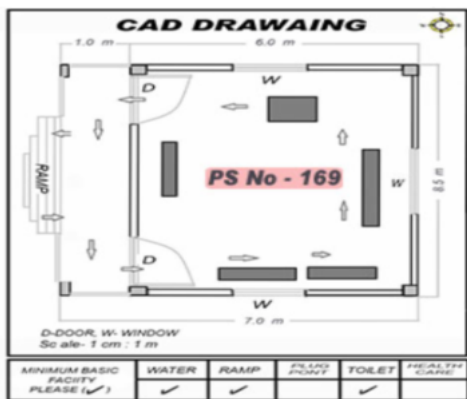

নিৰ্বাচক পঞ্জীয়ন বিষয়াৰ স্বাক্ষৰ

Nazri Naksha

Google Map View

Polling Station Building Front View

ভোটগ্ৰহন কেন্দ্ৰৰ সন্মুখৰ দৃশ্য

Cad View

Key MAP View

1 নাম : অলকা ৰাজবংশী স্বামীৰ নাম: কৃষ্ণা ৰাজবংশী ঘৰ নং : 0 বয়স : 25 লিঙ্গ : মহিলা	JSP0578187 ফটো উপলব্ধ	2 নাম : মধুৱালা চৌধুৰী স্বামীৰ নাম: সাধন চৌধুৰী ঘৰ নং : 1 বয়স : 33 লিঙ্গ : মহিলা	JSP1474562 ফটো উপলব্ধ	3 নাম : শদিপ মুগুলা পিতাৰ নাম: ভীম মুগুলা ঘৰ নং : 1 বয়স : 31 লিঙ্গ : পুৰুষ	JSP0644906 ফটো উপলব্ধ
4 নাম : মালতী কীৰ্ত্তনীয়া পিতাৰ নাম: নৰেন কীৰ্ত্তনীয়া ঘৰ নং : 01 বয়স : 28 লিঙ্গ : মহিলা	RAE0061853 ফটো উপলব্ধ	5 নাম : লিপিকা সৰকাৰ মণ্ডল স্বামীৰ নাম: সুদিপ মণ্ডল ঘৰ নং : 1 বয়স : 25 লিঙ্গ : মহিলা	JSP0645911 ফটো উপলব্ধ	6 নাম : মমতা চৌধুৰী স্বামীৰ নাম: নেপাল চৌধুৰী ঘৰ নং : 2 বয়স : 59 লিঙ্গ : মহিলা	JSP1474584 ফটো উপলব্ধ
7 নাম : সাধন চৌধুৰী পিতাৰ নাম: নেপাল চৌধুৰী ঘৰ নং : 2 বয়স : 36 লিঙ্গ : পুৰুষ	JSP1474573 ফটো উপলব্ধ	8 নাম : অতীত ৰাজবংশী পিতাৰ নাম: শ্ৰীবাস ৰাজবংশী ঘৰ নং : 2 বয়স : 29 লিঙ্গ : পুৰুষ	JSP1474595 ফটো উপলব্ধ	9 নাম : সোজন চৌধুৰী পিতাৰ নাম: নেপাল চৌধুৰী ঘৰ নং : 2 বয়স : 28 লিঙ্গ : পুৰুষ	JSP0403261 ফটো উপলব্ধ
10 নাম : ভজন চৌধুৰী পিতাৰ নাম: নেপাল চৌধুৰী ঘৰ নং : 2 বয়স : 27 লিঙ্গ : পুৰুষ	JSP0403741 ফটো উপলব্ধ	D 11 নাম : সুব্রত বিশ্বাস পিতাৰ নাম: মলিন বিশ্বাস ঘৰ নং : 3 বয়স : 54 লিঙ্গ : পুৰুষ	JSP1474608 ফটো উপলব্ধ	D 12 নাম : কপিলা বিশ্বাস স্বামীৰ নাম: সুব্রত বিশ্বাস ঘৰ নং : 3 বয়স : 49 লিঙ্গ : মহিলা	JSP1474619 ফটো উপলব্ধ
13 নাম : ধনীৱালা ৰাজবংশী স্বামীৰ নাম: অতীত ৰাজবংশী ঘৰ নং : 3 বয়স : 41 লিঙ্গ : মহিলা	JSP1474631 ফটো উপলব্ধ	D 14 নাম : জগত বিশ্বাস পিতাৰ নাম: প্ৰভাত বিশ্বাস ঘৰ নং : 3 বয়স : 38 লিঙ্গ : পুৰুষ	JSP1474620 ফটো উপলব্ধ	15 নাম : মহন বাসী বৰ্মন পিতাৰ নাম: অনন্ত বৰ্মন ঘৰ নং : 3 বয়স : 25 লিঙ্গ : পুৰুষ	JSP0645390 ফটো উপলব্ধ
16 নাম : সৰস্বতী মিশ্ৰ স্বামীৰ নাম: ৰাজেন মিশ্ৰ ঘৰ নং : 4 বয়স : 59 লিঙ্গ : মহিলা	JSP1474642 ফটো উপলব্ধ	17 নাম : শেপালী মিশ্ৰ স্বামীৰ নাম: বিজয় মিশ্ৰ ঘৰ নং : 8 বয়স : 34 লিঙ্গ : মহিলা	JSP0165639 ফটো উপলব্ধ	18 নাম : বিজয় মিশ্ৰ মাতৃৰ নাম: সৰস্বতী মিশ্ৰ ঘৰ নং : 4 বয়স : 34 লিঙ্গ : পুৰুষ	JSP1482639 ফটো উপলব্ধ
19 নাম : বিশ্বজিত মিশ্ৰ মাতৃৰ নাম: সৰস্বতী মিশ্ৰ ঘৰ নং : 8 বয়স : 30 লিঙ্গ : পুৰুষ	JSP0166199 ফটো উপলব্ধ	20 নাম : পাপিয়া মিশ্ৰ স্বামীৰ নাম: বিশ্বজিত মিশ্ৰ ঘৰ নং : 8 বয়স : 26 লিঙ্গ : মহিলা	JSP7252976 ফটো উপলব্ধ	21 নাম : মাদাই ৰাজবংশী পিতাৰ নাম: কাৰ্ত্তিক ৰাজবংশী ঘৰ নং : 5 বয়স : 69 লিঙ্গ : পুৰুষ	JSP1474653 ফটো উপলব্ধ
22 নাম : সূৰ্য্য ৰাজবংশী স্বামীৰ নাম: মাদাই ৰাজবংশী ঘৰ নং : 5 বয়স : 64 লিঙ্গ : মহিলা	JSP1474664 ফটো উপলব্ধ	23 নাম : নিপেন ৰাজবংশী পিতাৰ নাম: মাদাই ৰাজবংশী ঘৰ নং : 5 বয়স : 41 লিঙ্গ : পুৰুষ	JSP1474675 ফটো উপলব্ধ	24 নাম : ভাষান ৰাজবংশী পিতাৰ নাম: মাদাই ৰাজবংশী ঘৰ নং : 5 বয়স : 36 লিঙ্গ : পুৰুষ	JSP0228882 ফটো উপলব্ধ
25 নাম : মিনতী ৰাজবংশী স্বামীৰ নাম: নিপেন ৰাজবংশী ঘৰ নং : 5 বয়স : 34 লিঙ্গ : মহিলা	JSP1474686 ফটো উপলব্ধ	26 নাম : চম্পা ৰাজবংশী স্বামীৰ নাম: ভাষান ৰাজবংশী ঘৰ নং : 5 বয়স : 29 লিঙ্গ : মহিলা	JSP0228924 ফটো উপলব্ধ	27 নাম : নিৰাশা ৰাজবংশী পিতাৰ নাম: মদাই ৰাজবংশী ঘৰ নং : 5 বয়স : 25 লিঙ্গ : পুৰুষ	JSP7252885 ফটো উপলব্ধ
28 নাম : বলিৰাম ৰাজবংশী পিতাৰ নাম: নিপেন ৰাজবংশী ঘৰ নং : 5 বয়স : 23 লিঙ্গ : পুৰুষ	RAE0113506 ফটো উপলব্ধ	29 নাম : শ্ৰীমতী বেলি আৰ্য্য ৰাজবংশী স্বামীৰ নাম: নিৰাশ ৰাজবংশী ঘৰ নং : 5 বয়স : 23 লিঙ্গ : মহিলা	RAE0168757 ফটো উপলব্ধ	30 নাম : ৰঘু ৰাজবংশী পিতাৰ নাম: মনা ৰাজবংশী ঘৰ নং : 6 বয়স : 64 লিঙ্গ : পুৰুষ	JSP1474697 ফটো উপলব্ধ