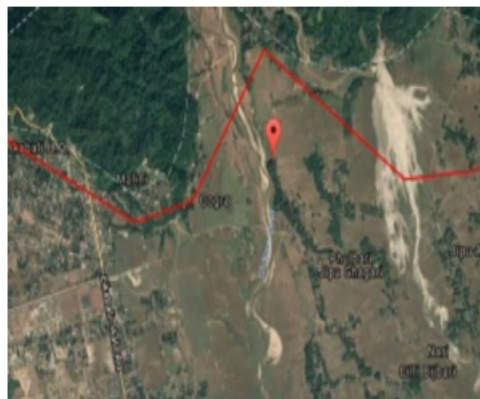

Key MAP View