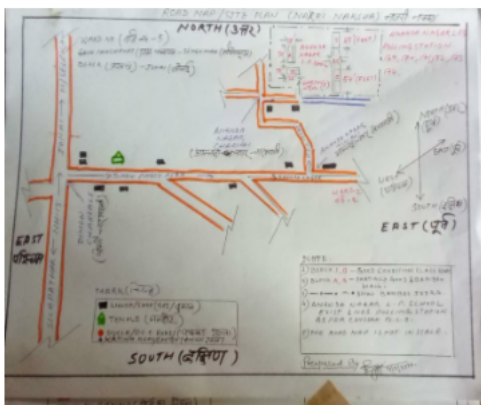

Nazri Naksha