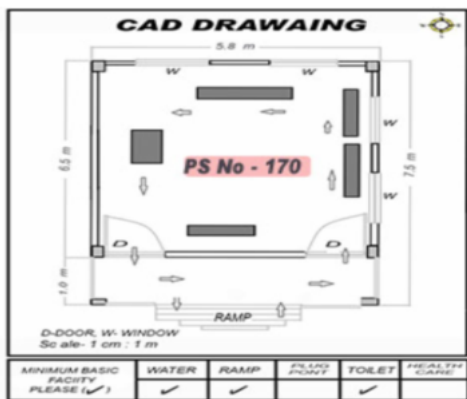

নিৰ্বাচক পঞ্জীয়ন বিষয়াৰ স্বাক্ষৰ

Nazri Naksha

Google Map View

Polling Station Building Front View

ভোটগ্ৰহন কেন্দ্ৰৰ সন্মুখৰ দৃশ্য

Cad View

Key MAP View

1 নাম : কমল সৰকাৰ পিতাৰ নাম: তৰনি সৰকাৰ ঘৰ নং : 1 বয়স : 77 লিঙ্গ : পুৰুষ	JSP1484566 ফটো উপলব্ধ	2 নাম : গৌৰী সৰকাৰ স্বামীৰ নাম: কমল সৰকাৰ ঘৰ নং : 1 বয়স : 66 লিঙ্গ : মহিলা	JSP1484577 ফটো উপলব্ধ	3 নাম : ৰিপতি সৰকাৰ পিতাৰ নাম: কমল সৰকাৰ ঘৰ নং : 1 বয়স : 45 লিঙ্গ : পুৰুষ	JSP1484588 ফটো উপলব্ধ
4 নাম : তাৰামনি সৰকাৰ স্বামীৰ নাম: ৰিপতি সৰকাৰ ঘৰ নং : 1 বয়স : 39 লিঙ্গ : মহিলা	JSP1484599 ফটো উপলব্ধ	5 নাম : আশানন্দ সৰকাৰ পিতাৰ নাম: কমলা সৰকাৰ ঘৰ নং : 1 বয়স : 37 লিঙ্গ : পুৰুষ	JSP1484602 ফটো উপলব্ধ	6 নাম : সদানন্দ সৰকাৰ পিতাৰ নাম: কমল সৰকাৰ ঘৰ নং : 1 বয়স : 32 লিঙ্গ : পুৰুষ	JSP1494195 ফটো উপলব্ধ
7 নাম : সৰস্বতী সৰকাৰ স্বামীৰ নাম: আশানন্দ সৰকাৰ ঘৰ নং : 1 বয়স : 31 লিঙ্গ : মহিলা	JSP1494208 ফটো উপলব্ধ	8 নাম : চন্দ্ৰ সৰকাৰ পিতাৰ নাম: ৰঞ্জিত সৰকাৰ ঘৰ নং : 1 বয়স : 28 লিঙ্গ : পুৰুষ	RAE0104935 ফটো উপলব্ধ	9 নাম : দুৰপতি বিশ্বাস সৰকাৰ স্বামীৰ নাম: সদানন্দ সৰকাৰ ঘৰ নং : 1 বয়স : 26 লিঙ্গ : মহিলা	JSP7254030 ফটো উপলব্ধ
10 নাম : কৃষ্ণ সৰকাৰ পিতাৰ নাম: ৰিপতি সৰকাৰ ঘৰ নং : 1 বয়স : 21 লিঙ্গ : পুৰুষ	RAE0190694 ফটো উপলব্ধ	11 নাম : নীলকমল সৰকাৰ পিতাৰ নাম: দেবেন্দ্ৰ সৰকাৰ ঘৰ নং : 2 বয়স : 55 লিঙ্গ : পুৰুষ	JSP1484613 ফটো উপলব্ধ	12 নাম : জয়তৰা চৰকাৰ স্বামীৰ নাম: নীলকমল চৰকাৰ ঘৰ নং : 2 বয়স : 46 লিঙ্গ : মহিলা	JSP1484624 ফটো উপলব্ধ
13 নাম : নিৰ্মল সৰকাৰ পিতাৰ নাম: নীলকমল সৰকাৰ ঘৰ নং : 2 বয়স : 30 লিঙ্গ : পুৰুষ	JSP1494504 ফটো উপলব্ধ	14 নাম : কমলা ৰাজবংশী স্বামীৰ নাম: সন্তোষ ৰাজবংশী ঘৰ নং : 3 বয়স : 82 লিঙ্গ : মহিলা	JSP1484635 ফটো উপলব্ধ	15 নাম : নিৰঞ্জন ৰাজবংশী পিতাৰ নাম: সন্তোষ ৰাজবংশী ঘৰ নং : 3 বয়স : 41 লিঙ্গ : পুৰুষ	JSP1484646 ফটো উপলব্ধ
16 নাম : ফুলমালা ৰাজবংশী স্বামীৰ নাম: নিৰঞ্জন ৰাজবংশী ঘৰ নং : 3 বয়স : 39 লিঙ্গ : মহিলা	JSP1484657 ফটো উপলব্ধ	17 নাম : সনাতন ৰাজবংশী পিতাৰ নাম: সন্তোষ ৰাজবংশী ঘৰ নং : 3 বয়স : 37 লিঙ্গ : পুৰুষ	JSP1484668 ফটো উপলব্ধ	18 নাম : ৰূপাই ৰাজবংশী পিতাৰ নাম: সন্তোষ ৰাজবংশী ঘৰ নং : 3 বয়স : 36 লিঙ্গ : মহিলা	JSP1484680 ফটো উপলব্ধ
19 নাম : জোন্না ৰাজবংশী স্বামীৰ নাম: সনাতন ৰাজবংশী ঘৰ নং : 3 বয়স : 34 লিঙ্গ : মহিলা	JSP1484679 ফটো উপলব্ধ	20 নাম : ললিতা ৰাজবংশী স্বামীৰ নাম: ৰূপাই ৰাজবংশী ঘৰ নং : 3 বয়স : 28 লিঙ্গ : মহিলা	JSP0132845 ফটো উপলব্ধ	21 নাম : বাসুদেব ৰাজবংশী পিতাৰ নাম: সনাতন ৰাজবংশী ঘৰ নং : 3 বয়স : 22 লিঙ্গ : পুৰুষ	RAE0040295 ফটো উপলব্ধ
22 নাম : কাঞ্জন মালাদাস স্বামীৰ নাম: ৰবি মালাদাস ঘৰ নং : 5 বয়স : 74 লিঙ্গ : মহিলা	JSP1484748 ফটো উপলব্ধ	23 নাম : উমাচৰন মালাদাস পিতাৰ নাম: ৰবি মালাদাস ঘৰ নং : 5 বয়স : 49 লিঙ্গ : পুৰুষ	JSP1484704 ফটো উপলব্ধ	24 নাম : ৰাধু মালাদাস পিতাৰ নাম: ৰবি মালাদাস ঘৰ নং : 5 বয়স : 44 লিঙ্গ : পুৰুষ	JSP1484726 ফটো উপলব্ধ
25 নাম : ৰেবতী মালাদাস স্বামীৰ নাম: ৰাধু মালাদাস ঘৰ নং : 5 বয়স : 39 লিঙ্গ : মহিলা	JSP1484737 ফটো উপলব্ধ	26 নাম : সঞ্জয় মালোদাস পিতাৰ নাম: ৰাধু মালোদাস ঘৰ নং : 5 বয়স : 23 লিঙ্গ : পুৰুষ	JSP9084807 ফটো উপলব্ধ	27 নাম : অজয় মালোদাস পিতাৰ নাম: উমাচৰন মালোদাস ঘৰ নং : 5 বয়স : 23 লিঙ্গ : পুৰুষ	JSP9068214 ফটো উপলব্ধ
28 নাম : সুবল ৰাজবংশী পিতাৰ নাম: কান্তন ৰাজবংশী ঘৰ নং : 6 বয়স : 71 লিঙ্গ : পুৰুষ	JSP1484759 ফটো উপলব্ধ	29 নাম : উষা ৰাজবংশী স্বামীৰ নাম: সুবল ৰাজবংশী ঘৰ নং : 6 বয়স : 58 লিঙ্গ : মহিলা	JSP1484760 ফটো উপলব্ধ	30 নাম : গোপাল ৰাজবংশী পিতাৰ নাম: সুবল ৰাজবংশী ঘৰ নং : 6 বয়স : 38 লিঙ্গ : পুৰুষ	JSP1484771 ফটো উপলব্ধ