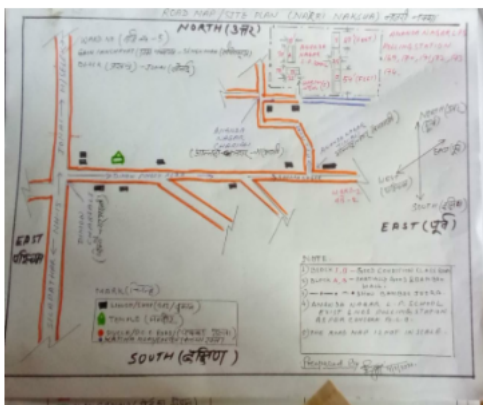

Nazri Naksha