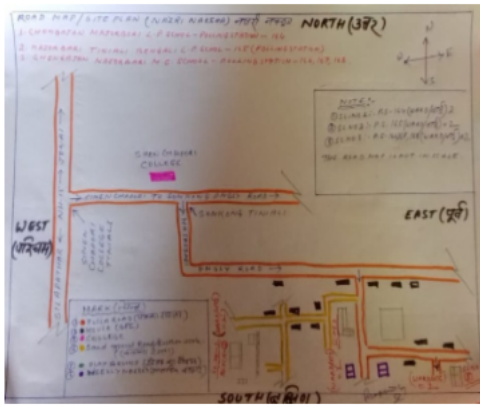

Nazri Naksha