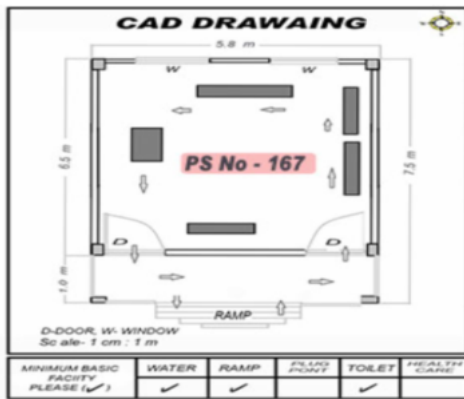

নিৰ্বাচক পঞ্জীয়ন বিষয়াৰ স্বাক্ষৰ

Nazri Naksha

Google Map View

Polling Station Building Front View

ভোটগ্ৰহন কেন্দ্ৰৰ সন্মুখৰ দৃশ্য

Cad View

Key MAP View

1 নাম : হেমন দাস পিতাৰ নাম: মথুৰ দাস ঘৰ নং : 1 বয়স : 64 লিঙ্গ : পুৰুষ	JSP1461627 ফটো উপলব্ধ	2 নাম : আশা দাস স্বামীৰ নাম: হেমন দাস ঘৰ নং : 1 বয়স : 59 লিঙ্গ : মহিলা	JSP1461638 ফটো উপলব্ধ	3 নাম : পৰিকাট মিপুন পিতাৰ নাম: চবি মিপুন ঘৰ নং : 1 বয়স : 34 লিঙ্গ : পুৰুষ	JSP0003947 ফটো উপলব্ধ
4 নাম : অনন্ত দিহিঙ্গিয়া পিতাৰ নাম: যুগেন দিহিঙ্গিয়া ঘৰ নং : 01 বয়স : 30 লিঙ্গ : পুৰুষ	JSP0410373 ফটো উপলব্ধ	5 নাম : মুলিন চাৰহ পিতাৰ নাম: মহেশ্বৰ চাৰহ ঘৰ নং : 2 বয়স : 59 লিঙ্গ : পুৰুষ	JSP1461649 ফটো উপলব্ধ	6 নাম : কলিতা চাৰহ স্বামীৰ নাম: মুলিন চাৰহ ঘৰ নং : 2 বয়স : 51 লিঙ্গ : মহিলা	JSP1461650 ফটো উপলব্ধ
7 নাম : হৰিশ চাৰহ পিতাৰ নাম: মুলিন চাৰহ ঘৰ নং : 2 বয়স : 34 লিঙ্গ : পুৰুষ	JSP1456617 ফটো উপলব্ধ	8 নাম : মৰমী বাগলাৰী চাৰহ স্বামীৰ নাম: জয়ৰাম চাৰহ ঘৰ নং : 2 বয়স : 32 লিঙ্গ : মহিলা	HYG8144056 ফটো উপলব্ধ	9 নাম : ভন্টি দলে চাৰহ স্বামীৰ নাম: হৰিশ চাৰহ ঘৰ নং : 2 বয়স : 31 লিঙ্গ : মহিলা	JSP3200279 ফটো উপলব্ধ
10 নাম : জয়ৰাম চাৰহ পিতাৰ নাম: মালিন চাৰহ ঘৰ নং : 2 বয়স : 29 লিঙ্গ : পুৰুষ	JSP3200326 ফটো উপলব্ধ	S 11 নাম : পুটল বৰদলৈ পিতাৰ নাম: অন্নৰাম বৰদলৈ ঘৰ নং : 2 বয়স : 28 লিঙ্গ : পুৰুষ	JSP0408633 ফটো উপলব্ধ	12 নাম : হাৰেশ চাৰহ পিতাৰ নাম: মালিন চাৰহ ঘৰ নং : 2 বয়স : 27 লিঙ্গ : পুৰুষ	JSP0408690 ফটো উপলব্ধ
13 নাম : মিঠালী বৰদলৈ স্বামীৰ নাম: দুদু বৰদলৈ ঘৰ নং : 2 বয়স : 26 লিঙ্গ : মহিলা	JSP0408583 ফটো উপলব্ধ	14 নাম : উৰ্মিলা বাসাৰ চাৰহ স্বামীৰ নাম: হাৰেশ চাৰহ ঘৰ নং : 2 বয়স : 25 লিঙ্গ : মহিলা	JSP0410084 ফটো উপলব্ধ	15 নাম : কাংকে দলে পিতাৰ নাম: জৰনাম দলে ঘৰ নং : 4 বয়স : 33 লিঙ্গ : পুৰুষ	JSP1461707 ফটো উপলব্ধ
16 নাম : চম্পল নৰহ পিতাৰ নাম: পদ্মৰাম নৰহ ঘৰ নং : 5 বয়স : 70 লিঙ্গ : পুৰুষ	JSP1461718 ফটো উপলব্ধ	17 নাম : বিন্দুৱতী নৰহ পিতাৰ নাম: চম্পল নৰহ ঘৰ নং : 5 বয়স : 66 লিঙ্গ : পুৰুষ	JSP1461729 ফটো উপলব্ধ	18 নাম : ৰাজেন নৰহ পিতাৰ নাম: চম্পল নৰহ ঘৰ নং : 5 বয়স : 42 লিঙ্গ : পুৰুষ	JSP1461741 ফটো উপলব্ধ
19 নাম : অঞ্জনা দলে নৰহ স্বামীৰ নাম: ৰাজেন নৰহ ঘৰ নং : 5 বয়স : 38 লিঙ্গ : মহিলা	JSP1461752 ফটো উপলব্ধ	20 নাম : ঐতেল নৰহ স্বামীৰ নাম: পনিচ নৰহ ঘৰ নং : 5 বয়স : 35 লিঙ্গ : মহিলা	JSP1461730 ফটো উপলব্ধ	21 নাম : ফনিচ নৰহ পিতাৰ নাম: চম্পল নৰহ ঘৰ নং : 5 বয়স : 33 লিঙ্গ : পুৰুষ	JSP3200348 ফটো উপলব্ধ
S2 22 নাম : প্ৰাঞ্জল চুতীয়া পিতাৰ নাম: দিপক চুতীয়া ঘৰ নং : 5 বয়স : 31 লিঙ্গ : পুৰুষ	JSP0410944 ফটো উপলব্ধ	S 23 নাম : বিত চুতীয়া পিতাৰ নাম: দিপক চুতীয়া ঘৰ নং : 5 বয়স : 28 লিঙ্গ : পুৰুষ	JSP0410571 ফটো উপলব্ধ	24 নাম : স্মৃতি নৰহ পিতাৰ নাম: ৰাজেন নৰহ ঘৰ নং : 5 বয়স : 24 লিঙ্গ : মহিলা	JSP9092701 ফটো উপলব্ধ
25 নাম : মমী নৰহ পিতাৰ নাম: ৰাজেন নৰহ ঘৰ নং : 5 বয়স : 19 লিঙ্গ : মহিলা	RAE0163253 ফটো উপলব্ধ	26 নাম : ভোগেশ্বৰ দলে পিতাৰ নাম: কেমনী দলে ঘৰ নং : 6 বয়স : 79 লিঙ্গ : পুৰুষ	JSP1461774 ফটো উপলব্ধ	27 নাম : আচাক দলে স্বামীৰ নাম: ভোগেশ্বৰ দলে ঘৰ নং : 6 বয়স : 69 লিঙ্গ : মহিলা	JSP1461785 ফটো উপলব্ধ
E 28 নাম : কেটং দলে পিতাৰ নাম: বিম্বাকান্ত দলে ঘৰ নং : 6 বয়স : 89 লিঙ্গ : পুৰুষ	JSP1461810 ফটো উপলব্ধ	29 নাম : বৰ্ণালী দলে স্বামীৰ নাম: কেটং দলে ঘৰ নং : 6 বয়স : 35 লিঙ্গ : মহিলা	JSP1461763 ফটো উপলব্ধ	30 নাম : অনদকুমাৰ দলে পিতাৰ নাম: ভোগেশ্বৰ দলে ঘৰ নং : 6 বয়স : 29 লিঙ্গ : পুৰুষ	JSP3200359 ফটো উপলব্ধ