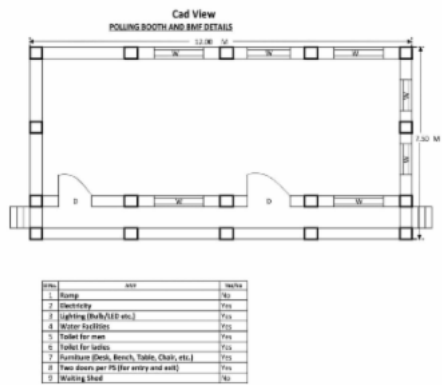

নিৰ্বাচক পঞ্জীয়ন বিষয়াৰ স্বাক্ষৰ

Nazri Naksha

Google Map View

Polling Station Building Front View

ভোটগ্ৰন্থন কেন্দ্ৰৰ সন্মুখৰ দৃশ্য

Cad View

Key MAP View

1 নাম : মালসিং ইচলাৰী পিতাৰ নাম: লিকেन्द्र ইচলাৰী ঘৰ নং : 1 বয়স : 57 লিঙ্গ : পুৰুষ	JSP1566172 ফটো উপলব্ধ	2 নাম : প্রতিমা ইচলাৰী স্বামীৰ নাম: মালসিং ইচলাৰী ঘৰ নং : 1 বয়স : 54 লিঙ্গ : মহিলা	JSP1566183 ফটো উপলব্ধ	# 3 নাম : মনেন ইচলাৰী পিতাৰ নাম: মালসিং ইচলাৰী ঘৰ নং : 02 বয়স : 33 লিঙ্গ : পুৰুষ	JSP1566194 ফটো উপলব্ধ
4 নাম : শংকৰ ইচলাৰী পিতাৰ নাম: মালসিং ইচলাৰী ঘৰ নং : 1 বয়স : 29 লিঙ্গ : পুৰুষ	JSP0272096 ফটো উপলব্ধ	# 5 নাম : ছৰমিলা ইছলাৰী স্বামীৰ নাম: মনেন ইছলাৰী ঘৰ নং : 02 বয়স : 28 লিঙ্গ : মহিলা	JSP0617480 ফটো উপলব্ধ	# 6 নাম : জেৰেম ছাহু ইছলাৰী পিতাৰ নাম: মালসিং ইচলাৰী ঘৰ নং : 05 বয়স : 27 লিঙ্গ : পুৰুষ	JSP0272948 ফটো উপলব্ধ
# 7 নাম : লক্ষ্মী বসুমতাৰী ইছলাৰী স্বামীৰ নাম: গৈৰেমছা ইছলাৰী ঘৰ নং : 05 বয়স : 24 লিঙ্গ : মহিলা	JSP3266186 ফটো উপলব্ধ	8 নাম : কান্দৰী ইচলাৰী স্বামীৰ নাম: বেবেন ইচলাৰী ঘৰ নং : 3 বয়স : 84 লিঙ্গ : মহিলা	JSP1566218 ফটো উপলব্ধ	9 নাম : পদোশ্বৰ ইচলাৰী পিতাৰ নাম: বেবেন ইচলাৰী ঘৰ নং : 0 বয়স : 46 লিঙ্গ : পুৰুষ	JSP0403238 ফটো উপলব্ধ
10 নাম : সৰলা বসুমতাৰী ইচলাৰী স্বামীৰ নাম: প্ৰমেশ্বৰ ইচলাৰী ঘৰ নং : 0 বয়স : 43 লিঙ্গ : মহিলা	JSP0403279 ফটো উপলব্ধ	11 নাম : লক্ষীৰাম ইচলাৰী পিতাৰ নাম: প্ৰমেশ্বৰ ইচলাৰী ঘৰ নং : 0 বয়স : 28 লিঙ্গ : পুৰুষ	JSP0315085 ফটো উপলব্ধ	12 নাম : গনেশ ইছলাৰী পিতাৰ নাম: পৰমেশ্বৰ ইচলাৰী ঘৰ নং : 0 বয়স : 28 লিঙ্গ : পুৰুষ	JSP0314732 ফটো উপলব্ধ
13 নাম : মেৰগা ওৱাৰী পিতাৰ নাম: ৰবিৰাম ওৱাৰী ঘৰ নং : 4 বয়স : 49 লিঙ্গ : পুৰুষ	JSP1566241 ফটো উপলব্ধ	14 নাম : গাছাতী ওৱাৰী স্বামীৰ নাম: মেৰগা ওৱাৰী ঘৰ নং : 4 বয়স : 45 লিঙ্গ : মহিলা	JSP1566252 ফটো উপলব্ধ	# 15 নাম : খৌৰামচাদ ওৱাৰী পিতাৰ নাম: মৰগা ওৱাৰী ঘৰ নং : 14 বয়স : 35 লিঙ্গ : পুৰুষ	JSP1566263 ফটো উপলব্ধ
# 16 নাম : চৰণ ওৱাৰী পিতাৰ নাম: মেৰগা ওৱাৰী ঘৰ নং : 16 বয়স : 31 লিঙ্গ : পুৰুষ	JSP3205285 ফটো উপলব্ধ	# 17 নাম : ৰোমৈ ওৱাৰী পিতাৰ নাম: মেৰগা ওৱাৰী ঘৰ নং : 19 বয়স : 29 লিঙ্গ : পুৰুষ	JSP3205309 ফটো উপলব্ধ	18 নাম : দৌমালু ওৱাৰী পিতাৰ নাম: মেৰগা ওৱাৰী ঘৰ নং : 8 বয়স : 26 লিঙ্গ : পুৰুষ	JSP0442517 ফটো উপলব্ধ
# 19 নাম : দনচি ওৱাৰী স্বামীৰ নাম: ৰোমৈ ওৱাৰী ঘৰ নং : 19 বয়স : 26 লিঙ্গ : মহিলা	JSP0442525 ফটো উপলব্ধ	# 20 নাম : অনিতা বড়ো ওৱাৰী স্বামীৰ নাম: খৌৰৌমচাদ ওৱাৰী ঘৰ নং : 14 বয়স : 24 লিঙ্গ : মহিলা	JSP1073766 ফটো উপলব্ধ	21 নাম : ৰিতু বসুমতাৰী পিতাৰ নাম: ৰূপনাথ বসুমতাৰী ঘৰ নং : 8 বয়স : 23 লিঙ্গ : মহিলা	JSP1135466 ফটো উপলব্ধ
# 22 নাম : চজনী ওৱাৰী স্বামীৰ নাম: চৰন ওৱাৰী ঘৰ নং : 16 বয়স : 23 লিঙ্গ : মহিলা	RAE0102020 ফটো উপলব্ধ	23 নাম : ৰজনী স্বৰ্গীয়াৰী পিতাৰ নাম: দংলা স্বৰ্গীয়াৰী ঘৰ নং : 6 বয়স : 89 লিঙ্গ : পুৰুষ	JSP1566285 ফটো উপলব্ধ	24 নাম : আঠাং স্বৰ্গীয়াৰী স্বামীৰ নাম: ৰজনী স্বৰ্গীয়াৰী ঘৰ নং : 6 বয়স : 84 লিঙ্গ : মহিলা	JSP1566296 ফটো উপলব্ধ
25 নাম : জনক স্বৰ্গীয়াৰী পিতাৰ নাম: ৰজনী স্বৰ্গীয়াৰী ঘৰ নং : 6 বয়স : 37 লিঙ্গ : পুৰুষ	JSP1566310 ফটো উপলব্ধ	# 26 নাম : টমাজ স্বৰ্গীয়াৰী পিতাৰ নাম: ৰজনী স্বৰ্গীয়াৰী ঘৰ নং : 20 বয়স : 33 লিঙ্গ : পুৰুষ	JSP1566274 ফটো উপলব্ধ	# 27 নাম : দৈমালী স্বৰ্গীয়াৰী স্বামীৰ নাম: টমাজ স্বৰ্গীয়াৰী ঘৰ নং : 20 বয়স : 31 লিঙ্গ : মহিলা	JSP1571568 ফটো উপলব্ধ
S2 28 নাম : ৰামপ্ৰসাদ দাস পিতাৰ নাম: অনন্দ দাস ঘৰ নং : 6 বয়স : 31 লিঙ্গ : পুৰুষ	HNT0016929 ফটো উপলব্ধ	# 29 নাম : জৌংদাও স্বৰ্গীয়াৰী পিতাৰ নাম: ৰজনী স্বৰ্গীয়াৰী ঘৰ নং : 21 বয়স : 30 লিঙ্গ : পুৰুষ	JSP0487918 ফটো উপলব্ধ	# 30 নাম : অঞ্জলী বসুমতাৰী স্বৰ্গীয়াৰী স্বামীৰ নাম: জুনদাও স্বৰ্গীয়াৰী ঘৰ নং : 21 বয়স : 28 লিঙ্গ : মহিলা	JSP0488619 ফটো উপলব্ধ